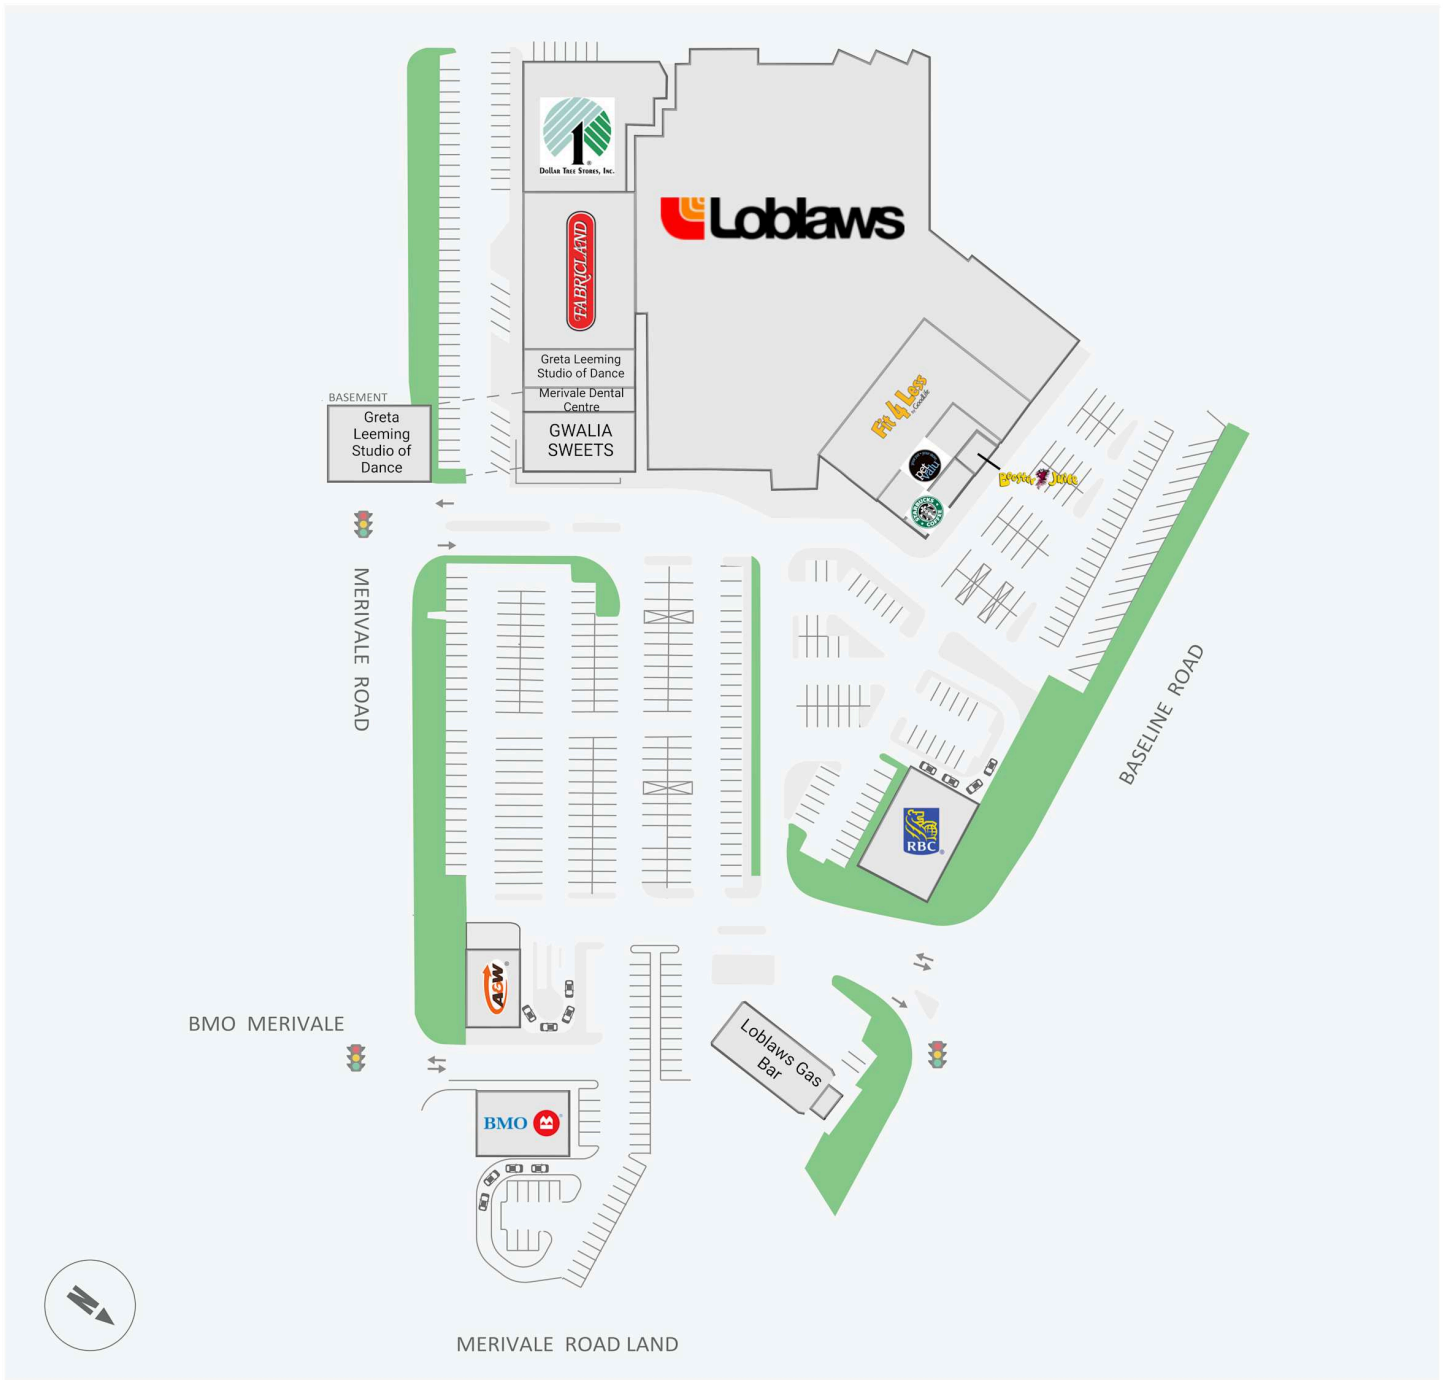

Loblaws Plaza

1460 Merivale Road, Ottawa, ON

Score de marche	Score de transit	The sole-purpose of this site plan is to identify the approximate location and size of the buildings. It is intended for use as a reference only and is subject to change at any time at the sole discretion of the owner.	modifié Apr-2026
87	53	« Le seul objectif de ce plan de site est d'identifier l'emplacement et les dimensions approximatifs des bâtiments. Il est destiné à être utilisé comme un outil de référence uniquement et est susceptible de changer à tout moment à la seule discrétion du propriétaire. »	