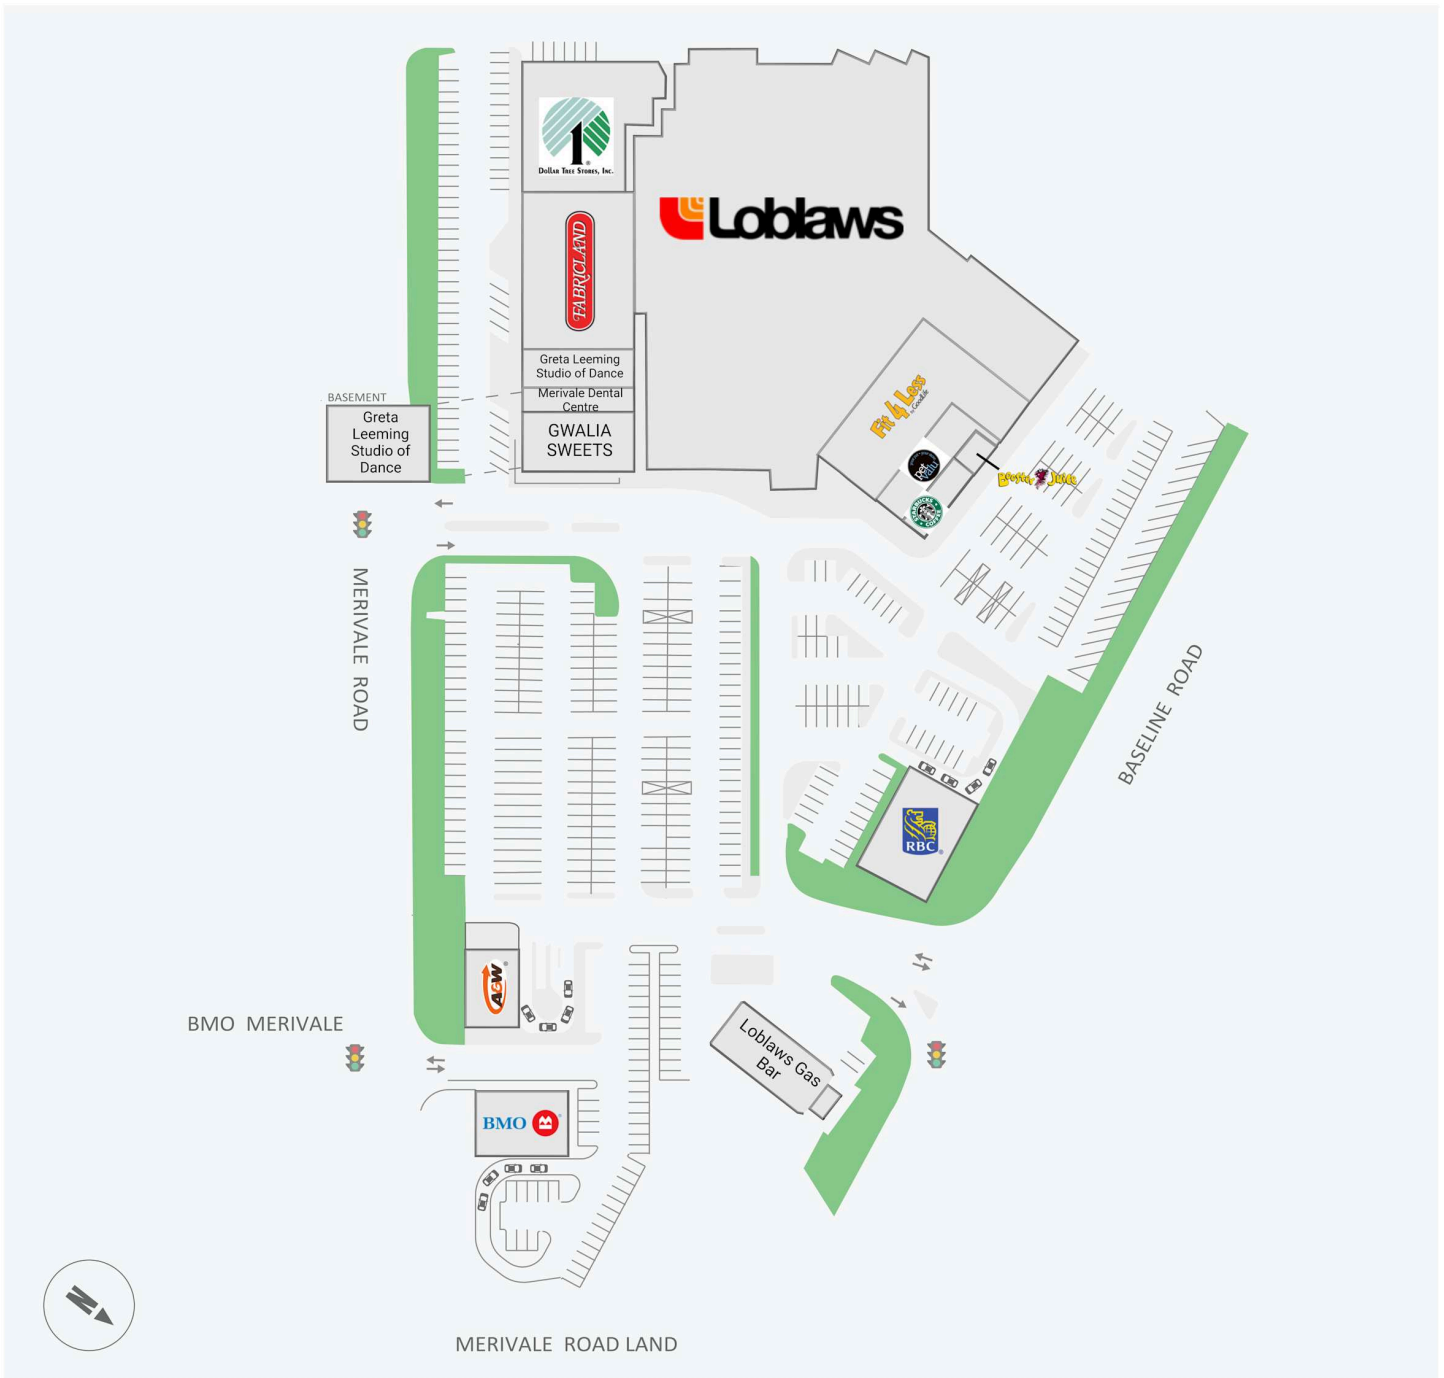

Loblaws Plaza

1460 Merivale Road, Ottawa, ON

Score de marche	Score de transit	The sole-purpose of this site plan is to identify the approximate location and size of the buildings. It is intended for use as a reference only and is subject to change at any time at the sole discretion of the owner.	modifié May 2026
87	53	« Le seul objectif de ce plan de site est d'identifier l'emplacement et les dimensions approximatifs des bâtiments. Il est destiné à être utilisé comme un outil de référence uniquement et est susceptible de changer à tout moment à la seule discrétion du propriétaire. »	