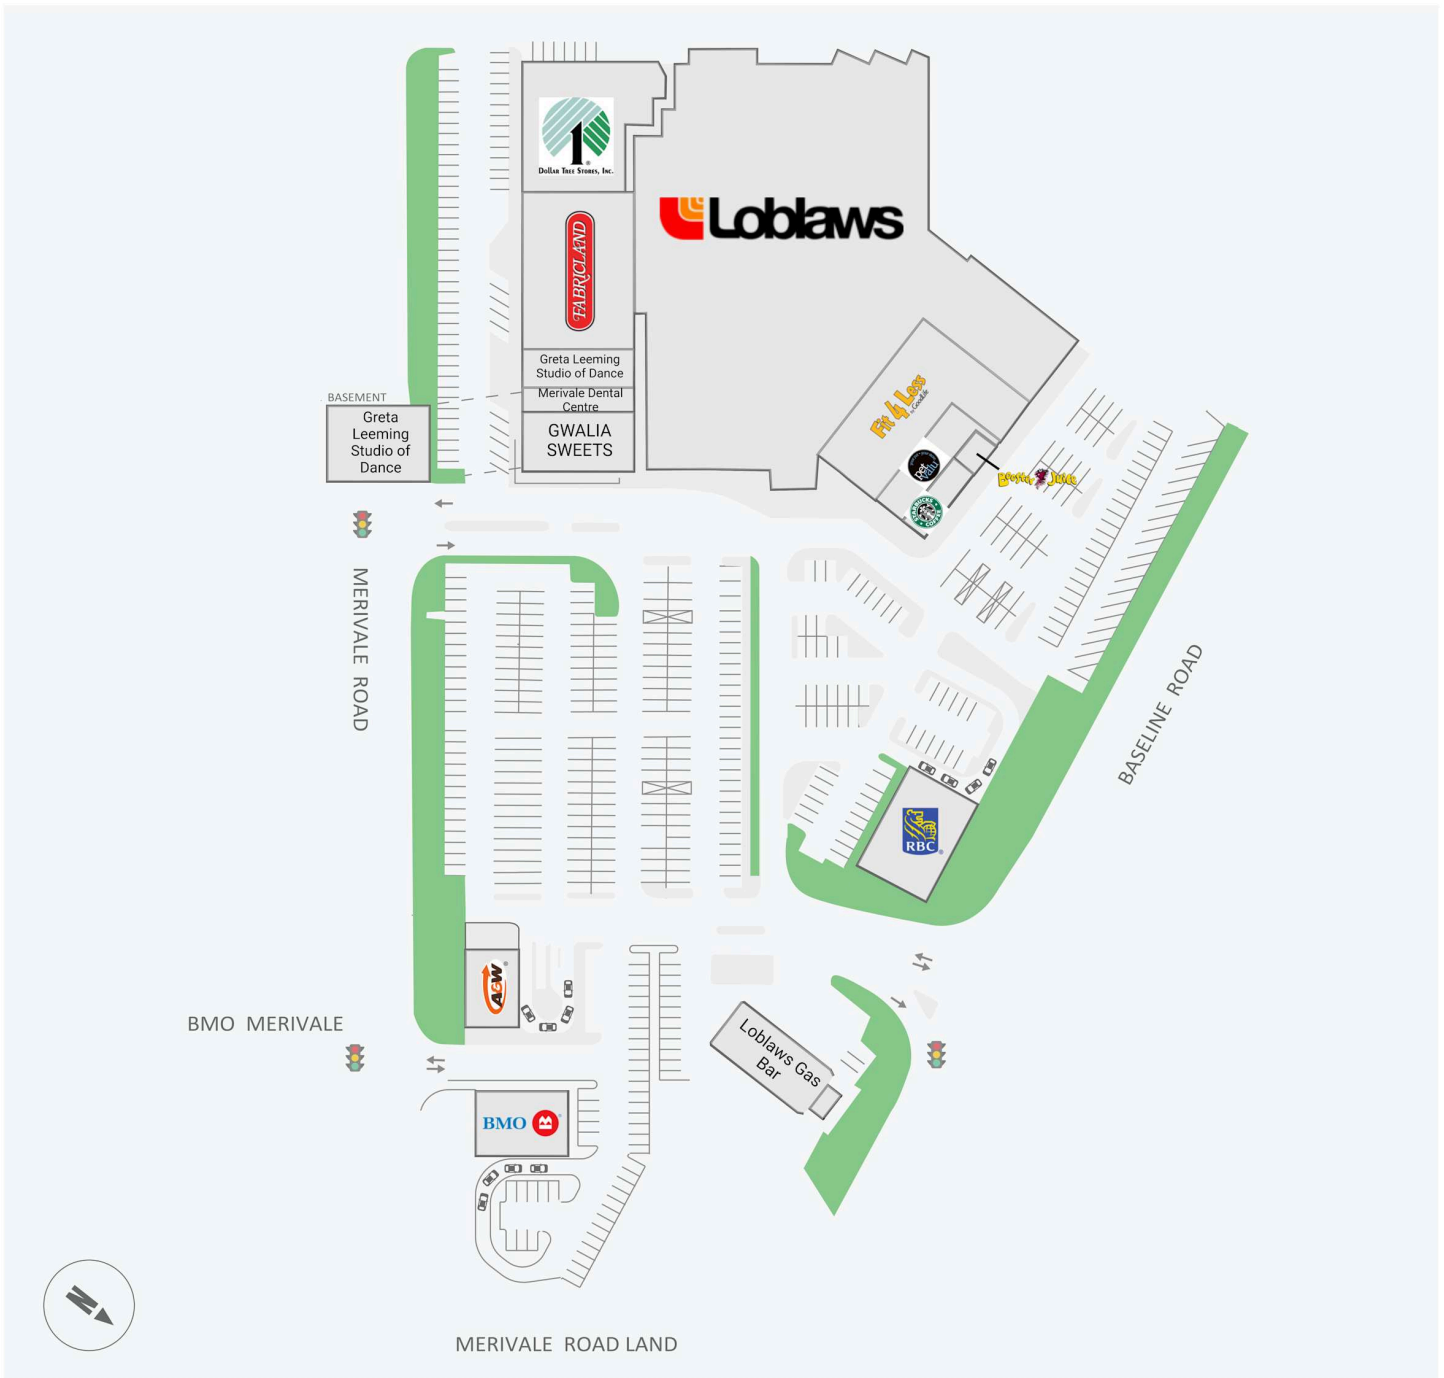

Loblaws Plaza

1460 Merivale Road, Ottawa, ON

Score de marche	Score de transit	The sole-purpose of this site plan is to identify the approximate location and size of the buildings. It is intended for use as a reference only and is subject to change at any time at the sole discretion of the owner.	modifié Jun 2026
87	53	« Le seul objectif de ce plan de site est d'identifier l'emplacement et les dimensions approximatifs des bâtiments. Il est destiné à être utilisé comme un outil de référence uniquement et est susceptible de changer à tout moment à la seule discrétion du propriétaire. »	