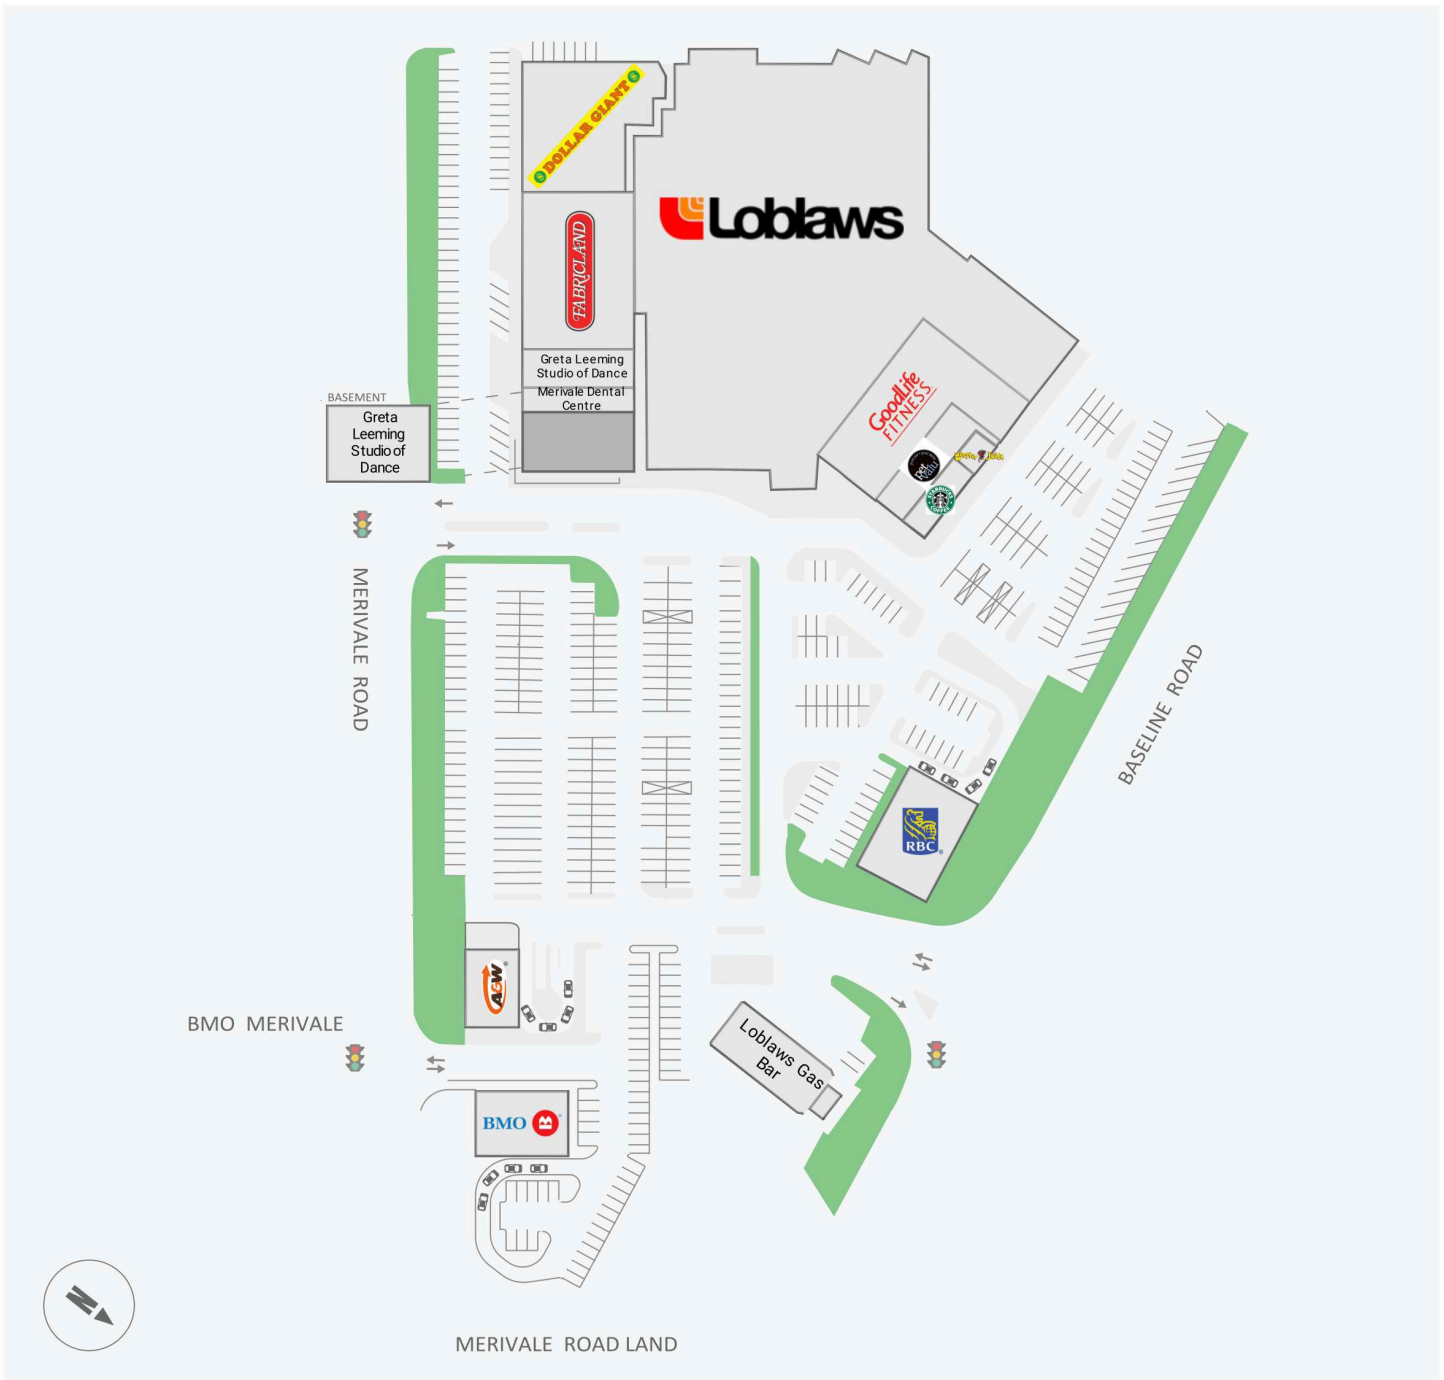

Loblaws Plaza

1460 Merivale Road, Ottawa, ON

Score de marche	Score de transit	The sole-purpose of this site plan is to identify the approximate location and size of the buildings. It is intended for use as a reference only and is subject to change at any time at the sole discretion of the owner.	modifié Nov 2023
87	53	« Le seul objectif de ce plan de site est d'identifier l'emplacement et les dimensions approximatifs des bâtiments. Il est destiné à être utilisé comme un outil de référence uniquement et est susceptible de changer à tout moment à la seule discrétion du propriétaire. »	