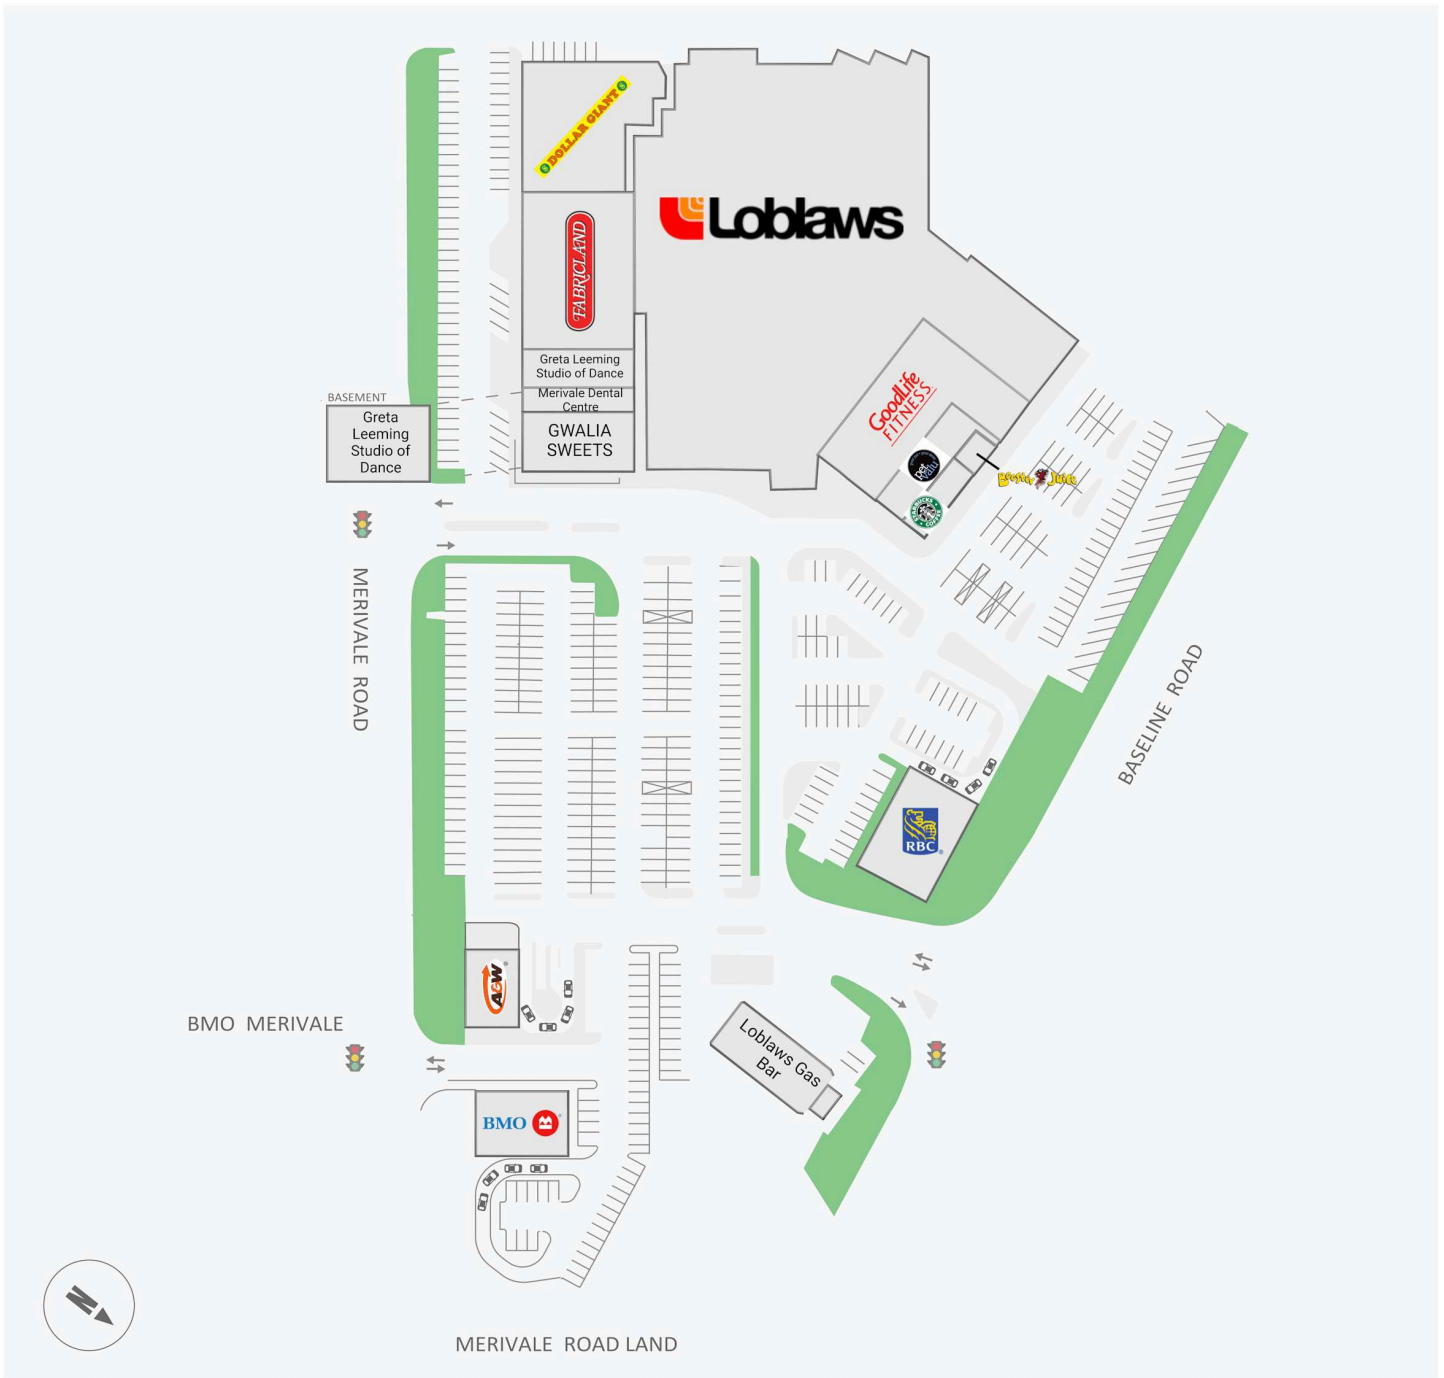

# Loblaws Plaza

1460 Merivale Road, Ottawa, ON

Score de marche	Score de transit	The sole-purpose of this site plan is to identify the approximate location and size of the buildings. It is intended for use as a reference only and is subject to change at any time at the sole discretion of the owner.	modifié Nov 2024
87	53	« Le seul objectif de ce plan de site est d'identifier l'emplacement et les dimensions approximatifs des bâtiments. Il est destiné à être utilisé comme un outil de référence uniquement et est susceptible de changer à tout moment à la seule discrétion du propriétaire. »	