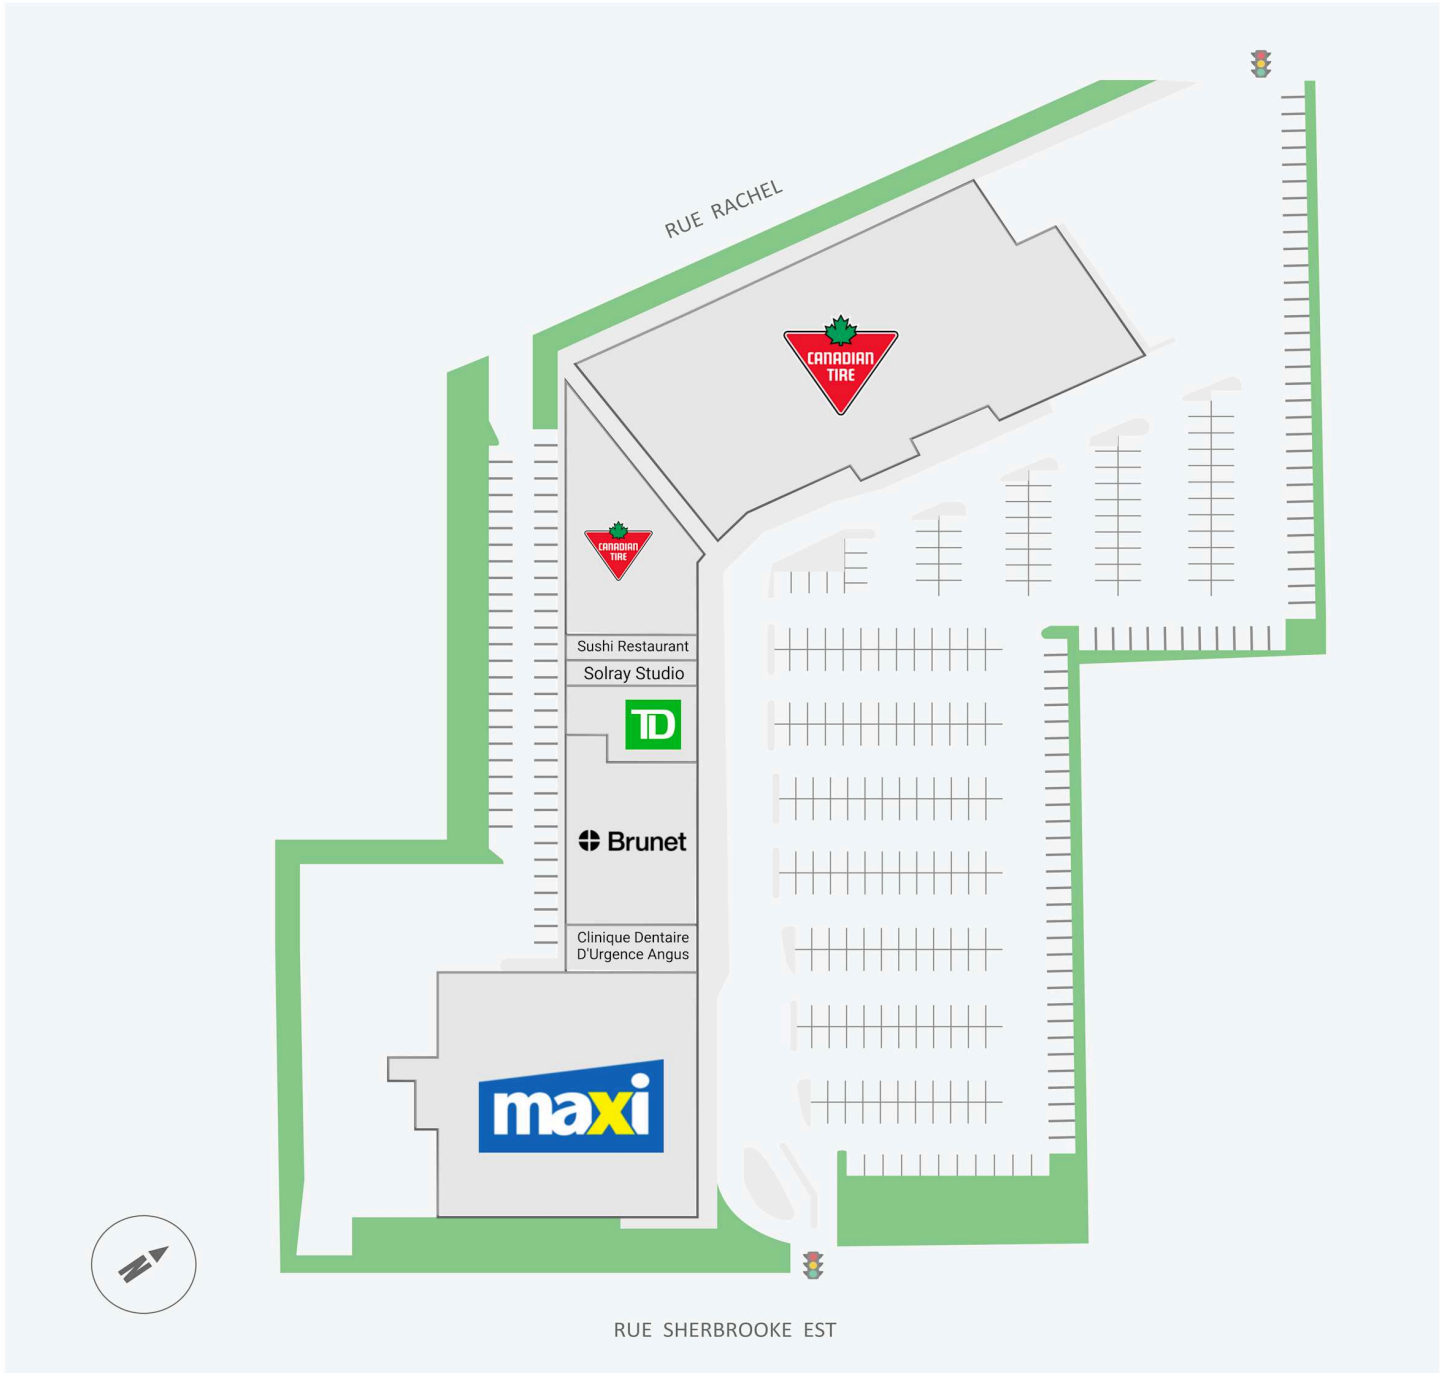

Centre Commercial Maisonneuve

2925 - 3025, rue Sherbrooke est, Montreal, QC

Score de marche	Score de transit	The sole-purpose of this site plan is to identify the approximate location and size of the buildings. It is intended for use as a reference only and is subject to change at any time at the sole discretion of the owner.	modifié Jun 2026
94	74	« Le seul objectif de ce plan de site est d'identifier l'emplacement et les dimensions approximatifs des bâtiments. Il est destiné à être utilisé comme un outil de référence uniquement et est susceptible de changer à tout moment à la seule discrétion du propriétaire. »	