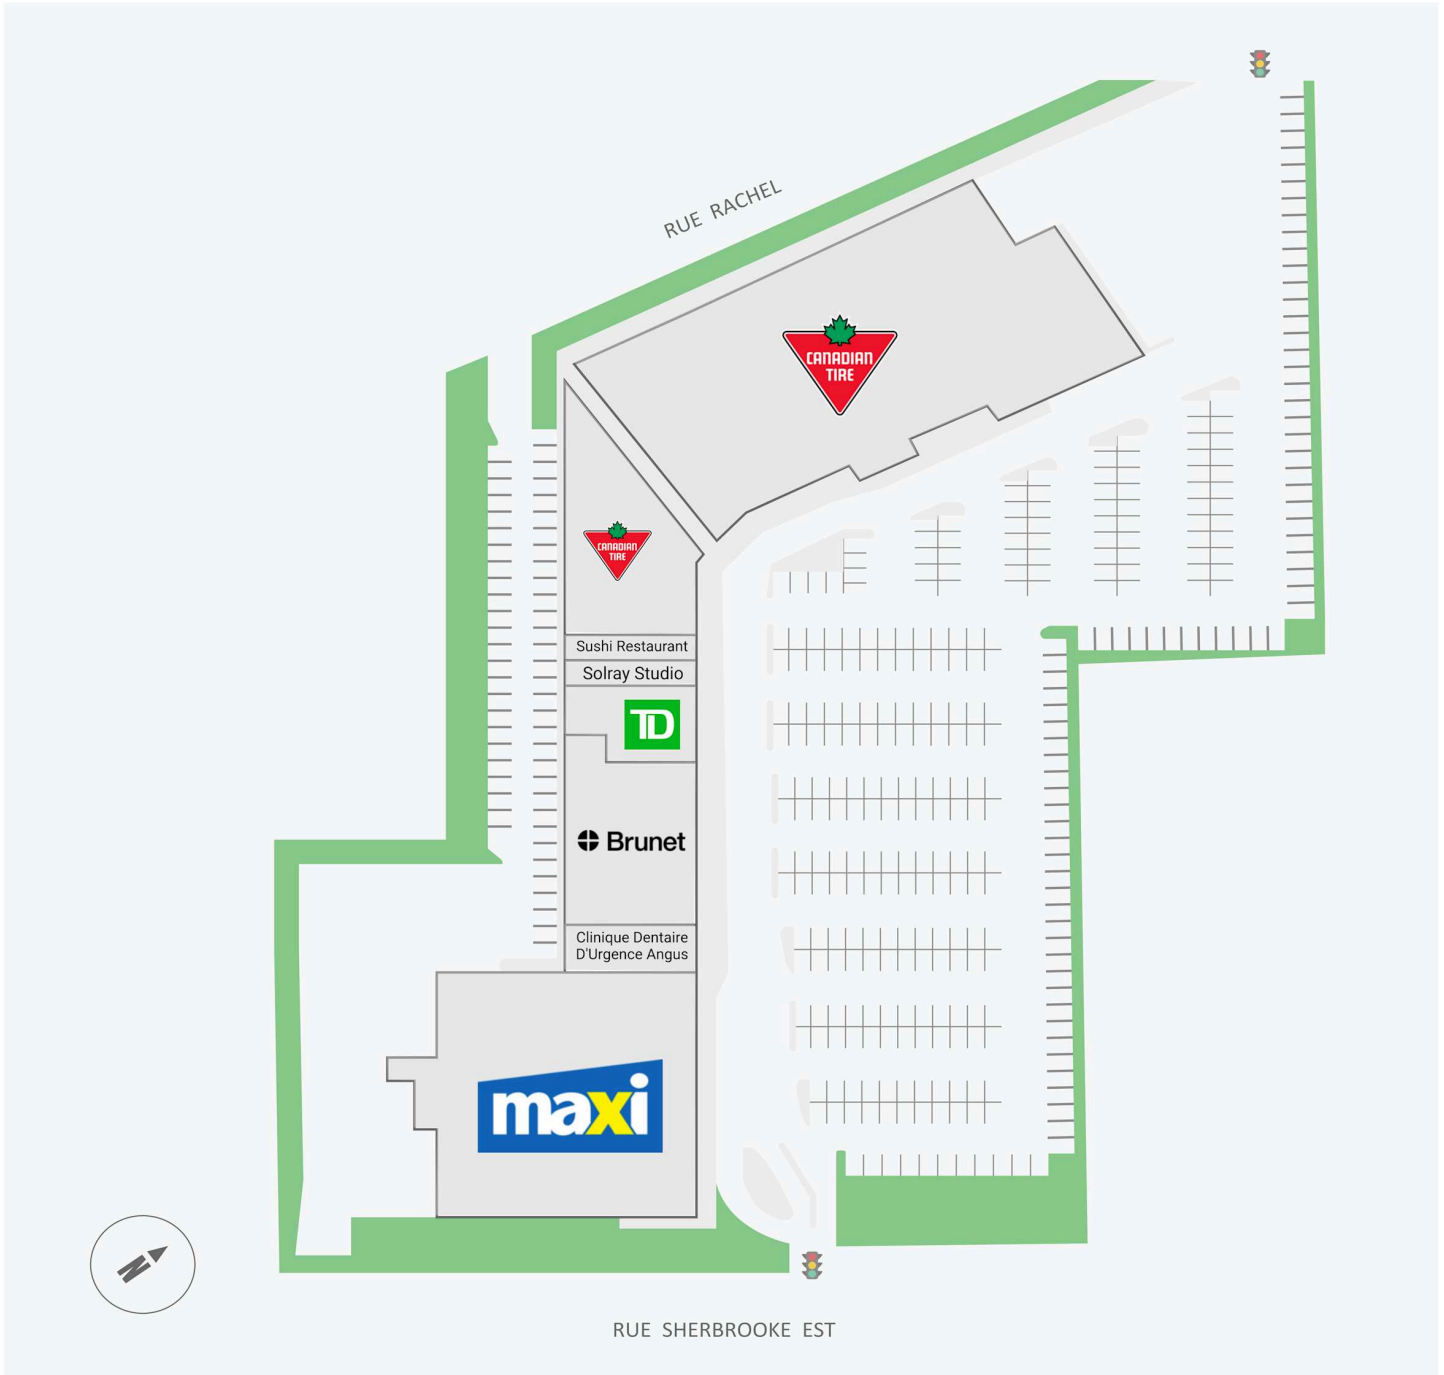

# Centre Commercial Maisonneuve

2925 - 3025, rue Sherbrooke est, Montreal, QC

Score de marche	Score de transit	The sole-purpose of this site plan is to identify the approximate location and size of the buildings. It is intended for use as a reference only and is subject to change at any time at the sole discretion of the owner.	modifié Apr 2026
94	74	« Le seul objectif de ce plan de site est d'identifier l'emplacement et les dimensions approximatifs des bâtiments. Il est destiné à être utilisé comme un outil de référence uniquement et est susceptible de changer à tout moment à la seule discrétion du propriétaire. »	