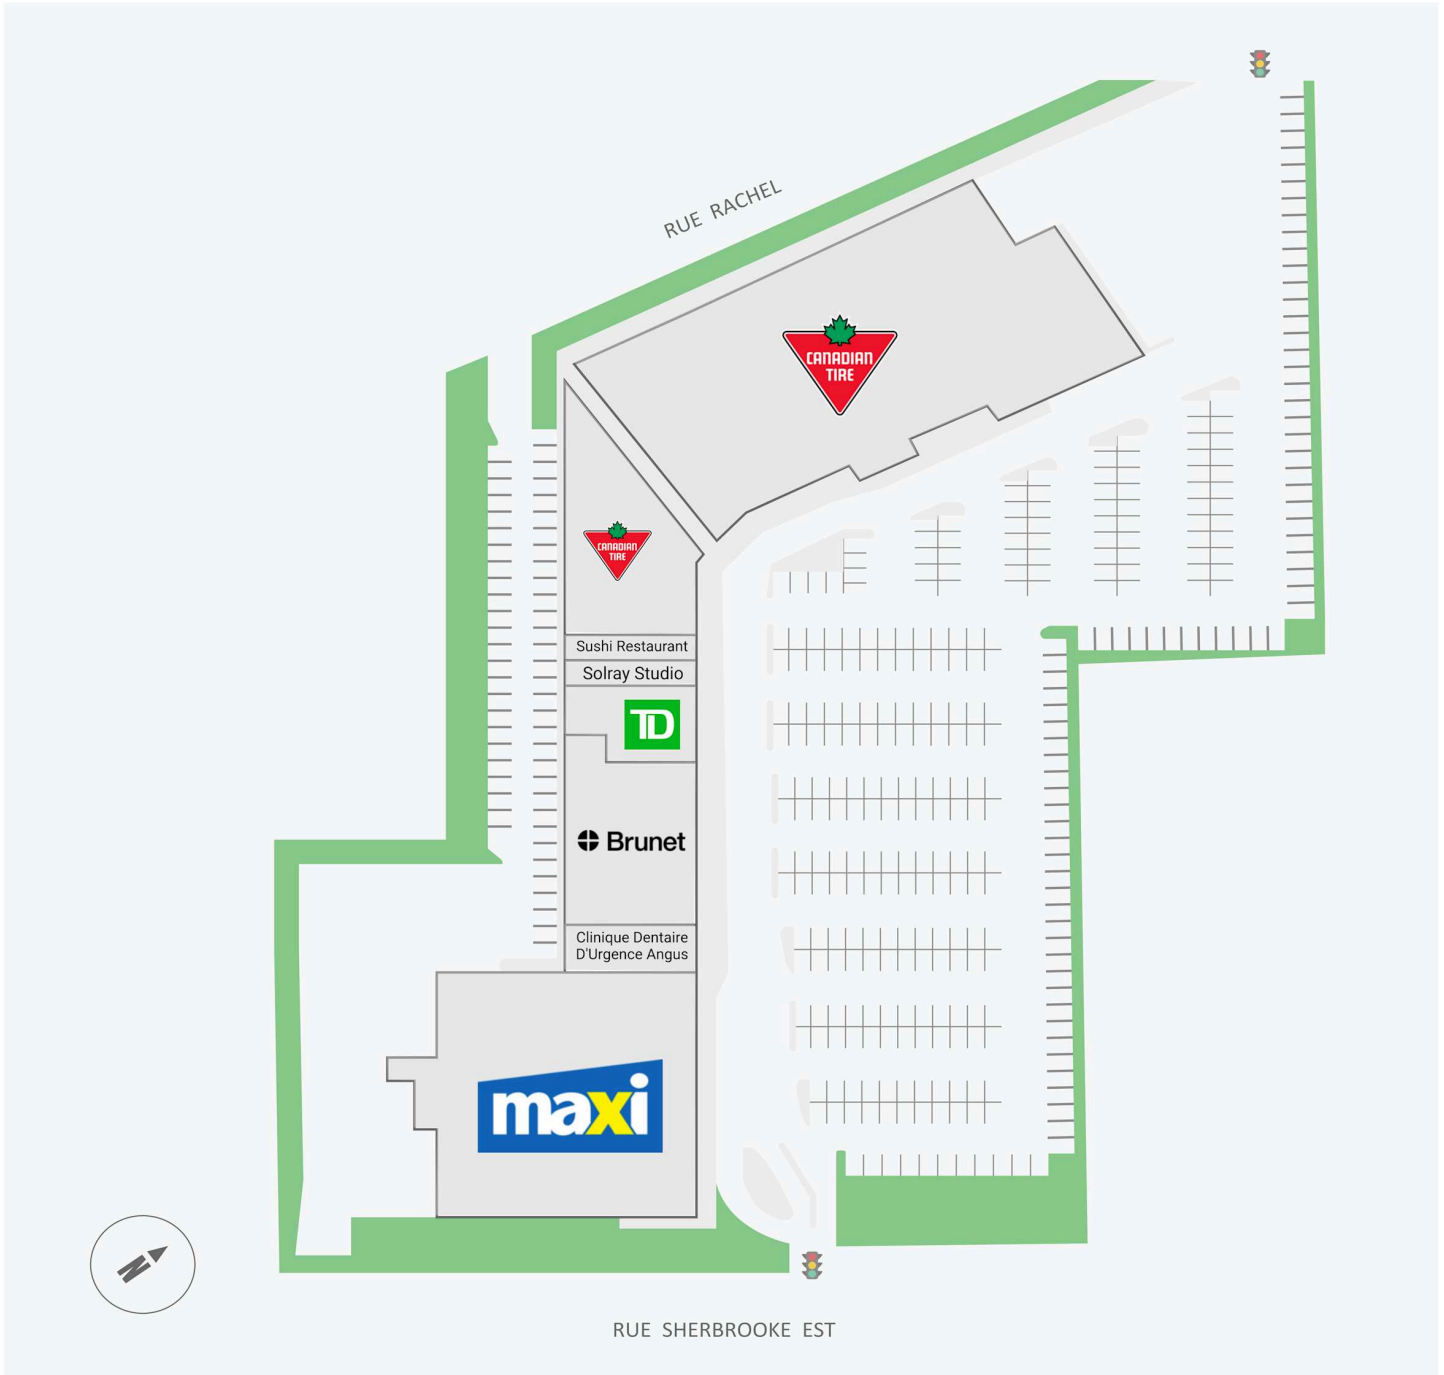

# Centre Commercial Maisonneuve

2925 - 3025, rue Sherbrooke est, Montreal, QC

Score de marche	Score de transit	The sole-purpose of this site plan is to identify the approximate location and size of the buildings. It is intended for use as a reference only and is subject to change at any time at the sole discretion of the owner.	modifié May 2026
94	74	« Le seul objectif de ce plan de site est d'identifier l'emplacement et les dimensions approximatifs des bâtiments. Il est destiné à être utilisé comme un outil de référence uniquement et est susceptible de changer à tout moment à la seule discrétion du propriétaire. »	