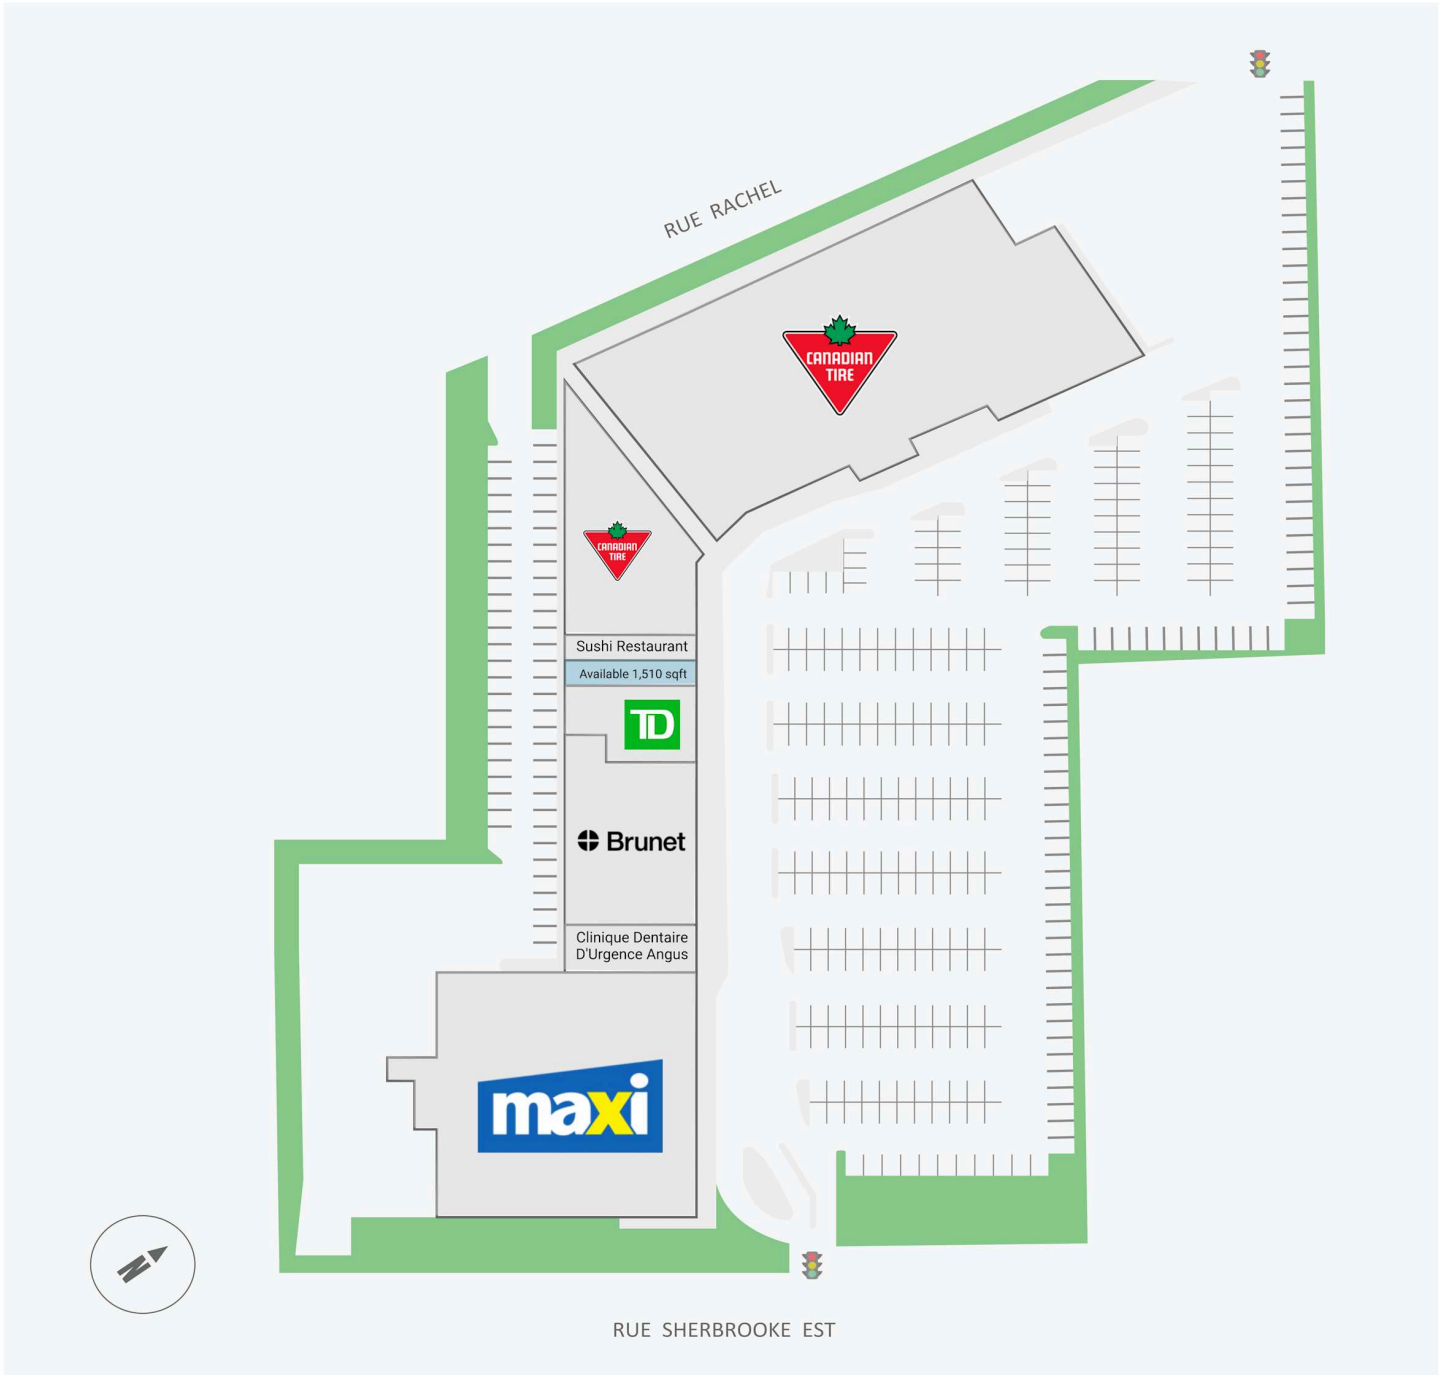

Centre Commercial Maisonneuve

2925 - 3025, rue Sherbrooke est, Montreal, QC

Score de marche	Score de transit	The sole-purpose of this site plan is to identify the approximate location and size of the buildings. It is intended for use as a reference only and is subject to change at any time at the sole discretion of the owner.	modifié Apr-2025
85	77	« Le seul objectif de ce plan de site est d'identifier l'emplacement et les dimensions approximatifs des bâtiments. Il est destiné à être utilisé comme un outil de référence uniquement et est susceptible de changer à tout moment à la seule discrétion du propriétaire. »	