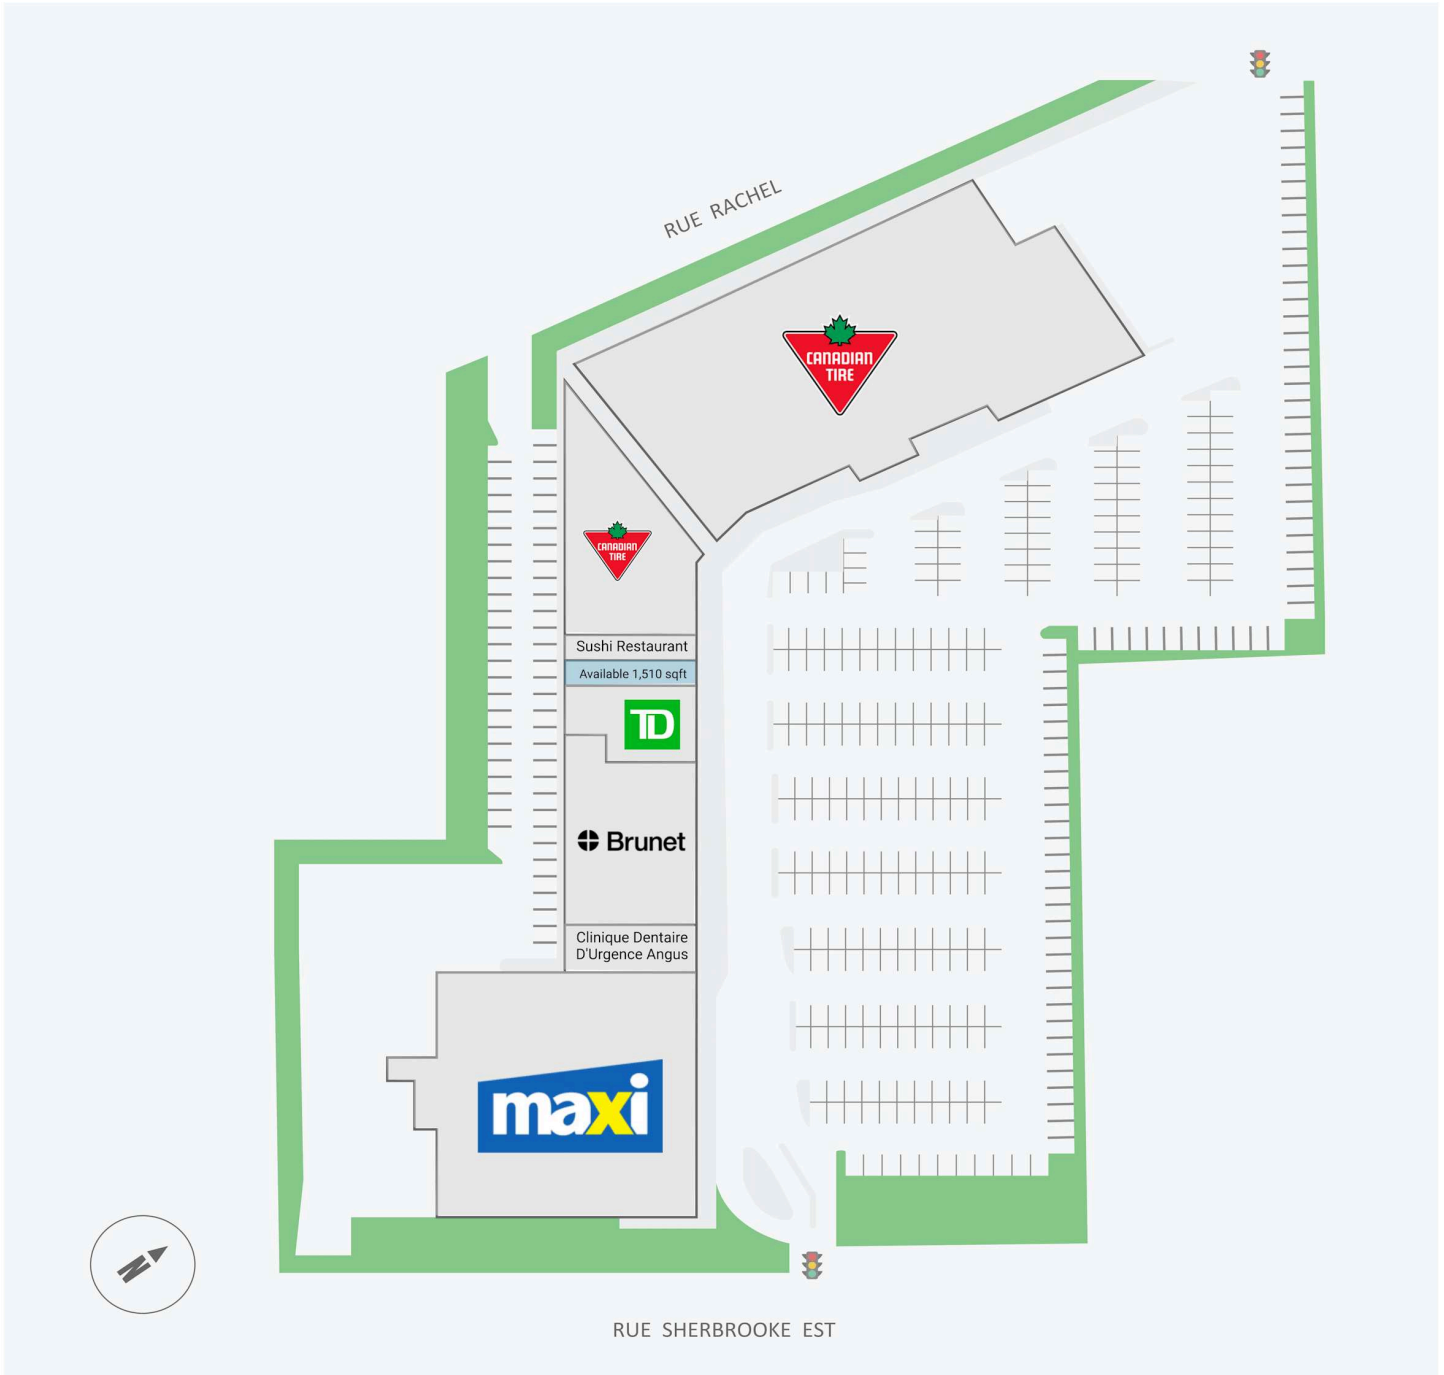

Centre Commercial Maisonneuve

2925 - 3025, rue Sherbrooke est, Montreal, QC

| | | | |
|-----------------|------------------|---|---------------------|
| Score de marche | Score de transit | The sole-purpose of this site plan is to identify the approximate location and size of the buildings. It is intended for use as a reference only and is subject to change at any time at the sole discretion of the owner. | modifié Nov 2024 |
| 85 | 77 | « Le seul objectif de ce plan de site est d'identifier l'emplacement et les dimensions approximatifs des bâtiments. Il est destiné à être utilisé comme un outil de référence uniquement et est susceptible de changer à tout moment à la seule discrétion du propriétaire. » | |