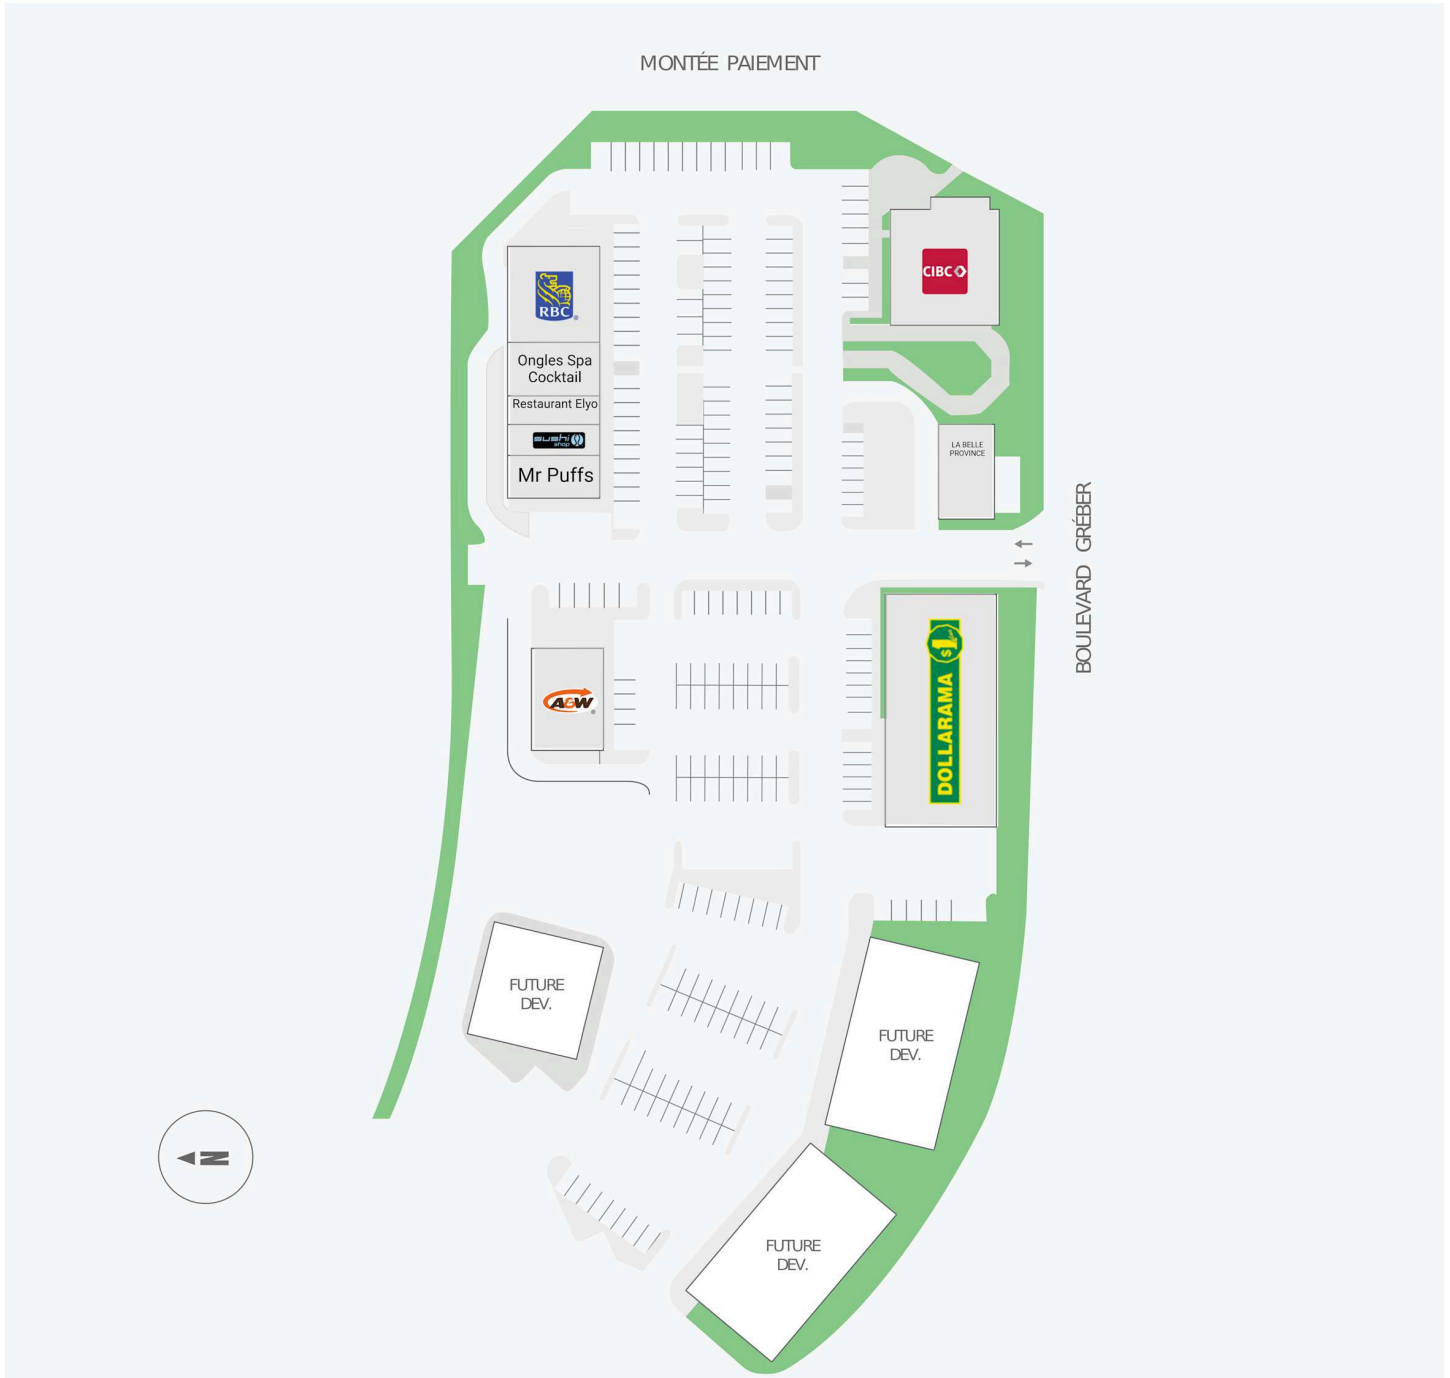

Carrefour du Versant Ouest

1540, boul Greber, Gatineau, QC

Score de marche	Score de transit	The sole-purpose of this site plan is to identify the approximate location and size of the buildings. It is intended for use as a reference only and is subject to change at any time at the sole discretion of the owner.	modifié Jul 2026
N/A	N/A	« Le seul objectif de ce plan de site est d'identifier l'emplacement et les dimensions approximatifs des bâtiments. Il est destiné à être utilisé comme un outil de référence uniquement et est susceptible de changer à tout moment à la seule discrétion du propriétaire. »	