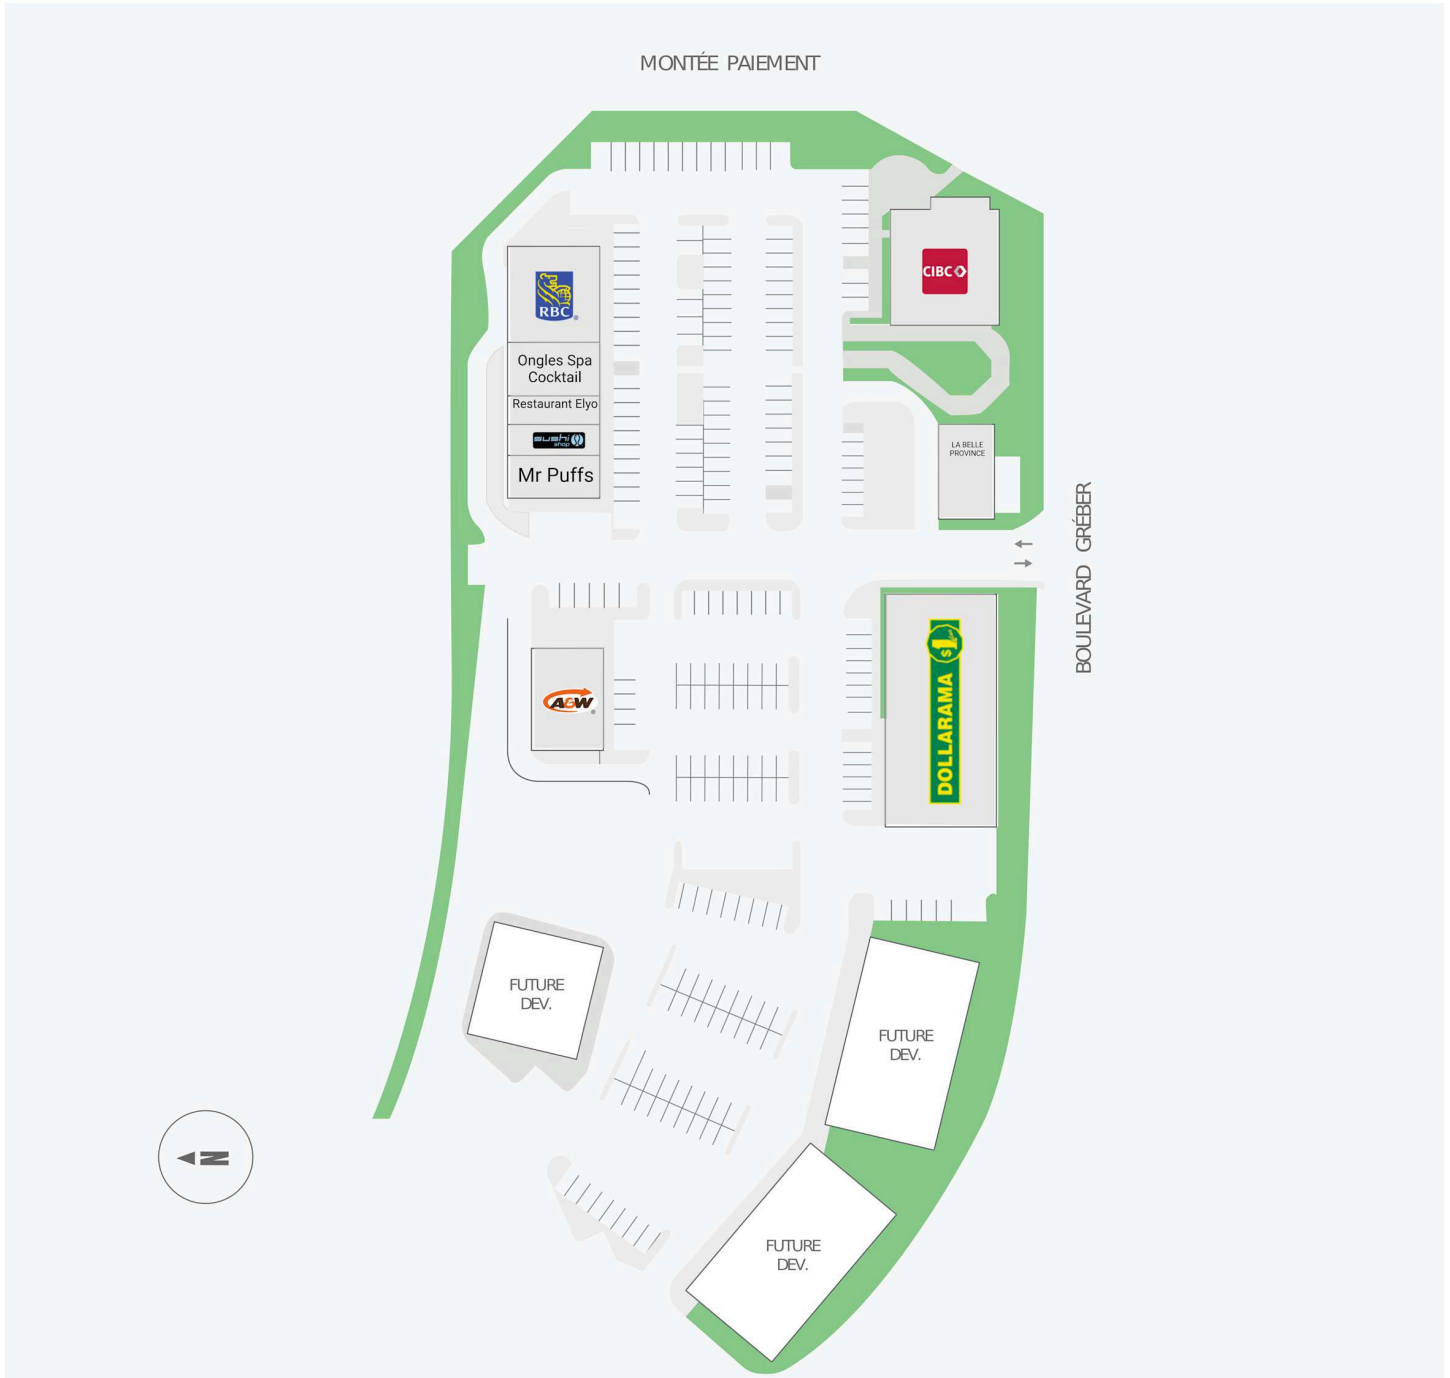

# Carrefour du Versant Ouest

1540, boul Greber, Gatineau, QC

Score de marche	Score de transit	The sole-purpose of this site plan is to identify the approximate location and size of the buildings. It is intended for use as a reference only and is subject to change at any time at the sole discretion of the owner.	modifié May 2026
N/A	N/A	« Le seul objectif de ce plan de site est d'identifier l'emplacement et les dimensions approximatifs des bâtiments. Il est destiné à être utilisé comme un outil de référence uniquement et est susceptible de changer à tout moment à la seule discrétion du propriétaire. »	