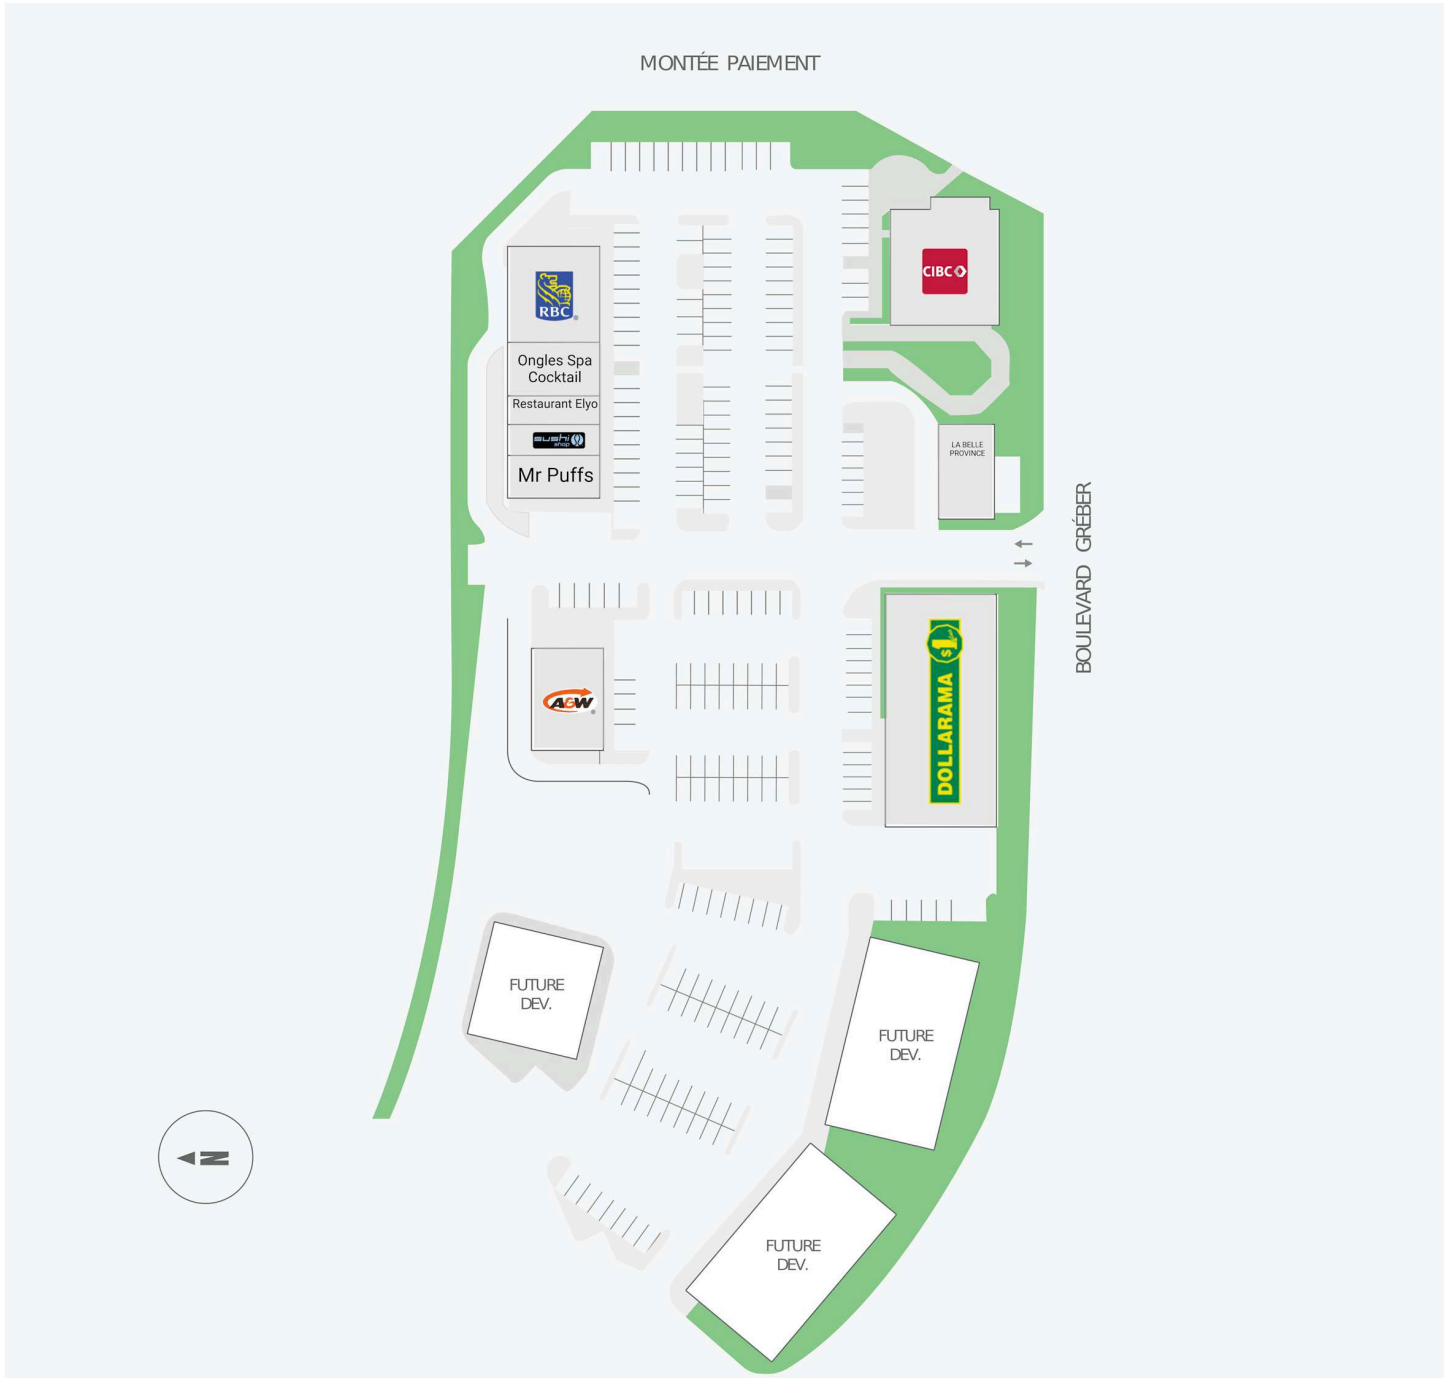

Carrefour du Versant Ouest

1540, boul Greber, Gatineau, QC

Score de marche	Score de transit	The sole-purpose of this site plan is to identify the approximate location and size of the buildings. It is intended for use as a reference only and is subject to change at any time at the sole discretion of the owner.	modifié Dec 2024
N/A	N/A	« Le seul objectif de ce plan de site est d'identifier l'emplacement et les dimensions approximatifs des bâtiments. Il est destiné à être utilisé comme un outil de référence uniquement et est susceptible de changer à tout moment à la seule discrétion du propriétaire. »	