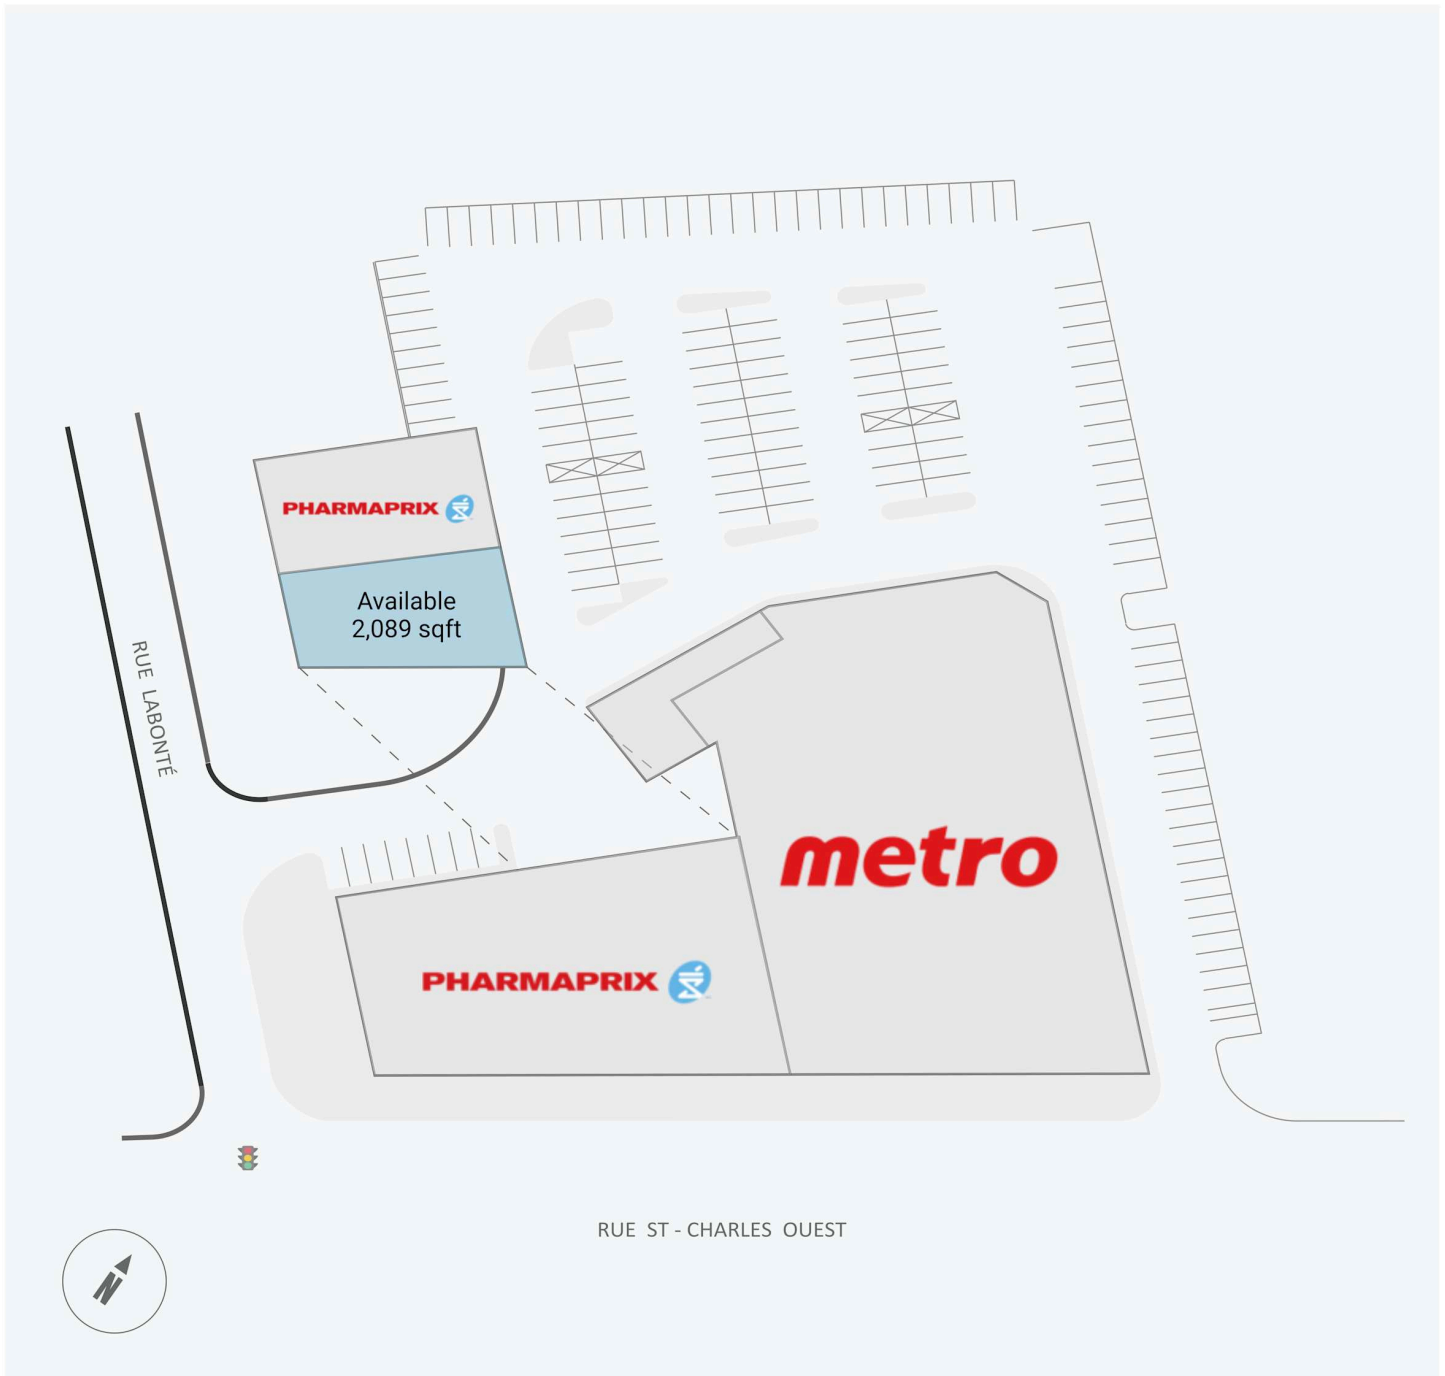

Marche du Vieux Longueuil

425, boul. St-Charles, Longueuil, QC

Score de marche	Score de transit	The sole purpose of this site plan is to identify the approximate location and size of the buildings. It is intended for use as a reference only and is subject to change at any time at the sole discretion of the owner.	modifié May 2026
93	-	« Le seul objectif de ce plan de site est d'identifier l'emplacement et les dimensions approximatifs des bâtiments. Il est destiné à être utilisé comme un outil de référence uniquement et est susceptible de changer à tout moment à la seule discrétion du propriétaire. »	