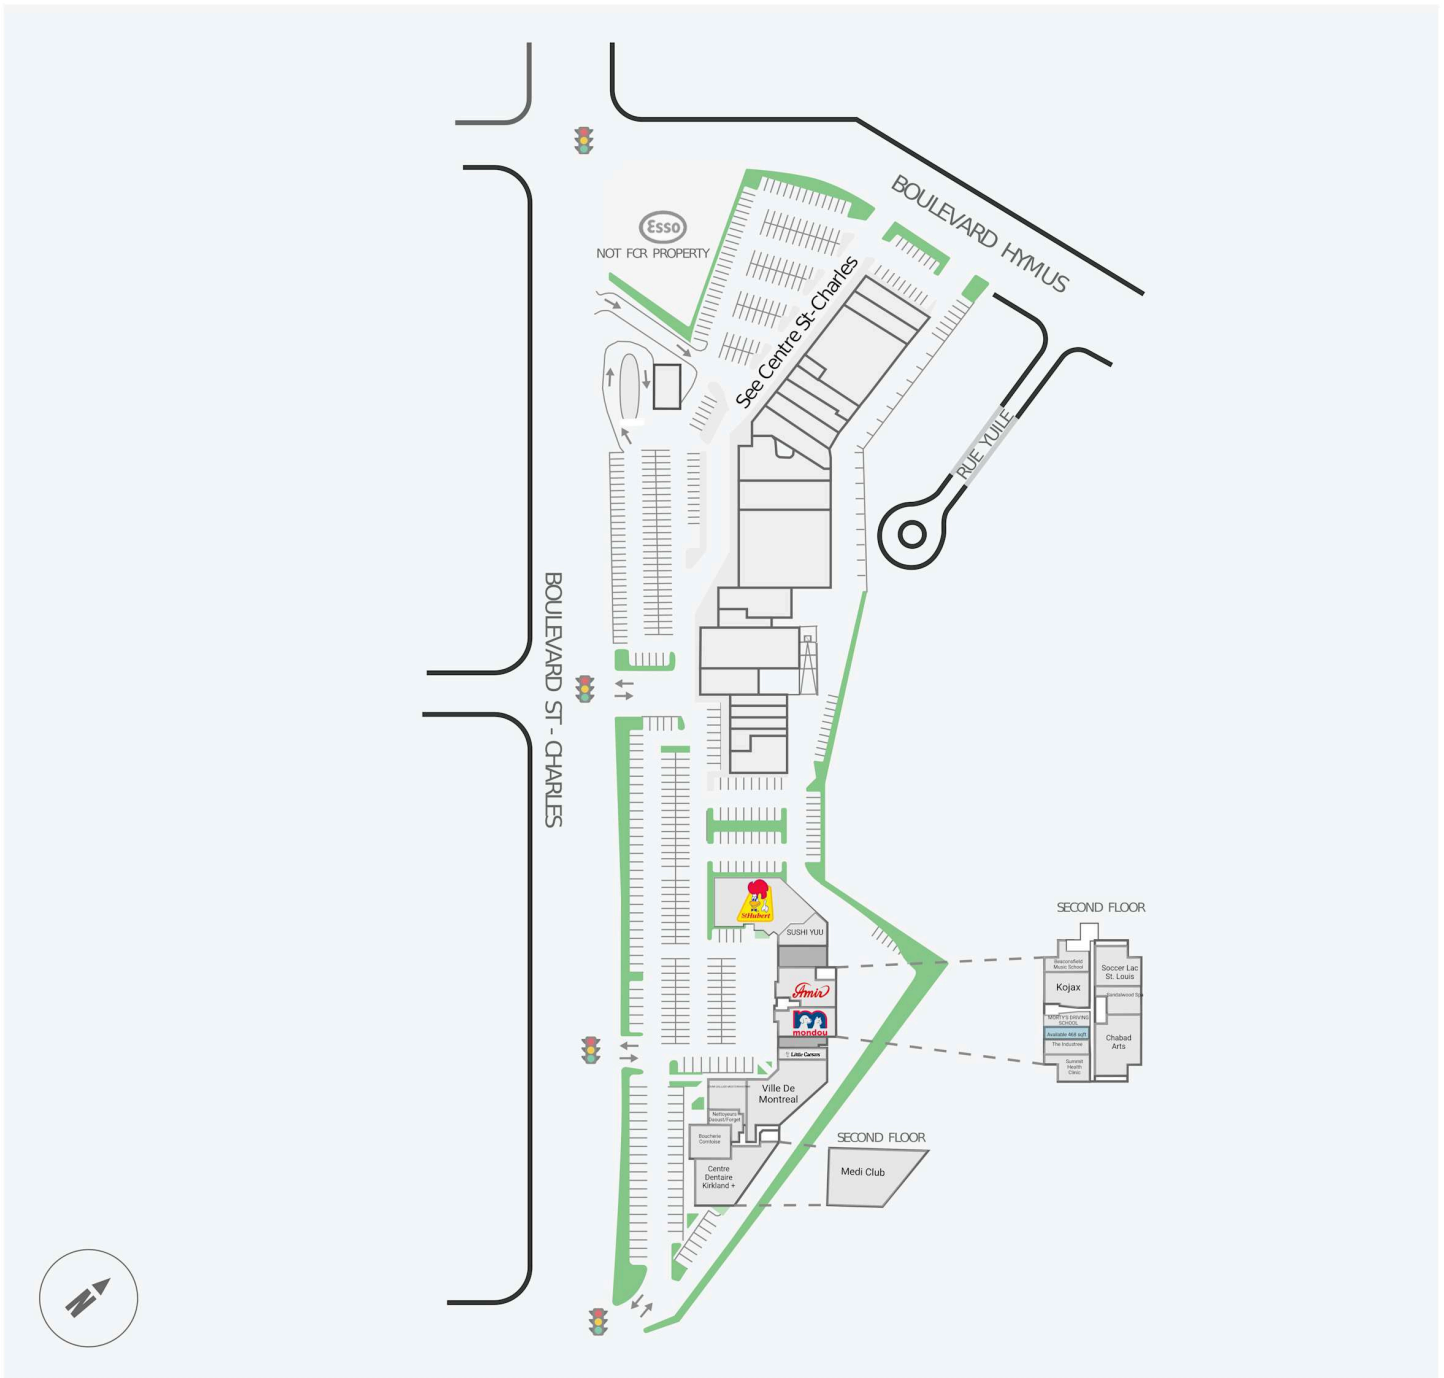

Centre Kirkland

2867-2939, boul. St-Charles, Kirkland, QC

Score de marche	Score de transit	The sole-purpose of this site plan is to identify the approximate location and size of the buildings. It is intended for use as a reference only and is subject to change at any time at the sole discretion of the owner.	modifié Apr-2026
79	N/A	« Le seul objectif de ce plan de site est d'identifier l'emplacement et les dimensions approximatifs des bâtiments. Il est destiné à être utilisé comme un outil de référence uniquement et est susceptible de changer à tout moment à la seule discrétion du propriétaire. »	