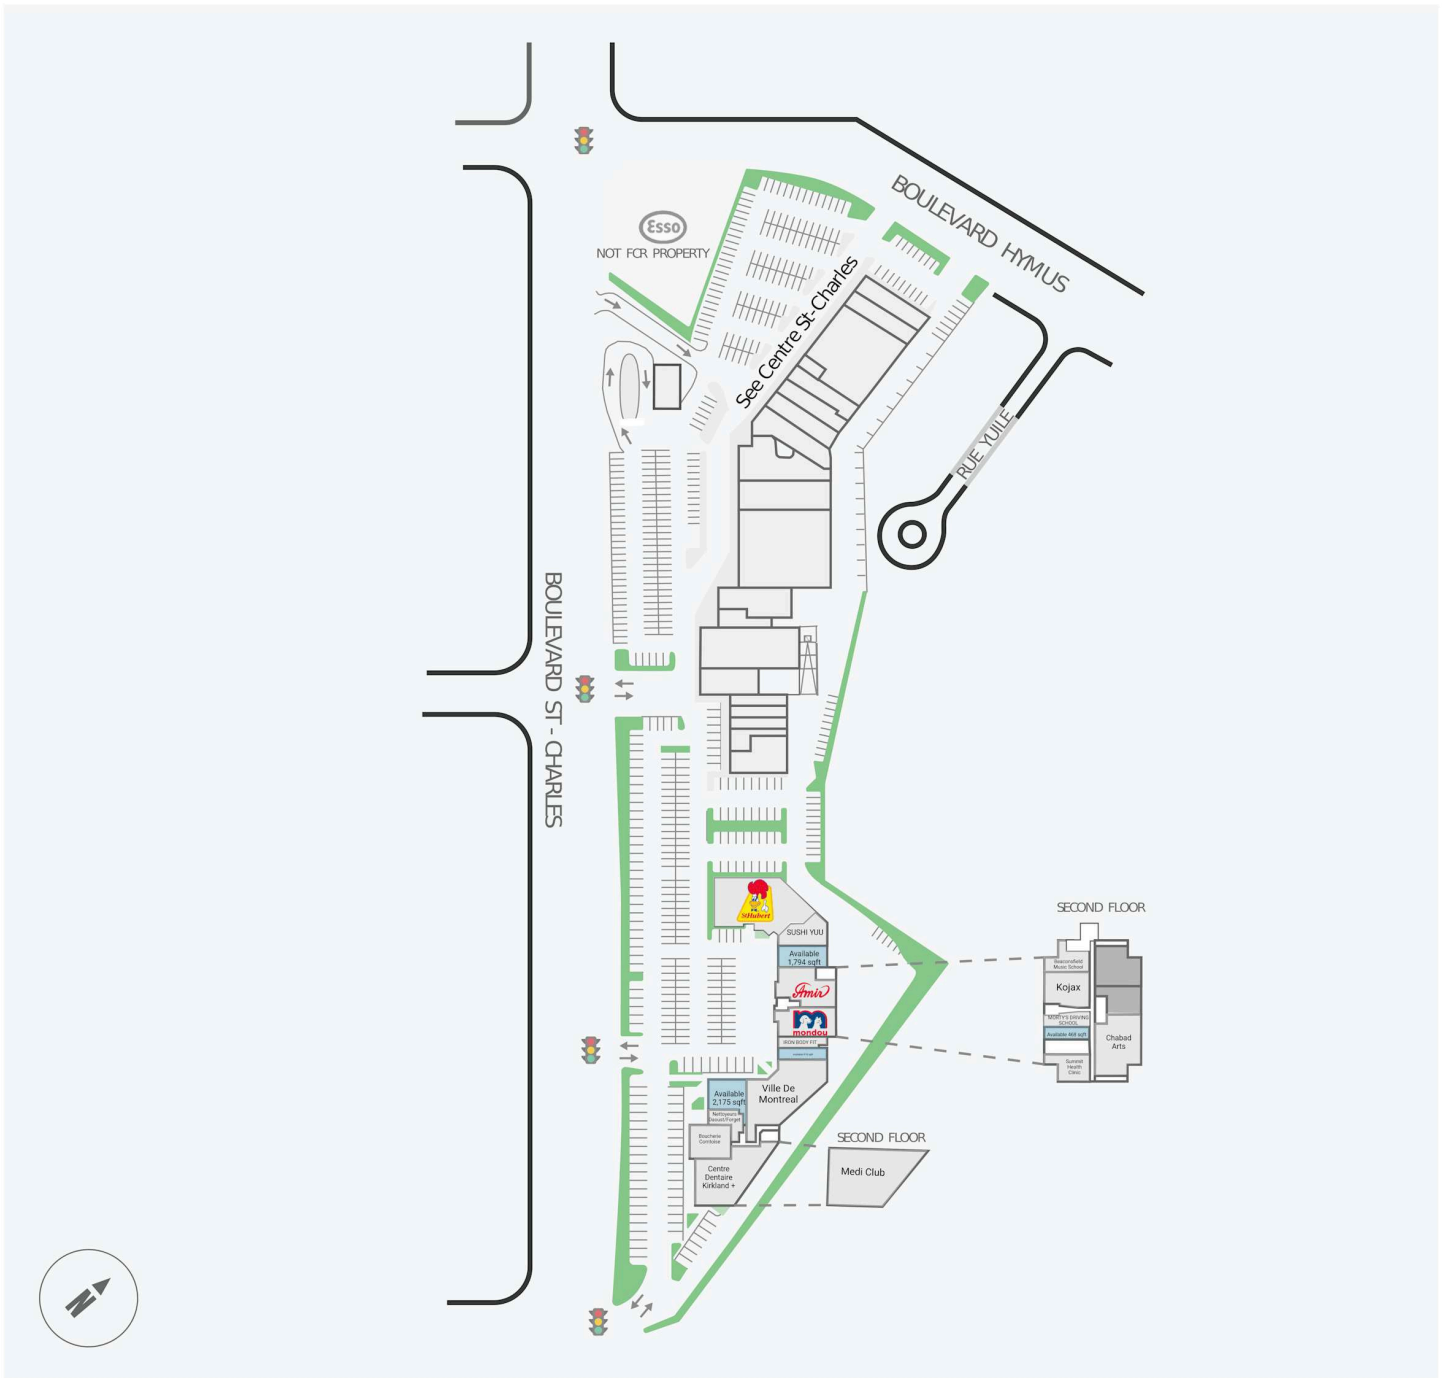

Centre Kirkland

2867-2939, boul. St-Charles, Kirkland, QC

Score de marche	Score de transit	The sole-purpose of this site plan is to identify the approximate location and size of the buildings. It is intended for use as a reference only and is subject to change at any time at the sole discretion of the owner.	modifié Apr-2025
79	N/A	« Le seul objectif de ce plan de site est d'identifier l'emplacement et les dimensions approximatifs des bâtiments. Il est destiné à être utilisé comme un outil de référence uniquement et est susceptible de changer à tout moment à la seule discrétion du propriétaire. »	