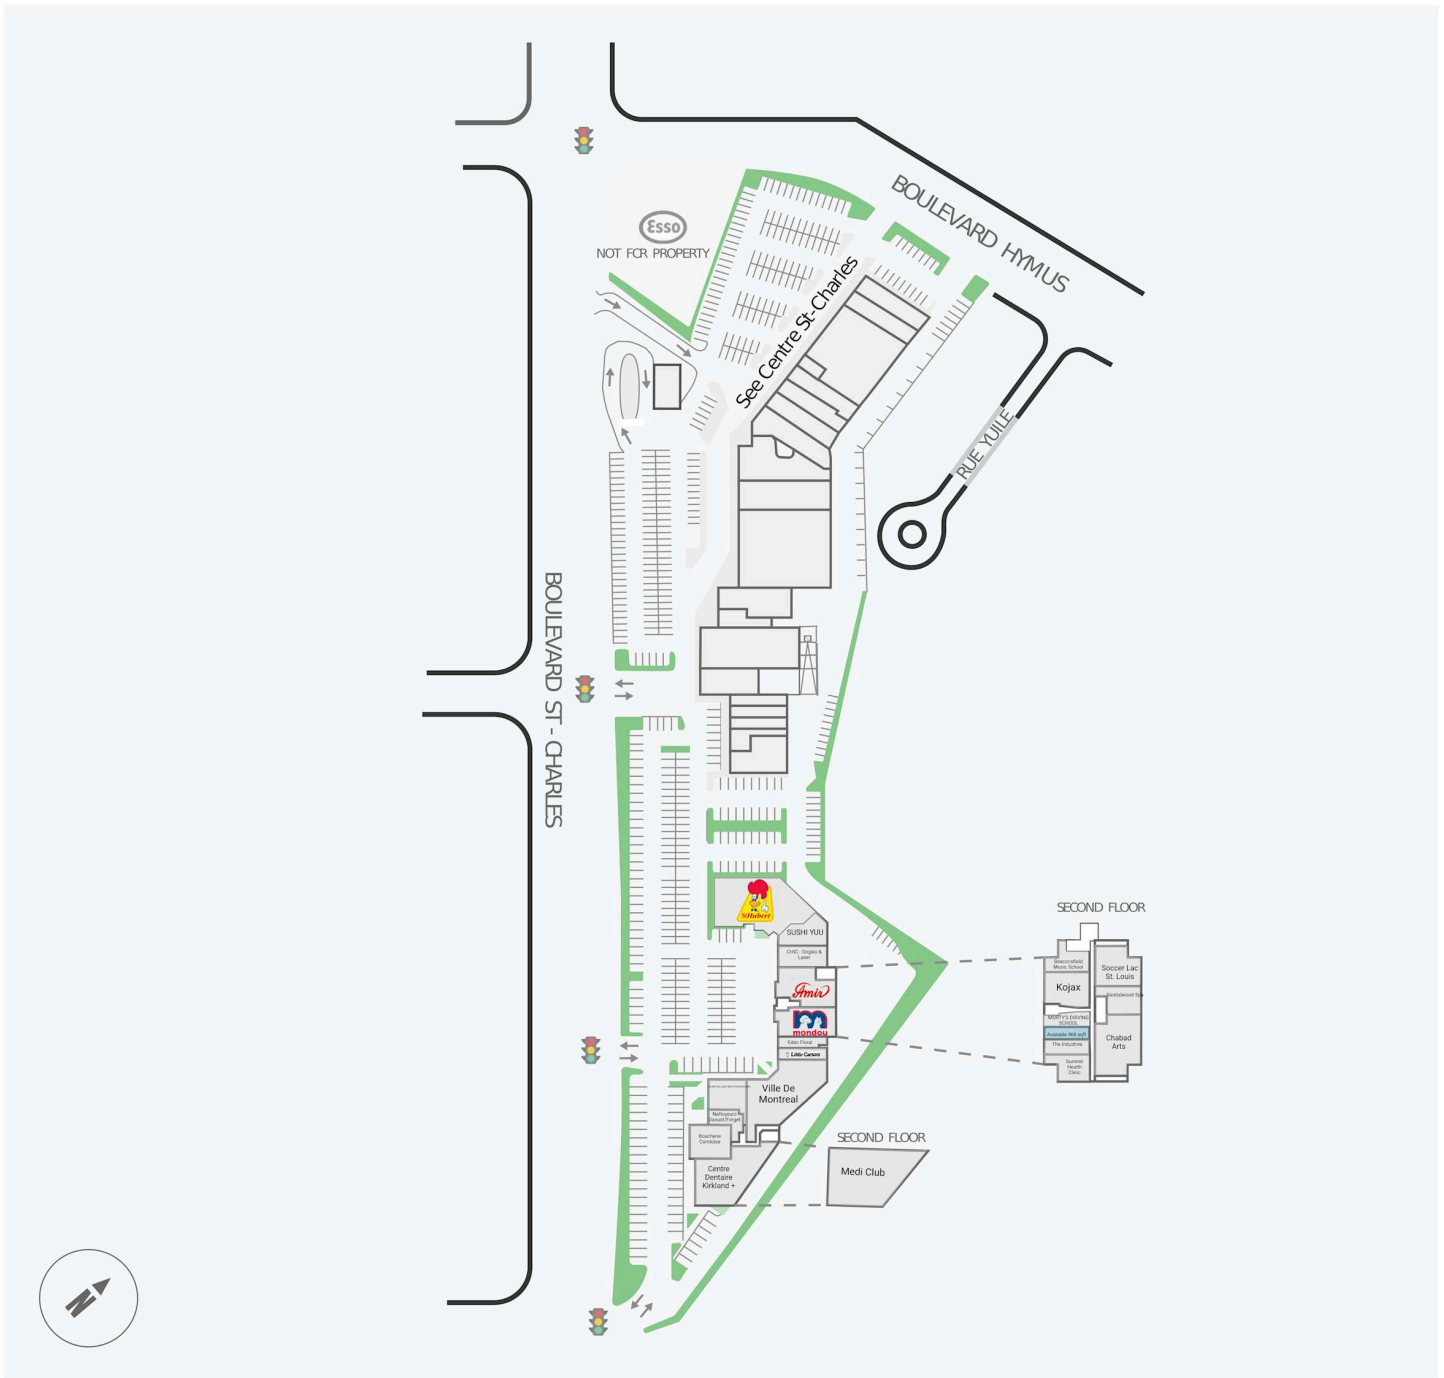

Centre Kirkland

2867-2939, boul. St-Charles, Kirkland, QC

Score de marche	Score de transit	The sole-purpose of this site plan is to identify the approximate location and size of the buildings. It is intended for use as a reference only and is subject to change at any time at the sole discretion of the owner.	modifié Jun 2026
79	N/A	« Le seul objectif de ce plan de site est d'identifier l'emplacement et les dimensions approximatifs des bâtiments. Il est destiné à être utilisé comme un outil de référence uniquement et est susceptible de changer à tout moment à la seule discrétion du propriétaire. »	