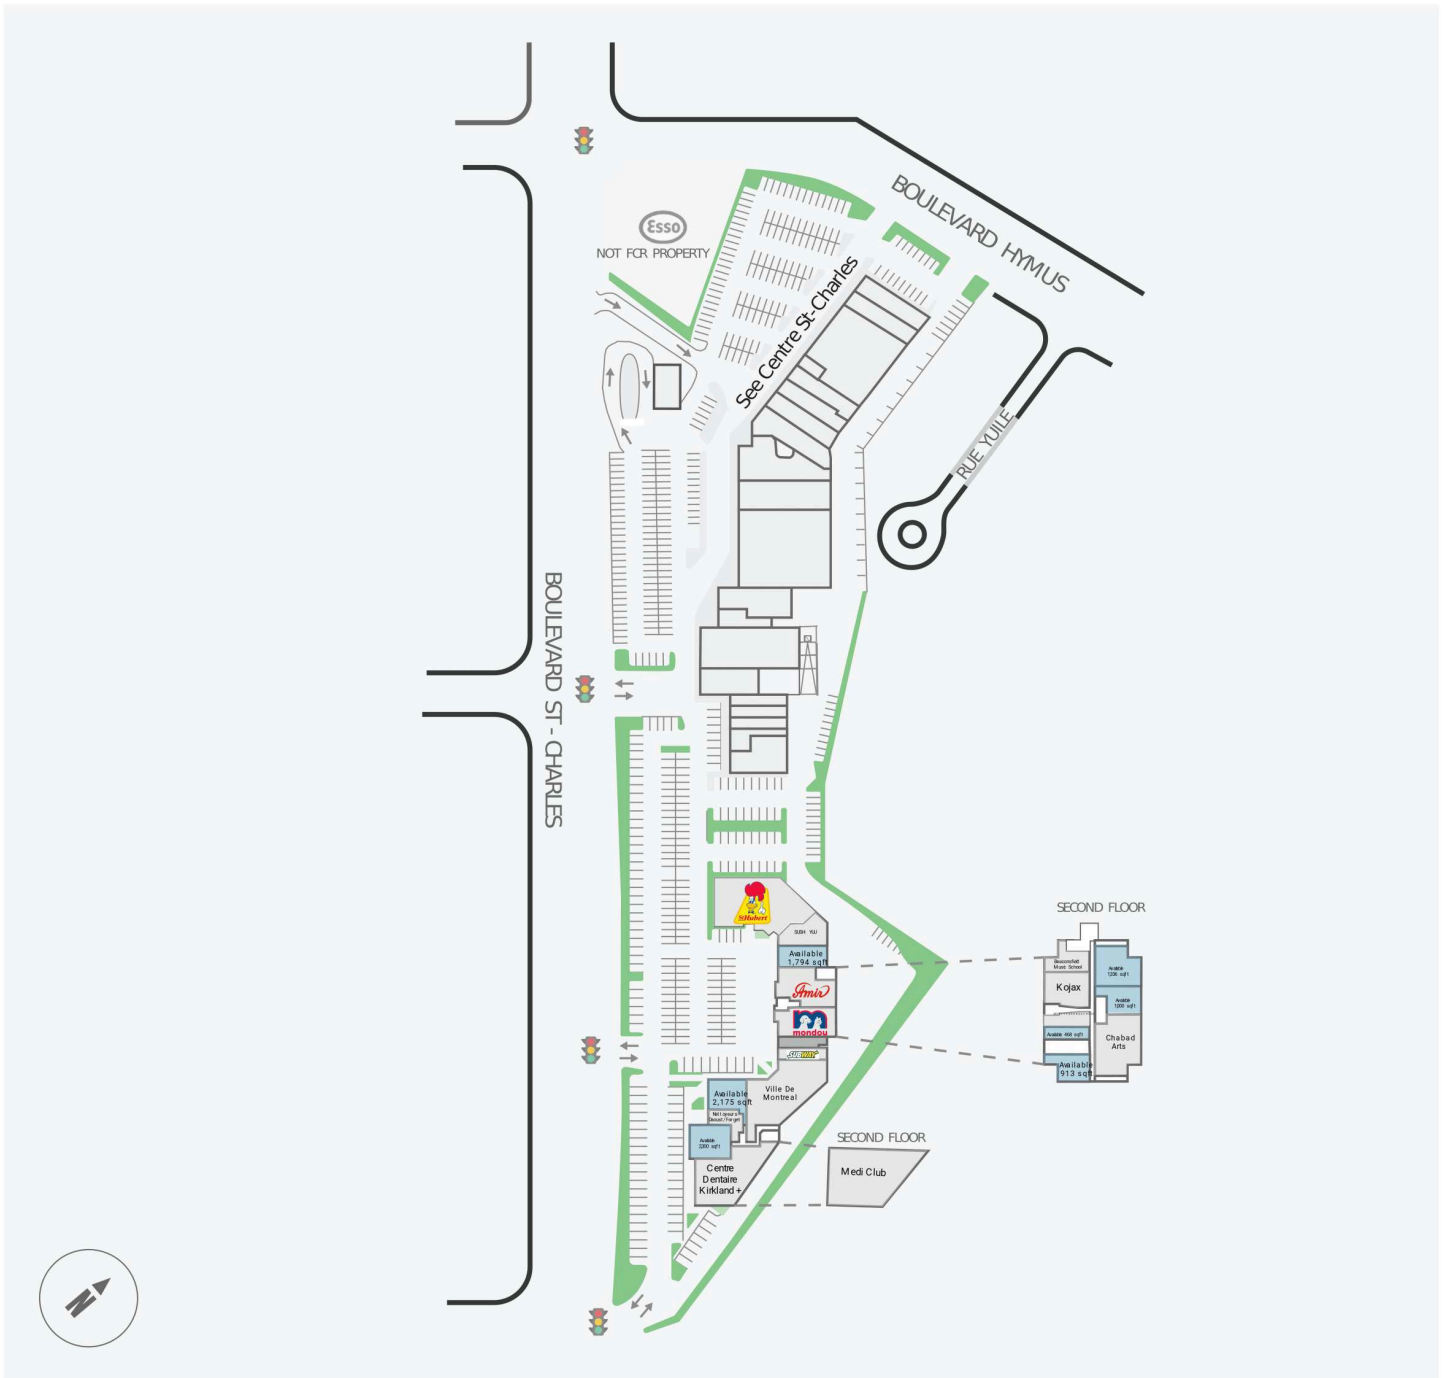

Centre Kirkland

2867-2939, boul. St-Charles, Kirkland, QC

Score de marche	Score de transit	The sole-purpose of this site plan is to identify the approximate location and size of the buildings. It is intended for use as a reference only and is subject to change at any time at the sole discretion of the owner.	modifié Dec 2023
79	N/A	« Le seul objectif de ce plan de site est d'identifier l'emplacement et les dimensions approximatifs des bâtiments. Il est destiné à être utilisé comme un outil de référence uniquement et est susceptible de changer à tout moment à la seule discrétion du propriétaire. »	