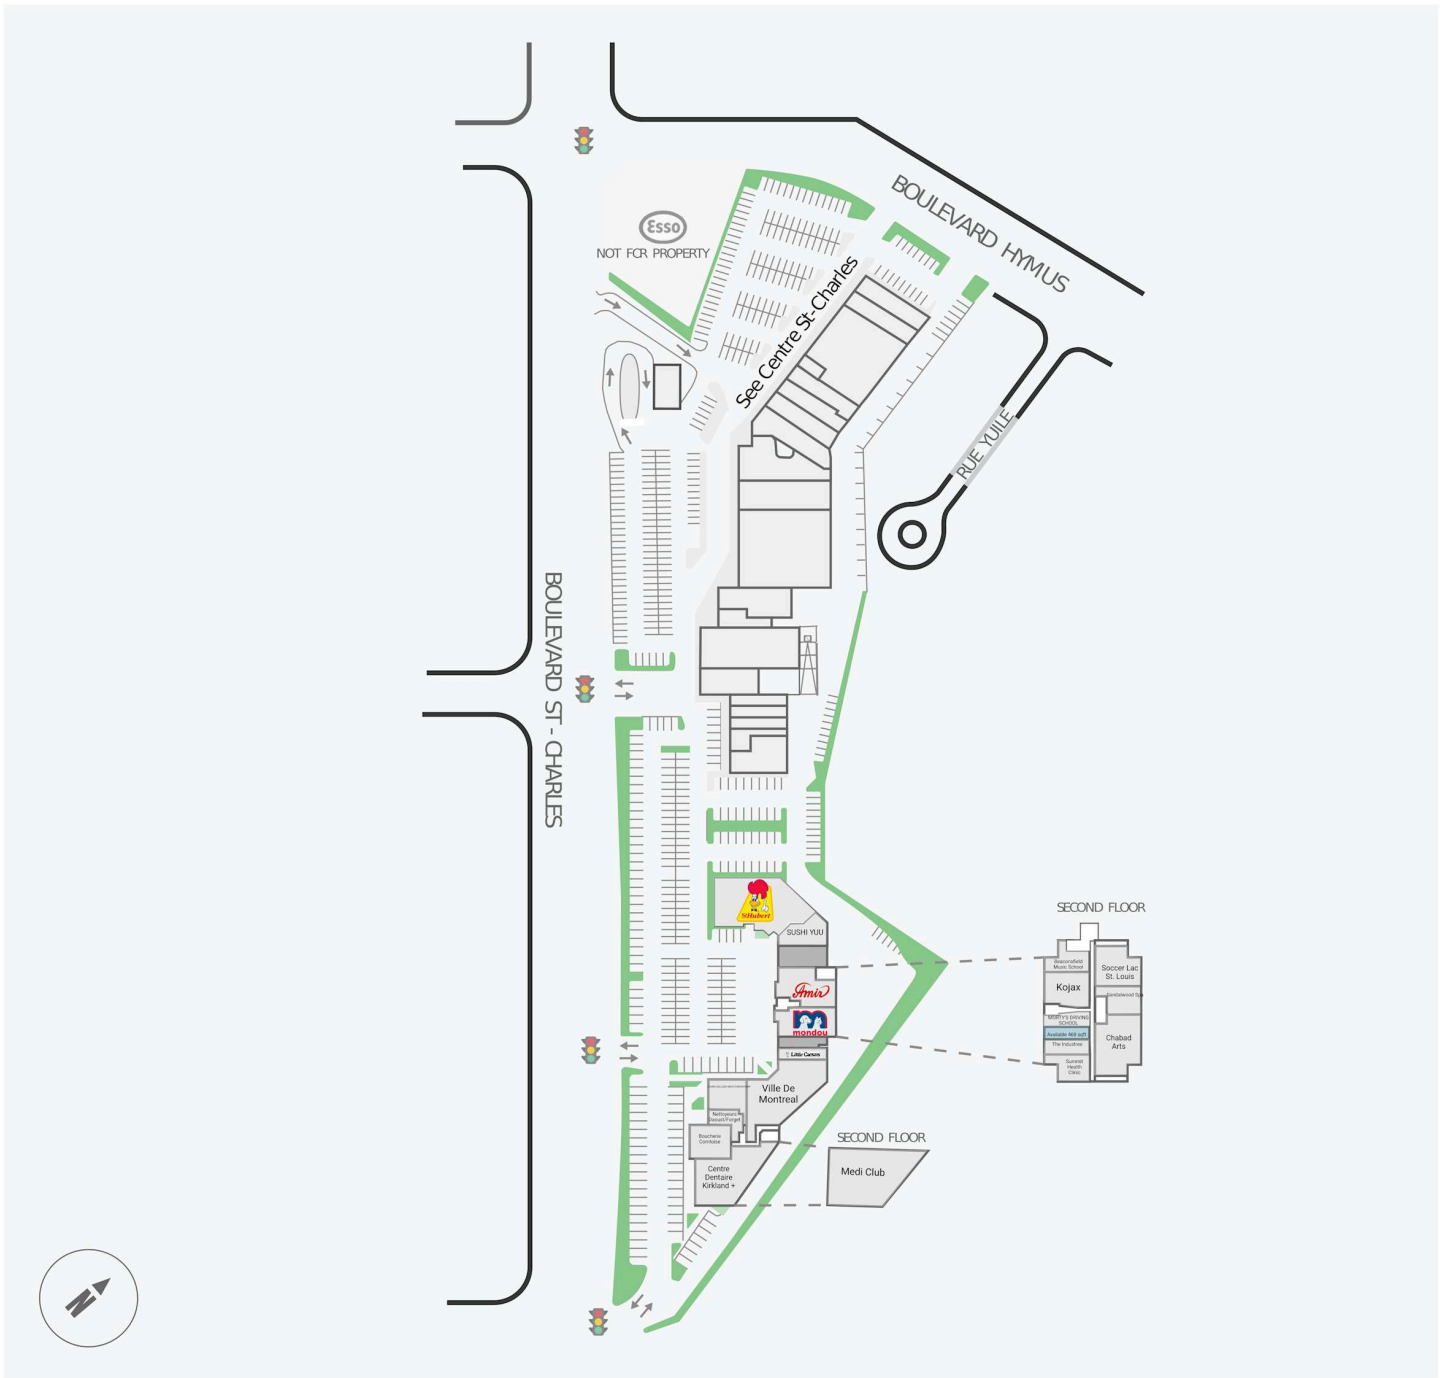

Centre Kirkland

2867-2939, boul. St-Charles, Kirkland, QC

Score de marche	Score de transit	The sole-purpose of this site plan is to identify the approximate location and size of the buildings. It is intended for use as a reference only and is subject to change at any time at the sole discretion of the owner.	modifié May 2026
79	N/A	« Le seul objectif de ce plan de site est d'identifier l'emplacement et les dimensions approximatifs des bâtiments. Il est destiné à être utilisé comme un outil de référence uniquement et est susceptible de changer à tout moment à la seule discrétion du propriétaire. »	