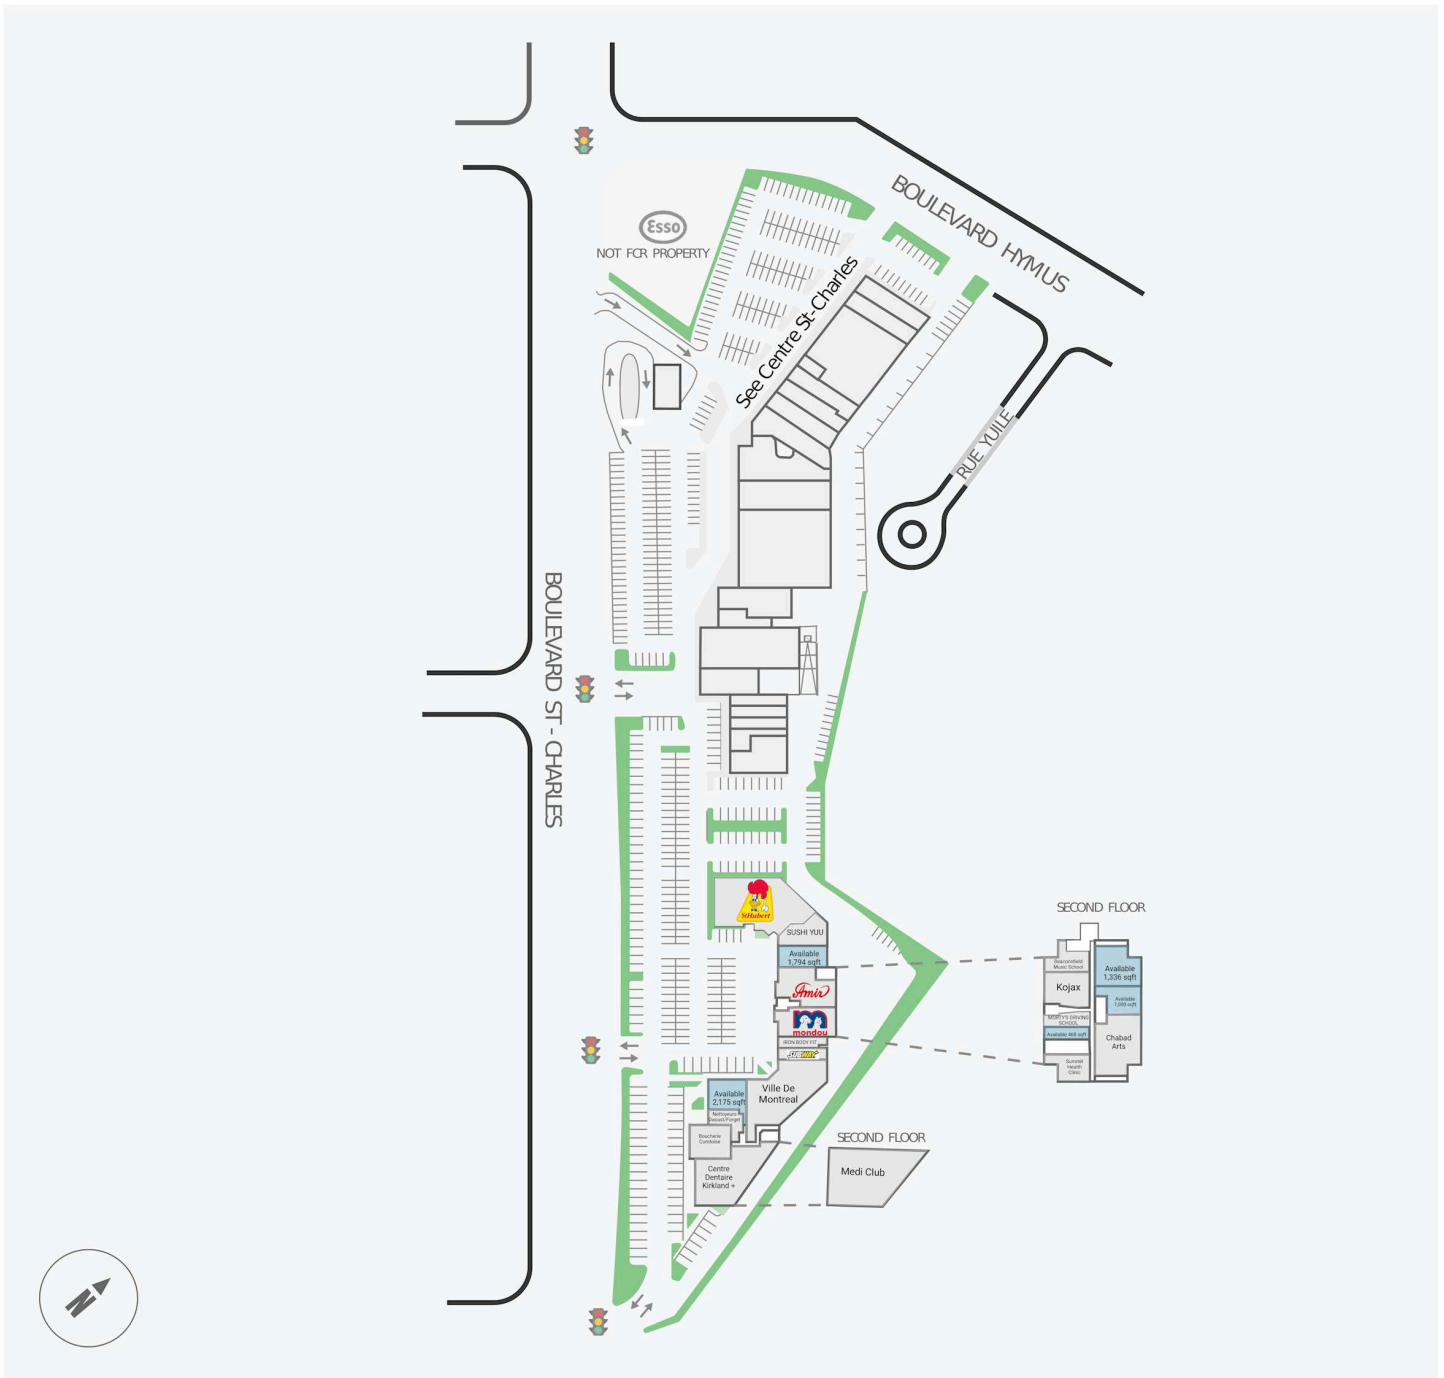

# Centre Kirkland

2867-2939, boul. St-Charles, Kirkland, QC

| Score de marche | Score de transit | The sole-purpose of this site plan is to identify the approximate location and size of the buildings. It is intended for use as a reference only and is subject to change at any time at the sole discretion of the owner.  | modifié<br>Dec 2024 |
|-----------------|------------------|---|---------------------|
| 79              | N/A              | « Le seul objectif de ce plan de site est d'identifier l'emplacement et les dimensions approximatifs des bâtiments. Il est destiné à être utilisé comme un outil de référence uniquement et est susceptible de changer à tout moment à la seule discrétion du propriétaire. » |                     |