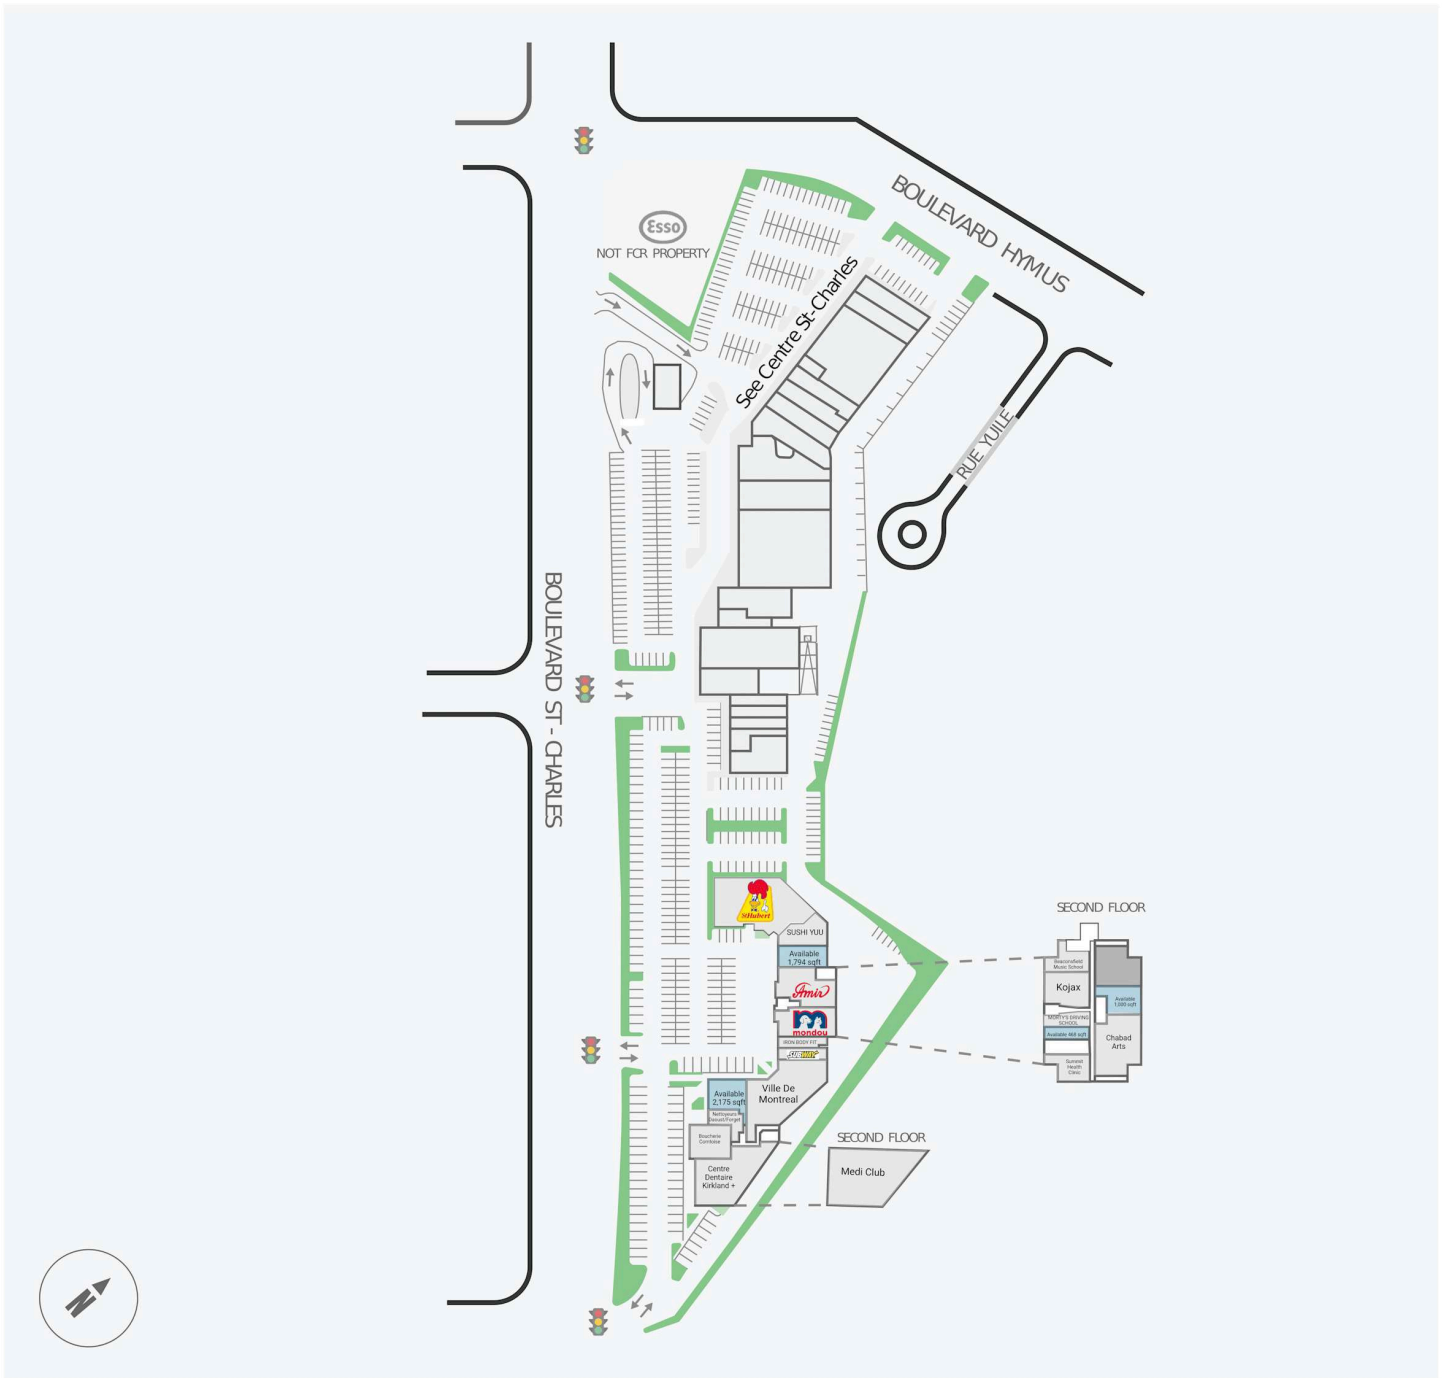

# Centre Kirkland

2867-2939, boul. St-Charles, Kirkland, QC

Score de marche	Score de transit	The sole-purpose of this site plan is to identify the approximate location and size of the buildings. It is intended for use as a reference only and is subject to change at any time at the sole discretion of the owner.	modifié Mar-2025
79	N/A	« Le seul objectif de ce plan de site est d'identifier l'emplacement et les dimensions approximatifs des bâtiments. Il est destiné à être utilisé comme un outil de référence uniquement et est susceptible de changer à tout moment à la seule discrétion du propriétaire. »	