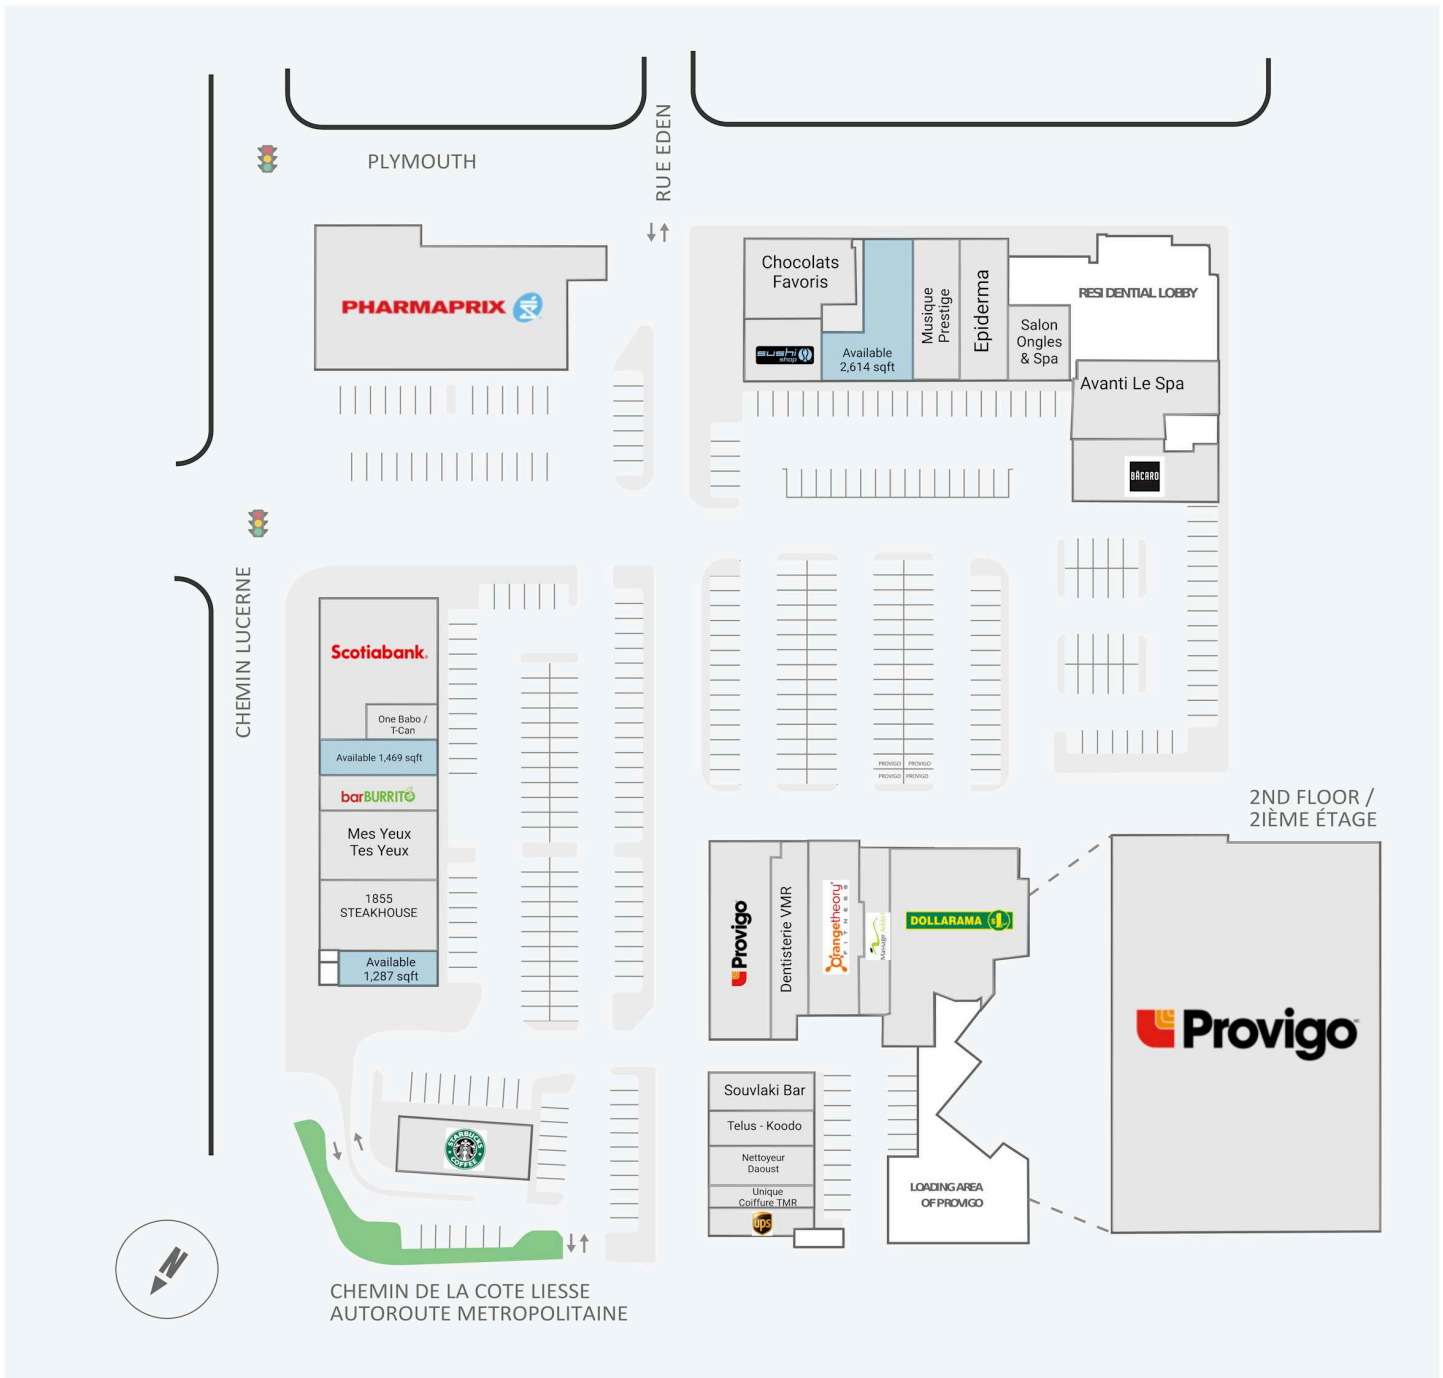

Carre Lucerne

2300 - 2380, chemin Lucerne, Mount Royal, QC

Score de marche	Score de transit	The sole-purpose of this site plan is to identify the approximate location and size of the buildings. It is intended for use as a reference only and is subject to change at any time at the sole discretion of the owner.	modifié May 2026
81	68	« Le seul objectif de ce plan de site est d'identifier l'emplacement et les dimensions approximatifs des bâtiments. Il est destiné à être utilisé comme un outil de référence uniquement et est susceptible de changer à tout moment à la seule discrétion du propriétaire. »	