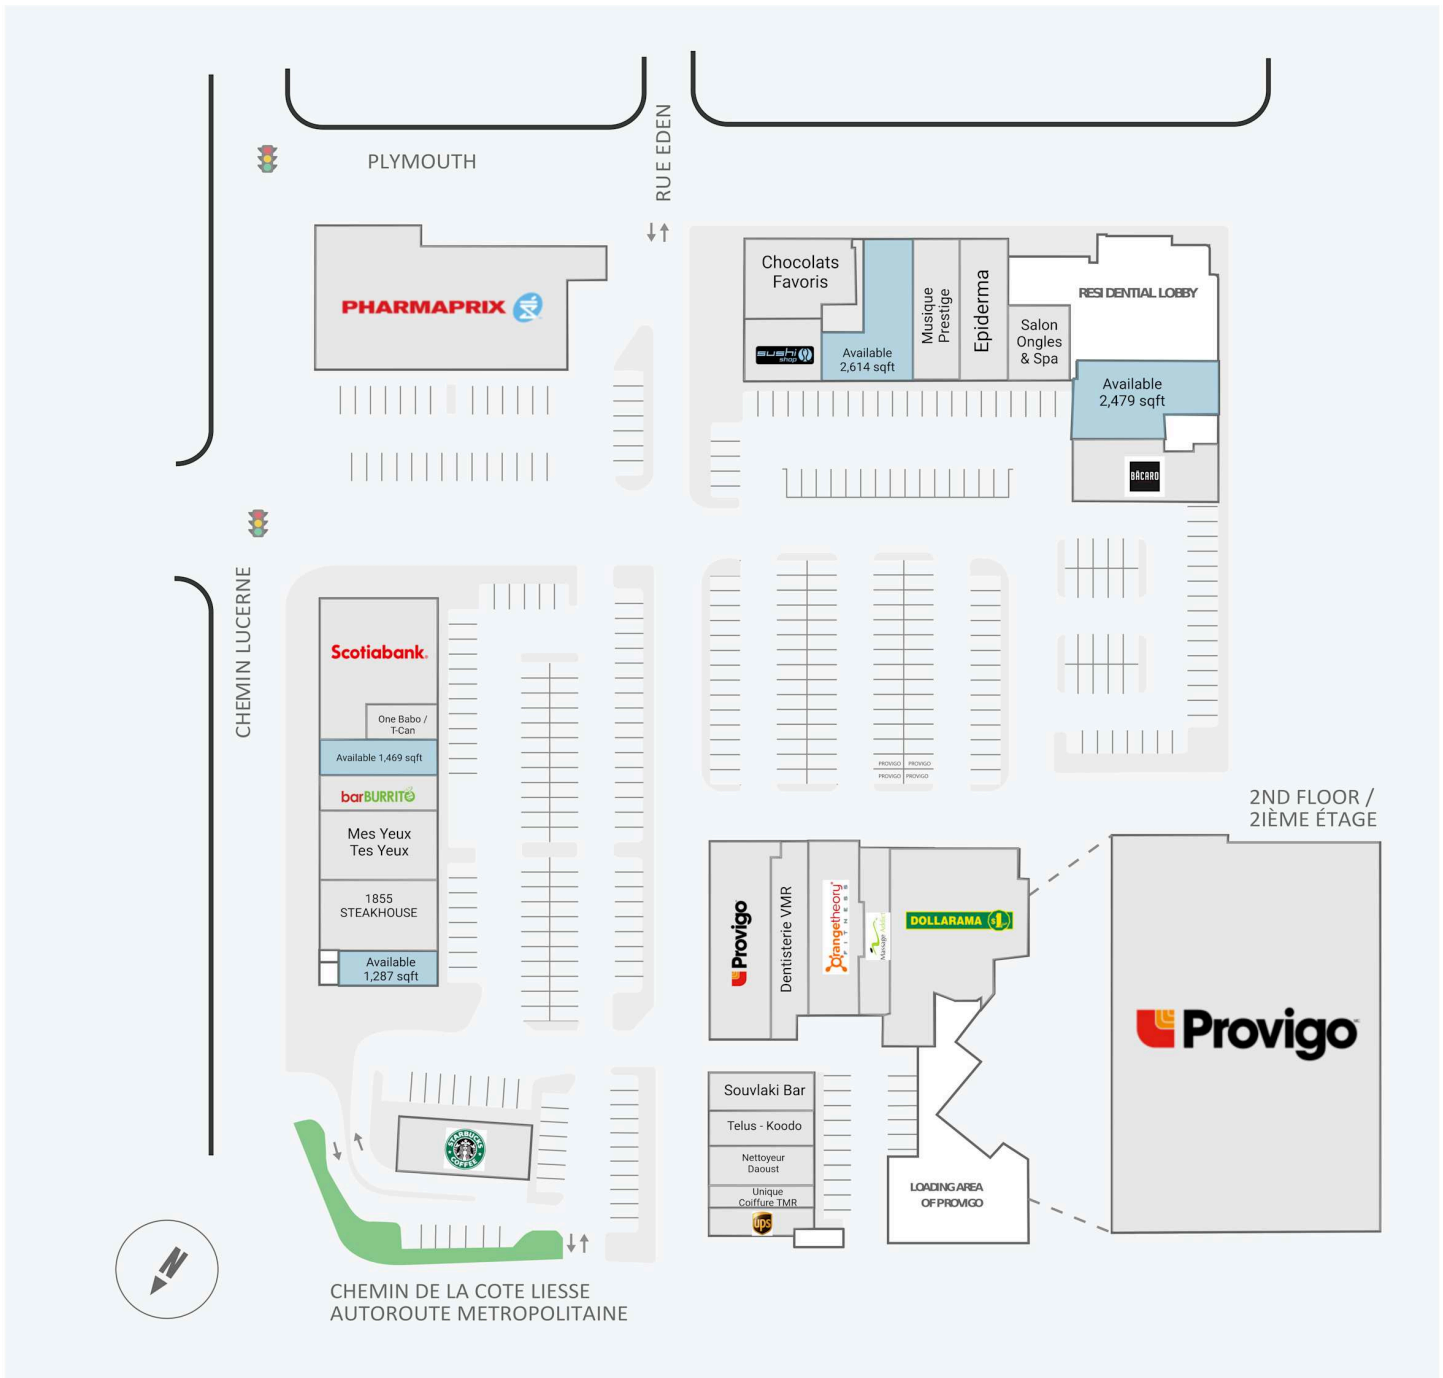

Carre Lucerne

2300 - 2380, chemin Lucerne, Mount Royal, QC

Score de marche	Score de transit	The sole-purpose of this site plan is to identify the approximate location and size of the buildings. It is intended for use as a reference only and is subject to change at any time at the sole discretion of the owner.	modifié May 2026
81	68	« Le seul objectif de ce plan de site est d'identifier l'emplacement et les dimensions approximatifs des bâtiments. Il est destiné à être utilisé comme un outil de référence uniquement et est susceptible de changer à tout moment à la seule discrétion du propriétaire. »	