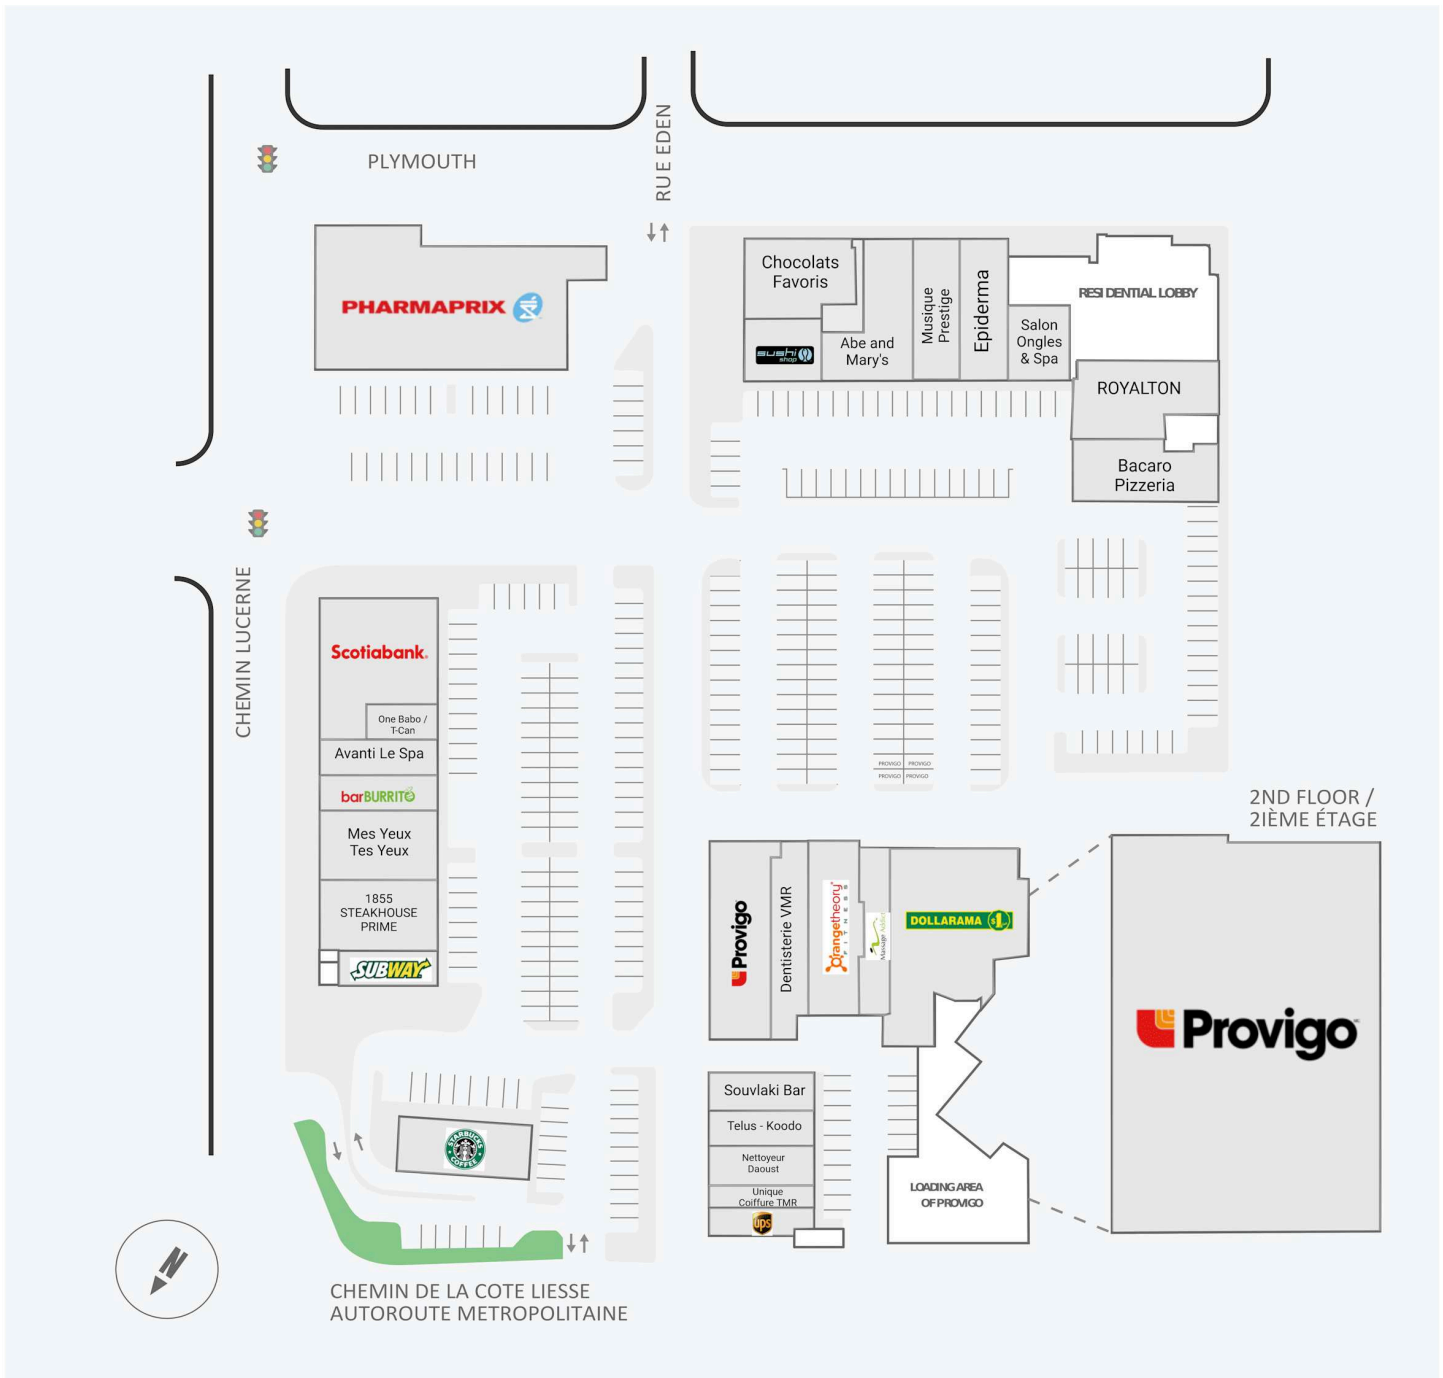

Carre Lucerne

2300 - 2380, chemin Lucerne, Mount Royal, QC

Score de marche	Score de transit	The sole-purpose of this site plan is to identify the approximate location and size of the buildings. It is intended for use as a reference only and is subject to change at any time at the sole discretion of the owner.	modifié Apr-2025
81	68	« Le seul objectif de ce plan de site est d'identifier l'emplacement et les dimensions approximatifs des bâtiments. Il est destiné à être utilisé comme un outil de référence uniquement et est susceptible de changer à tout moment à la seule discrétion du propriétaire. »	