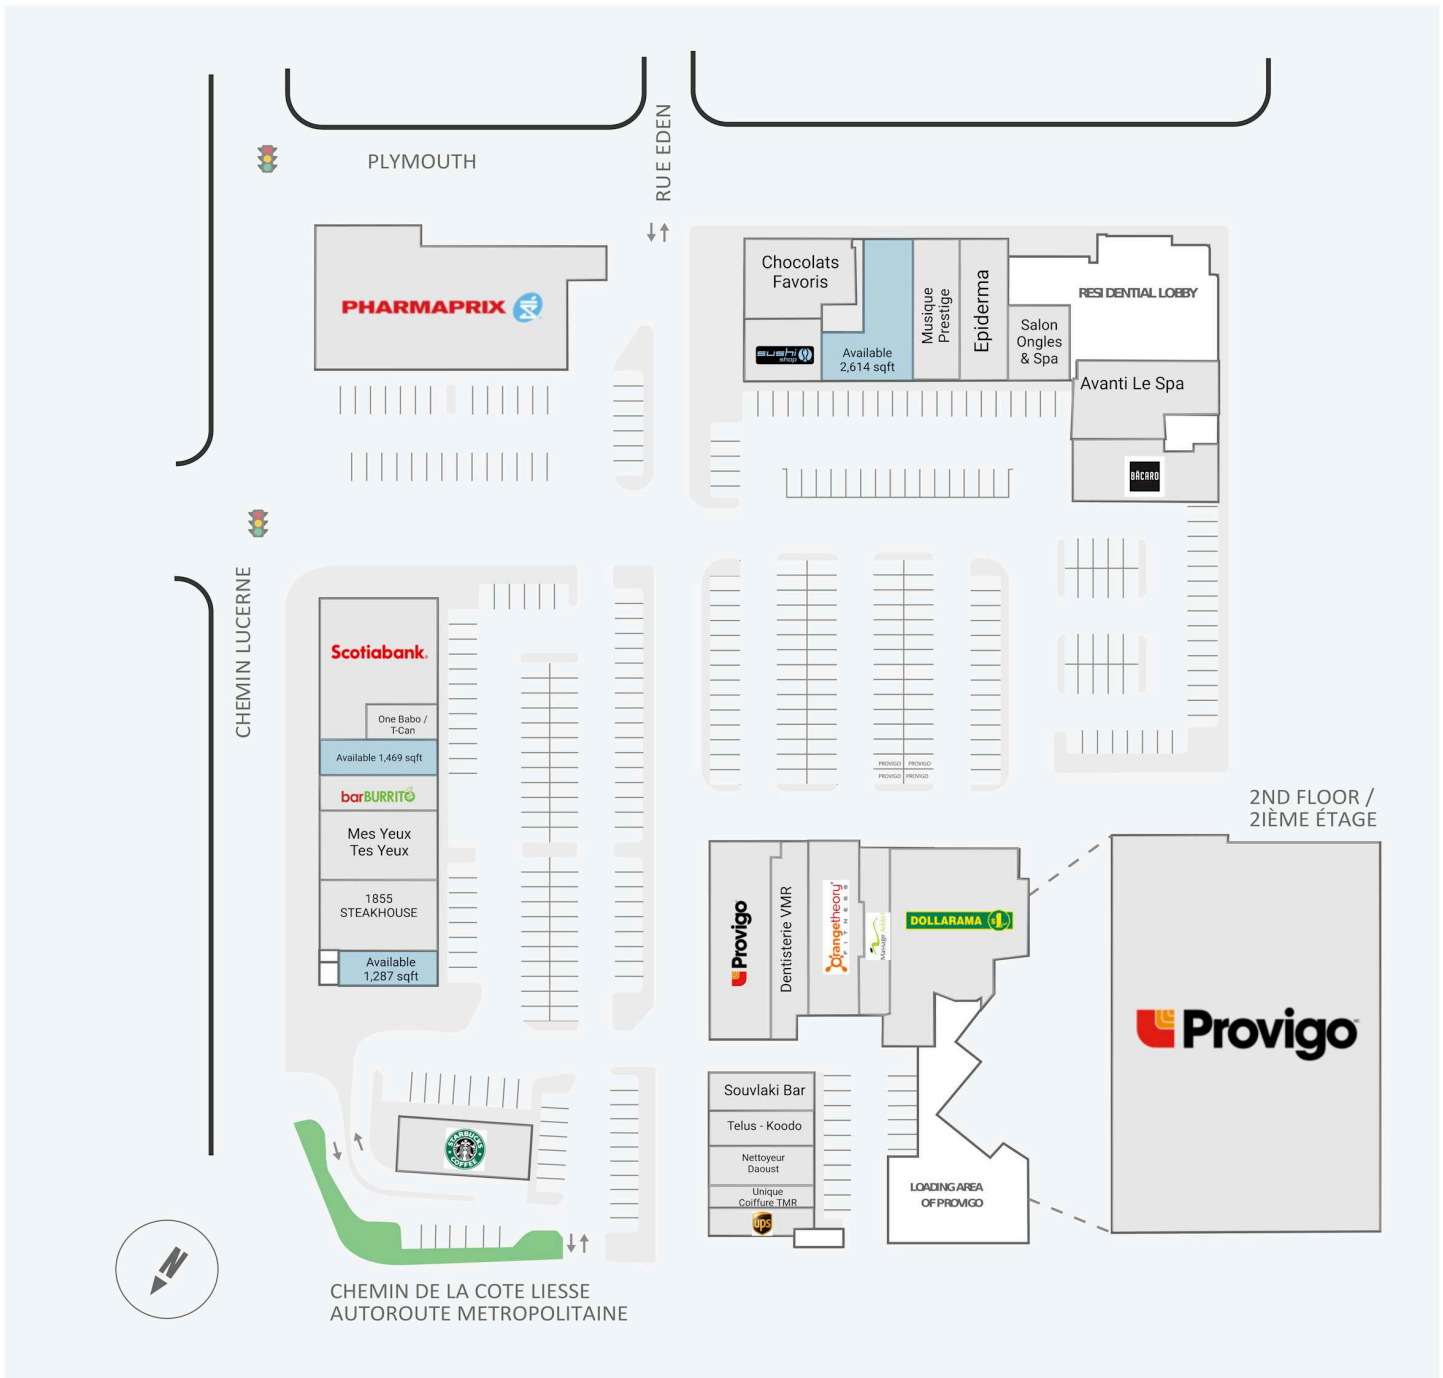

Carre Lucerne

2300 - 2380, chemin Lucerne, Mount Royal, QC

Score de marche	Score de transit	The sole-purpose of this site plan is to identify the approximate location and size of the buildings. It is intended for use as a reference only and is subject to change at any time at the sole discretion of the owner.	modifié Jun 2026
81	68	« Le seul objectif de ce plan de site est d'identifier l'emplacement et les dimensions approximatifs des bâtiments. Il est destiné à être utilisé comme un outil de référence uniquement et est susceptible de changer à tout moment à la seule discrétion du propriétaire. »	