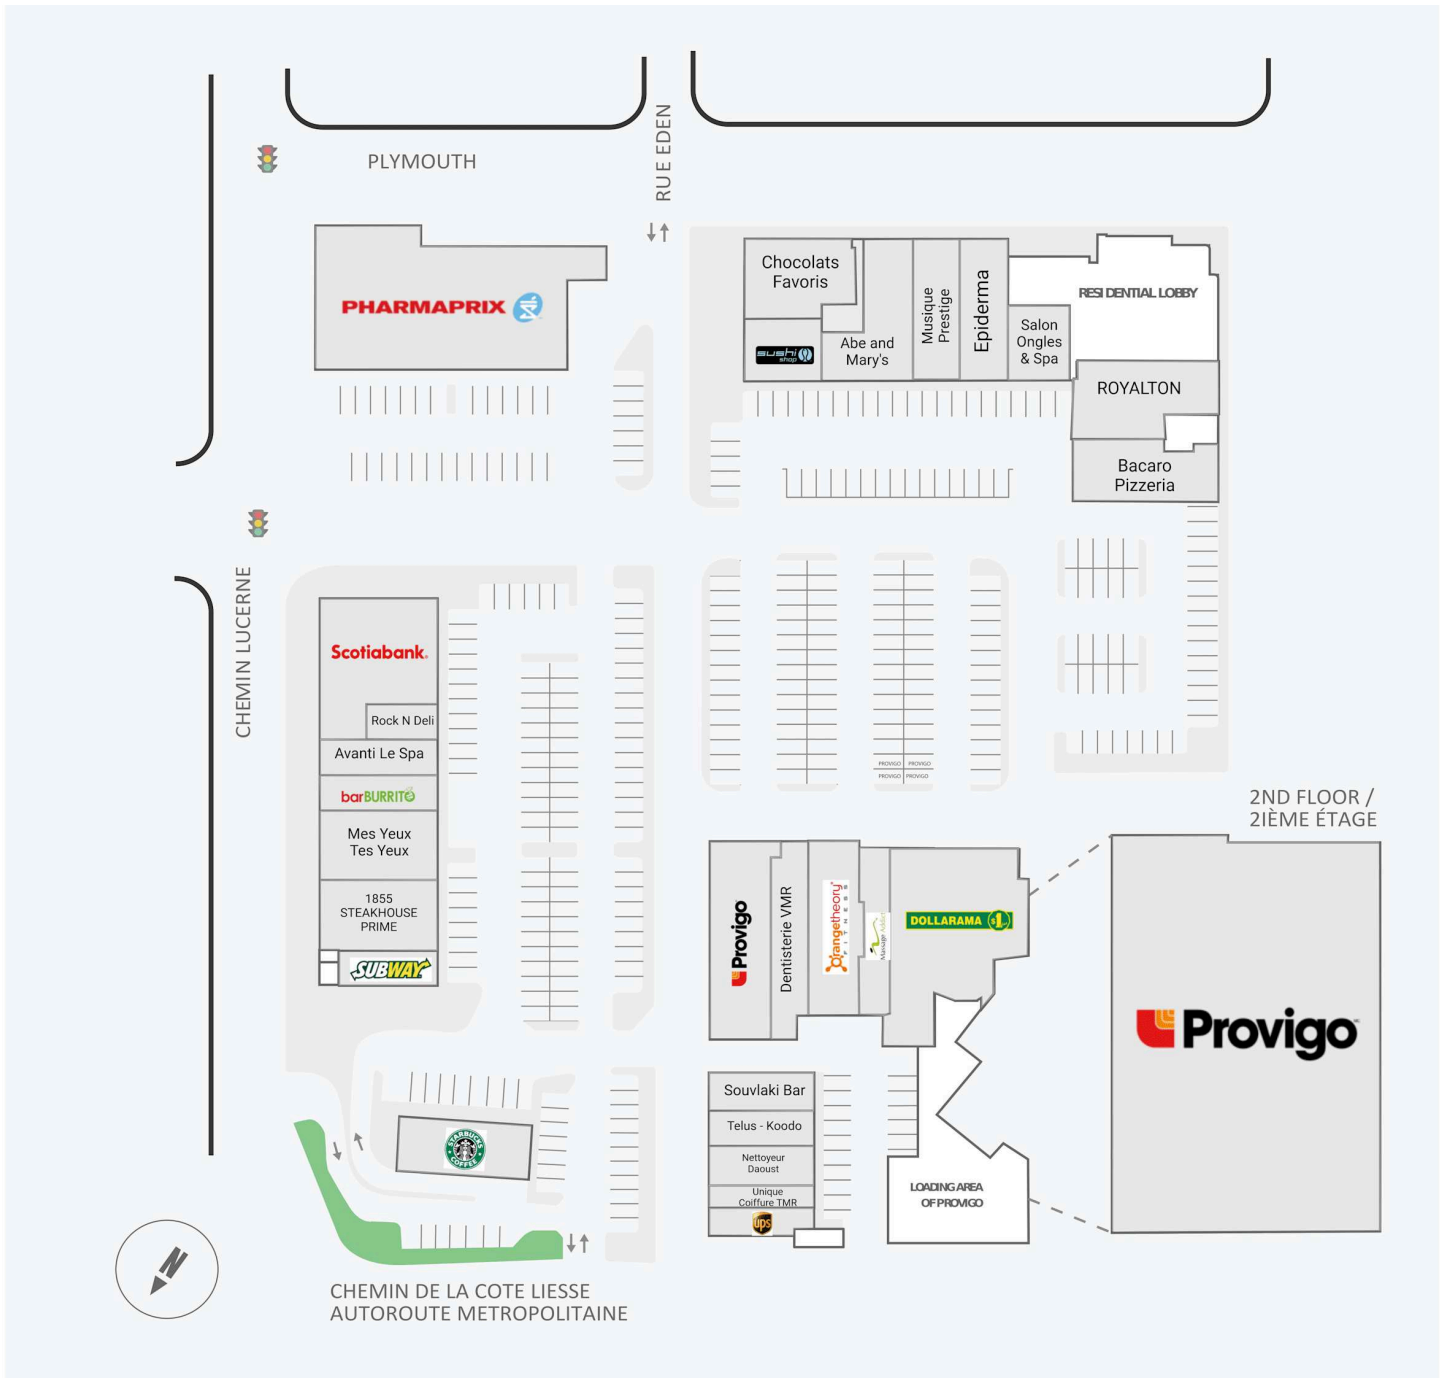

Carre Lucerne

2300 - 2380, chemin Lucerne, Mount Royal, QC

Score de marche	Score de transit	The sole-purpose of this site plan is to identify the approximate location and size of the buildings. It is intended for use as a reference only and is subject to change at any time at the sole discretion of the owner.	modifié Nov 2024
81	68	« Le seul objectif de ce plan de site est d'identifier l'emplacement et les dimensions approximatifs des bâtiments. Il est destiné à être utilisé comme un outil de référence uniquement et est susceptible de changer à tout moment à la seule discrétion du propriétaire. »	