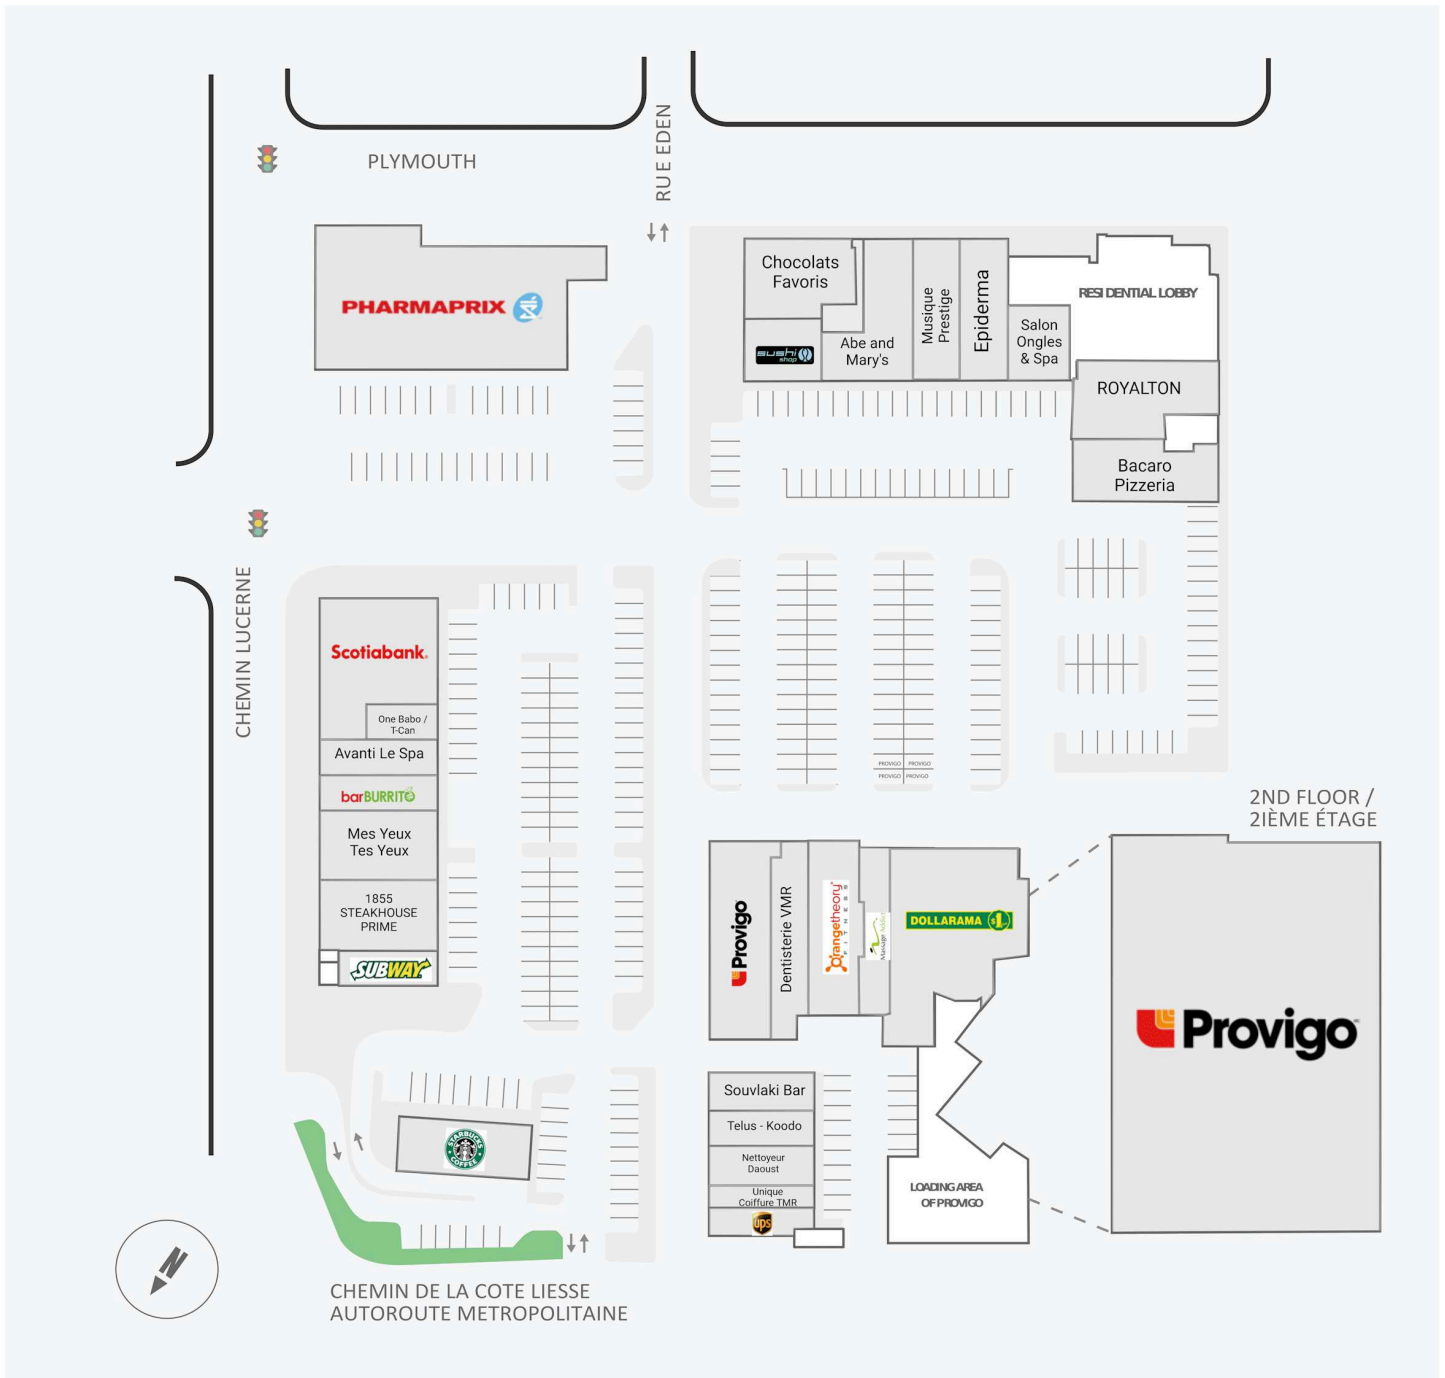

Carre Lucerne

2300 - 2380, chemin Lucerne, Mount Royal, QC

Score de marche	Score de transit	The sole-purpose of this site plan is to identify the approximate location and size of the buildings. It is intended for use as a reference only and is subject to change at any time at the sole discretion of the owner.	modifié Mar-2025
81	68	« Le seul objectif de ce plan de site est d'identifier l'emplacement et les dimensions approximatifs des bâtiments. Il est destiné à être utilisé comme un outil de référence uniquement et est susceptible de changer à tout moment à la seule discrétion du propriétaire. »	