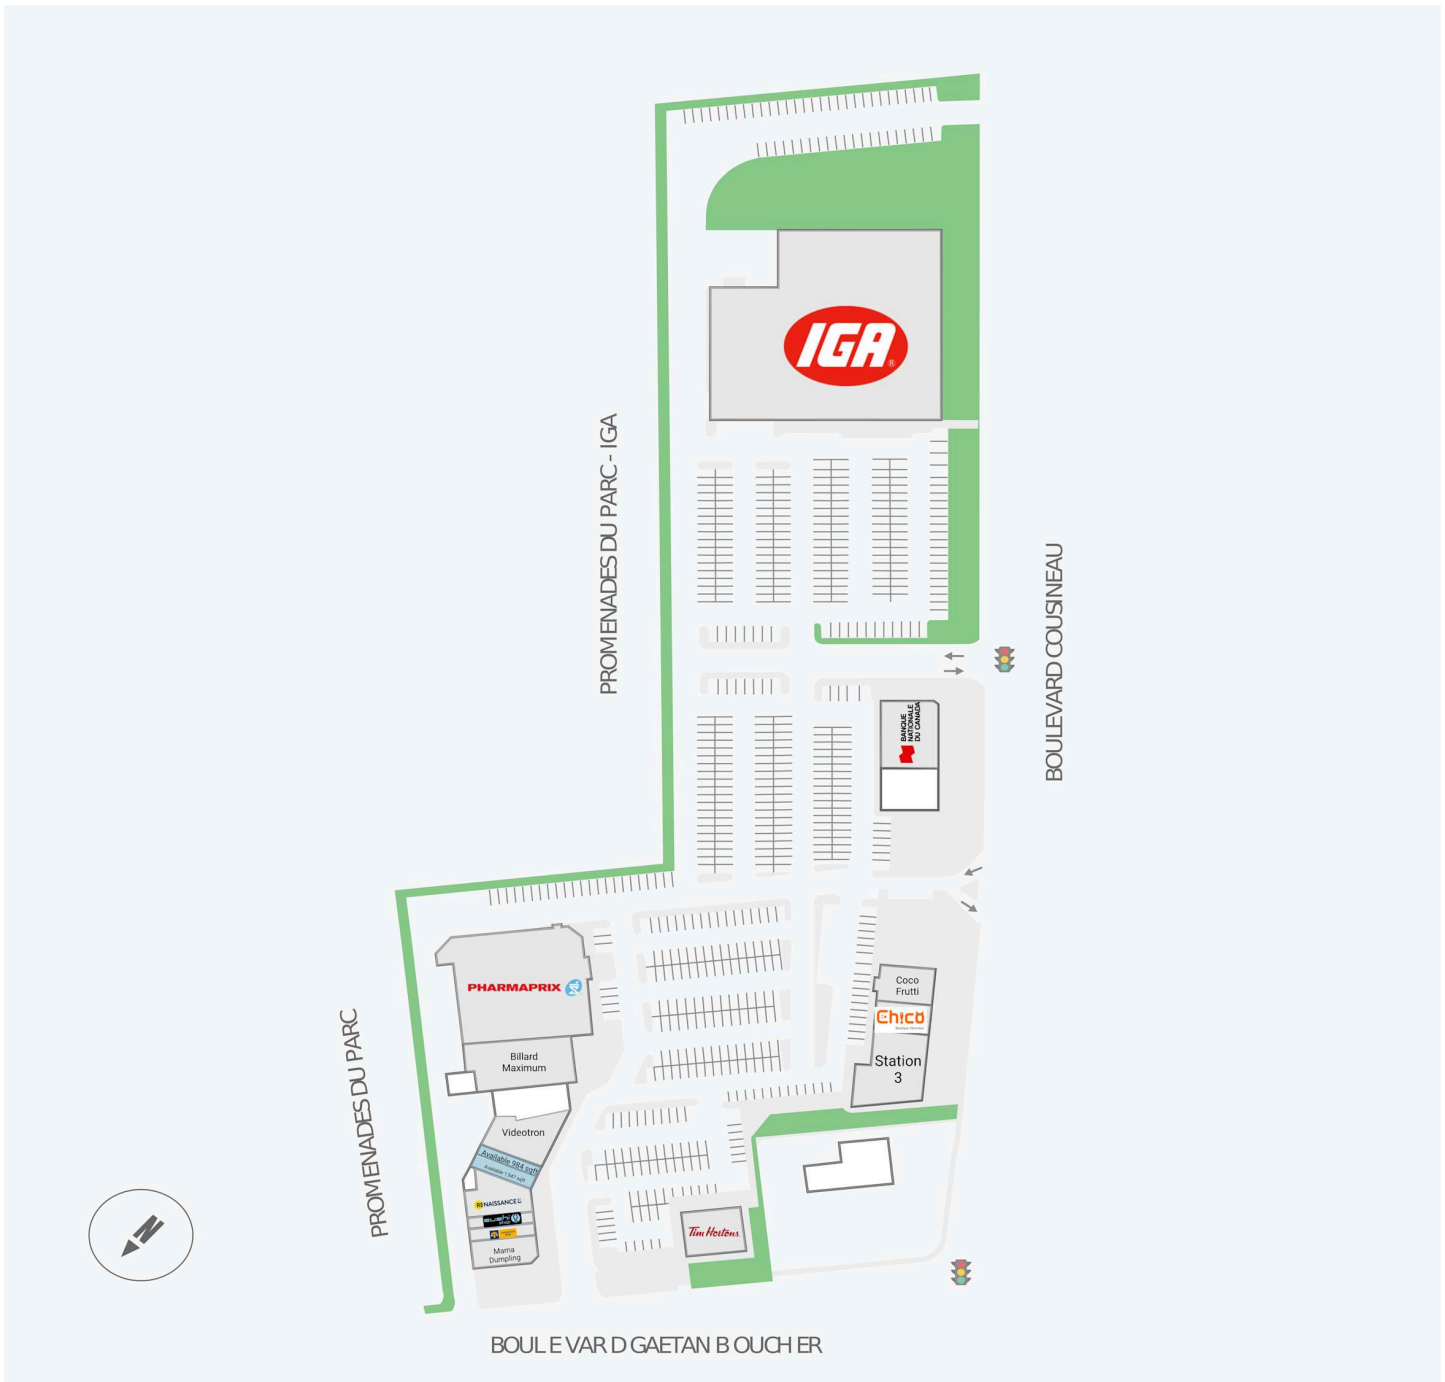

Promenades du Parc

6250, boulevard Cousineau, St Hubert, QC

WALK SCORE	TRANSIT SCORE	The sole-purpose of this site plan is to identify the approximate location and size of the buildings. It is intended for use as a reference only and is subject to change at any time at the sole discretion of the owner.	REVISED MAY 2026
79	-	« Le seul objectif de ce plan de site est d'identifier l'emplacement et les dimensions approximatifs des bâtiments. Il est destiné à être utilisé comme un outil de référence uniquement et est susceptible de changer à tout moment à la seule discrétion du propriétaire. »	