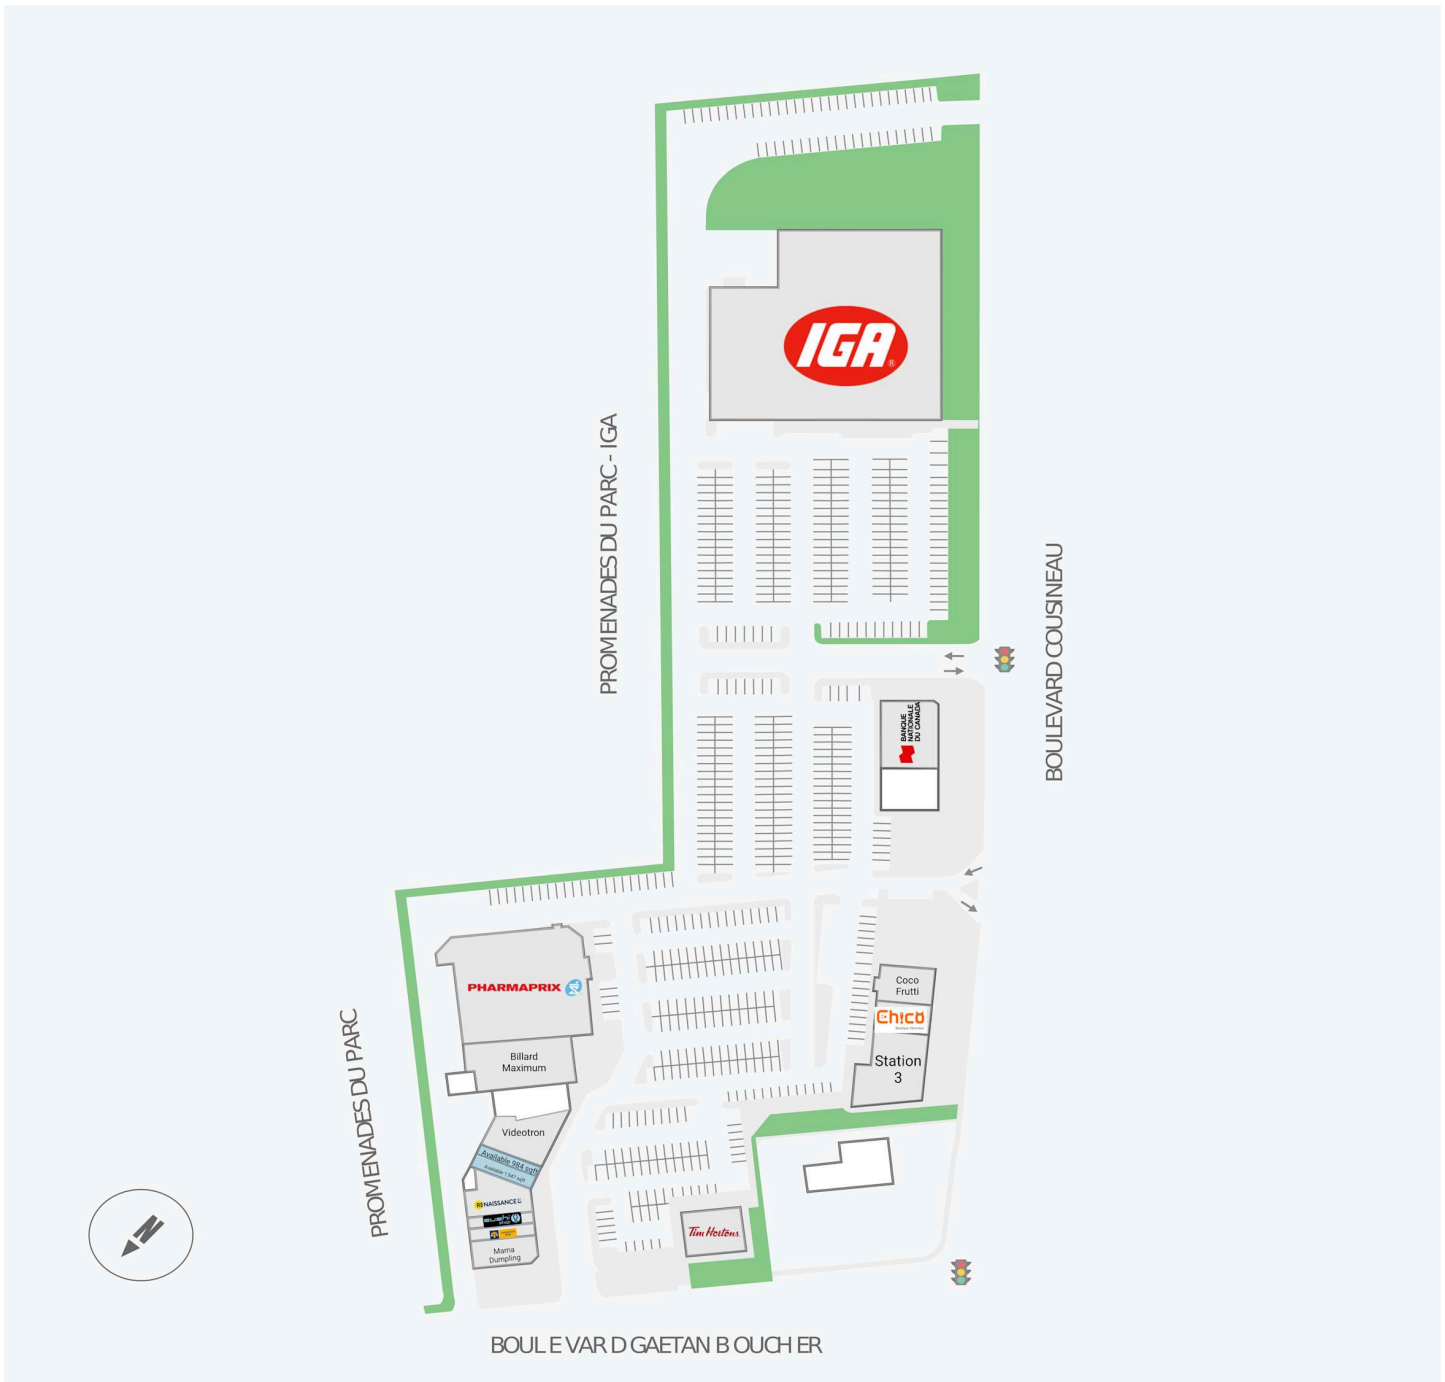

Promenades du Parc

6250, boulevard Cousineau, St Hubert, QC

WALK SCORE	TRANSIT SCORE	The sole-purpose of this site plan is to identify the approximate location and size of the buildings. It is intended for use as a reference only and is subject to change at any time at the sole discretion of the owner.	REVISED Apr 2026
79	-	« Le seul objectif de ce plan de site est d'identifier l'emplacement et les dimensions approximatifs des bâtiments. Il est destiné à être utilisé comme un outil de référence uniquement et est susceptible de changer à tout moment à la seule discrétion du propriétaire. »	