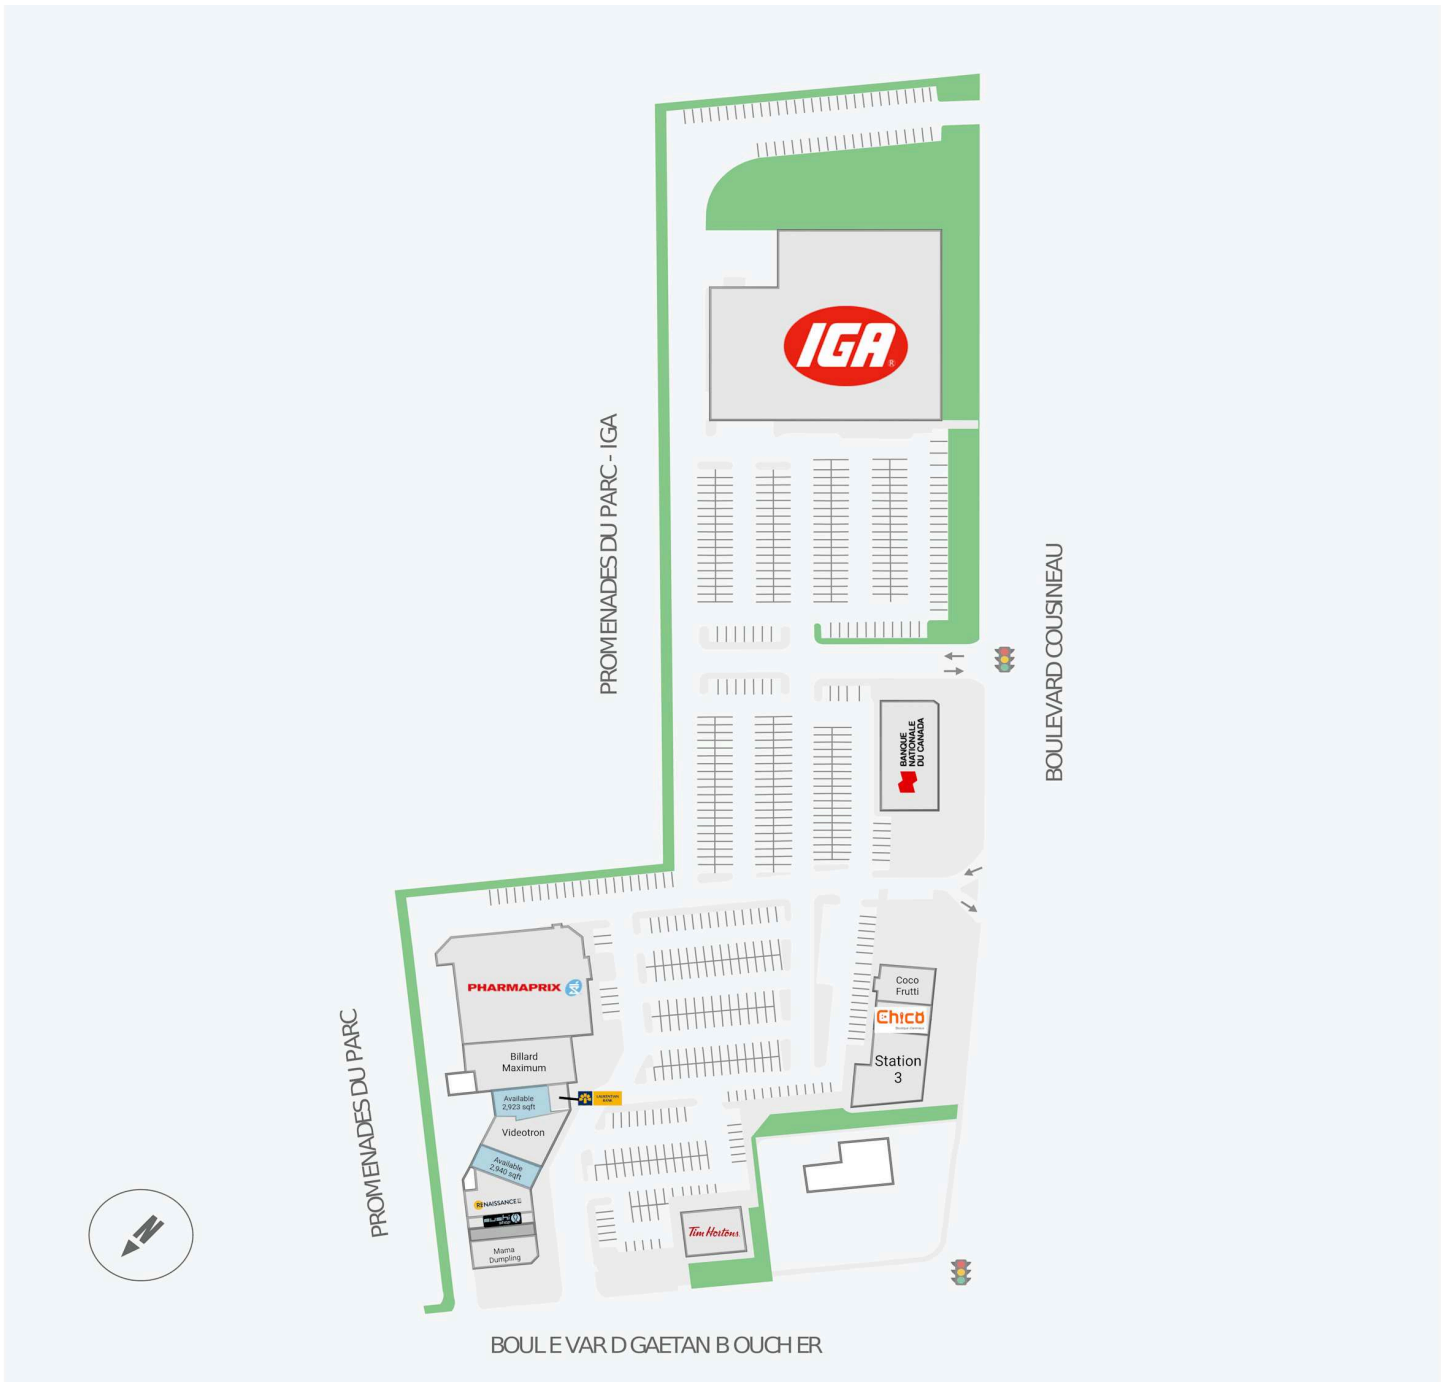

Promenades du Parc

6250, boulevard Cousineau, St Hubert, QC

WALK SCORE	TRANSIT SCORE	The sole-purpose of this site plan is to identify the approximate location and size of the buildings. It is intended for use as a reference only and is subject to change at any time at the sole discretion of the owner.	REVISED Apr 2025
79	-	« Le seul objectif de ce plan de site est d'identifier l'emplacement et les dimensions approximatifs des bâtiments. Il est destiné à être utilisé comme un outil de référence uniquement et est susceptible de changer à tout moment à la seule discrétion du propriétaire. »	