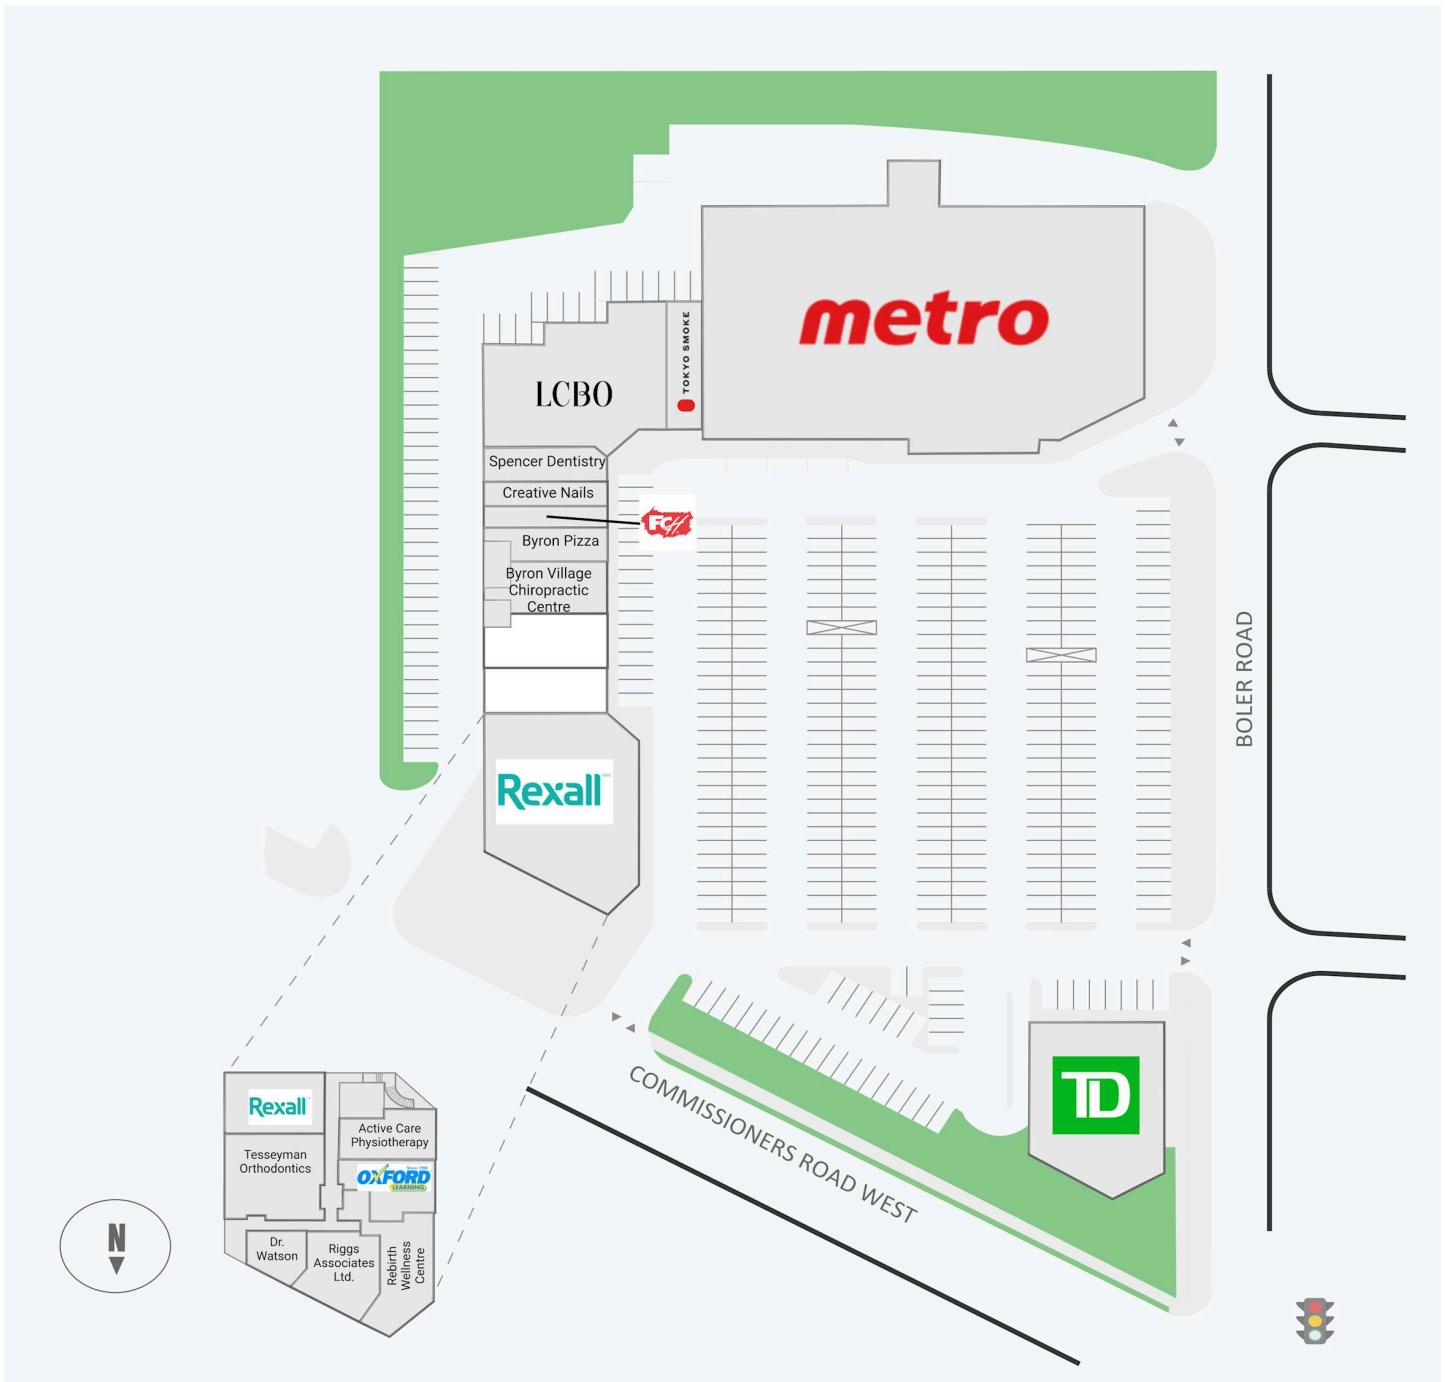

Byron Village

1240 - 1260 Commissioners Road West, London, ON

WALK SCORE	TRANSIT SCORE	The sole-purpose of this site plan is to identify the approximate location and size of the buildings. It is intended for use as a reference only and is subject to change at any time at the sole discretion of the owner.	REVISED Jul 2026
70	N/A	« Le seul objectif de ce plan de site est d'identifier l'emplacement et les dimensions approximatifs des bâtiments. Il est destiné à être utilisé comme un outil de référence uniquement et est susceptible de changer à tout moment à la seule discrétion du propriétaire. »	