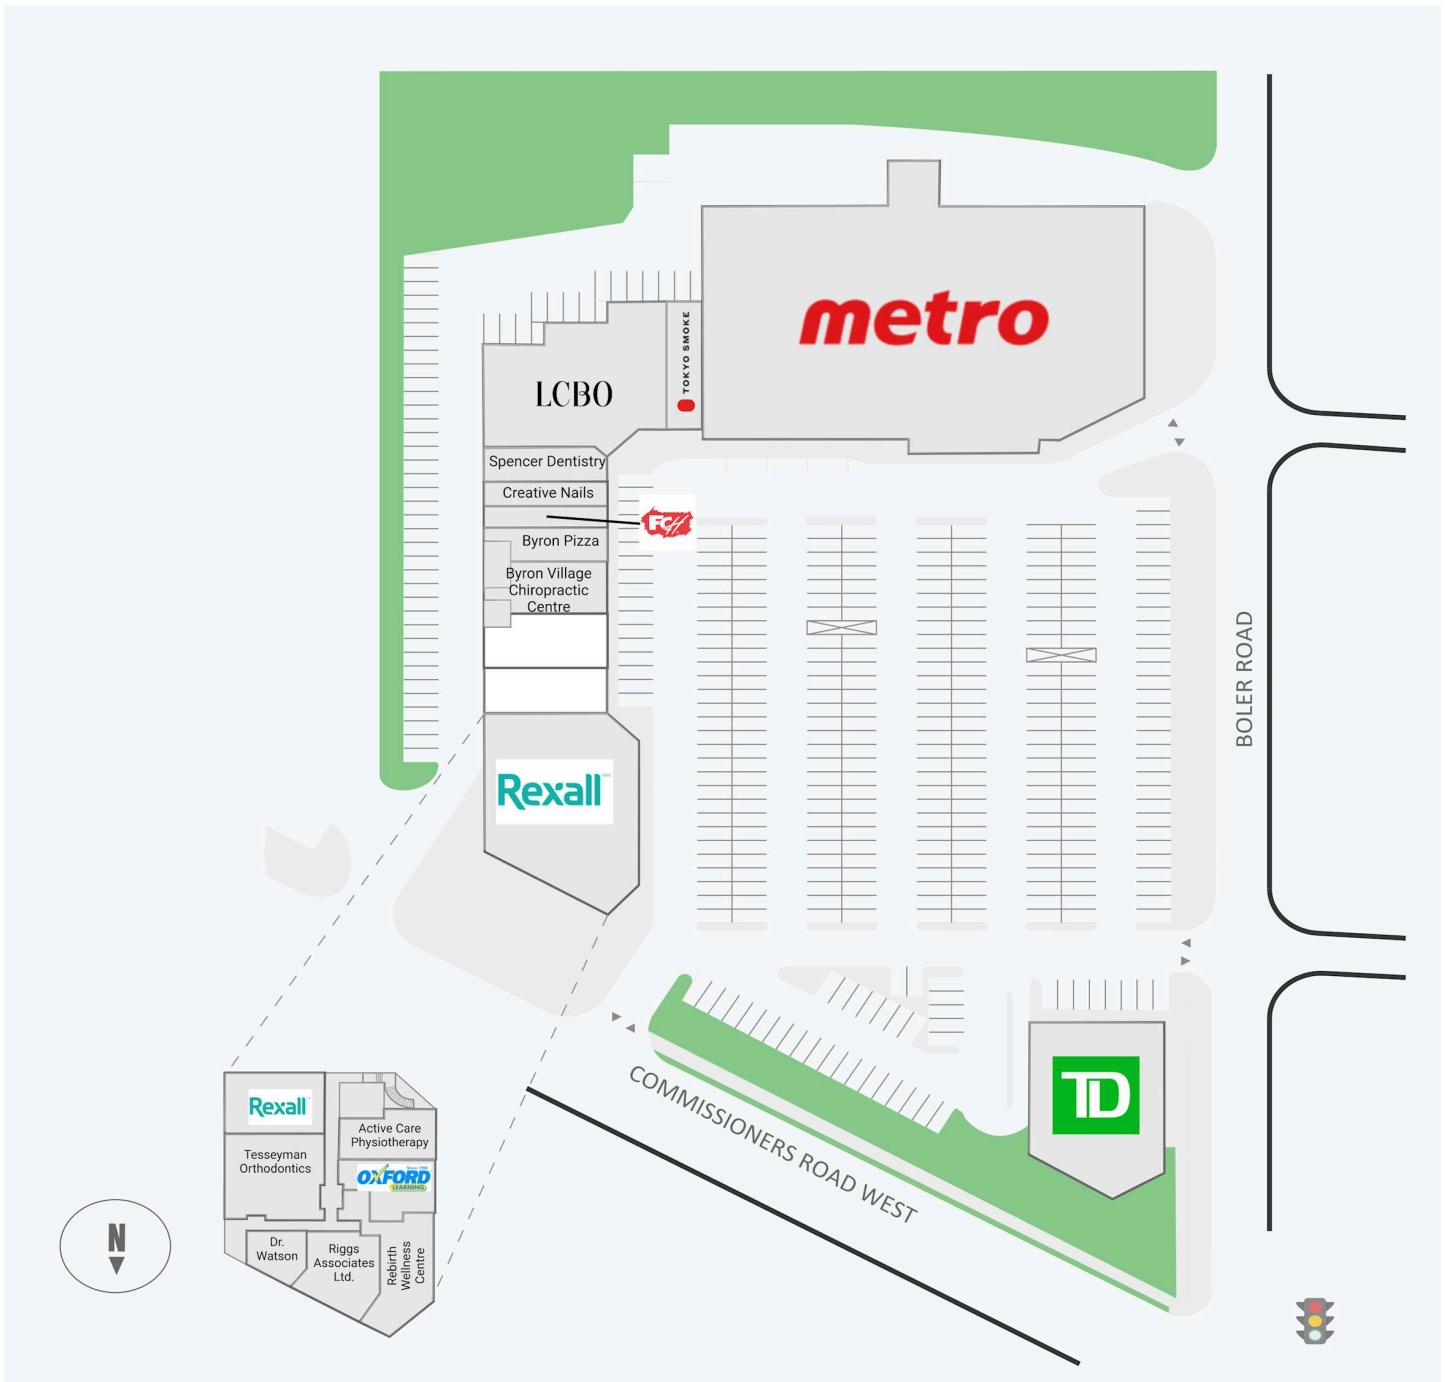

Byron Village

1240 - 1260 Commissioners Road West, London, ON

WALK SCORE	TRANSIT SCORE	The sole-purpose of this site plan is to identify the approximate location and size of the buildings. It is intended for use as a reference only and is subject to change at any time at the sole discretion of the owner.	REVISED Apr 2026
70	N/A	« Le seul objectif de ce plan de site est d'identifier l'emplacement et les dimensions approximatifs des bâtiments. Il est destiné à être utilisé comme un outil de référence uniquement et est susceptible de changer à tout moment à la seule discrétion du propriétaire. »	