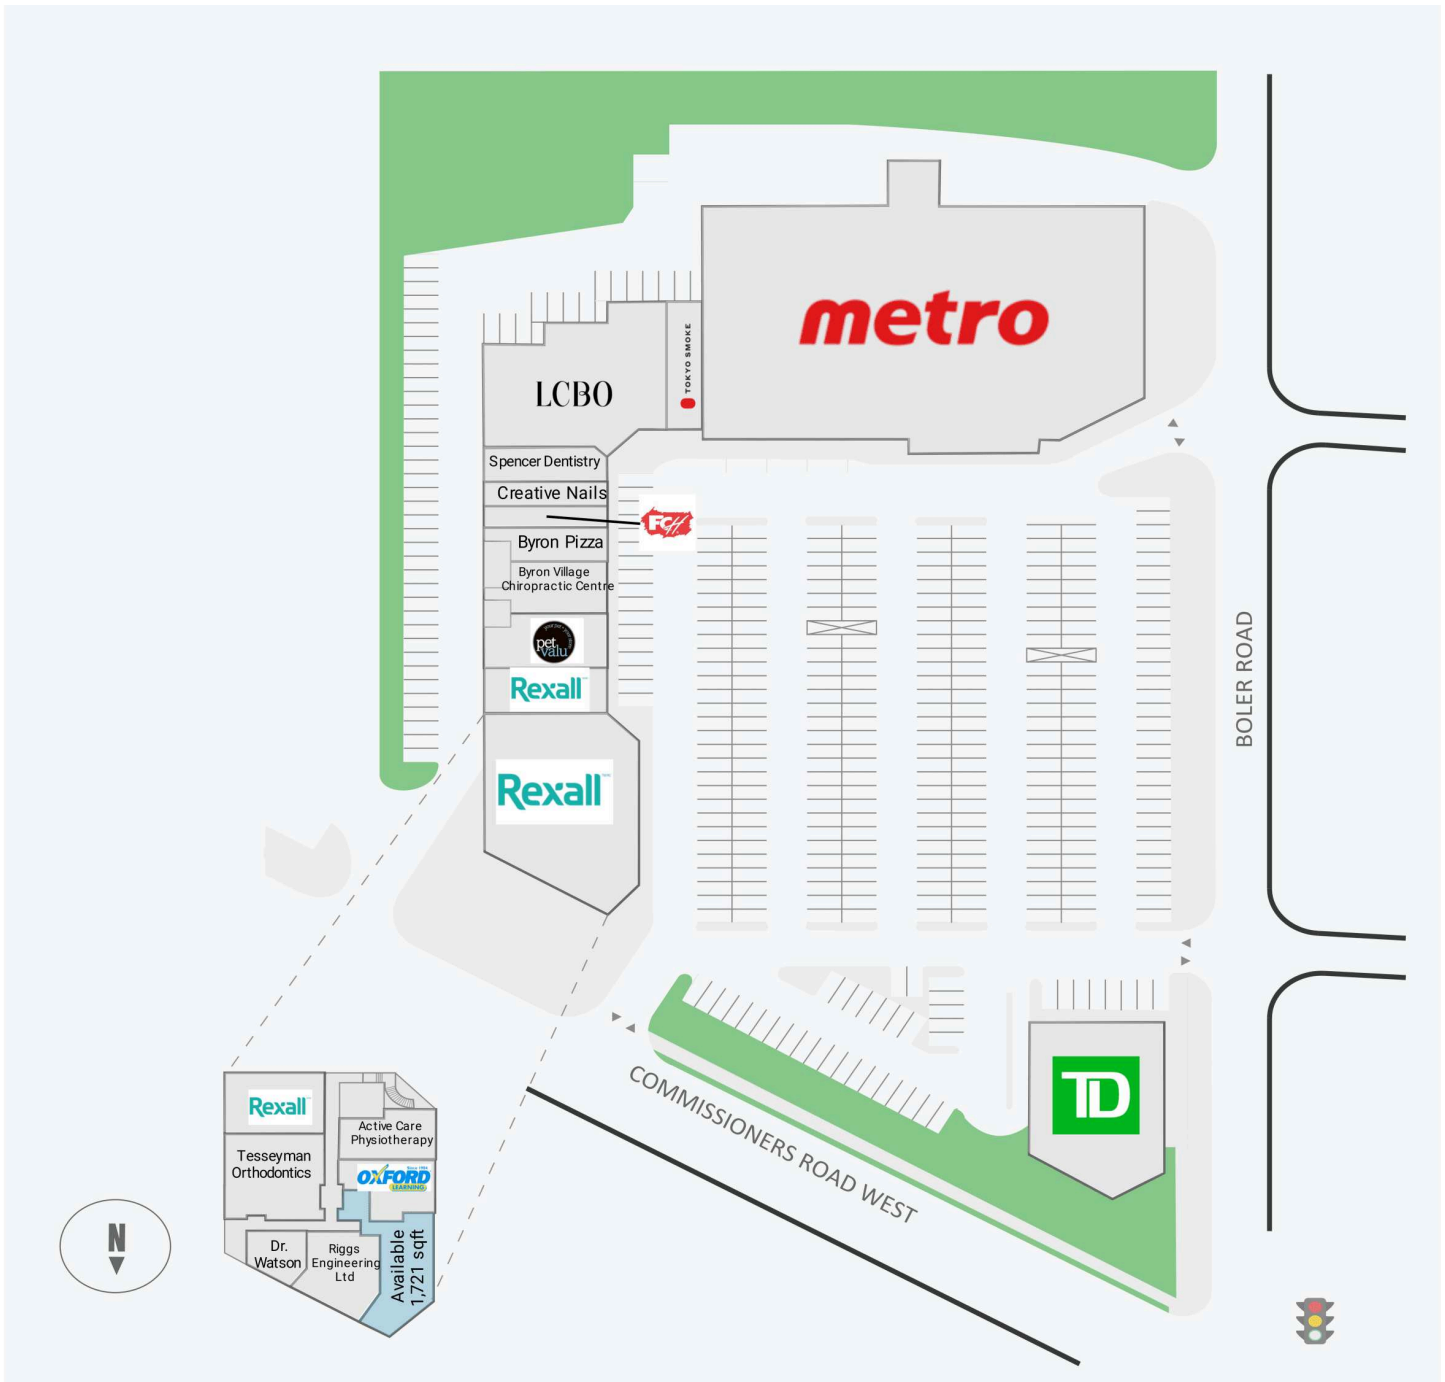

Byron Village

1240 - 1260 Commissioners Road West, London, ON

WALK SCORE	TRANSIT SCORE	The sole-purpose of this site plan is to identify the approximate location and size of the buildings. It is intended for use as a reference only and is subject to change at any time at the sole discretion of the owner.	REVISED Dec 2023
70	N/A	« Le seul objectif de ce plan de site est d'identifier l'emplacement et les dimensions approximatifs des bâtiments. Il est destiné à être utilisé comme un outil de référence uniquement et est susceptible de changer à tout moment à la seule discrétion du propriétaire. »	