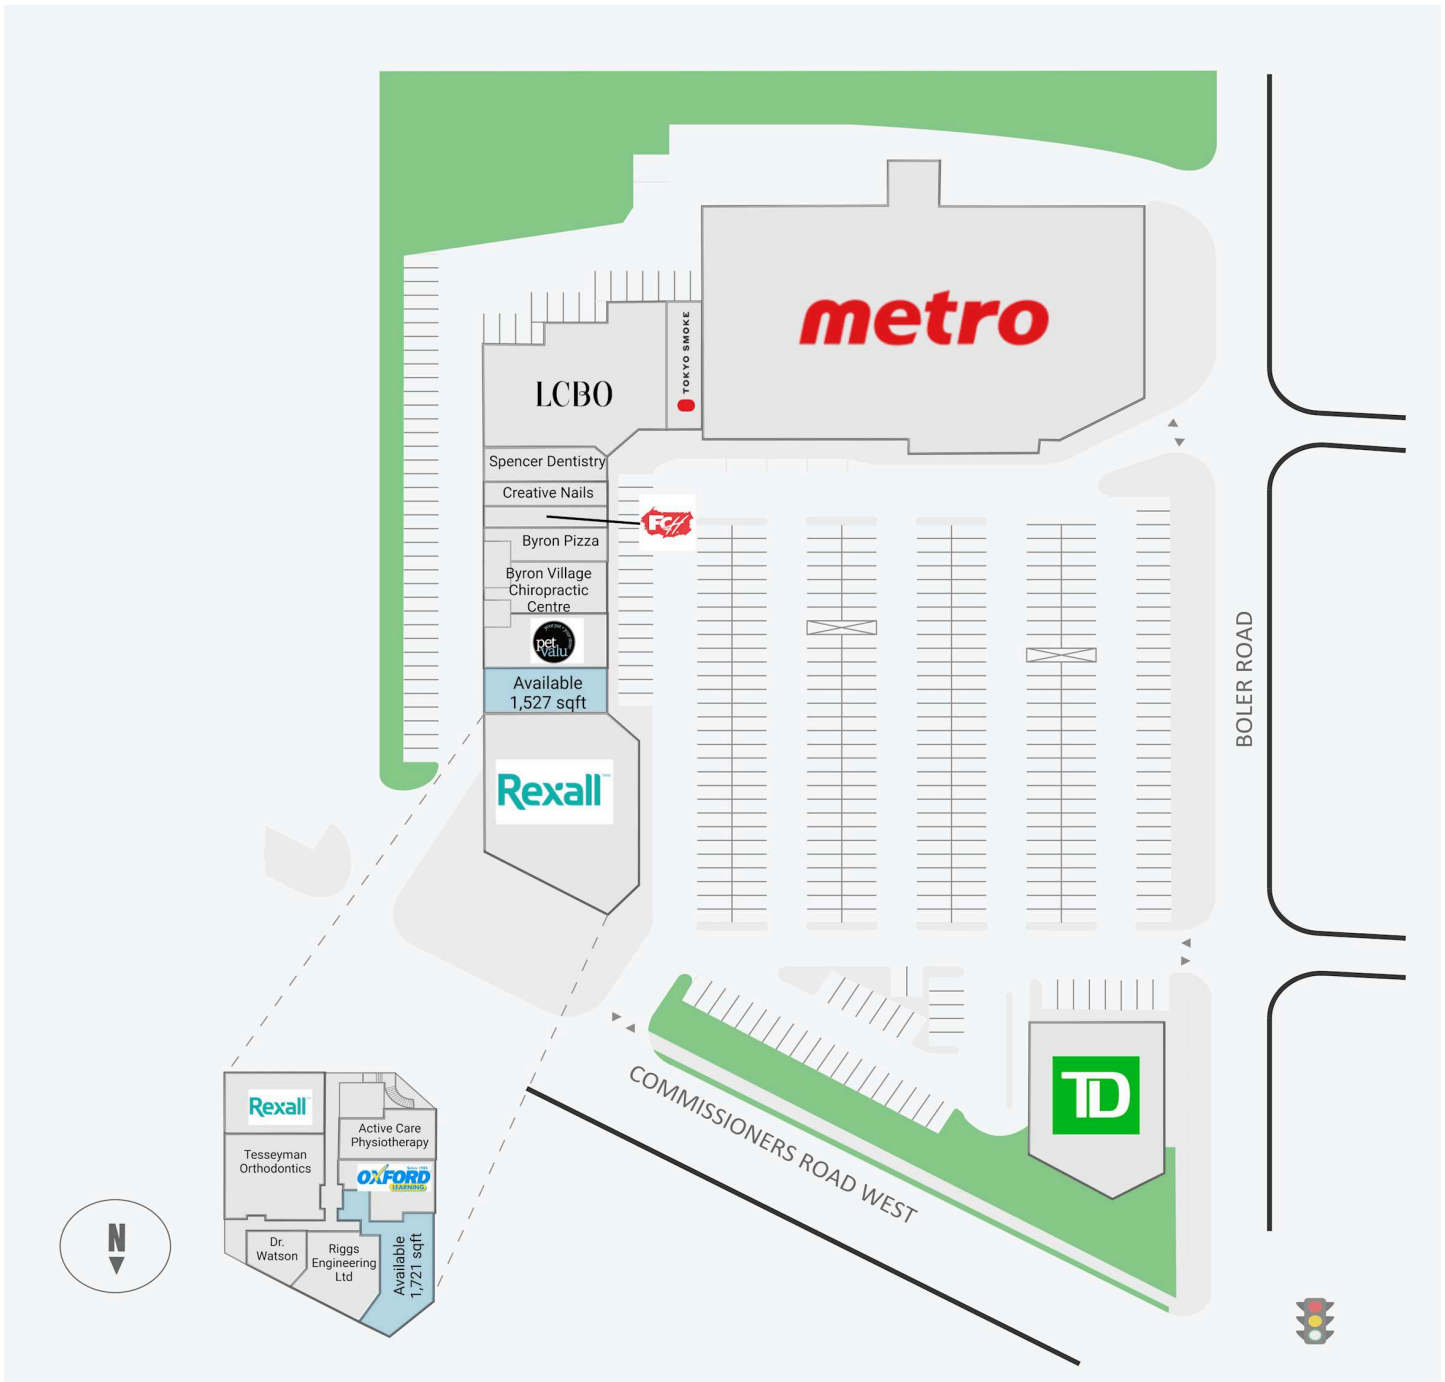

# Byron Village

1240 - 1260 Commissioners Road West, London, ON

WALK SCORE	TRANSIT SCORE	The sole-purpose of this site plan is to identify the approximate location and size of the buildings. It is intended for use as a reference only and is subject to change at any time at the sole discretion of the owner.	REVISED Jan 2025
70	N/A	« Le seul objectif de ce plan de site est d'identifier l'emplacement et les dimensions approximatifs des bâtiments. Il est destiné à être utilisé comme un outil de référence uniquement et est susceptible de changer à tout moment à la seule discrétion du propriétaire. »	