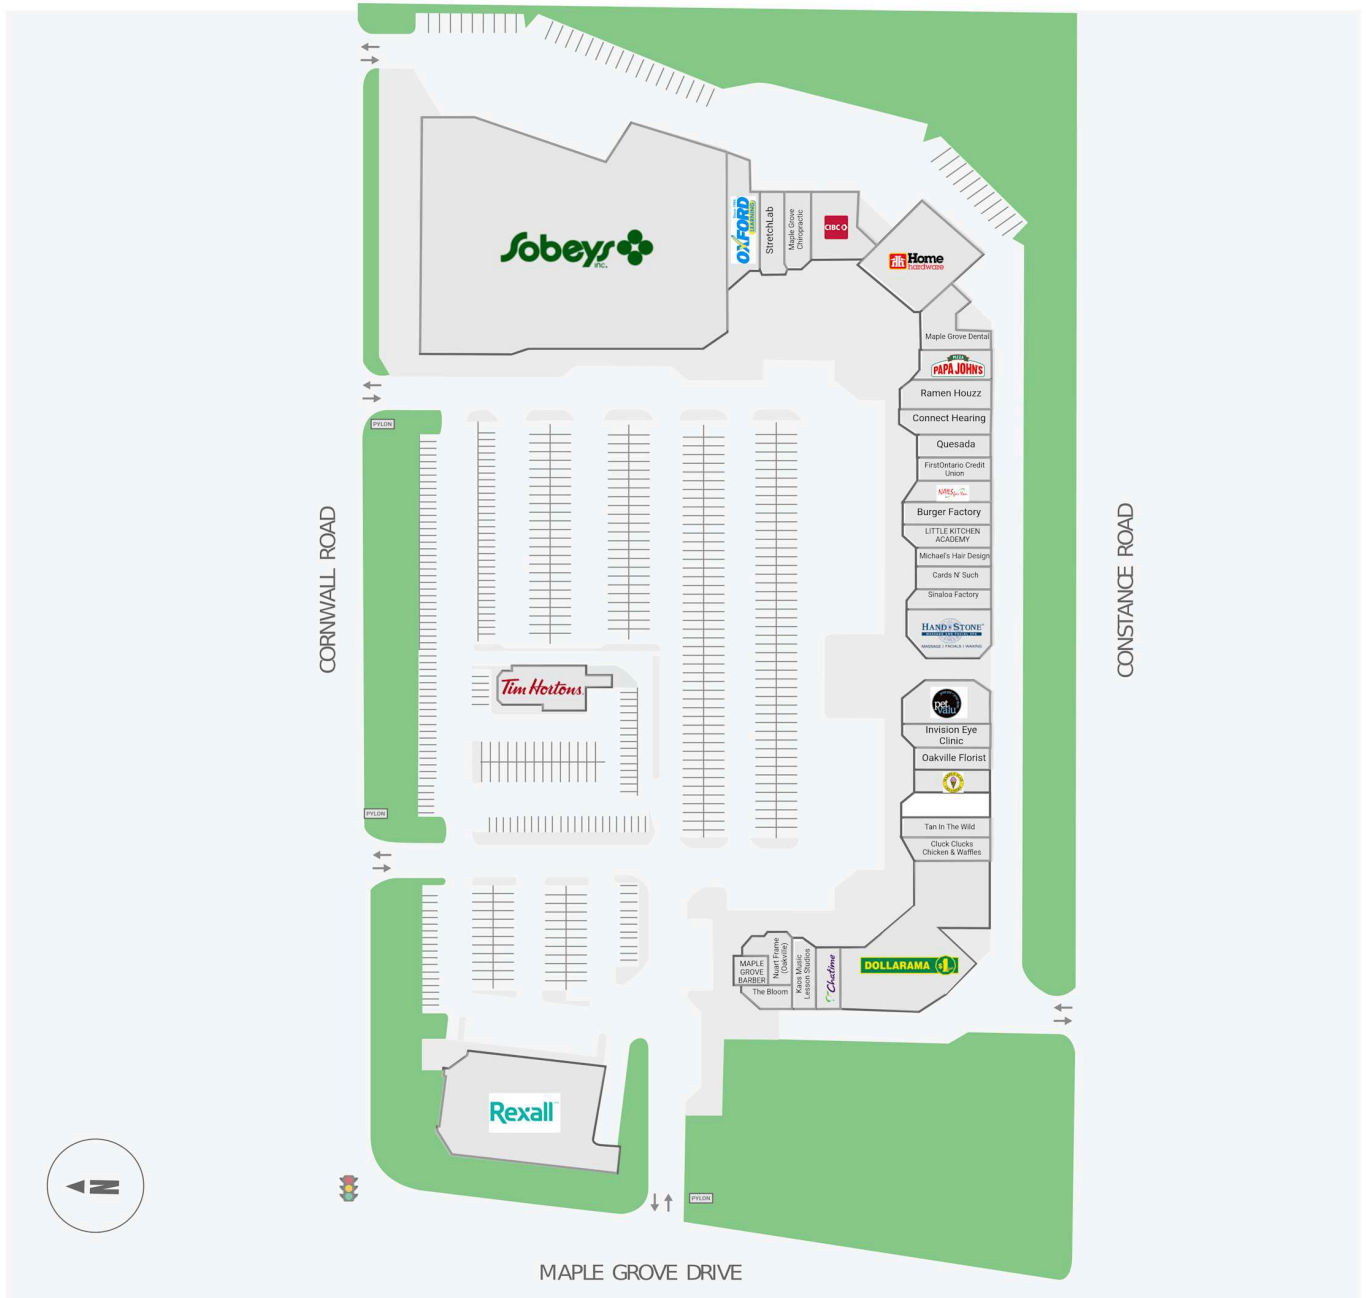

Maple Grove Village

511 Maple Grove Drive, Oakville, ON

WALK SCORE	TRANSIT SCORE	The sole-purpose of this site plan is to identify the approximate location and size of the buildings. It is intended for use as a reference only and is subject to change at any time at the sole discretion of the owner.	REVISED Jul 2026
N/A	N/A	« Le seul objectif de ce plan de site est d'identifier l'emplacement et les dimensions approximatifs des bâtiments. Il est destiné à être utilisé comme un outil de référence uniquement et est susceptible de changer à tout moment à la seule discrétion du propriétaire. »	