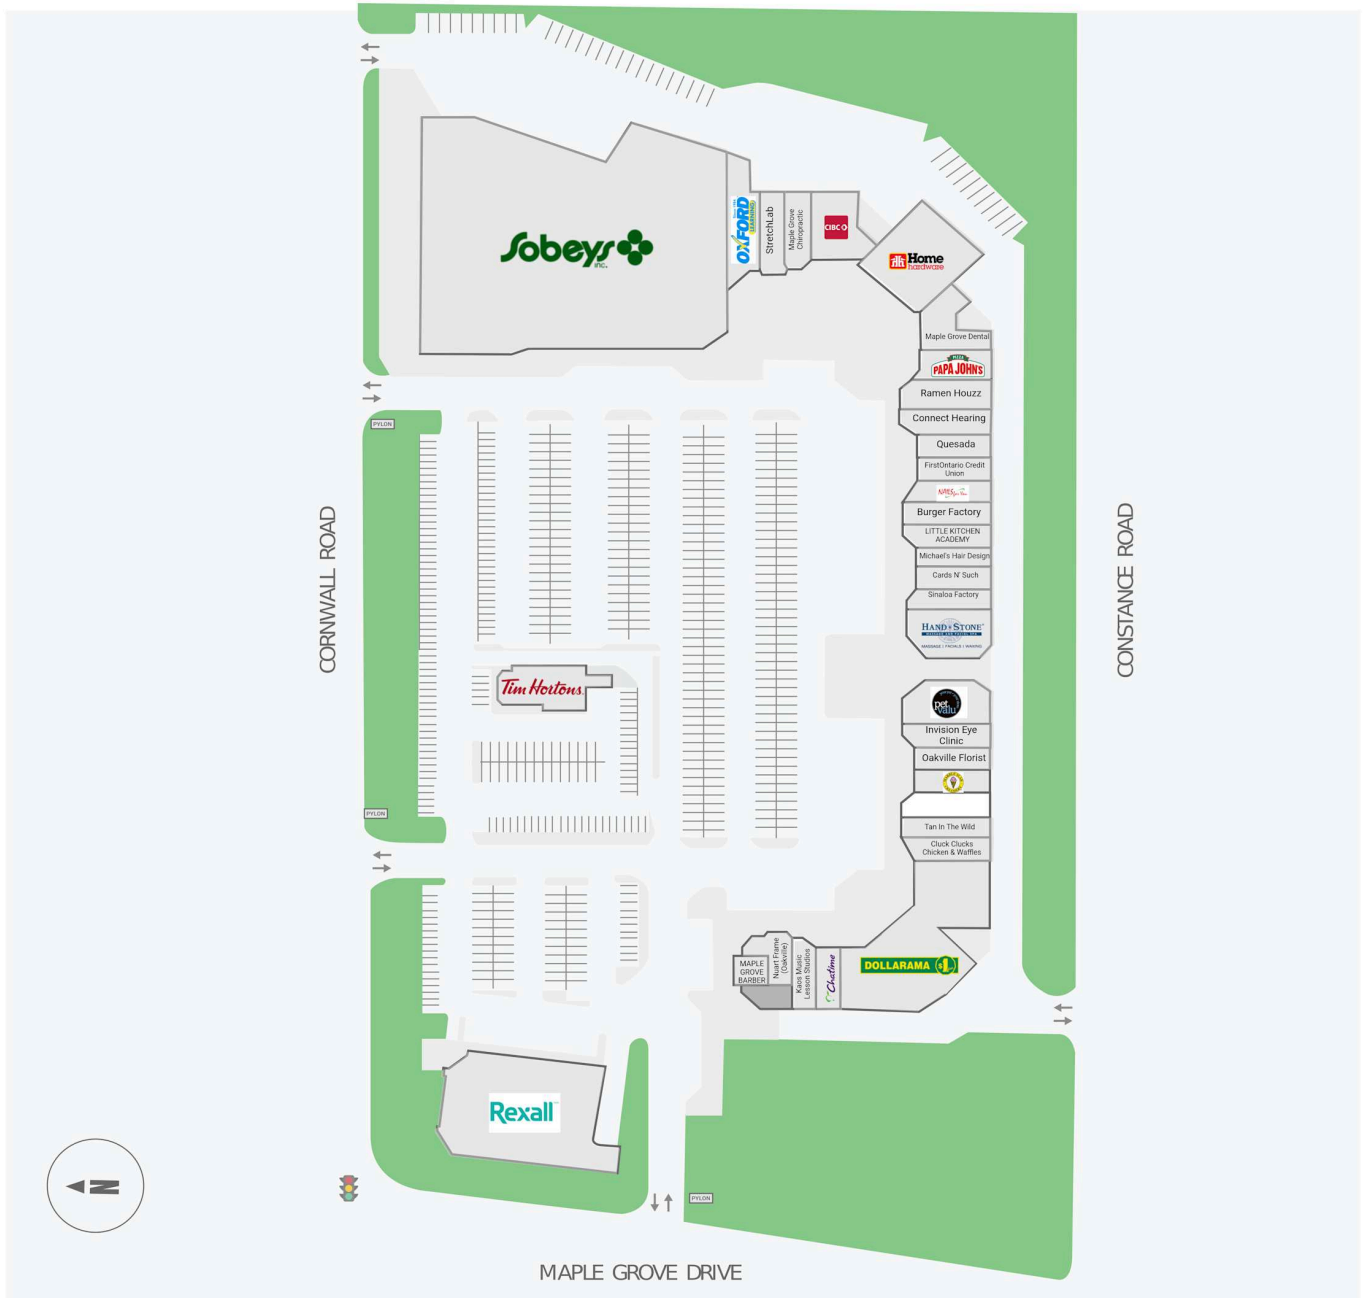

Maple Grove Village

511 Maple Grove Drive, Oakville, ON

WALK SCORE	TRANSIT SCORE	The sole-purpose of this site plan is to identify the approximate location and size of the buildings. It is intended for use as a reference only and is subject to change at any time at the sole discretion of the owner.	REVISED MAY 2026
N/A	N/A	« Le seul objectif de ce plan de site est d'identifier l'emplacement et les dimensions approximatifs des bâtiments. Il est destiné à être utilisé comme un outil de référence uniquement et est susceptible de changer à tout moment à la seule discrétion du propriétaire. »	