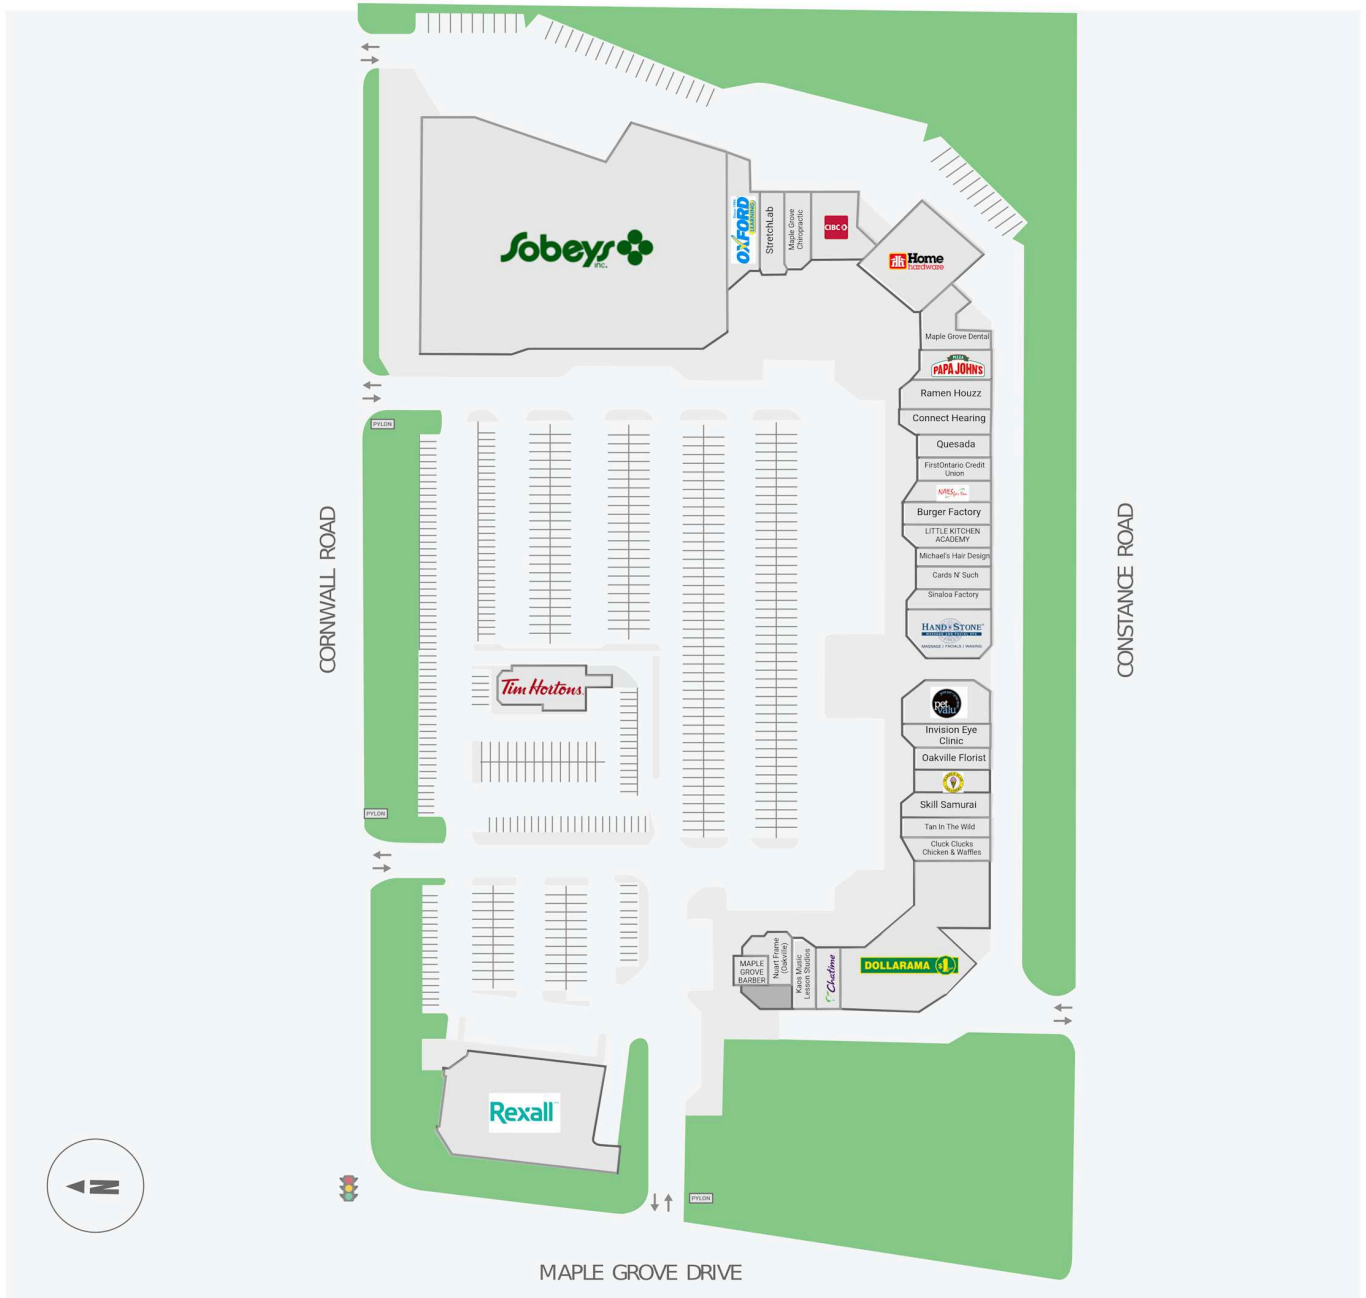

Maple Grove Village

511 Maple Grove Drive, Oakville, ON

WALK SCORE	TRANSIT SCORE	The sole-purpose of this site plan is to identify the approximate location and size of the buildings. It is intended for use as a reference only and is subject to change at any time at the sole discretion of the owner.	REVISED Apr 2026
N/A	N/A	« Le seul objectif de ce plan de site est d'identifier l'emplacement et les dimensions approximatifs des bâtiments. Il est destiné à être utilisé comme un outil de référence uniquement et est susceptible de changer à tout moment à la seule discrétion du propriétaire. »	