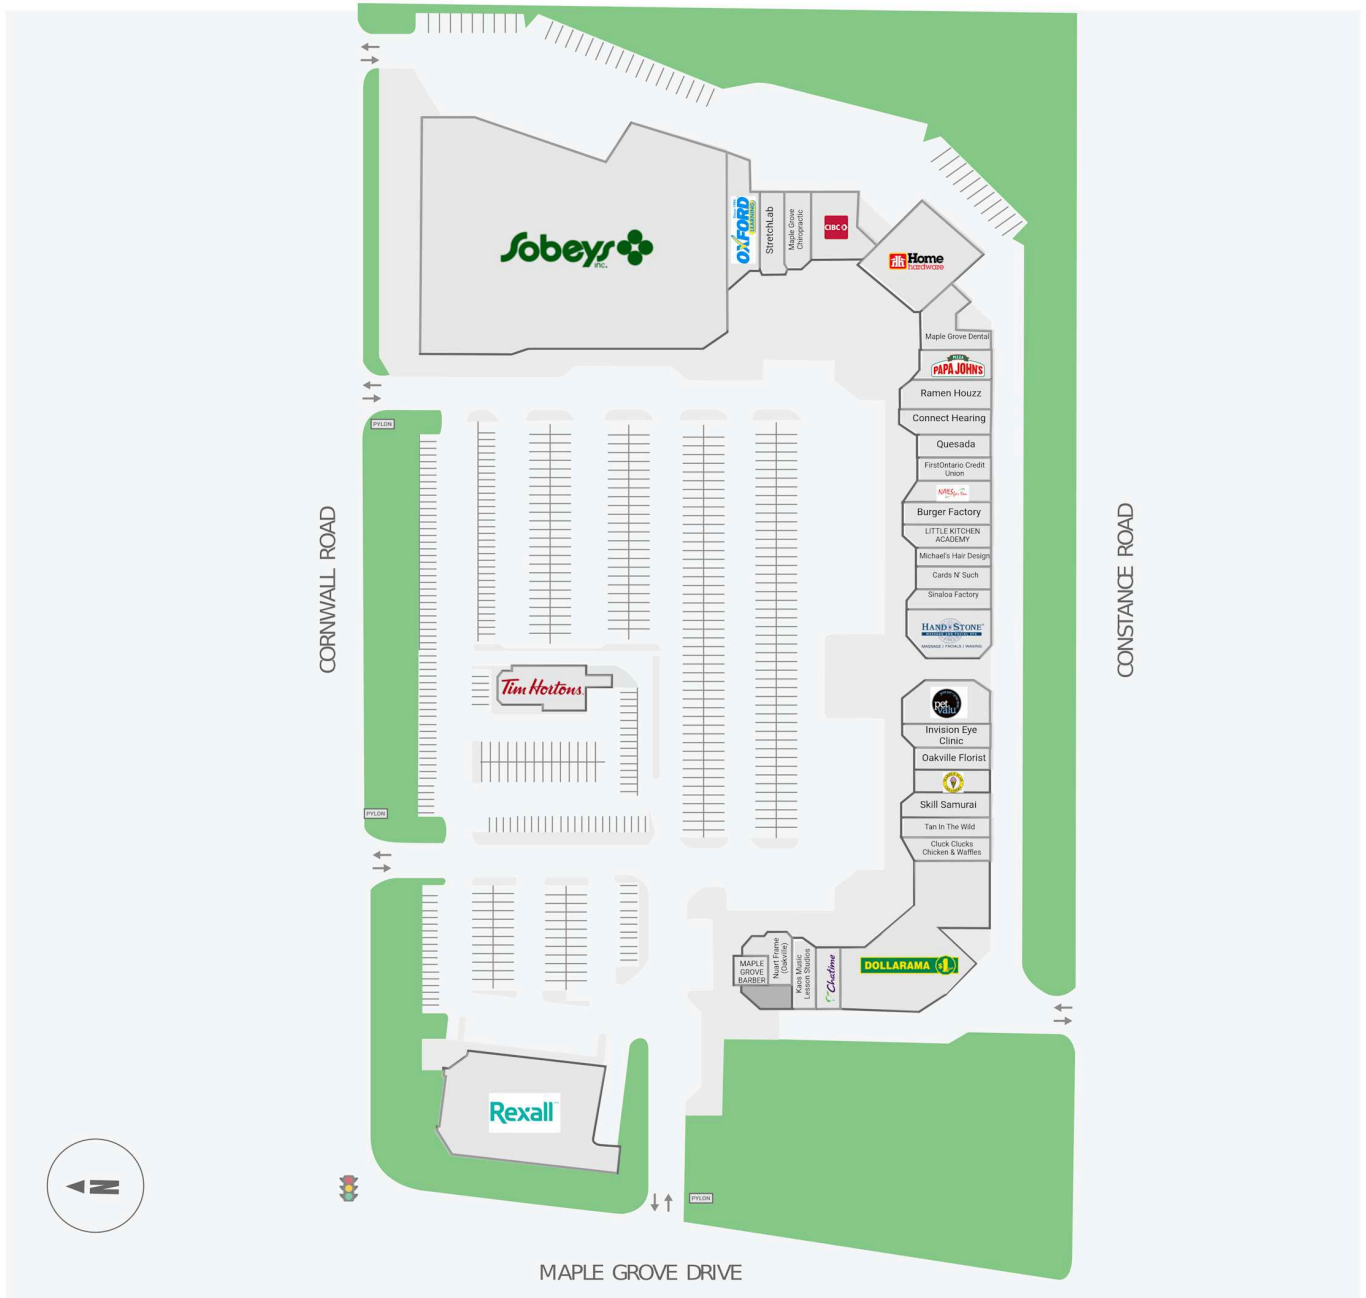

Maple Grove Village

511 Maple Grove Drive, Oakville, ON

WALK SCORE	TRANSIT SCORE	The sole-purpose of this site plan is to identify the approximate location and size of the buildings. It is intended for use as a reference only and is subject to change at any time at the sole discretion of the owner.	REVISED MAY 2026
N/A	N/A	« Le seul objectif de ce plan de site est d'identifier l'emplacement et les dimensions approximatifs des bâtiments. Il est destiné à être utilisé comme un outil de référence uniquement et est susceptible de changer à tout moment à la seule discrétion du propriétaire. »	