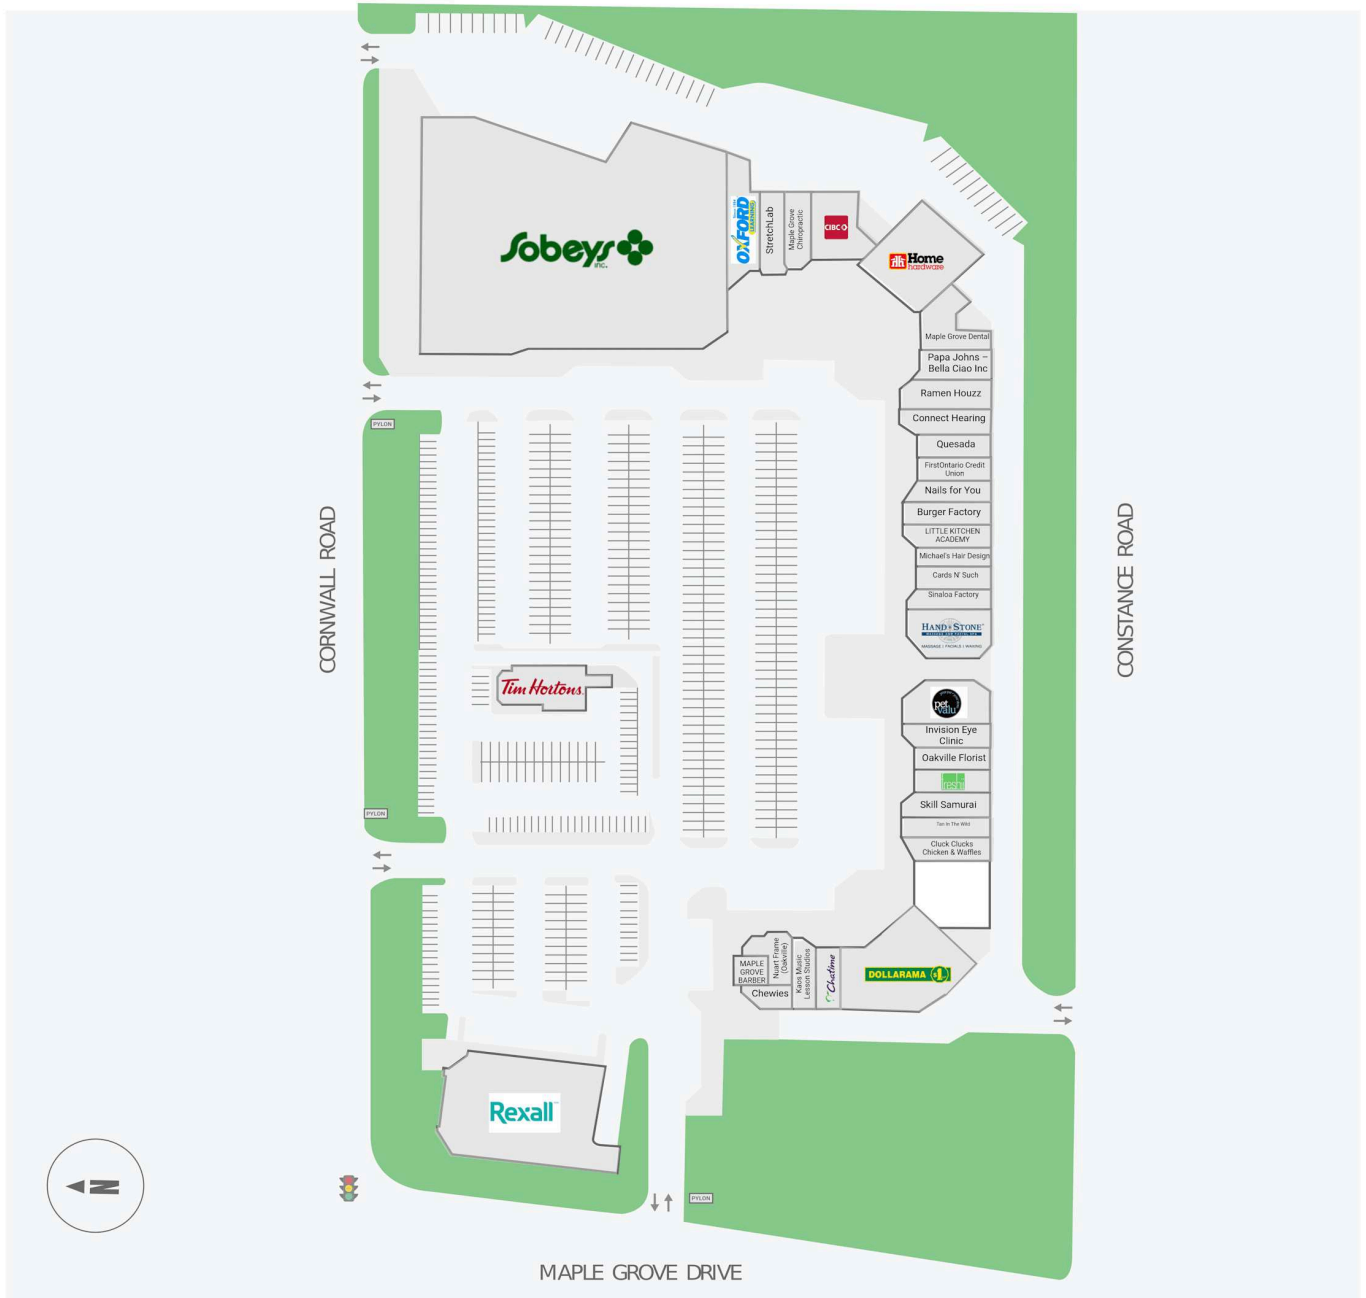

# Maple Grove Village

511 Maple Grove Drive, Oakville, ON

WALK SCORE	TRANSIT SCORE	The sole-purpose of this site plan is to identify the approximate location and size of the buildings. It is intended for use as a reference only and is subject to change at any time at the sole discretion of the owner.	REVISED NOV 2024
N/A	N/A	« Le seul objectif de ce plan de site est d'identifier l'emplacement et les dimensions approximatifs des bâtiments. Il est destiné à être utilisé comme un outil de référence uniquement et est susceptible de changer à tout moment à la seule discrétion du propriétaire. »	