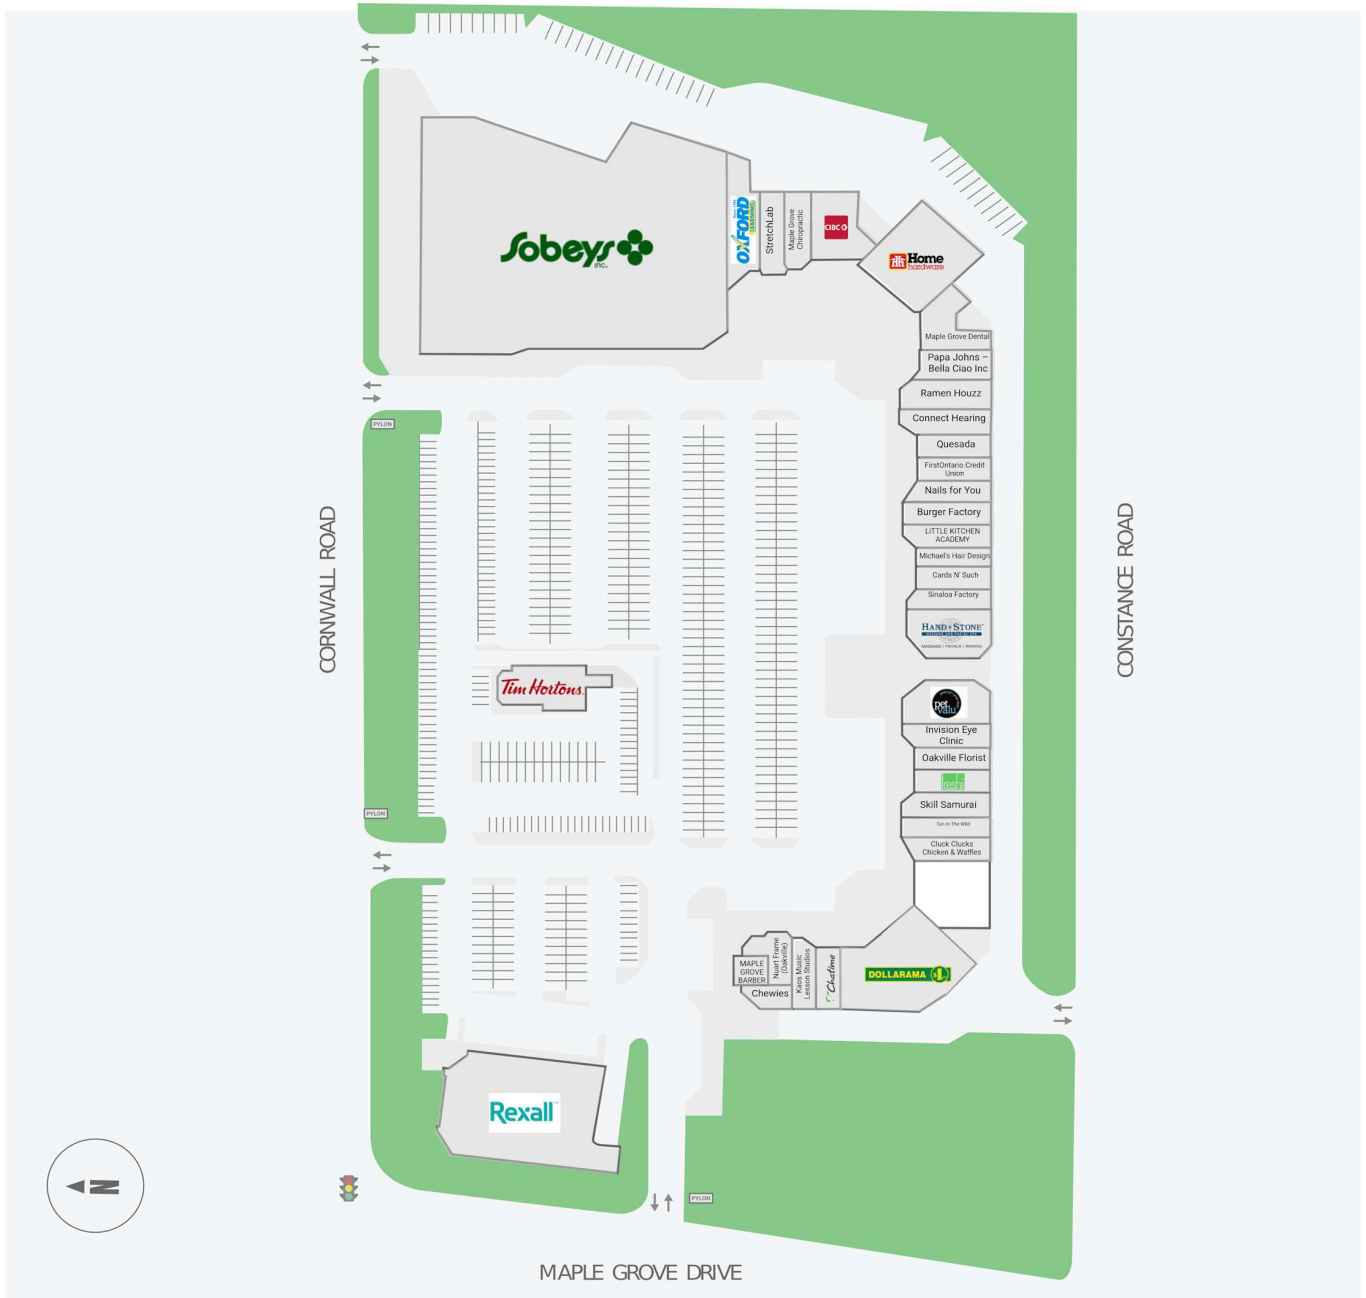

Maple Grove Village

511 Maple Grove Drive, Oakville, ON

WALK SCORE	TRANSIT SCORE	The sole-purpose of this site plan is to identify the approximate location and size of the buildings. It is intended for use as a reference only and is subject to change at any time at the sole discretion of the owner.	REVISED Mar 2025
N/A	N/A	« Le seul objectif de ce plan de site est d'identifier l'emplacement et les dimensions approximatifs des bâtiments. Il est destiné à être utilisé comme un outil de référence uniquement et est susceptible de changer à tout moment à la seule discrétion du propriétaire. »	