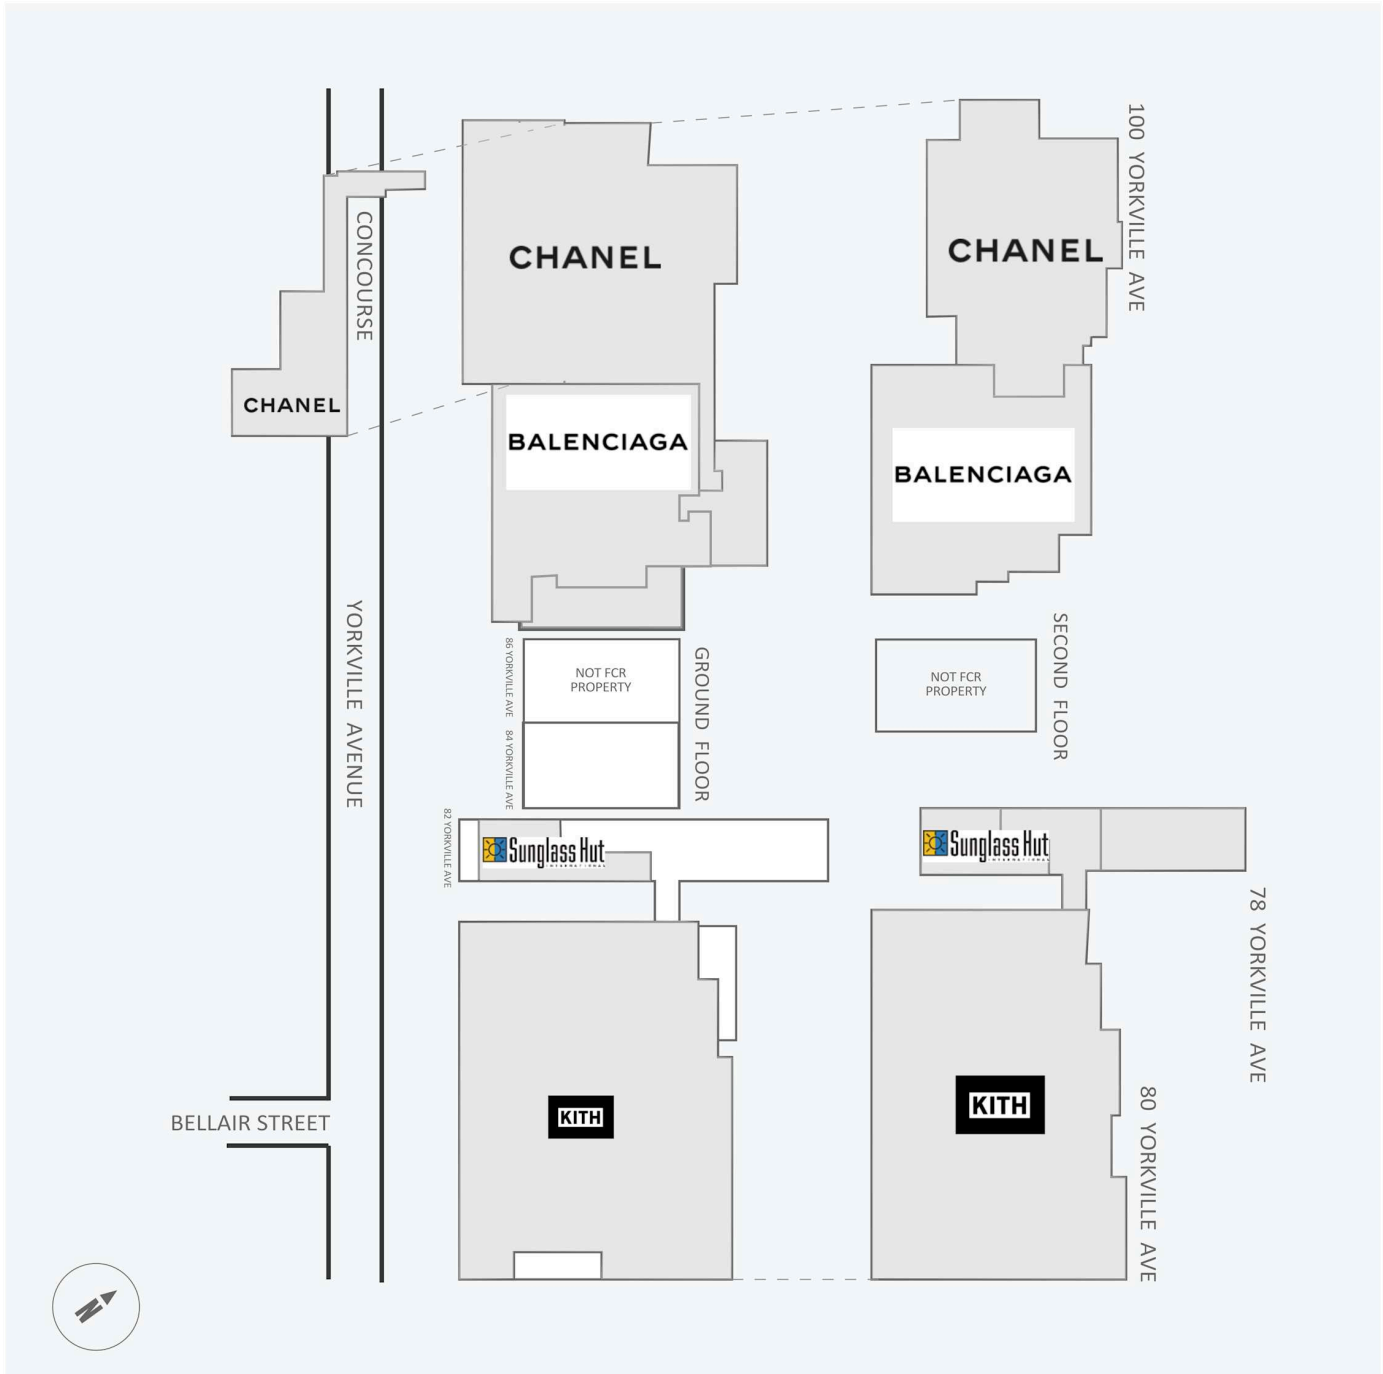

80-100 Yorkville Avenue

80-100 Yorkville Avenue, Toronto, ON

WALK SCORE	TRANSIT SCORE	The sole purpose of this site plan is to identify the approximate location and size of the buildings. It is intended for use as a reference only and is subject to change at any time at the sole discretion of the owner.	REVISED Jul 2026
100	98	« Le seul objectif de ce plan de site est d'identifier l'emplacement et les dimensions approximatifs des bâtiments. Il est destiné à être utilisé comme un outil de référence uniquement et est susceptible de changer à tout moment à la seule discrétion du propriétaire. »	