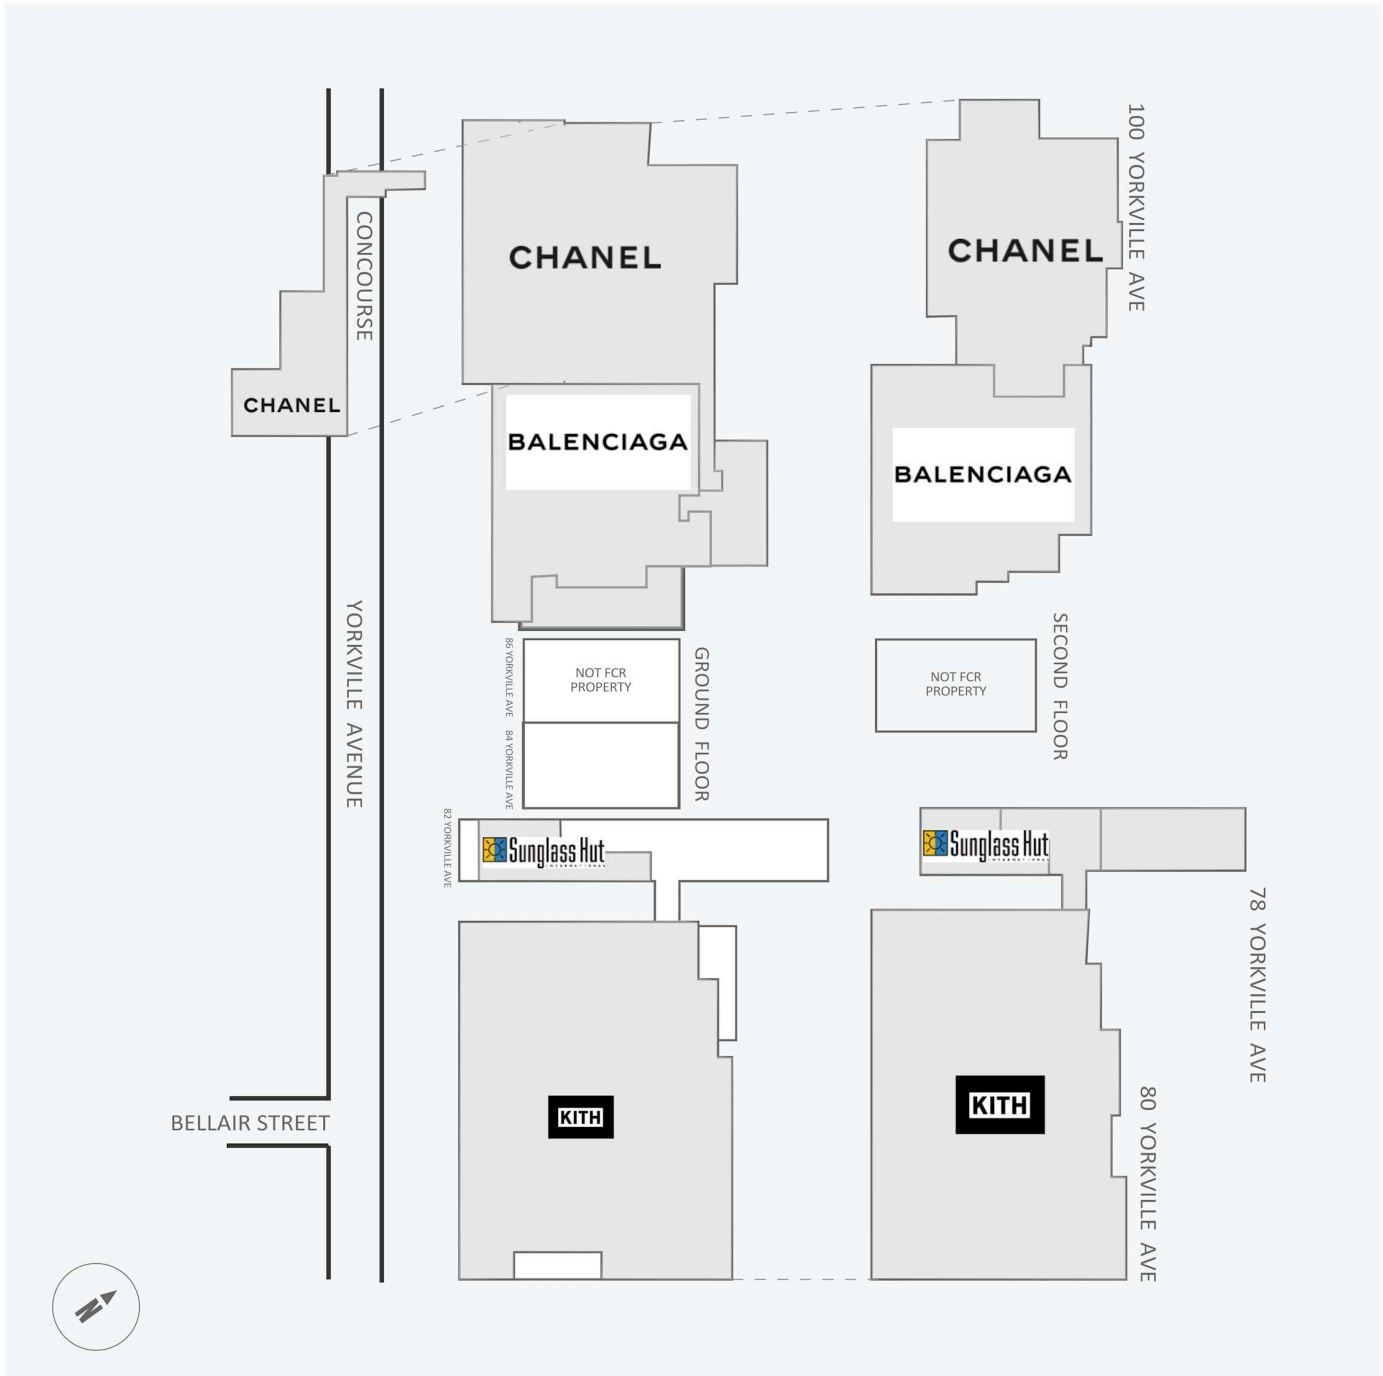

# 80-100 Yorkville Avenue

80-100 Yorkville Avenue, Toronto, ON

WALK SCORE	TRANSIT SCORE	The sole purpose of this site plan is to identify the approximate location and size of the buildings. It is intended for use as a reference only and is subject to change at any time at the sole discretion of the owner.	REVISED MAY 2026
100	98	« Le seul objectif de ce plan de site est d'identifier l'emplacement et les dimensions approximatifs des bâtiments. Il est destiné à être utilisé comme un outil de référence uniquement et est susceptible de changer à tout moment à la seule discrétion du propriétaire. »	