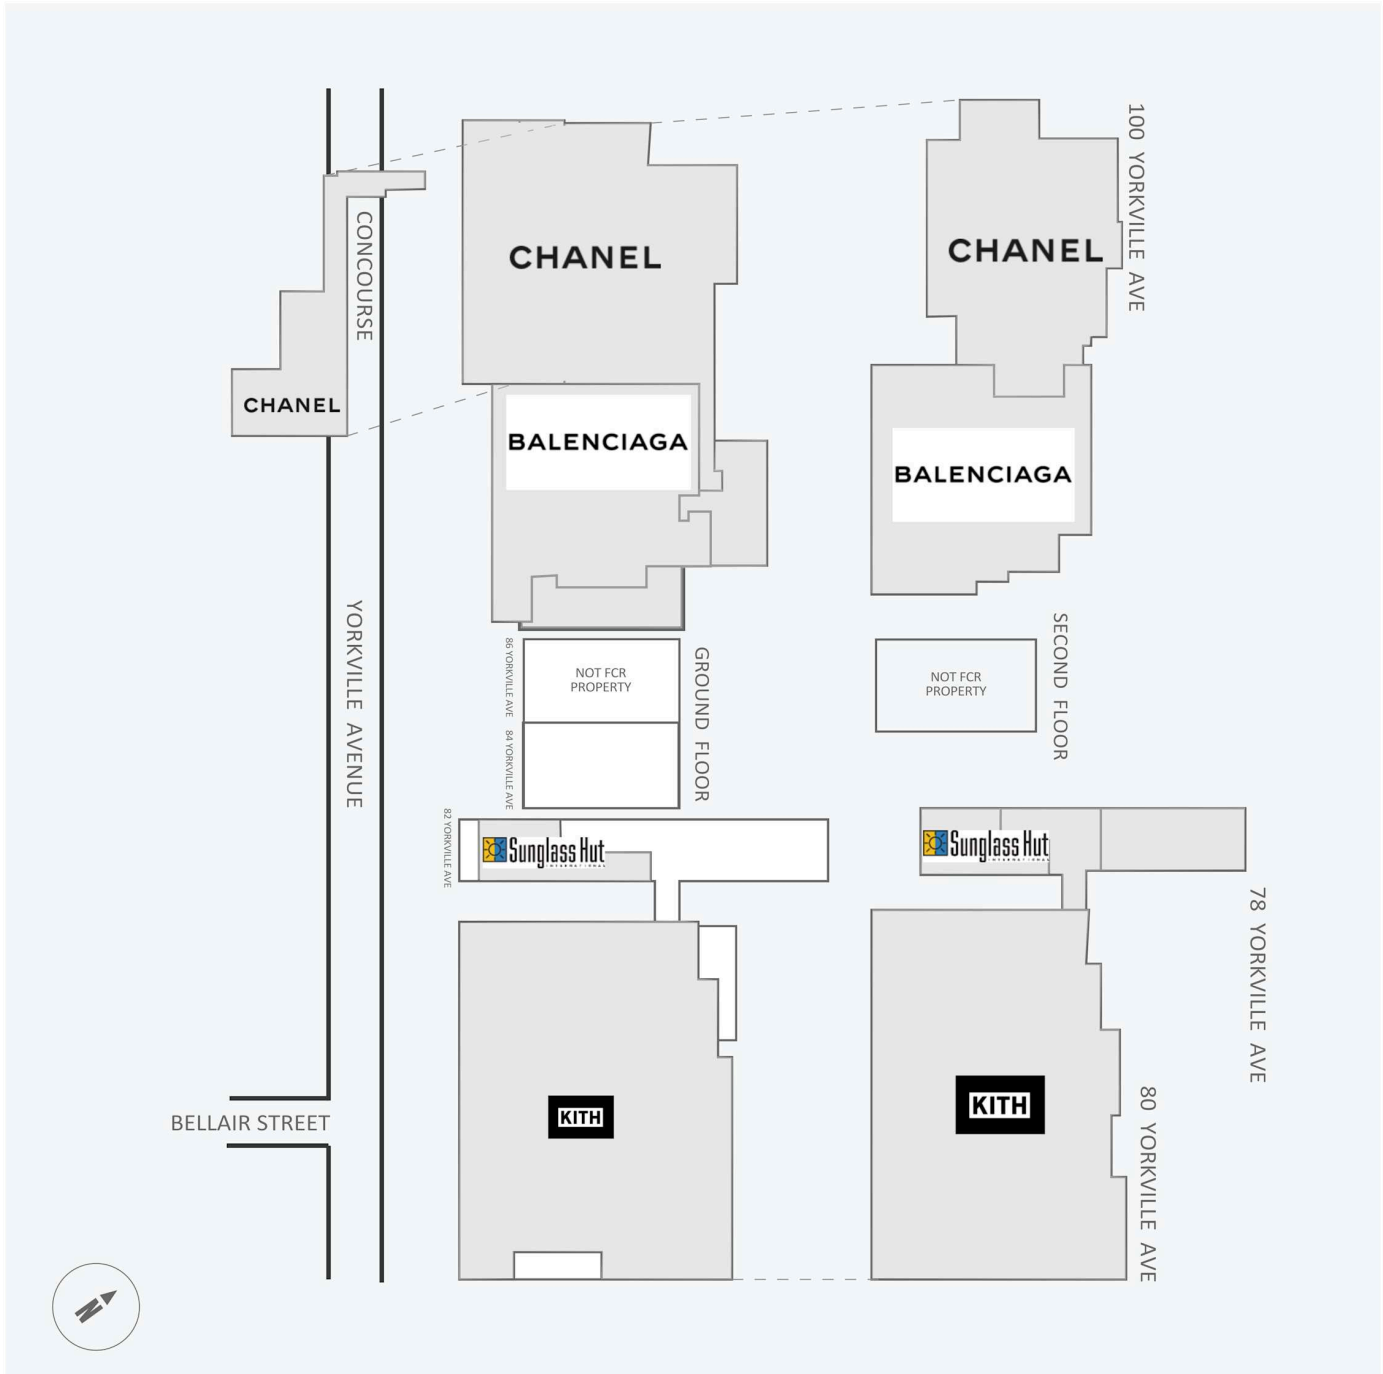

80-100 Yorkville Avenue

80-100 Yorkville Avenue, Toronto, ON

WALK SCORE	TRANSIT SCORE	The sole purpose of this site plan is to identify the approximate location and size of the buildings. It is intended for use as a reference only and is subject to change at any time at the sole discretion of the owner.	REVISED Apr 2026
100	98	« Le seul objectif de ce plan de site est d'identifier l'emplacement et les dimensions approximatifs des bâtiments. Il est destiné à être utilisé comme un outil de référence uniquement et est susceptible de changer à tout moment à la seule discrétion du propriétaire. »	