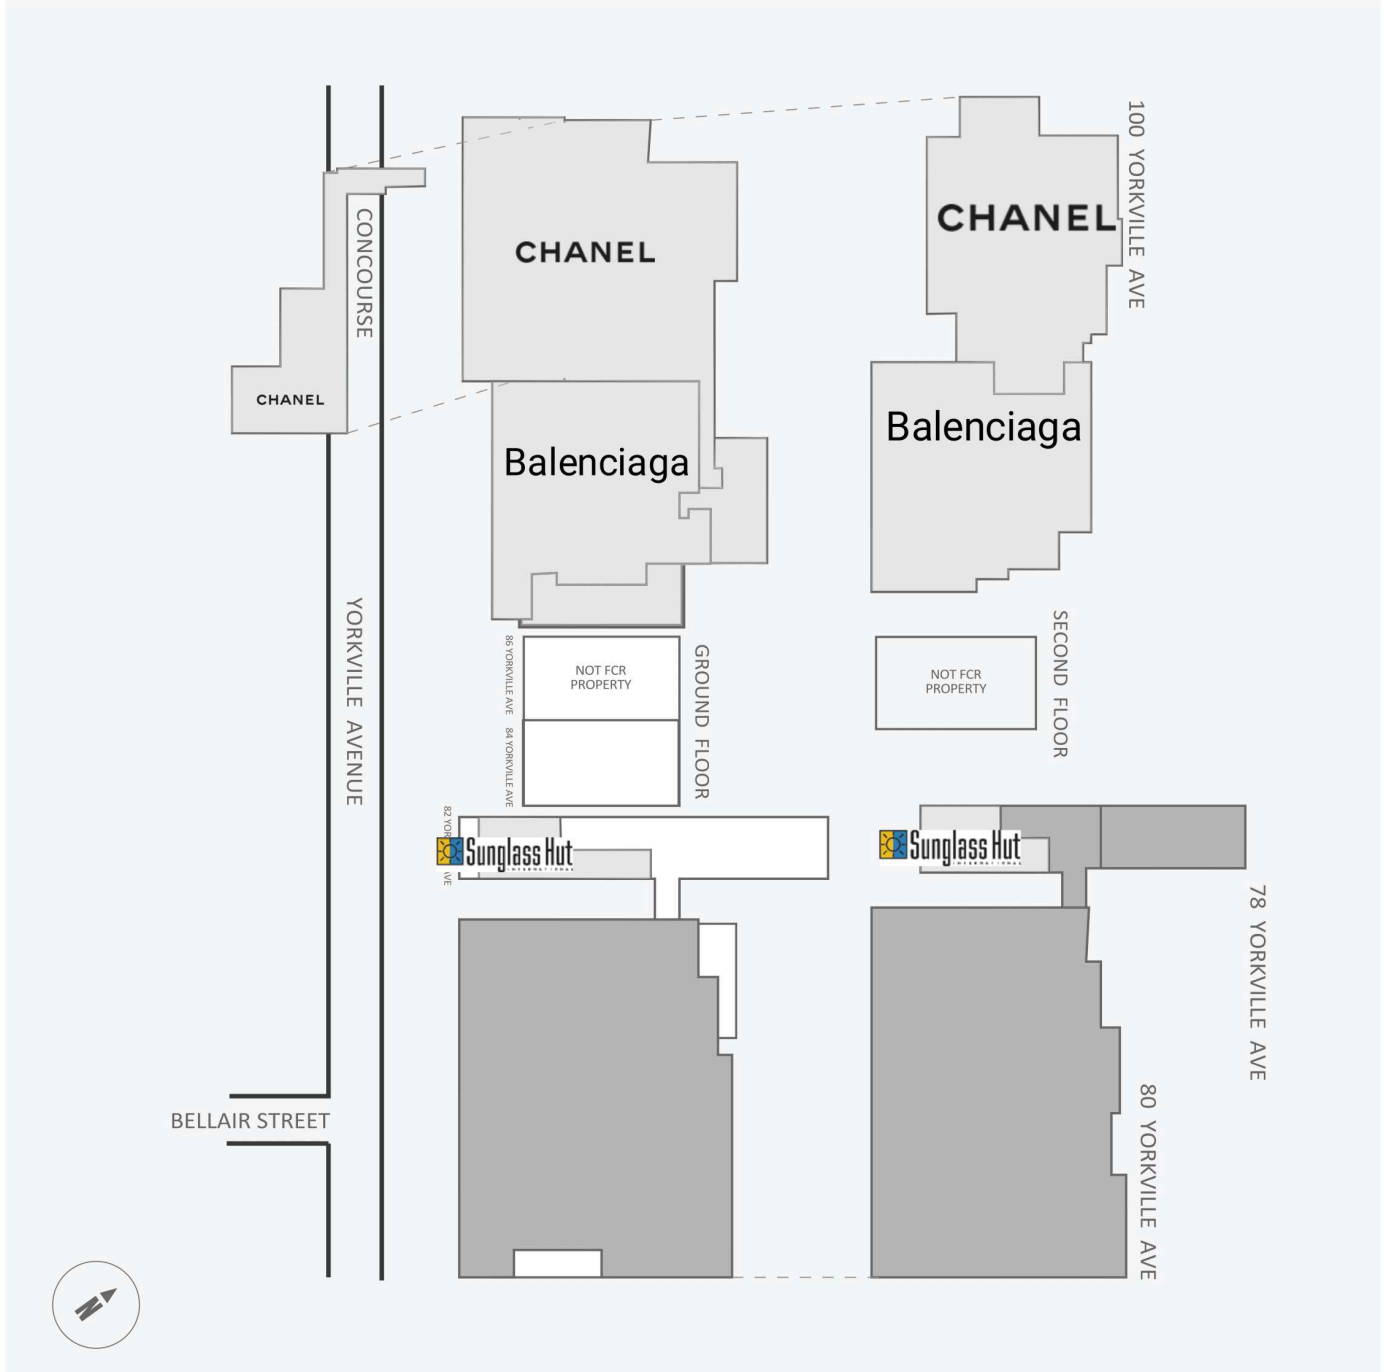

# 80-100 Yorkville Avenue

80-100 Yorkville Avenue, Toronto, ON

WALK SCORE	TRANSIT SCORE	The sole-purpose of this site plan is to identify the approximate location and size of the buildings. It is intended for use as a reference only and is subject to change at any time at the sole discretion of the owner.	REVISED Mar 2023
100	98	« Le seul objectif de ce plan de site est d'identifier l'emplacement et les dimensions approximatifs des bâtiments. Il est destiné à être utilisé comme un outil de référence uniquement et est susceptible de changer à tout moment à la seule discrétion du propriétaire. »	