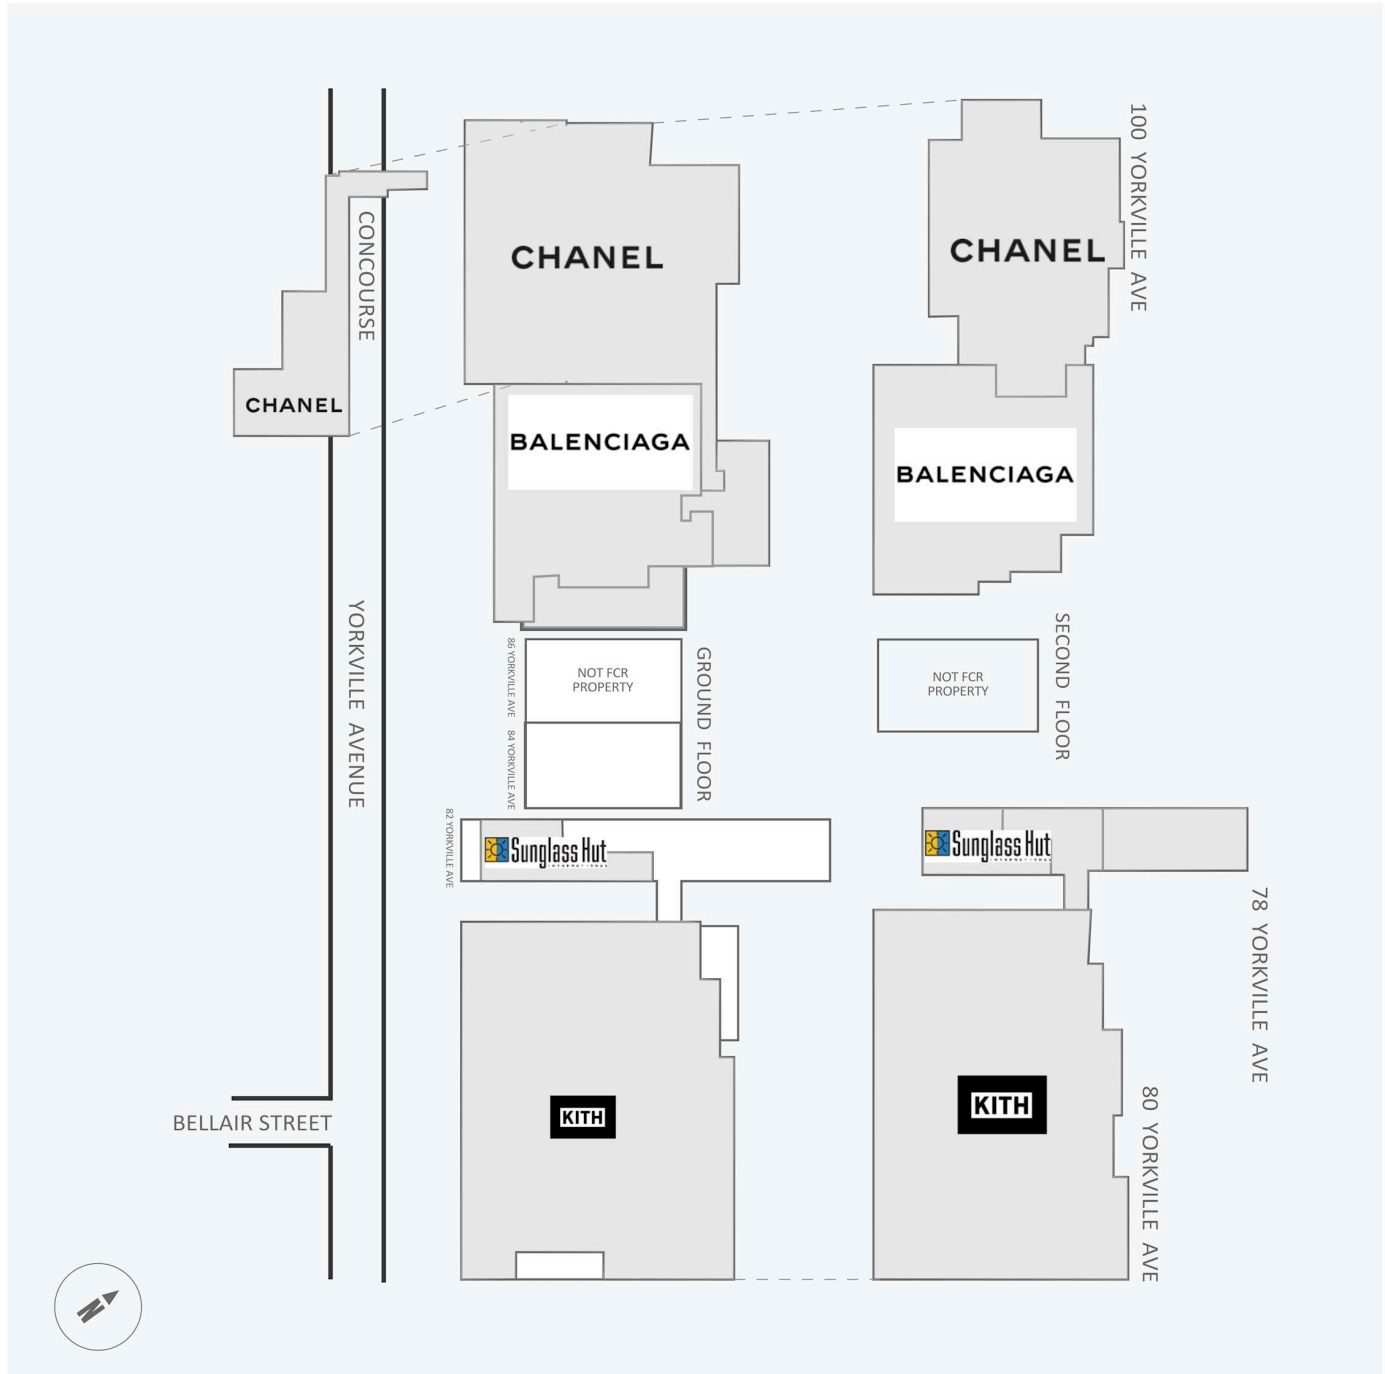

80-100 Yorkville Avenue

80-100 Yorkville Avenue, Toronto, ON

WALK SCORE	TRANSIT SCORE	The sole purpose of this site plan is to identify the approximate location and size of the buildings. It is intended for use as a reference only and is subject to change at any time at the sole discretion of the owner.	REVISED Jun 2026
100	98	« Le seul objectif de ce plan de site est d'identifier l'emplacement et les dimensions approximatifs des bâtiments. Il est destiné à être utilisé comme un outil de référence uniquement et est susceptible de changer à tout moment à la seule discrétion du propriétaire. »	