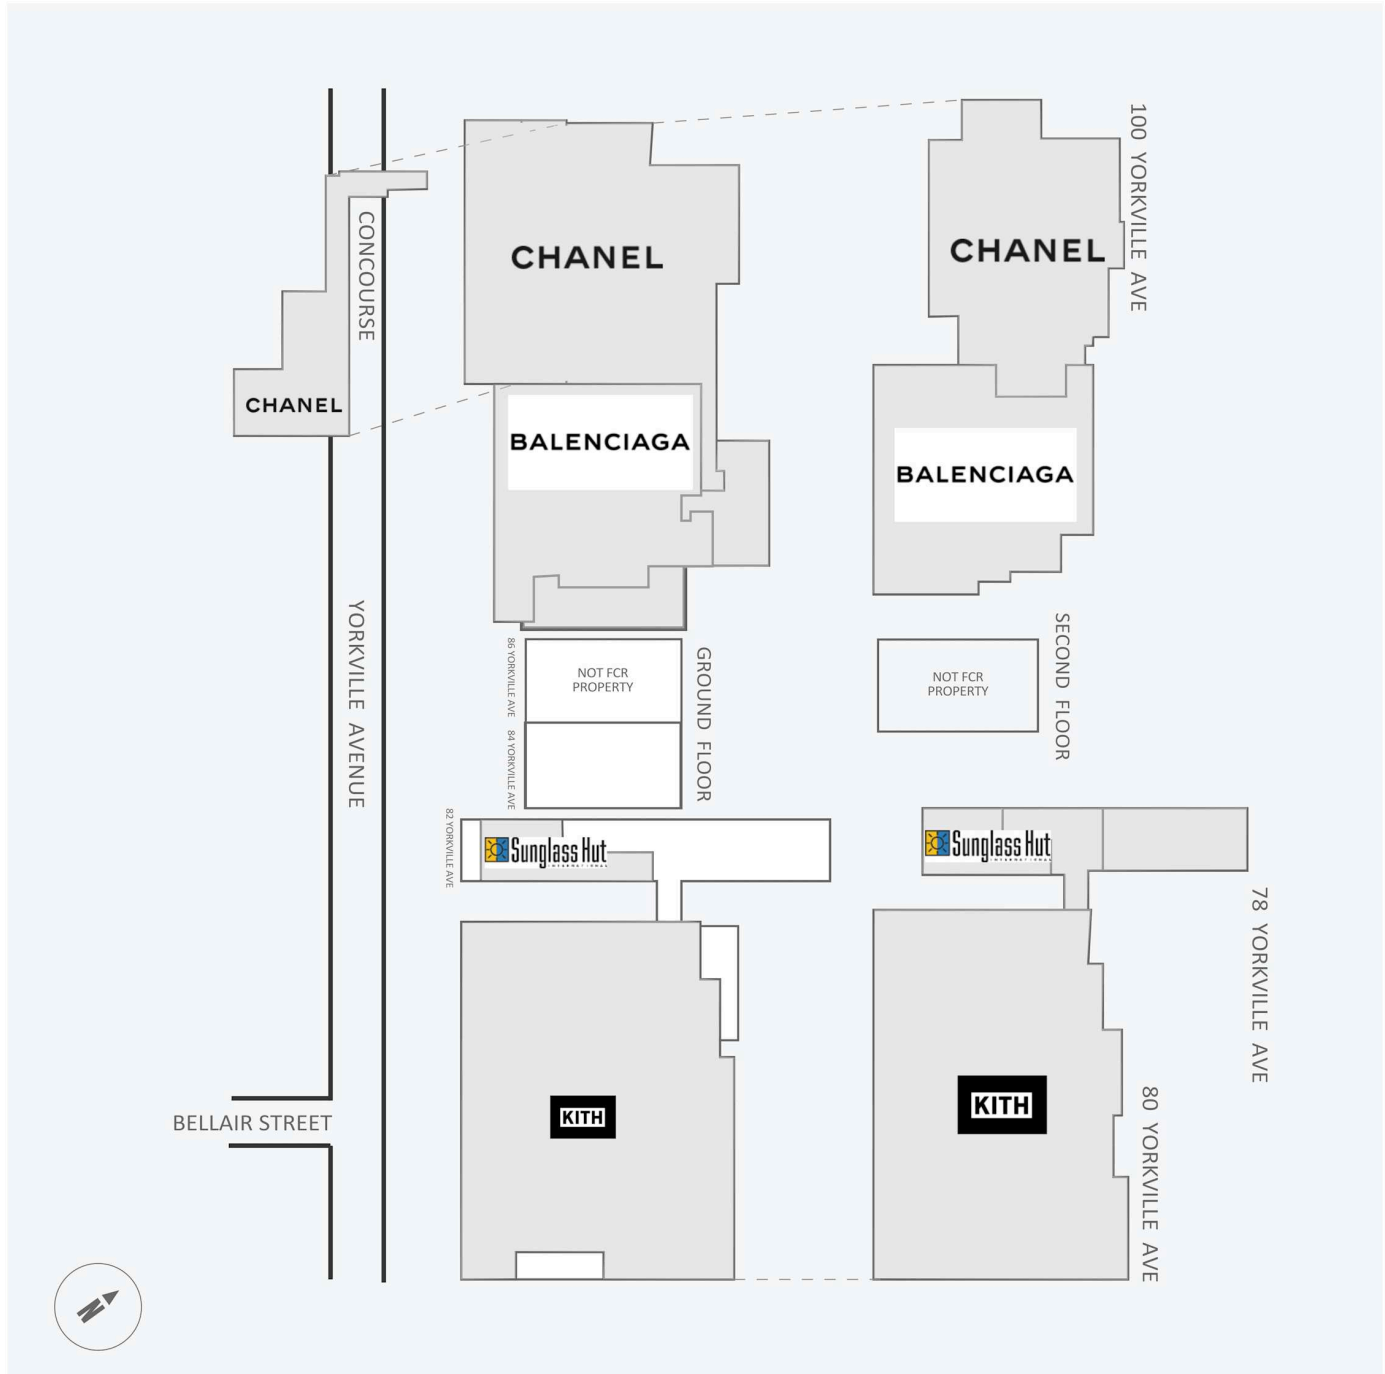

80-100 Yorkville Avenue

80-100 Yorkville Avenue, Toronto, ON

WALK SCORE	TRANSIT SCORE	The sole purpose of this site plan is to identify the approximate location and size of the buildings. It is intended for use as a reference only and is subject to change at any time at the sole discretion of the owner.	REVISED Mar 2025
100	98	« Le seul objectif de ce plan de site est d'identifier l'emplacement et les dimensions approximatifs des bâtiments. Il est destiné à être utilisé comme un outil de référence uniquement et est susceptible de changer à tout moment à la seule discrétion du propriétaire. »	