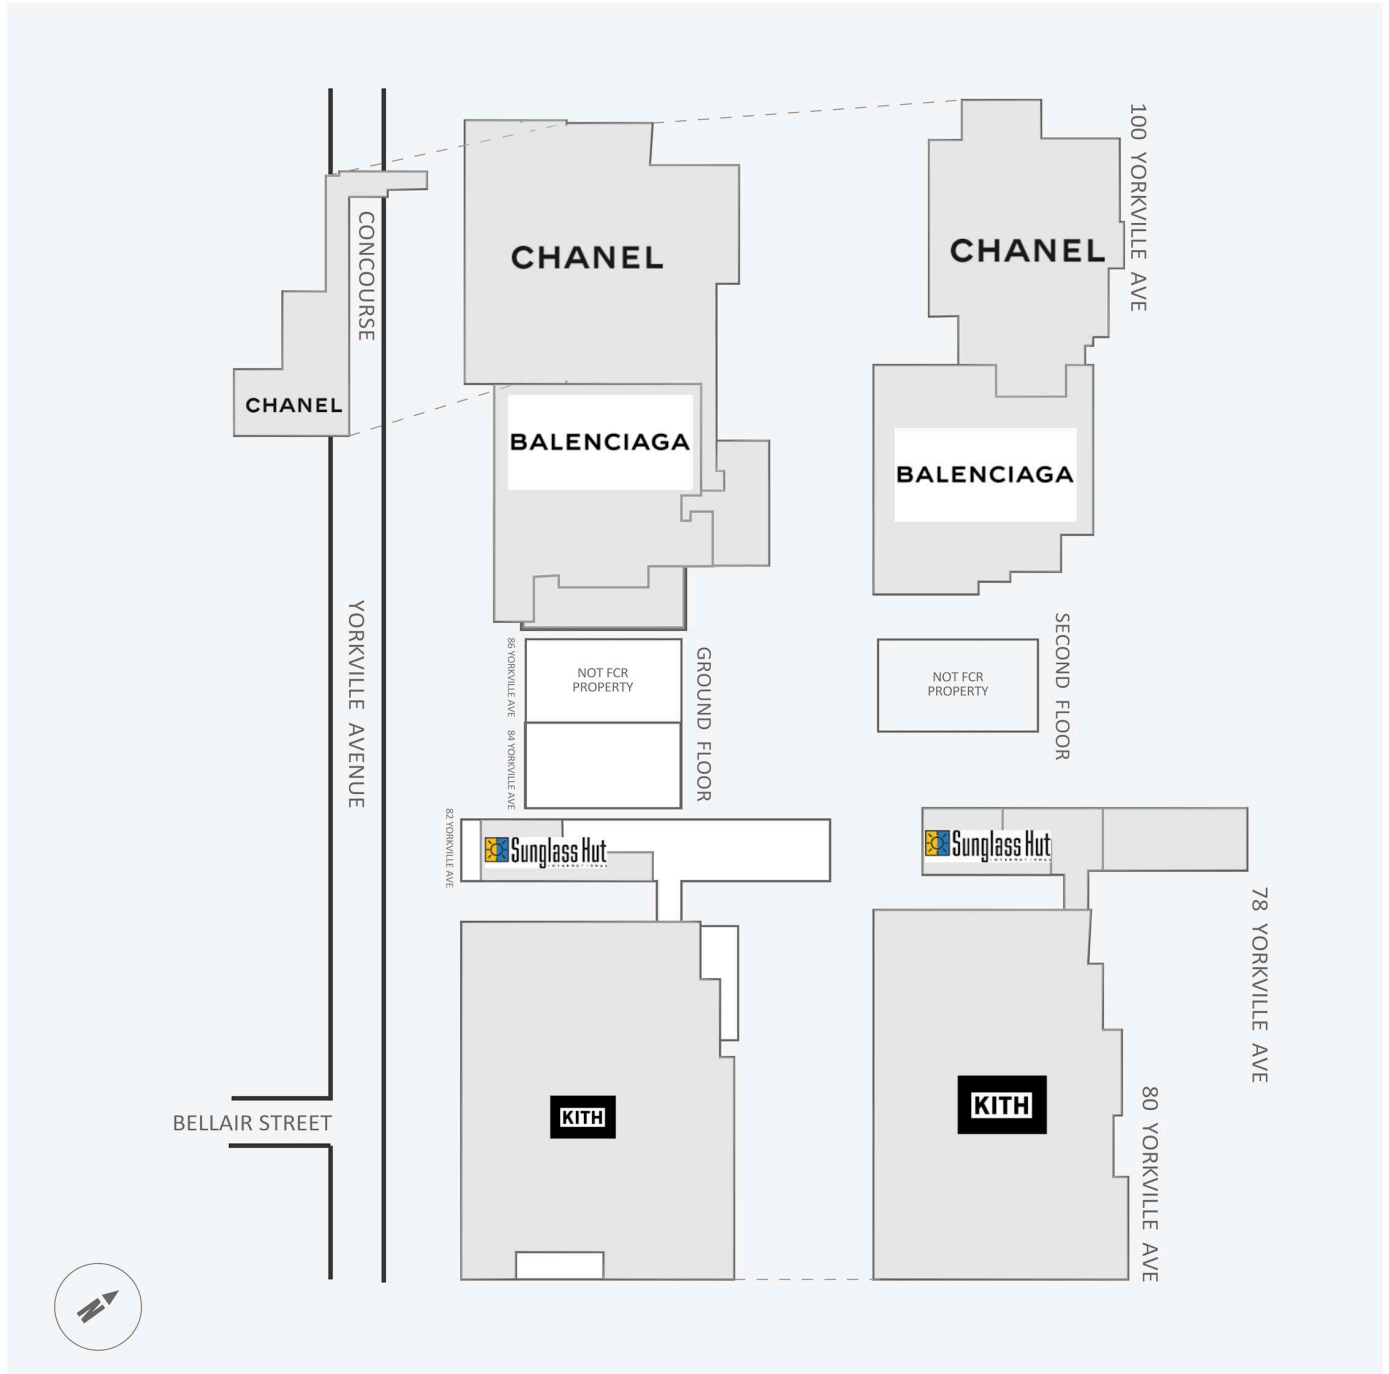

80-100 Yorkville Avenue

80-100 Yorkville Avenue, Toronto, ON

WALK SCORE	TRANSIT SCORE	The sole purpose of this site plan is to identify the approximate location and size of the buildings. It is intended for use as a reference only and is subject to change at any time at the sole discretion of the owner.	REVISED NOV 2024
100	98	« Le seul objectif de ce plan de site est d'identifier l'emplacement et les dimensions approximatifs des bâtiments. Il est destiné à être utilisé comme un outil de référence uniquement et est susceptible de changer à tout moment à la seule discrétion du propriétaire. »	