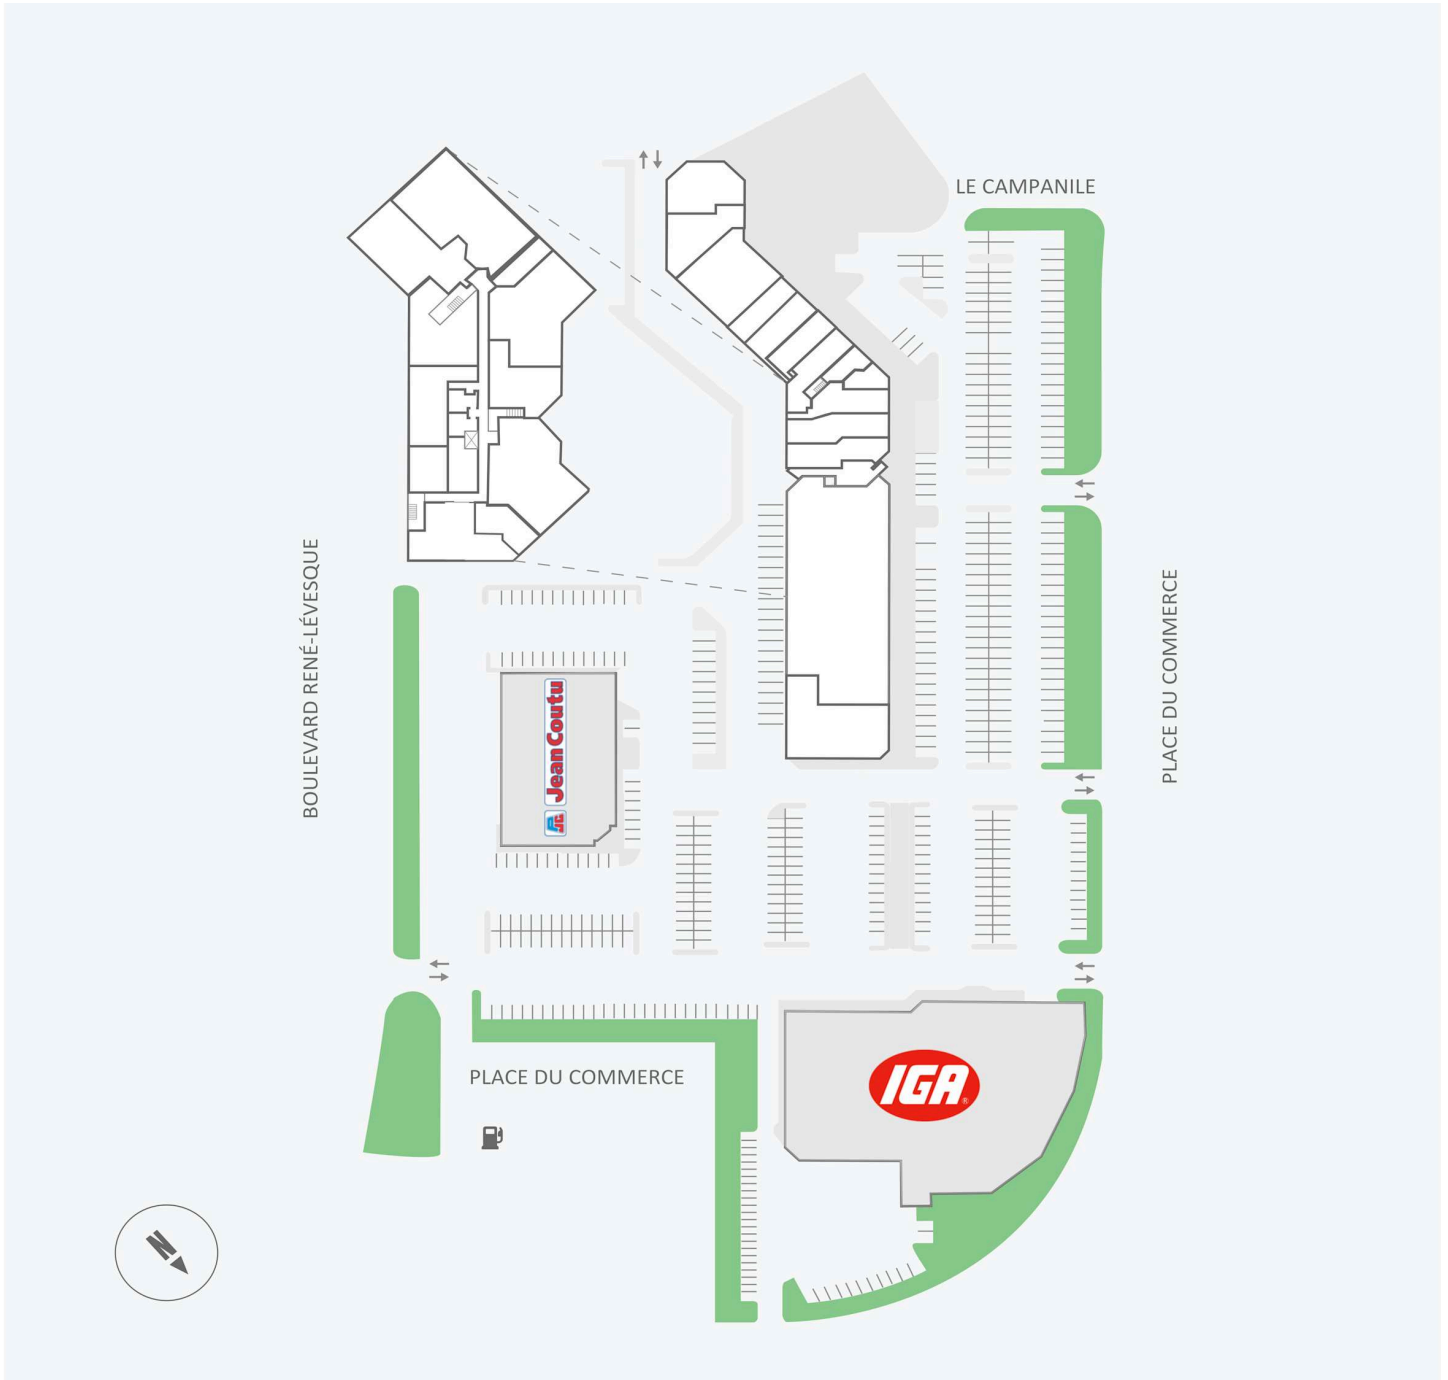

Place du Commerce

30, Place du Commerce, Montreal, QC

WALK SCORE	TRANSIT SCORE	The sole-purpose of this site plan is to identify the approximate location and size of the buildings. It is intended for use as a reference only and is subject to change at any time at the sole discretion of the owner.	REVISED Apr 2026
81	-	« Le seul objectif de ce plan de site est d'identifier l'emplacement et les dimensions approximatifs des bâtiments. Il est destiné à être utilisé comme un outil de référence uniquement et est susceptible de changer à tout moment à la seule discrétion du propriétaire. »	