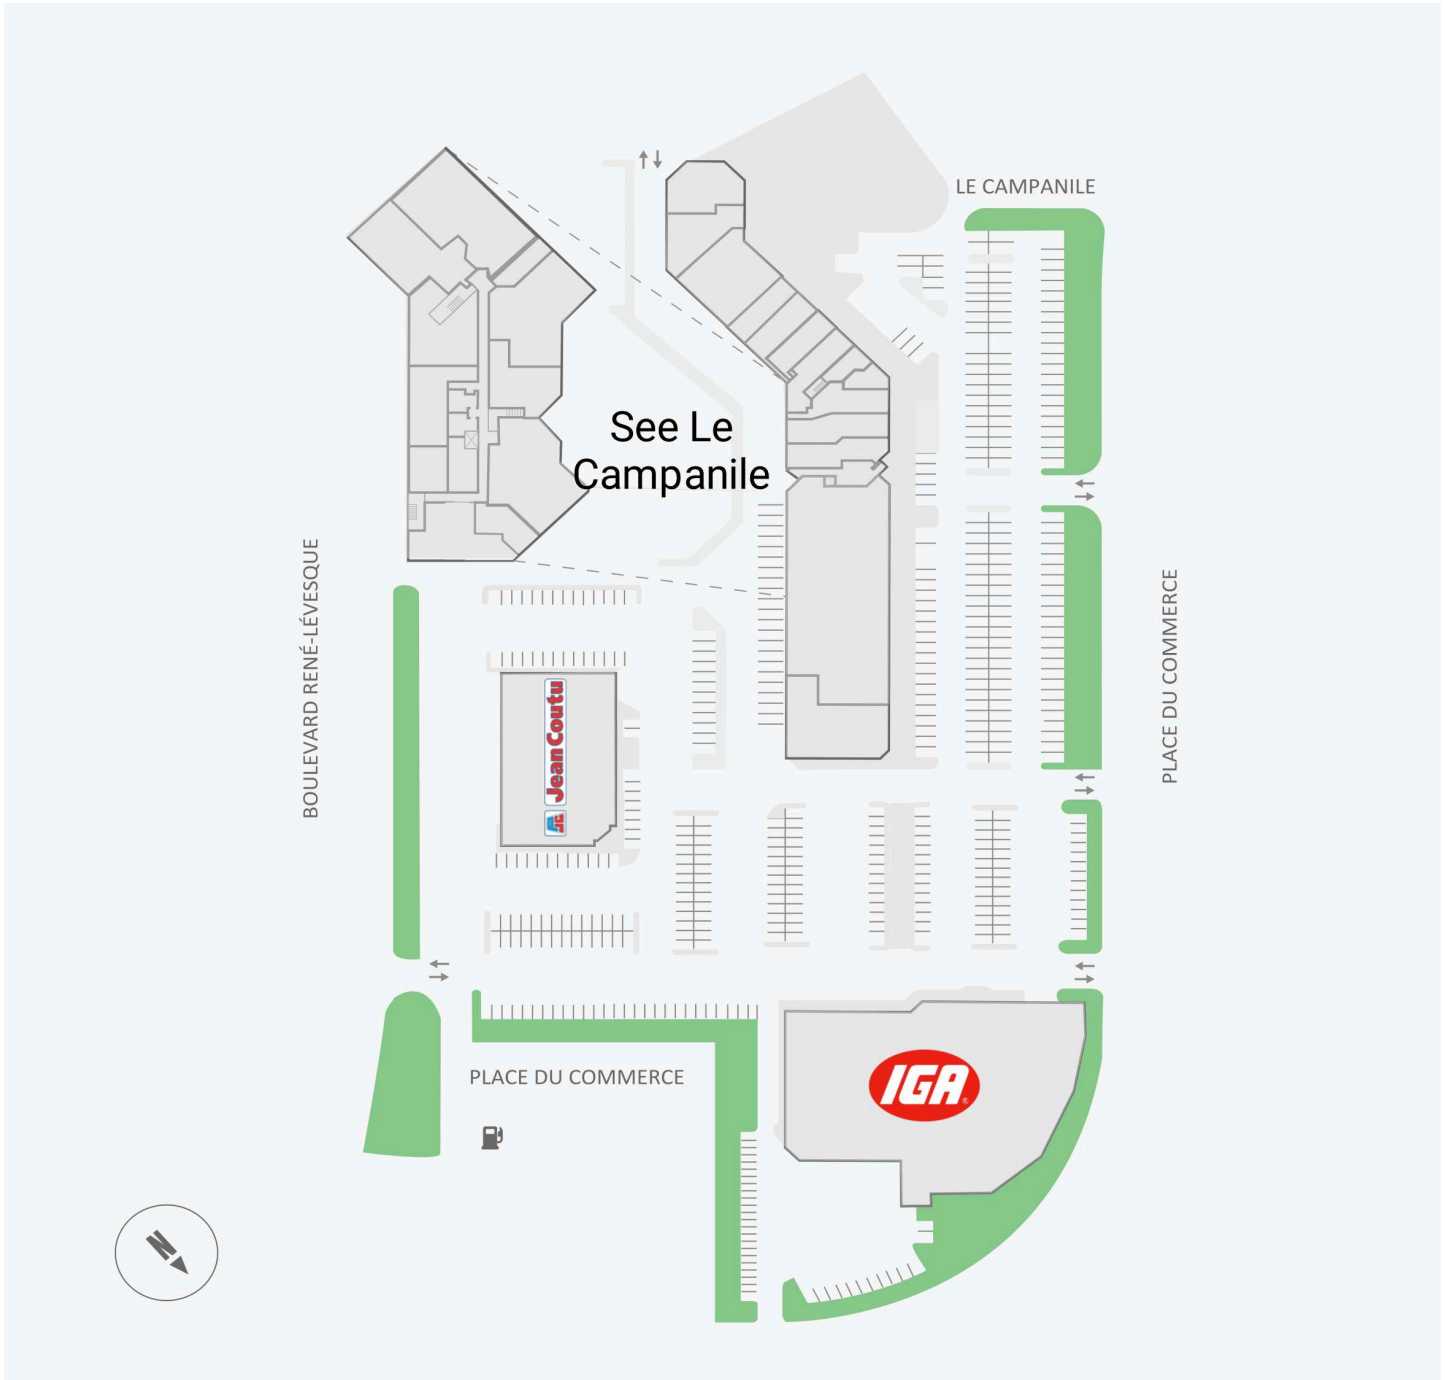

Place du Commerce

30, Place du Commerce, Montreal, QC

WALK SCORE	TRANSIT SCORE	The sole-purpose of this site plan is to identify the approximate location and size of the buildings. It is intended for use as a reference only and is subject to change at any time at the sole discretion of the owner.	REVISED NOV 2023
81	-	« Le seul objectif de ce plan de site est d'identifier l'emplacement et les dimensions approximatifs des bâtiments. Il est destiné à être utilisé comme un outil de référence uniquement et est susceptible de changer à tout moment à la seule discrétion du propriétaire. »	