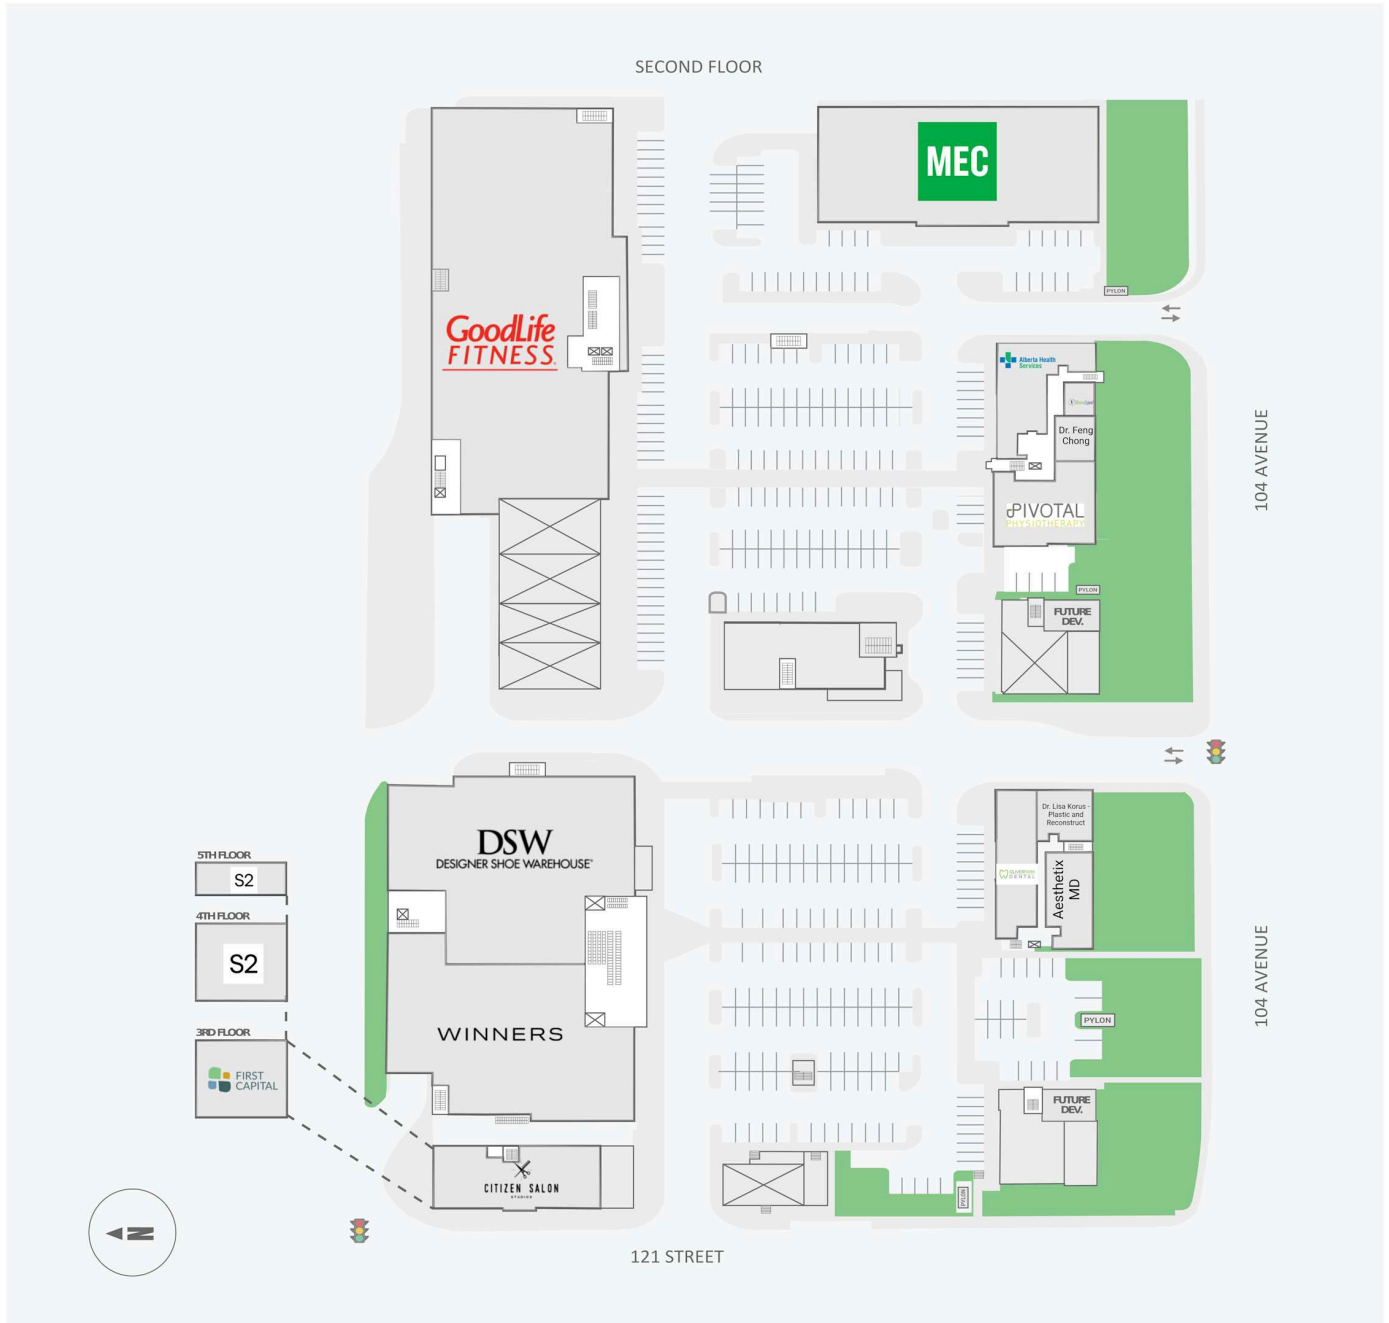

The Brewery District

10405-120th Street NW, Edmonton, AB

WALK SCORE	TRANSIT SCORE	The sole-purpose of this site plan is to identify the approximate location and size of the buildings. It is intended for use as a reference only and is subject to change at any time at the sole discretion of the owner.	REVISED Jul 2026
75	60	« Le seul objectif de ce plan de site est d'identifier l'emplacement et les dimensions approximatifs des bâtiments. Il est destiné à être utilisé comme un outil de référence uniquement et est susceptible de changer à tout moment à la seule discrétion du propriétaire. »	

Get in touch:

The Brewery District

10405-120th Street NW, Edmonton, AB

WALK SCORE	TRANSIT SCORE	The sole purpose of this site plan is to identify the approximate location and size of the buildings. It is intended for use as a reference only and is subject to change at any time at the sole discretion of the owner.	REVISED Jul 2026
75	60	« Le seul objectif de ce plan de site est d'identifier l'emplacement et les dimensions approximatives des bâtiments. Il est destiné à être utilisé comme un outil de référence uniquement et est susceptible de changer à tout moment à la seule discrétion du propriétaire. »	