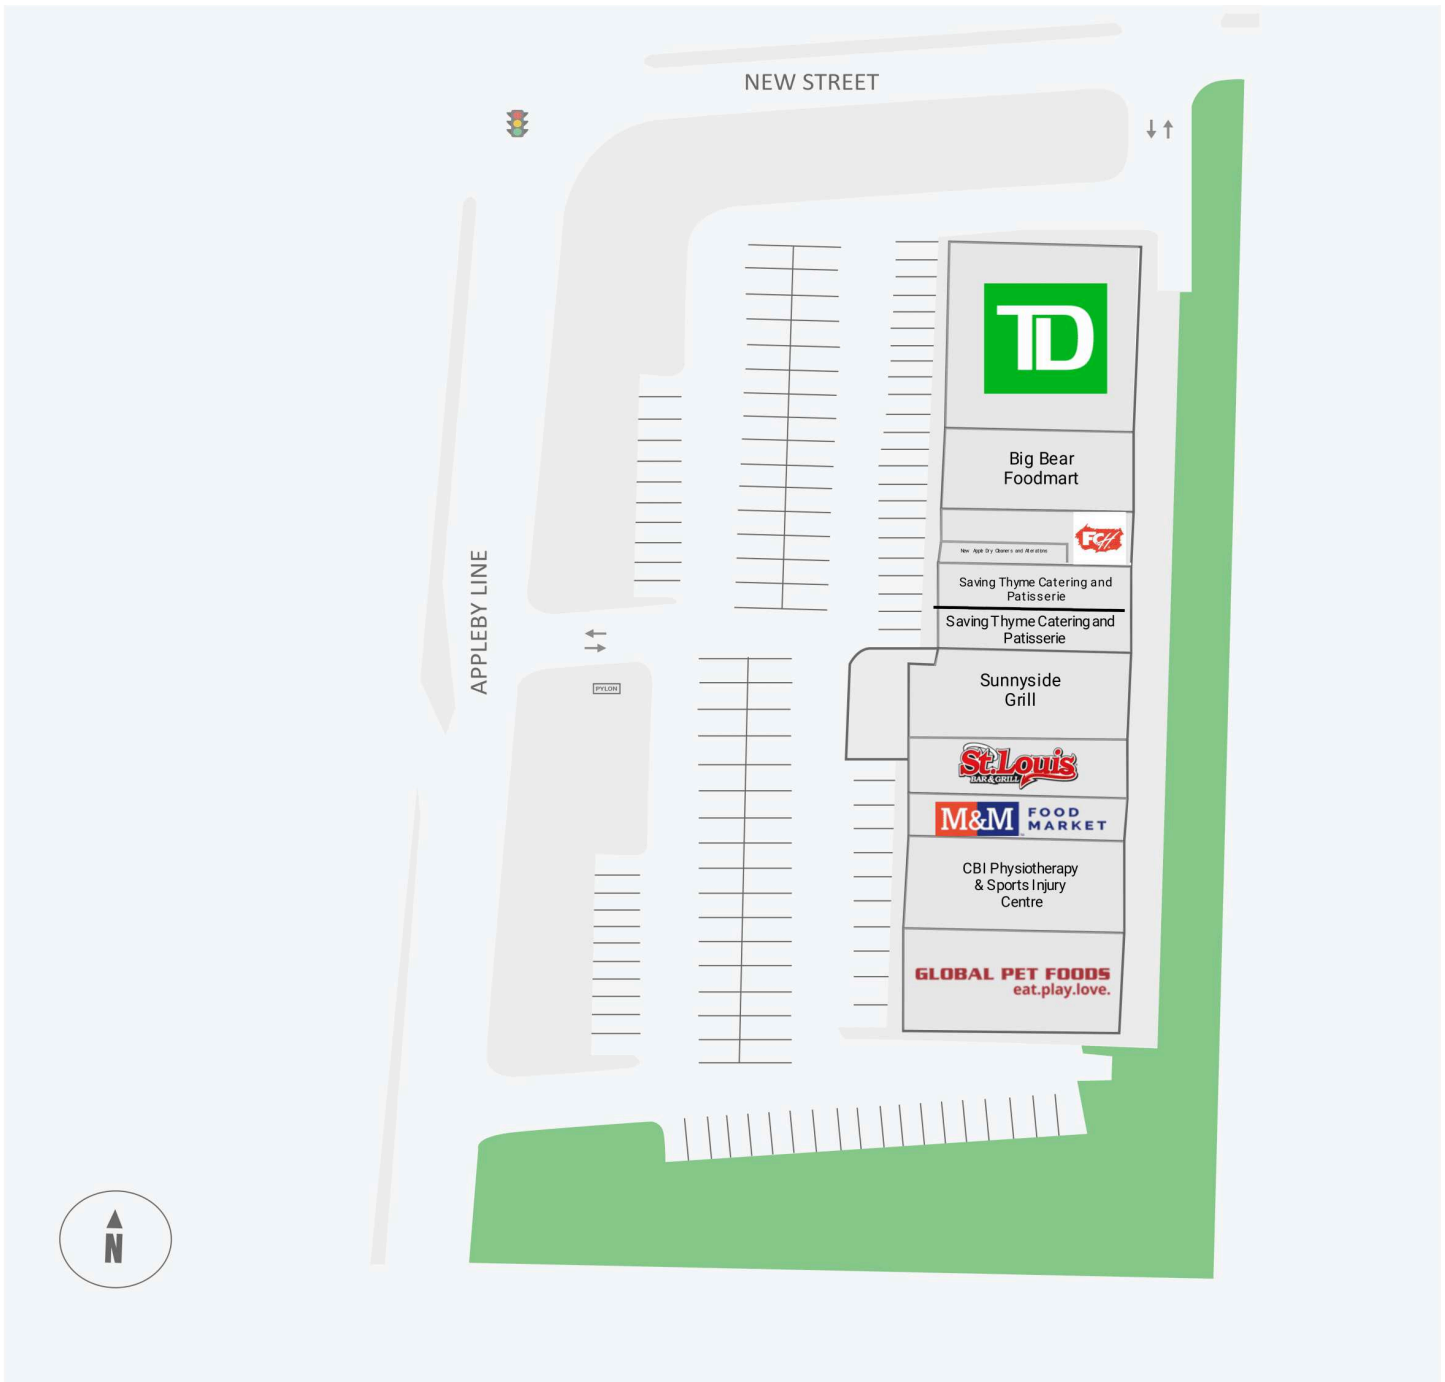

# Appleby Square

450 & 470 Appleby Line, Burlington, ON

WALK SCORE	TRANSIT SCORE	The sole-purpose of this site plan is to identify the approximate location and size of the buildings. It is intended for use as a reference only and is subject to change at any time at the sole discretion of the owner.	REVISED Dec 2023
77	N/A	« Le seul objectif de ce plan de site est d'identifier l'emplacement et les dimensions approximatifs des bâtiments. Il est destiné à être utilisé comme un outil de référence uniquement et est susceptible de changer à tout moment à la seule discrétion du propriétaire. »	