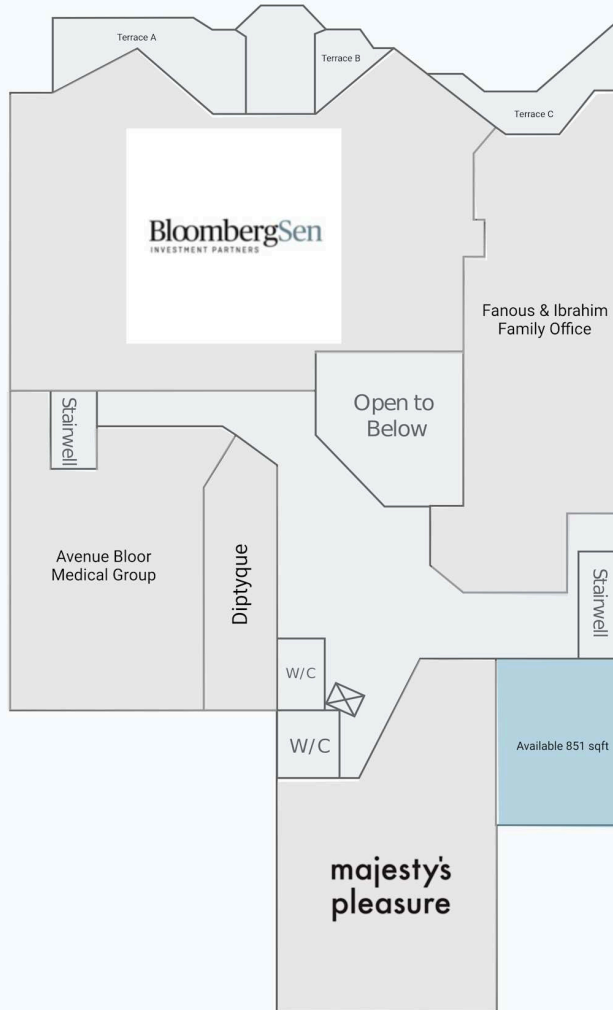

Get in touch:

101 Yorkville Avenue

101 Yorkville Avenue, Toronto, ON

First Floor

| WALK SCORE | TRANSIT SCORE | The sole purpose of this site plan is to identify the approximate location and size of the buildings. It is intended for use as a reference only and is subject to change at any time at the sole discretion of the owner. | REVISED Jul 2026 |
|------------|---------------|---|---------------------|
| 97 | 91 | « Le seul objectif de ce plan de site est d'identifier l'emplacement et les dimensions approximatifs des bâtiments. Il est destiné à être utilisé comme un outil de référence uniquement et est susceptible de changer à tout moment à la seule discrétion du propriétaire. » | |

Get in touch:

leasing@fcr.ca

fcr.ca

@firstcapitalreit

101 Yorkville Avenue

101 Yorkville Avenue, Toronto, ON

Second Floor

| WALK SCORE | TRANSIT SCORE | The sole purpose of this site plan is to identify the approximate location and size of the buildings. It is intended for use as a reference only and is subject to change at any time at the sole discretion of the owner. | REVISED Jul 2026 |
|------------|---------------|---|---------------------|
| 97 | 91 | « Le seul objectif de ce plan de site est d'identifier l'emplacement et les dimensions approximatifs des bâtiments. Il est destiné à être utilisé comme un outil de référence uniquement et est susceptible de changer à tout moment à la seule discrétion du propriétaire. » | |