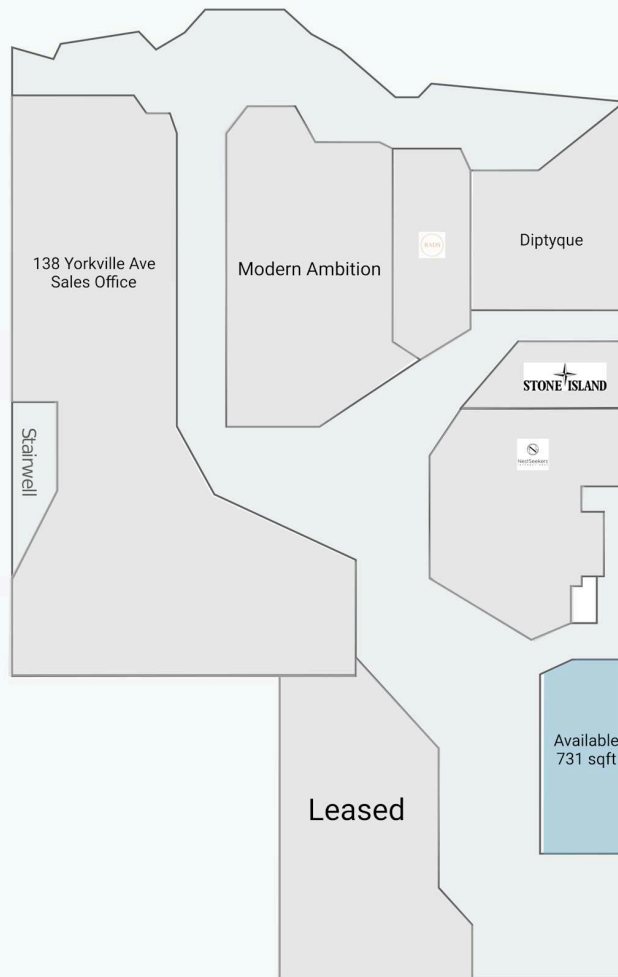

Get in touch:

101 Yorkville Avenue

101 Yorkville Avenue, Toronto, ON

First Floor

| WALK SCORE | TRANSIT SCORE | The sole purpose of this site plan is to identify the approximate location and size of the buildings. It is intended for use as a reference only and is subject to change at any time at the sole discretion of the owner. | REVISED Jul 2026 |
|------------|---------------|---|---------------------|
| 97 | 91 | « Le seul objectif de ce plan de site est d'identifier l'emplacement et les dimensions approximatifs des bâtiments. Il est destiné à être utilisé comme un outil de référence uniquement et est susceptible de changer à tout moment à la seule discrétion du propriétaire. » | |

Get in touch:

leasing@fcr.ca

fcr.ca

@firstcapitalreit

101 Yorkville Avenue

101 Yorkville Avenue, Toronto, ON

Second Floor

| WALK SCORE | TRANSIT SCORE | The sole purpose of this site plan is to identify the approximate location and size of the buildings. It is intended for use as a reference only and is subject to change at any time at the sole discretion of the owner. | REVISED Jul 2026 |
|------------|---------------|---|---------------------|
| 97 | 91 | « Le seul objectif de ce plan de site est d'identifier l'emplacement et les dimensions approximatifs des bâtiments. Il est destiné à être utilisé comme un outil de référence uniquement et est susceptible de changer à tout moment à la seule discrétion du propriétaire. » | |