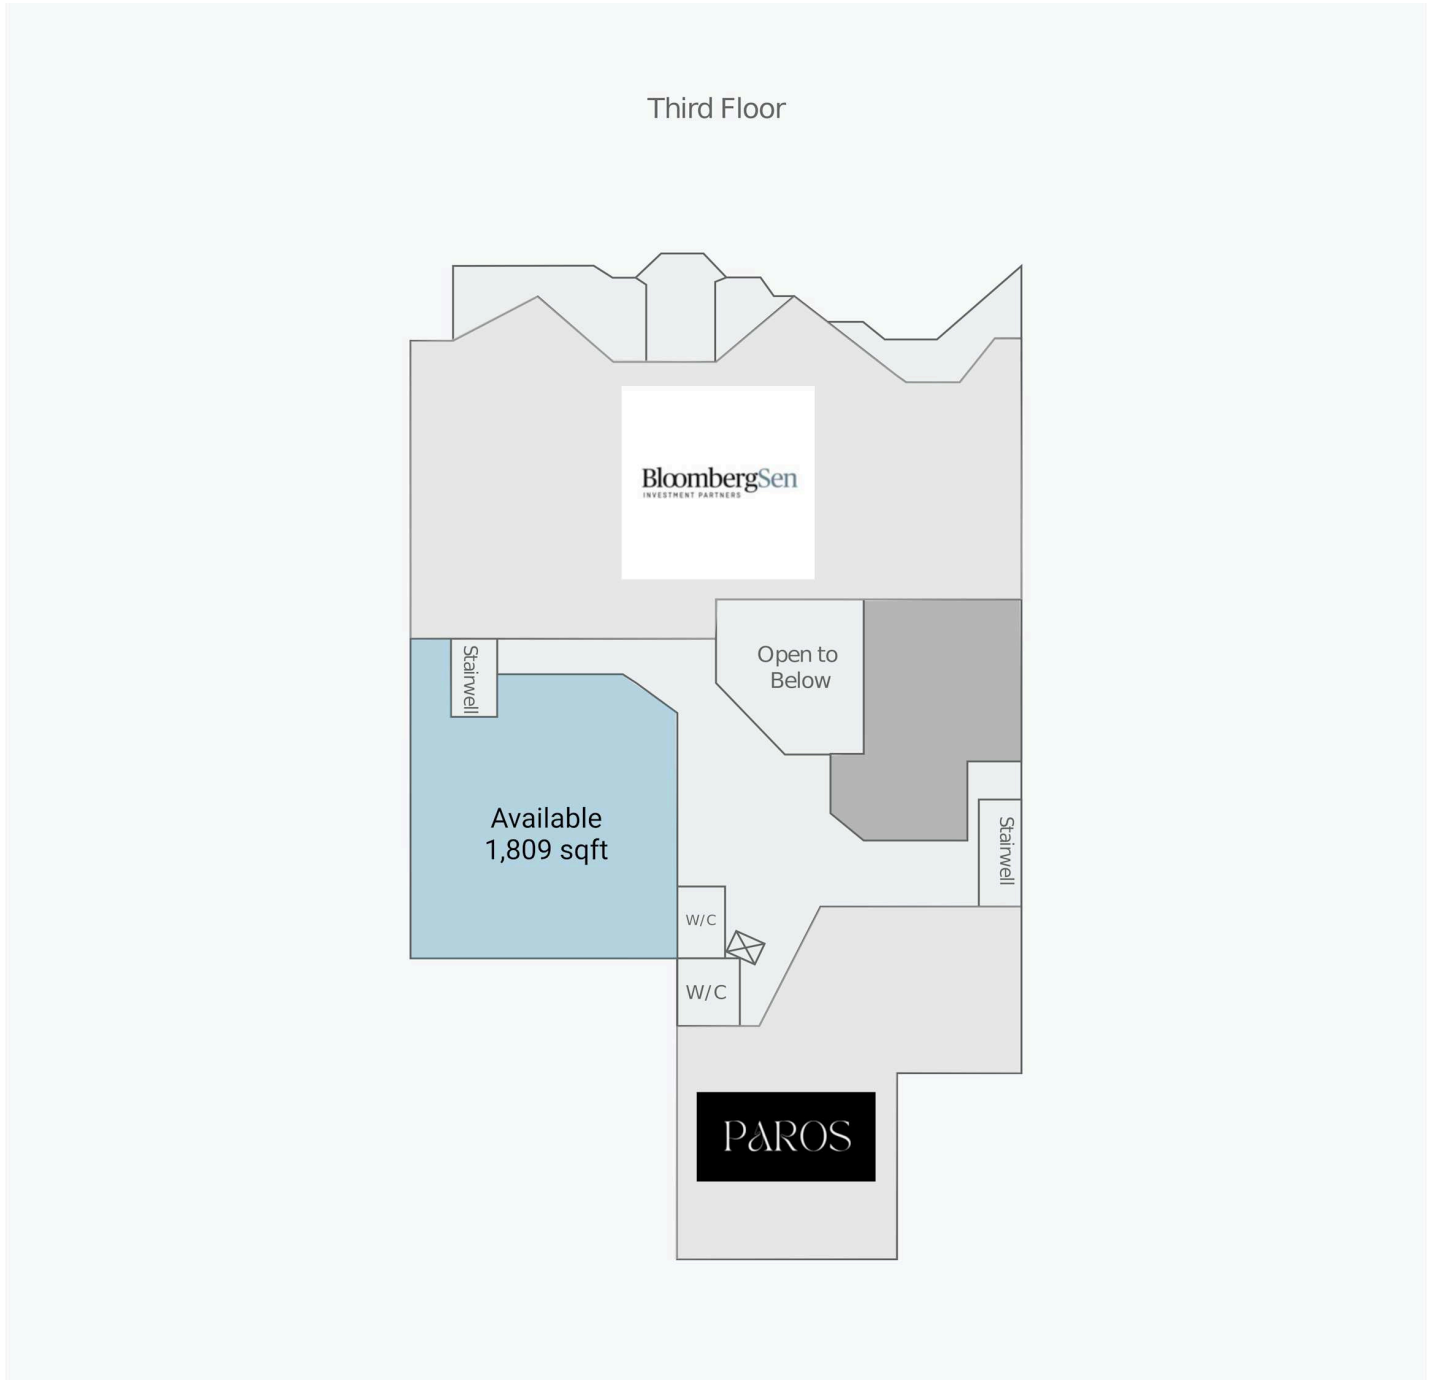

101 Yorkville Avenue

101 Yorkville Avenue, Toronto, ON

WALK SCORE	TRANSIT SCORE	The sole-purpose of this site plan is to identify the approximate location and size of the buildings. It is intended for use as a reference only and is subject to change at any time at the sole discretion of the owner.	REVISED Jul 2026
97	91	« Le seul objectif de ce plan de site est d'identifier l'emplacement et les dimensions approximatifs des bâtiments. Il est destiné à être utilisé comme un outil de référence uniquement et est susceptible de changer à tout moment à la seule discrétion du propriétaire. »	

Get in touch:

leasing@fcr.ca

fcr.ca

@firstcapitalreit