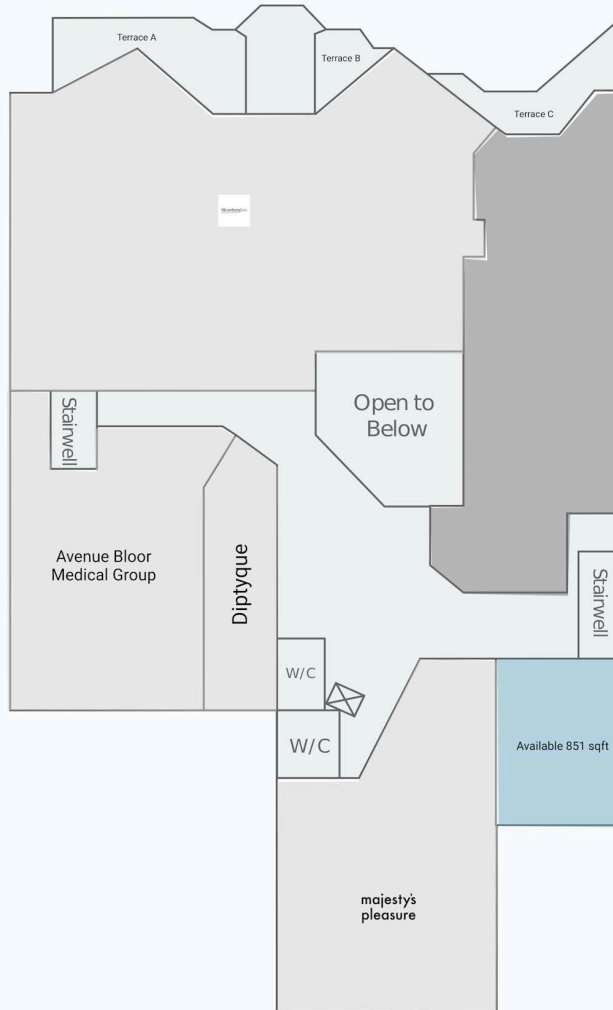

## First Floor

WALK SCORE	TRANSIT SCORE	The sole purpose of this site plan is to identify the approximate location and size of the buildings. It is intended for use as a reference only and is subject to change at any time at the sole discretion of the owner.	REVISED Apr 2026
97	91	« Le seul objectif de ce plan de site est d'identifier l'emplacement et les dimensions approximatifs des bâtiments. Il est destiné à être utilisé comme un outil de référence uniquement et est susceptible de changer à tout moment à la seule discrétion du propriétaire. »	

## Second Floor

WALK SCORE	TRANSIT SCORE	The sole-purpose of this site plan is to identify the approximate location and size of the buildings. It is intended for use as a reference only and is subject to change at any time at the sole discretion of the owner.	REVISED Apr 2026
97	91	« Le seul objectif de ce plan de site est d'identifier l'emplacement et les dimensions approximatifs des bâtiments. Il est destiné à être utilisé comme un outil de référence uniquement et est susceptible de changer à tout moment à la seule discrétion du propriétaire. »	