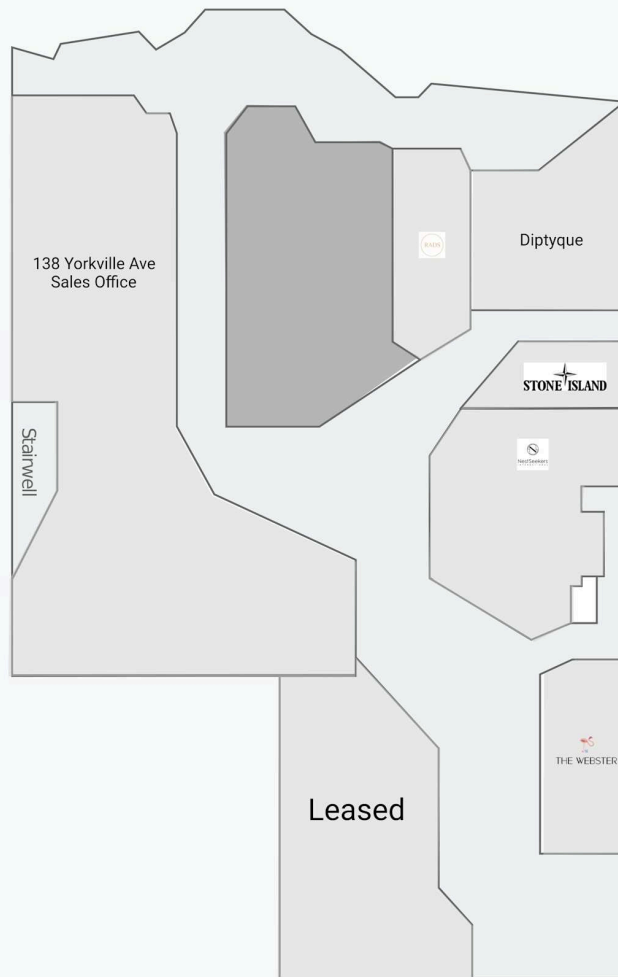

## Lower Level

WALK SCORE	TRANSIT SCORE	The sole purpose of this site plan is to identify the approximate location and size of the buildings. It is intended for use as a reference only and is subject to change at any time at the sole discretion of the owner.	REVISED Apr 2026
97	91	« Le seul objectif de ce plan de site est d'identifier l'emplacement et les dimensions approximatifs des bâtiments. Il est destiné à être utilisé comme un outil de référence uniquement et est susceptible de changer à tout moment à la seule discrétion du propriétaire. »	

# 101 Yorkville Avenue

101 Yorkville Avenue, Toronto, ON

## First Floor

WALK SCORE	TRANSIT SCORE	The sole purpose of this site plan is to identify the approximate location and size of the buildings. It is intended for use as a reference only and is subject to change at any time at the sole discretion of the owner.	REVISED Apr 2026
97	91	« Le seul objectif de ce plan de site est d'identifier l'emplacement et les dimensions approximatifs des bâtiments. Il est destiné à être utilisé comme un outil de référence uniquement et est susceptible de changer à tout moment à la seule discrétion du propriétaire. »	