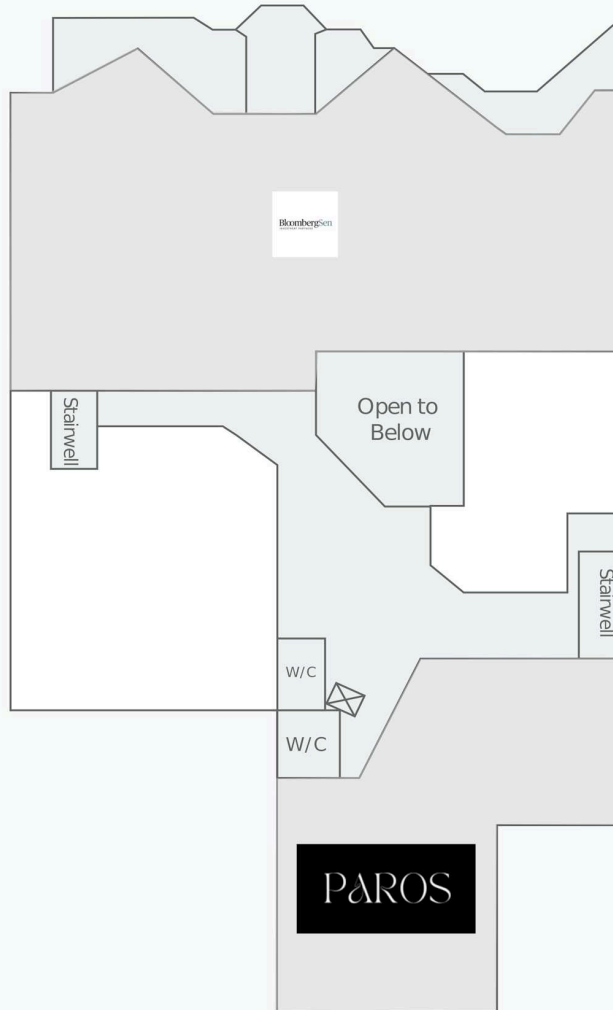

## Second Floor

WALK SCORE	TRANSIT SCORE	The sole-purpose of this site plan is to identify the approximate location and size of the buildings. It is intended for use as a reference only and is subject to change at any time at the sole discretion of the owner.	REVISED Apr 2026
97	91	« Le seul objectif de ce plan de site est d'identifier l'emplacement et les dimensions approximatifs des bâtiments. Il est destiné à être utilisé comme un outil de référence uniquement et est susceptible de changer à tout moment à la seule discrétion du propriétaire. »	

# 101 Yorkville Avenue

101 Yorkville Avenue, Toronto, ON

Third Floor

WALK SCORE	TRANSIT SCORE	The sole purpose of this site plan is to identify the approximate location and size of the buildings. It is intended for use as a reference only and is subject to change at any time at the sole discretion of the owner.	REVISED Apr 2026
97	91	« Le seul objectif de ce plan de site est d'identifier l'emplacement et les dimensions approximatifs des bâtiments. Il est destiné à être utilisé comme un outil de référence uniquement et est susceptible de changer à tout moment à la seule discrétion du propriétaire. »	