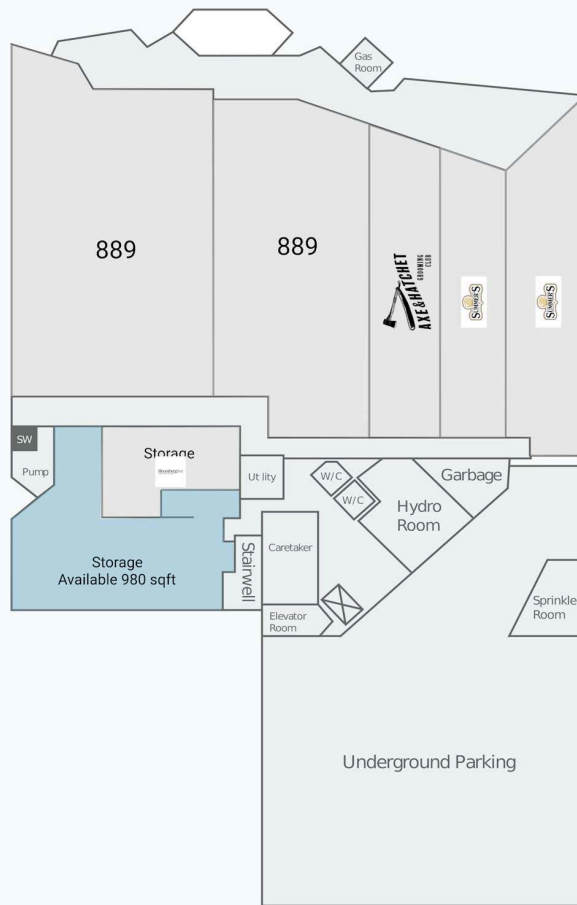

## Lower Level

WALK SCORE	TRANSIT SCORE	The sole purpose of this site plan is to identify the approximate location and size of the buildings. It is intended for use as a reference only and is subject to change at any time at the sole discretion of the owner.	REVISED Apr 2026
97	91	« Le seul objectif de ce plan de site est d'identifier l'emplacement et les dimensions approximatifs des bâtiments. Il est destiné à être utilisé comme un outil de référence uniquement et est susceptible de changer à tout moment à la seule discrétion du propriétaire. »	