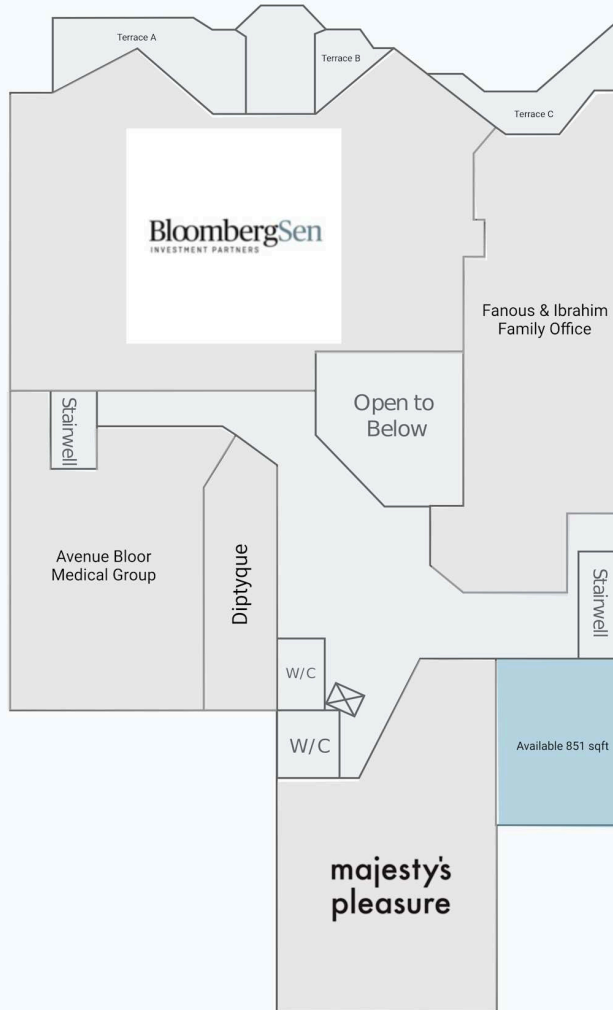

Get in touch:

101 Yorkville Avenue

101 Yorkville Avenue, Toronto, ON

First Floor

WALK SCORE	TRANSIT SCORE	The sole purpose of this site plan is to identify the approximate location and size of the buildings. It is intended for use as a reference only and is subject to change at any time at the sole discretion of the owner.	REVISED Jun 2026
97	91	« Le seul objectif de ce plan de site est d'identifier l'emplacement et les dimensions approximatifs des bâtiments. Il est destiné à être utilisé comme un outil de référence uniquement et est susceptible de changer à tout moment à la seule discrétion du propriétaire. »	

Get in touch:

leasing@fcr.ca

fcr.ca

@firstcapitalreit

101 Yorkville Avenue

101 Yorkville Avenue, Toronto, ON

Second Floor

WALK SCORE	TRANSIT SCORE	The sole-purpose of this site plan is to identify the approximate location and size of the buildings. It is intended for use as a reference only and is subject to change at any time at the sole discretion of the owner.	REVISED Jun 2026
97	91	« Le seul objectif de ce plan de site est d'identifier l'emplacement et les dimensions approximatifs des bâtiments. Il est destiné à être utilisé comme un outil de référence uniquement et est susceptible de changer à tout moment à la seule discrétion du propriétaire. »	

Get in touch:

leasing@fcr.ca

fcr.ca

@firstcapitalreit

101 Yorkville Avenue

101 Yorkville Avenue, Toronto, ON

Third Floor

WALK SCORE	TRANSIT SCORE	The sole purpose of this site plan is to identify the approximate location and size of the buildings. It is intended for use as a reference only and is subject to change at any time at the sole discretion of the owner.	REVISED Jun 2026
97	91	« Le seul objectif de ce plan de site est d'identifier l'emplacement et les dimensions approximatifs des bâtiments. Il est destiné à être utilisé comme un outil de référence uniquement et est susceptible de changer à tout moment à la seule discrétion du propriétaire. »	