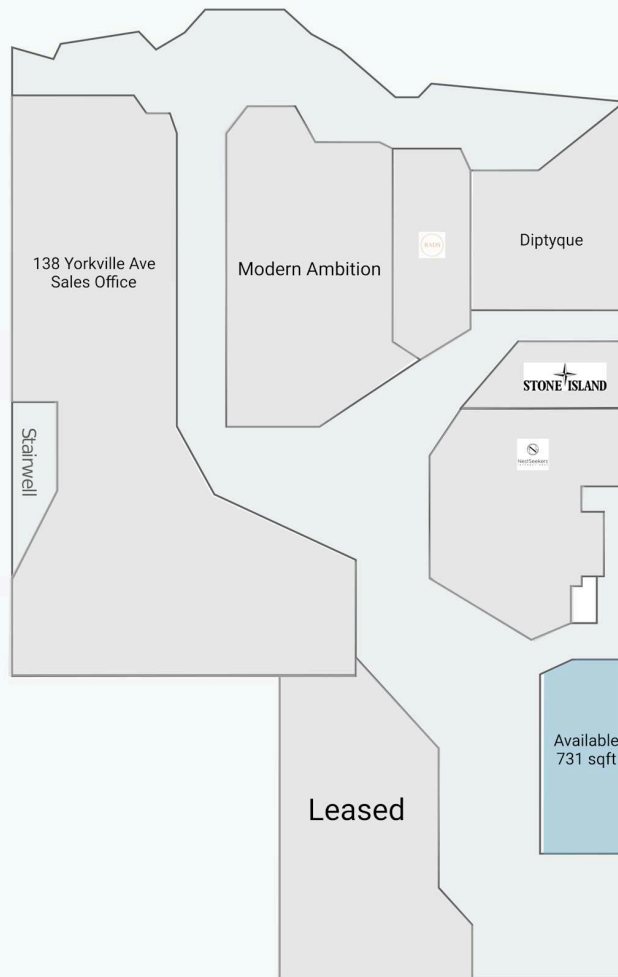

101 Yorkville Avenue

101 Yorkville Avenue, Toronto, ON

Lower Level

WALK SCORE	TRANSIT SCORE	The sole purpose of this site plan is to identify the approximate location and size of the buildings. It is intended for use as a reference only and is subject to change at any time at the sole discretion of the owner.	REVISED Jun 2026
97	91	« Le seul objectif de ce plan de site est d'identifier l'emplacement et les dimensions approximatifs des bâtiments. Il est destiné à être utilisé comme un outil de référence uniquement et est susceptible de changer à tout moment à la seule discrétion du propriétaire. »	

Get in touch:

101 Yorkville Avenue

101 Yorkville Avenue, Toronto, ON

First Floor

WALK SCORE	TRANSIT SCORE	The sole purpose of this site plan is to identify the approximate location and size of the buildings. It is intended for use as a reference only and is subject to change at any time at the sole discretion of the owner.	REVISED Jun 2026
97	91	« Le seul objectif de ce plan de site est d'identifier l'emplacement et les dimensions approximatifs des bâtiments. Il est destiné à être utilisé comme un outil de référence uniquement et est susceptible de changer à tout moment à la seule discrétion du propriétaire. »	

Get in touch:

leasing@fcr.ca

fcr.ca

@firstcapitalreit

101 Yorkville Avenue

101 Yorkville Avenue, Toronto, ON

Second Floor

WALK SCORE	TRANSIT SCORE	The sole-purpose of this site plan is to identify the approximate location and size of the buildings. It is intended for use as a reference only and is subject to change at any time at the sole discretion of the owner.	REVISED Jun 2026
97	91	« Le seul objectif de ce plan de site est d'identifier l'emplacement et les dimensions approximatifs des bâtiments. Il est destiné à être utilisé comme un outil de référence uniquement et est susceptible de changer à tout moment à la seule discrétion du propriétaire. »	