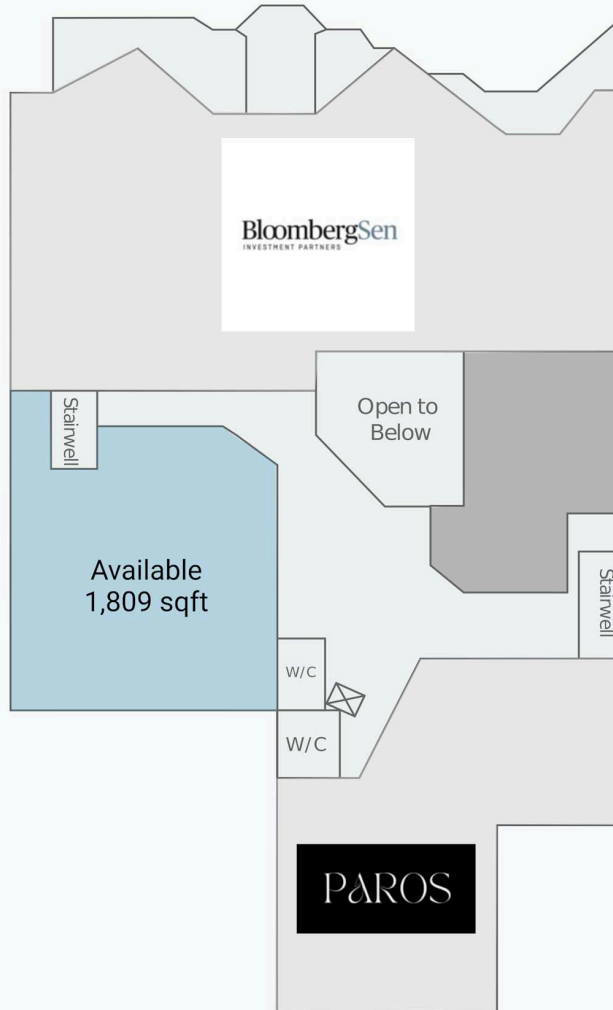

Get in touch:

leasing@fcr.ca

fcr.ca

@firstcapitalreit

101 Yorkville Avenue

101 Yorkville Avenue, Toronto, ON

Second Floor

WALK SCORE	TRANSIT SCORE	The sole-purpose of this site plan is to identify the approximate location and size of the buildings. It is intended for use as a reference only and is subject to change at any time at the sole discretion of the owner.	REVISED Jun 2026
97	91	« Le seul objectif de ce plan de site est d'identifier l'emplacement et les dimensions approximatifs des bâtiments. Il est destiné à être utilisé comme un outil de référence uniquement et est susceptible de changer à tout moment à la seule discrétion du propriétaire. »	

Get in touch:

leasing@fcr.ca

fcr.ca

@firstcapitalreit

101 Yorkville Avenue

101 Yorkville Avenue, Toronto, ON

Third Floor

WALK SCORE	TRANSIT SCORE	The sole purpose of this site plan is to identify the approximate location and size of the buildings. It is intended for use as a reference only and is subject to change at any time at the sole discretion of the owner.	REVISED Jun 2026
97	91	« Le seul objectif de ce plan de site est d'identifier l'emplacement et les dimensions approximatifs des bâtiments. Il est destiné à être utilisé comme un outil de référence uniquement et est susceptible de changer à tout moment à la seule discrétion du propriétaire. »	