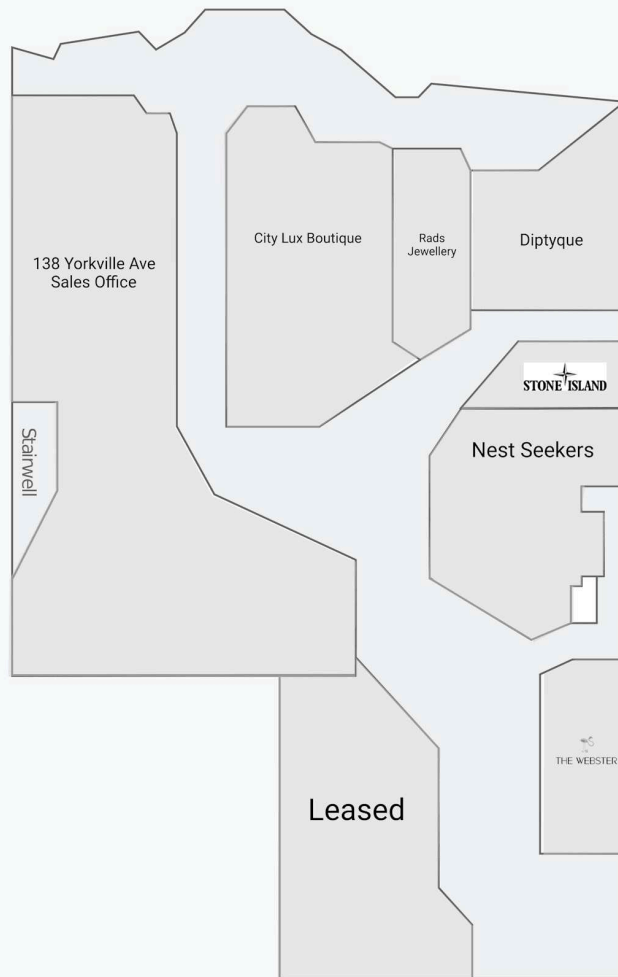

101 Yorkville Avenue

101 Yorkville Avenue, Toronto, ON

Lower Level

WALK SCORE	TRANSIT SCORE	The sole purpose of this site plan is to identify the approximate location and size of the buildings. It is intended for use as a reference only and is subject to change at any time at the sole discretion of the owner.	REVISED Mar 2025
97	91	« Le seul objectif de ce plan de site est d'identifier l'emplacement et les dimensions approximatifs des bâtiments. Il est destiné à être utilisé comme un outil de référence uniquement et est susceptible de changer à tout moment à la seule discrétion du propriétaire. »	

Get in touch:

101 Yorkville Avenue

101 Yorkville Avenue, Toronto, ON

First Floor

WALK SCORE	TRANSIT SCORE	The sole purpose of this site plan is to identify the approximate location and size of the buildings. It is intended for use as a reference only and is subject to change at any time at the sole discretion of the owner.	REVISED Mar 2025
97	91	« Le seul objectif de ce plan de site est d'identifier l'emplacement et les dimensions approximatifs des bâtiments. Il est destiné à être utilisé comme un outil de référence uniquement et est susceptible de changer à tout moment à la seule discrétion du propriétaire. »	

Get in touch:

leasing@fcr.ca

fcr.ca

@firstcapitalreit

101 Yorkville Avenue

101 Yorkville Avenue, Toronto, ON

Second Floor

WALK SCORE	TRANSIT SCORE	The sole purpose of this site plan is to identify the approximate location and size of the buildings. It is intended for use as a reference only and is subject to change at any time at the sole discretion of the owner.	REVISED Mar 2025
97	91	« Le seul objectif de ce plan de site est d'identifier l'emplacement et les dimensions approximatifs des bâtiments. Il est destiné à être utilisé comme un outil de référence uniquement et est susceptible de changer à tout moment à la seule discrétion du propriétaire. »	