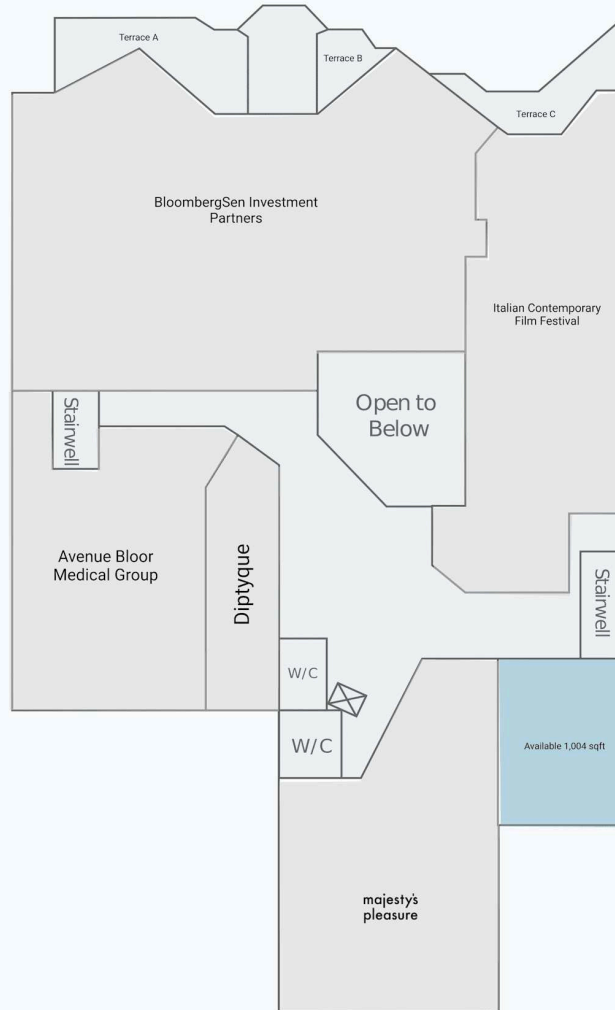

Get in touch:

101 Yorkville Avenue

101 Yorkville Avenue, Toronto, ON

First Floor

WALK SCORE	TRANSIT SCORE	The sole purpose of this site plan is to identify the approximate location and size of the buildings. It is intended for use as a reference only and is subject to change at any time at the sole discretion of the owner.	REVISED Mar 2025
97	91	« Le seul objectif de ce plan de site est d'identifier l'emplacement et les dimensions approximatifs des bâtiments. Il est destiné à être utilisé comme un outil de référence uniquement et est susceptible de changer à tout moment à la seule discrétion du propriétaire. »	

Get in touch:

leasing@fcr.ca

fcr.ca

@firstcapitalreit

101 Yorkville Avenue

101 Yorkville Avenue, Toronto, ON

Second Floor

WALK SCORE	TRANSIT SCORE	The sole purpose of this site plan is to identify the approximate location and size of the buildings. It is intended for use as a reference only and is subject to change at any time at the sole discretion of the owner.	REVISED Mar 2025
97	91	« Le seul objectif de ce plan de site est d'identifier l'emplacement et les dimensions approximatifs des bâtiments. Il est destiné à être utilisé comme un outil de référence uniquement et est susceptible de changer à tout moment à la seule discrétion du propriétaire. »	

Get in touch:

leasing@fcr.ca

fcr.ca

@firstcapitalreit

101 Yorkville Avenue

101 Yorkville Avenue, Toronto, ON

WALK SCORE	TRANSIT SCORE	The sole purpose of this site plan is to identify the approximate location and size of the buildings. It is intended for use as a reference only and is subject to change at any time at the sole discretion of the owner.	REVISED Mar 2025
97	91	« Le seul objectif de ce plan de site est d'identifier l'emplacement et les dimensions approximatifs des bâtiments. Il est destiné à être utilisé comme un outil de référence uniquement et est susceptible de changer à tout moment à la seule discrétion du propriétaire. »	