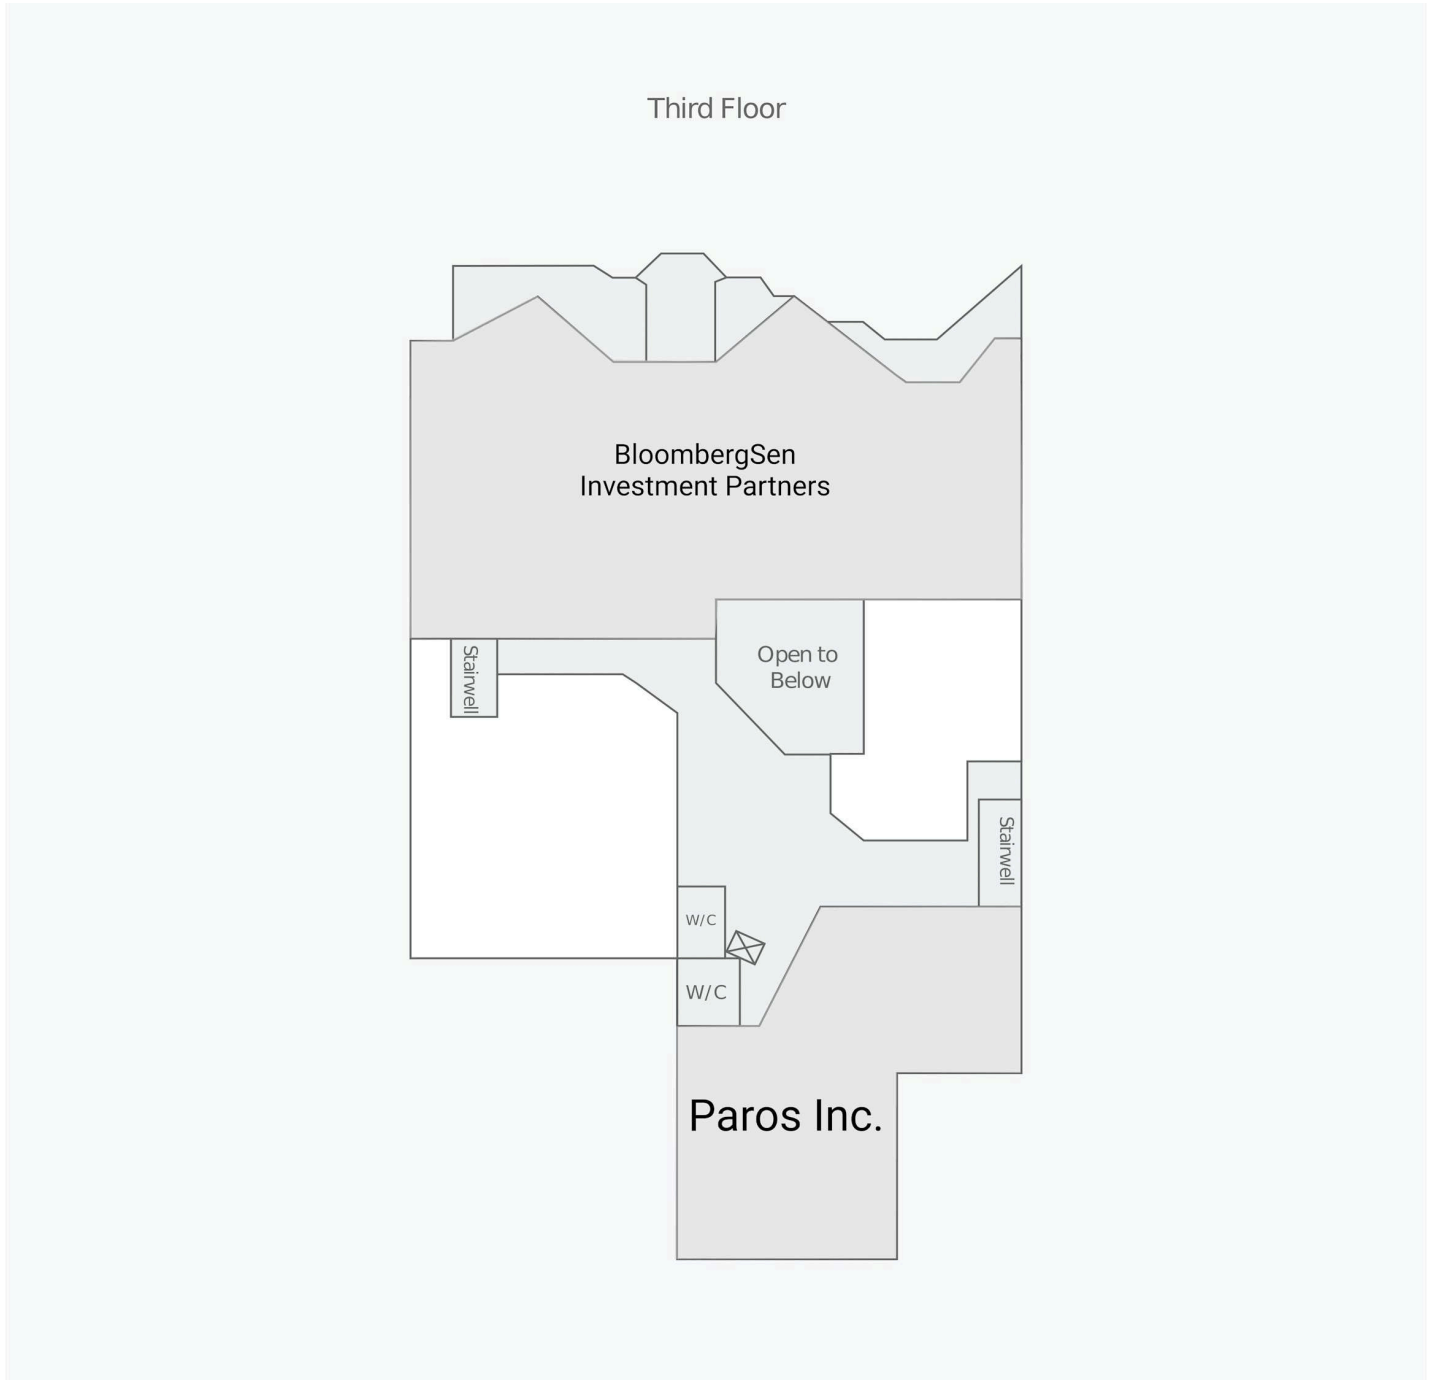

Get in touch:

101 Yorkville Avenue

101 Yorkville Avenue, Toronto, ON

First Floor

WALK SCORE	TRANSIT SCORE	The sole purpose of this site plan is to identify the approximate location and size of the buildings. It is intended for use as a reference only and is subject to change at any time at the sole discretion of the owner.	REVISED Mar 2025
97	91	« Le seul objectif de ce plan de site est d'identifier l'emplacement et les dimensions approximatifs des bâtiments. Il est destiné à être utilisé comme un outil de référence uniquement et est susceptible de changer à tout moment à la seule discrétion du propriétaire. »	

Get in touch:

leasing@fcr.ca

fcr.ca

@firstcapitalreit

101 Yorkville Avenue

101 Yorkville Avenue, Toronto, ON

Second Floor

WALK SCORE	TRANSIT SCORE	The sole purpose of this site plan is to identify the approximate location and size of the buildings. It is intended for use as a reference only and is subject to change at any time at the sole discretion of the owner.	REVISED Mar 2025
97	91	« Le seul objectif de ce plan de site est d'identifier l'emplacement et les dimensions approximatifs des bâtiments. Il est destiné à être utilisé comme un outil de référence uniquement et est susceptible de changer à tout moment à la seule discrétion du propriétaire. »	

Get in touch:

leasing@fcr.ca

fcr.ca

@firstcapitalreit

101 Yorkville Avenue

101 Yorkville Avenue, Toronto, ON

WALK SCORE	TRANSIT SCORE	The sole purpose of this site plan is to identify the approximate location and size of the buildings. It is intended for use as a reference only and is subject to change at any time at the sole discretion of the owner.	REVISED Mar 2025
97	91	« Le seul objectif de ce plan de site est d'identifier l'emplacement et les dimensions approximatifs des bâtiments. Il est destiné à être utilisé comme un outil de référence uniquement et est susceptible de changer à tout moment à la seule discrétion du propriétaire. »	