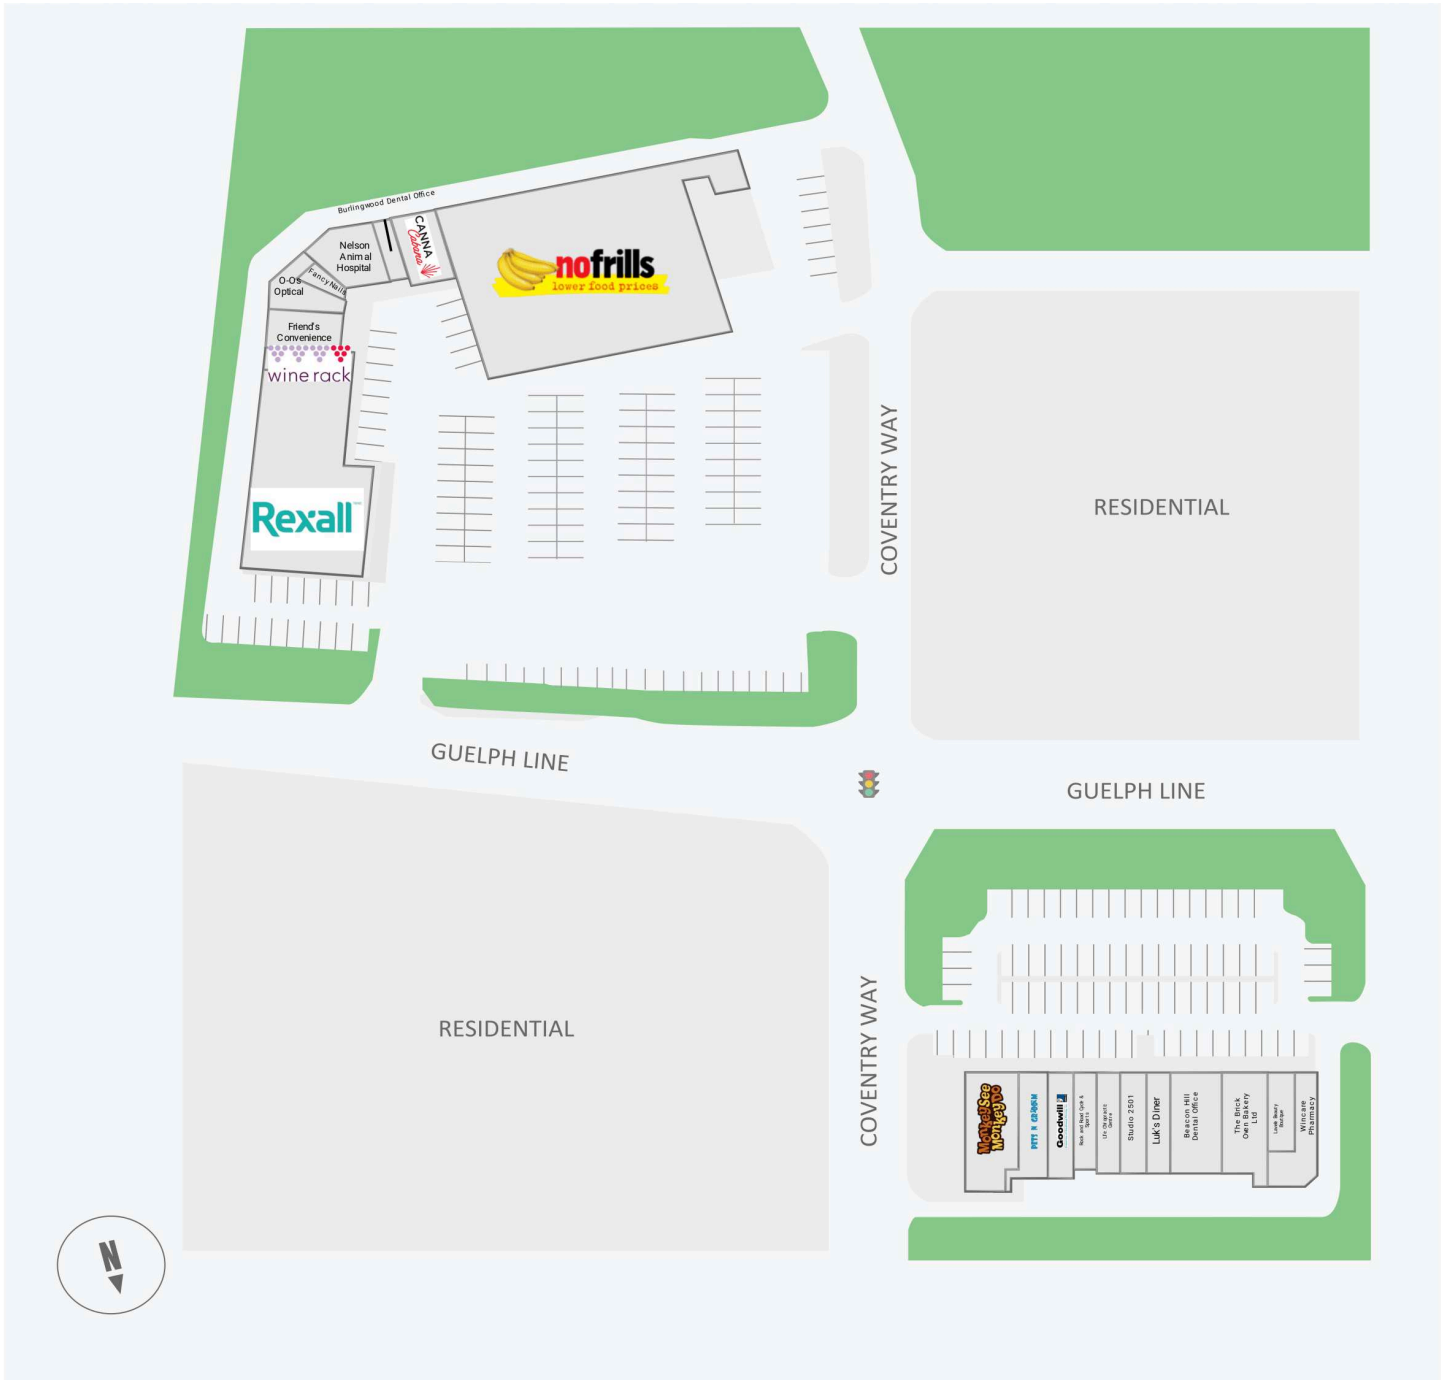

Burlingwood Shopping Centre & Beacon Hill Plaza

2400 Guelph Line, Burlington, ON

WALK SCORE	TRANSIT SCORE	The sole purpose of this site plan is to identify the approximate location and size of the buildings. It is intended for use as a reference only and is subject to change at any time at the sole discretion of the owner.	REVISED Dec 2023
N/A	N/A	« Le seul objectif de ce plan de site est d'identifier l'emplacement et les dimensions approximatifs des bâtiments. Il est destiné à être utilisé comme un outil de référence uniquement et est susceptible de changer à tout moment à la seule discrétion du propriétaire. »	