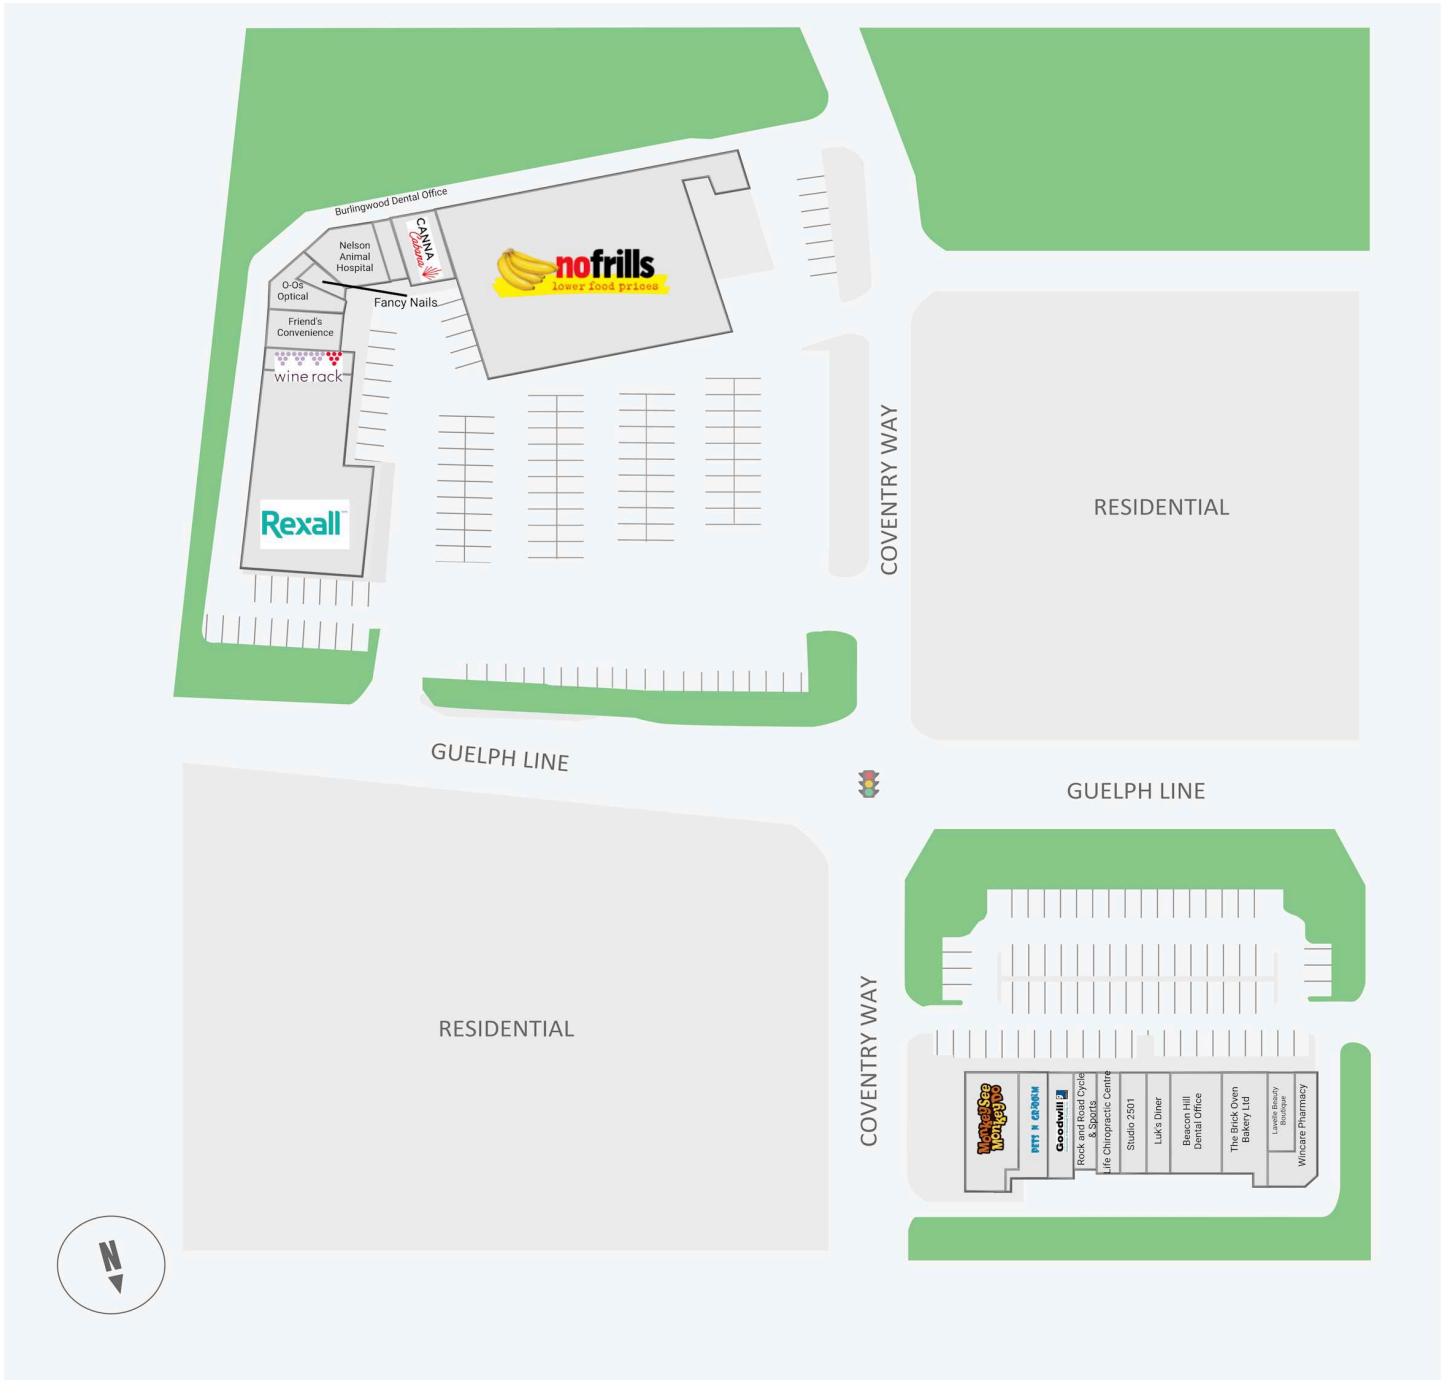

# Burlingwood Shopping Centre & Beacon Hill Plaza

2400 Guelph Line, Burlington, ON

WALK SCORE	TRANSIT SCORE	The sole purpose of this site plan is to identify the approximate location and size of the buildings. It is intended for use as a reference only and is subject to change at any time at the sole discretion of the owner.	REVISED Dec 2024
N/A	N/A	« Le seul objectif de ce plan de site est d'identifier l'emplacement et les dimensions approximatifs des bâtiments. Il est destiné à être utilisé comme un outil de référence uniquement et est susceptible de changer à tout moment à la seule discrétion du propriétaire. »	