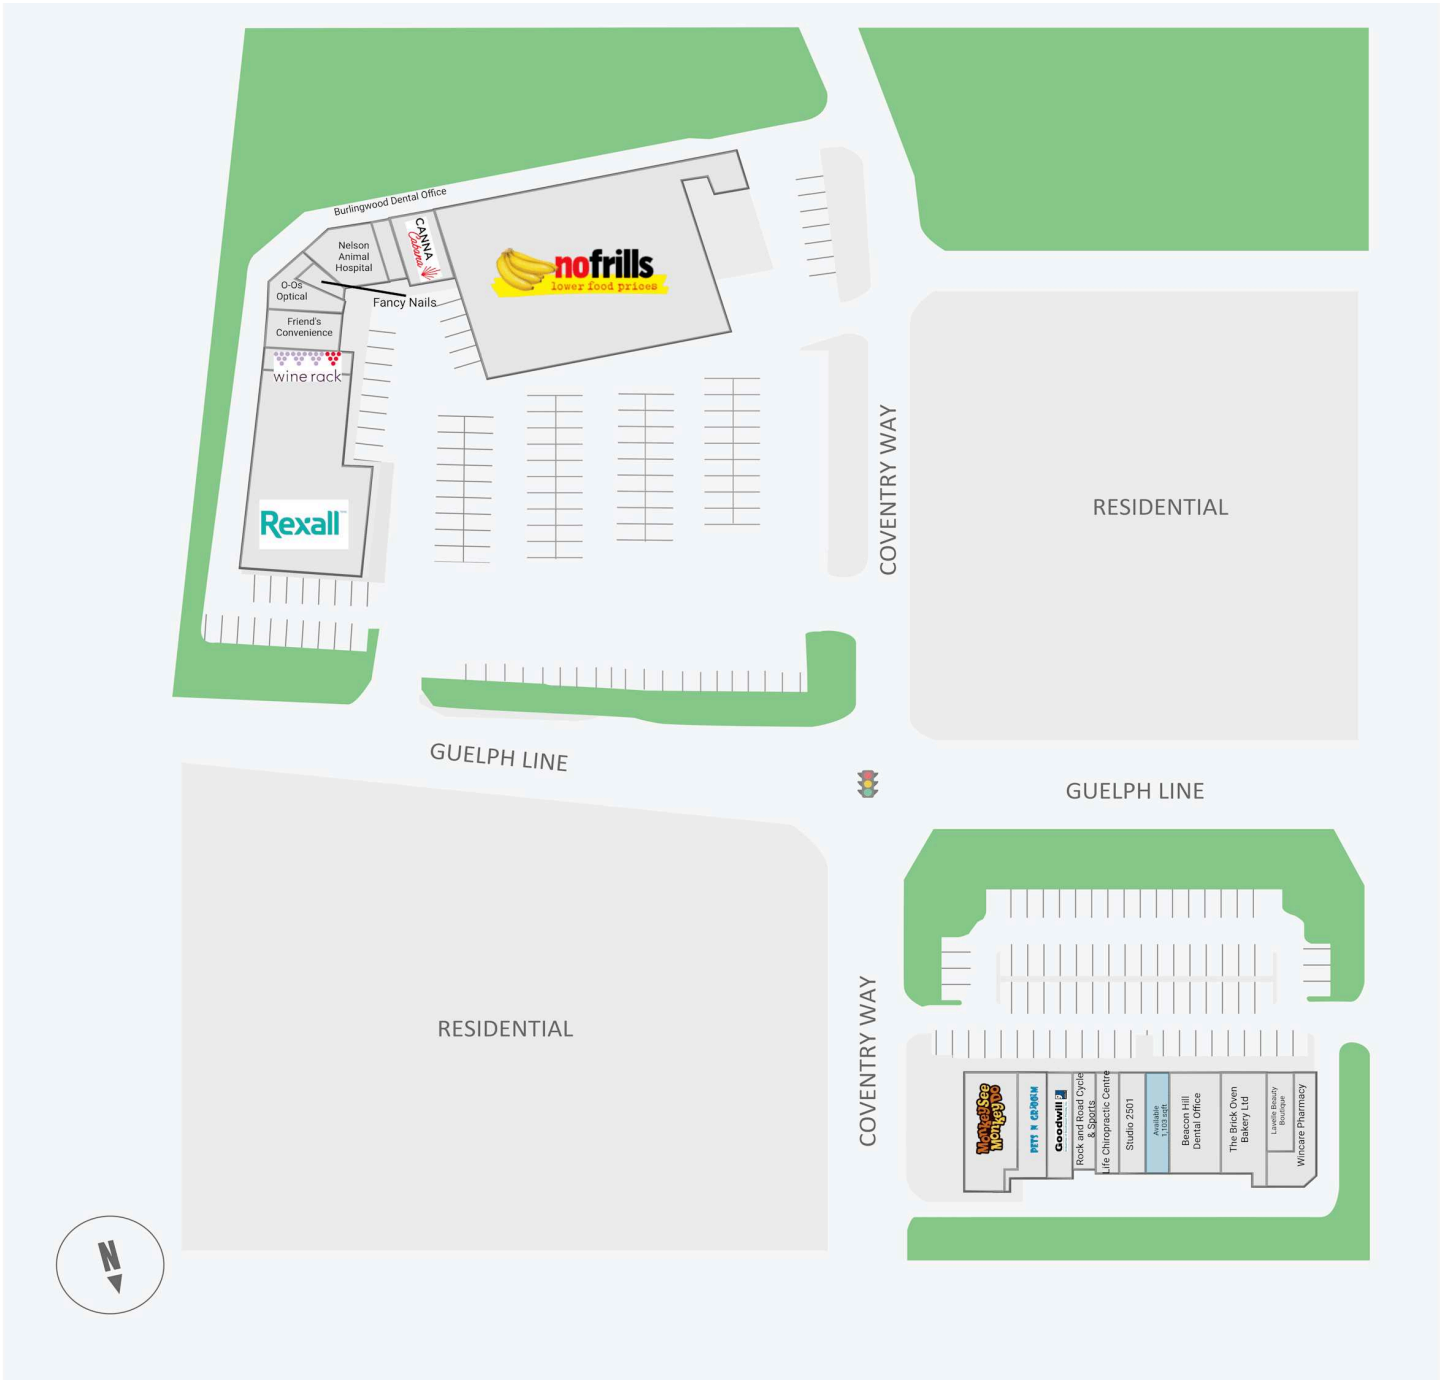

Burlingwood Shopping Centre & Beacon Hill Plaza

2400 Guelph Line, Burlington, ON

WALK SCORE	TRANSIT SCORE	The sole purpose of this site plan is to identify the approximate location and size of the buildings. It is intended for use as a reference only and is subject to change at any time at the sole discretion of the owner.	REVISED Apr 2025
N/A	N/A	« Le seul objectif de ce plan de site est d'identifier l'emplacement et les dimensions approximatifs des bâtiments. Il est destiné à être utilisé comme un outil de référence uniquement et est susceptible de changer à tout moment à la seule discrétion du propriétaire. »	