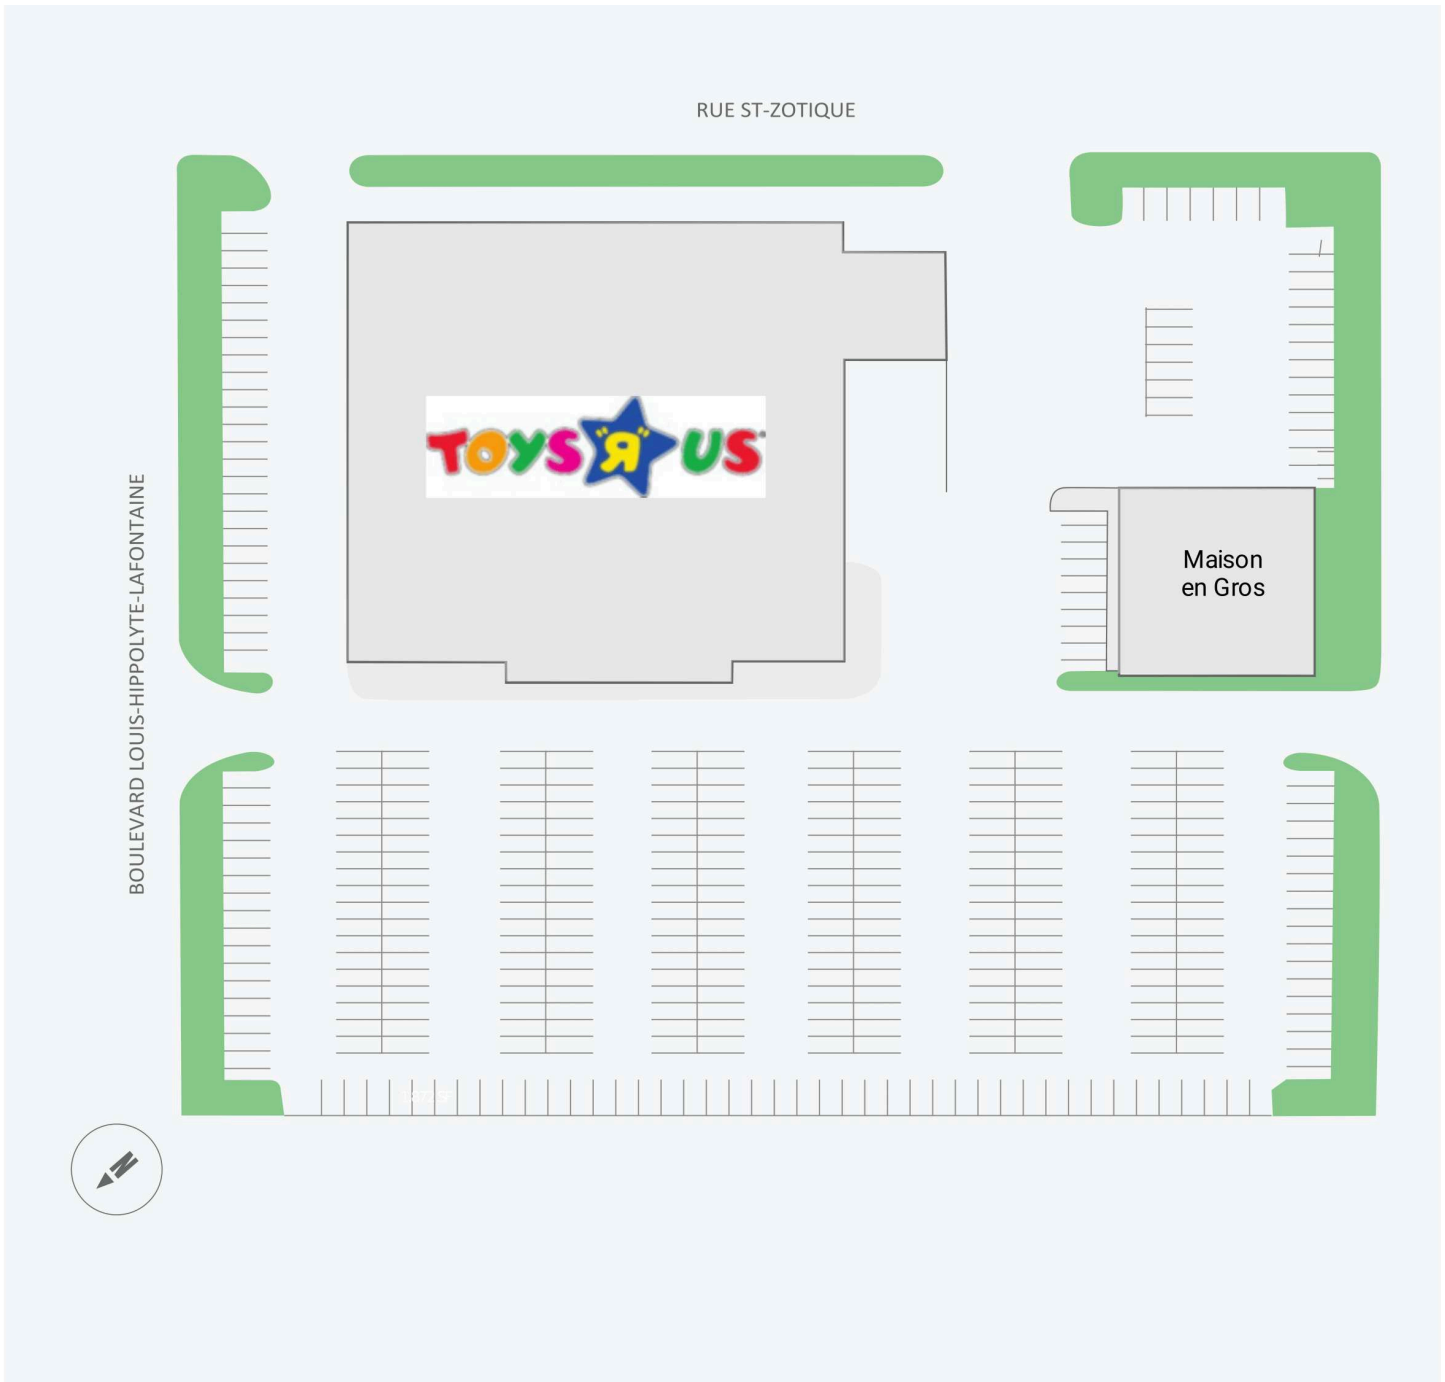

Place Anjou

7200, boul. Louis-Hippolyte Lafontaine, Anjou, QC

WALK SCORE	TRANSIT SCORE	The sole purpose of this site plan is to identify the approximate location and size of the buildings. It is intended for use as a reference only and is subject to change at any time at the sole discretion of the owner.	REVISED NOV 2023
85	63	« Le seul objectif de ce plan de site est d'identifier l'emplacement et les dimensions approximatifs des bâtiments. Il est destiné à être utilisé comme un outil de référence uniquement et est susceptible de changer à tout moment à la seule discrétion du propriétaire. »	