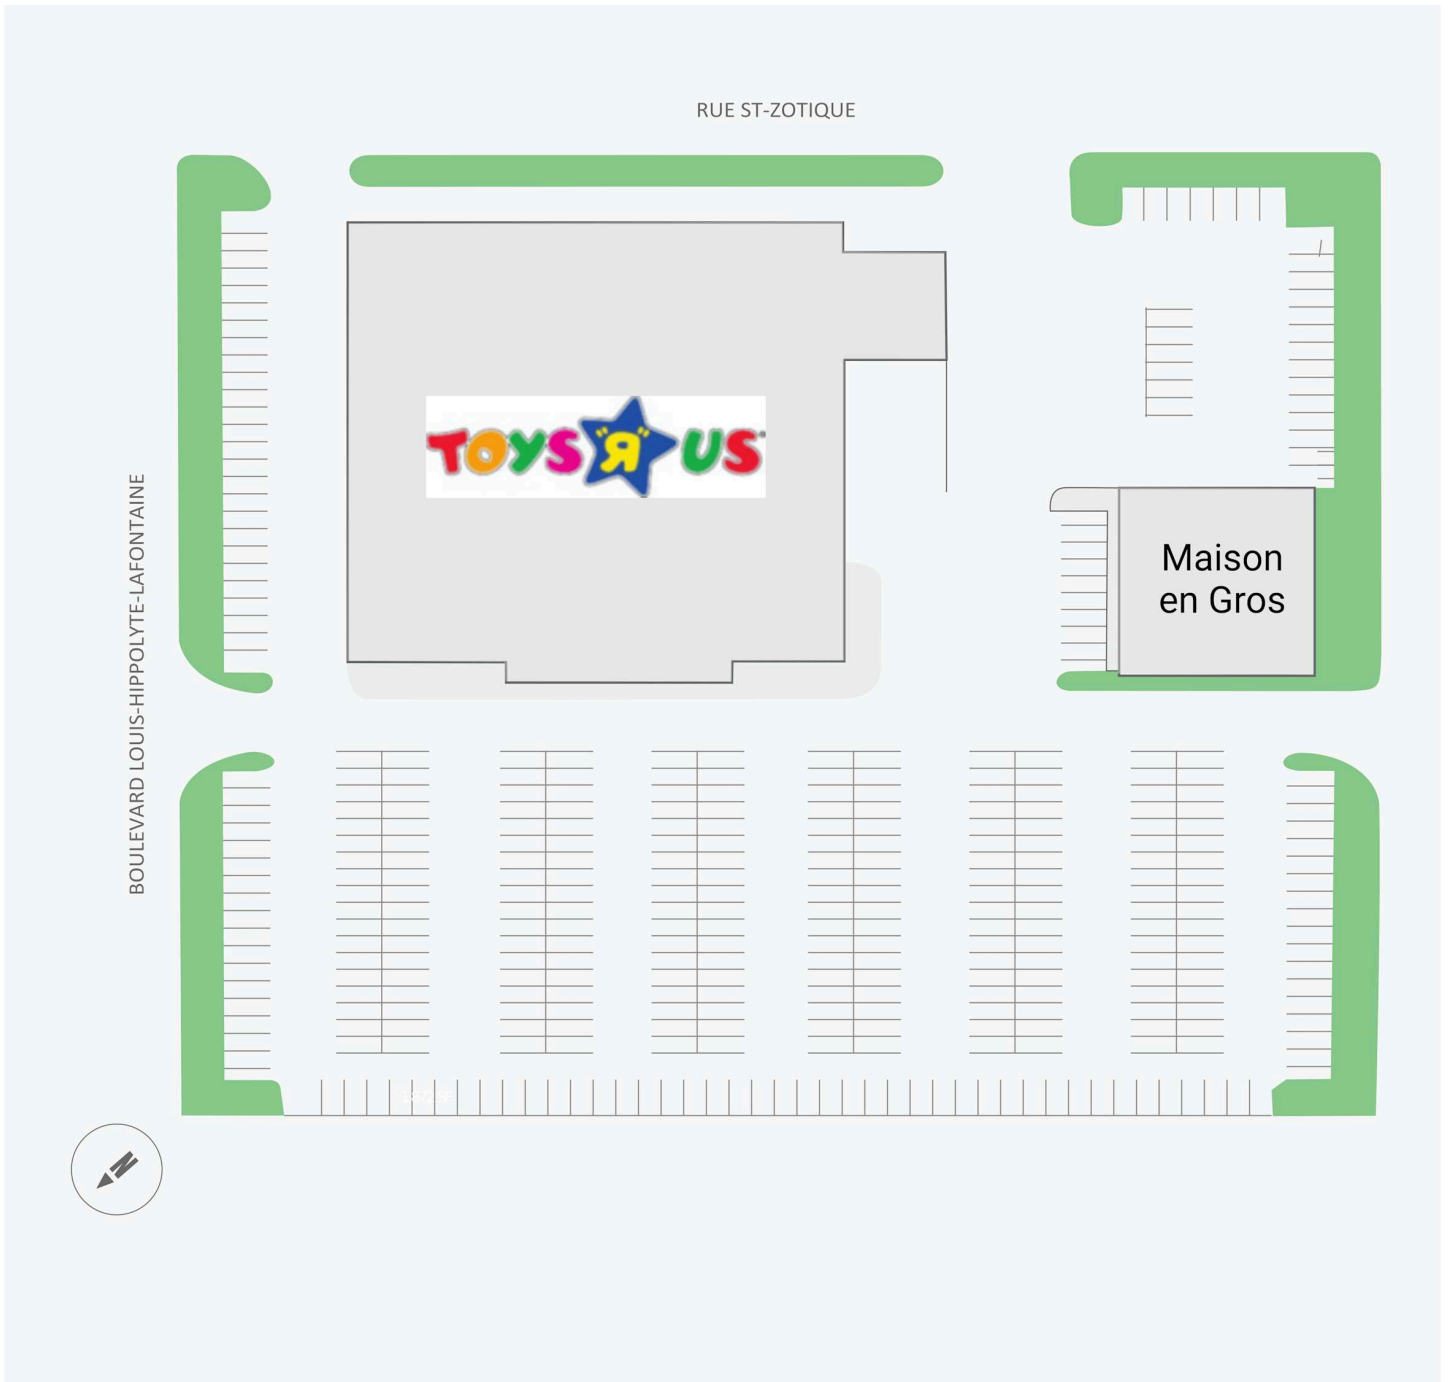

Place Anjou

7200, boul. Louis-Hippolyte Lafontaine, Anjou, QC

WALK SCORE	TRANSIT SCORE	The sole purpose of this site plan is to identify the approximate location and size of the buildings. It is intended for use as a reference only and is subject to change at any time at the sole discretion of the owner.	REVISED NOV 2024
85	63	« Le seul objectif de ce plan de site est d'identifier l'emplacement et les dimensions approximatifs des bâtiments. Il est destiné à être utilisé comme un outil de référence uniquement et est susceptible de changer à tout moment à la seule discrétion du propriétaire. »	