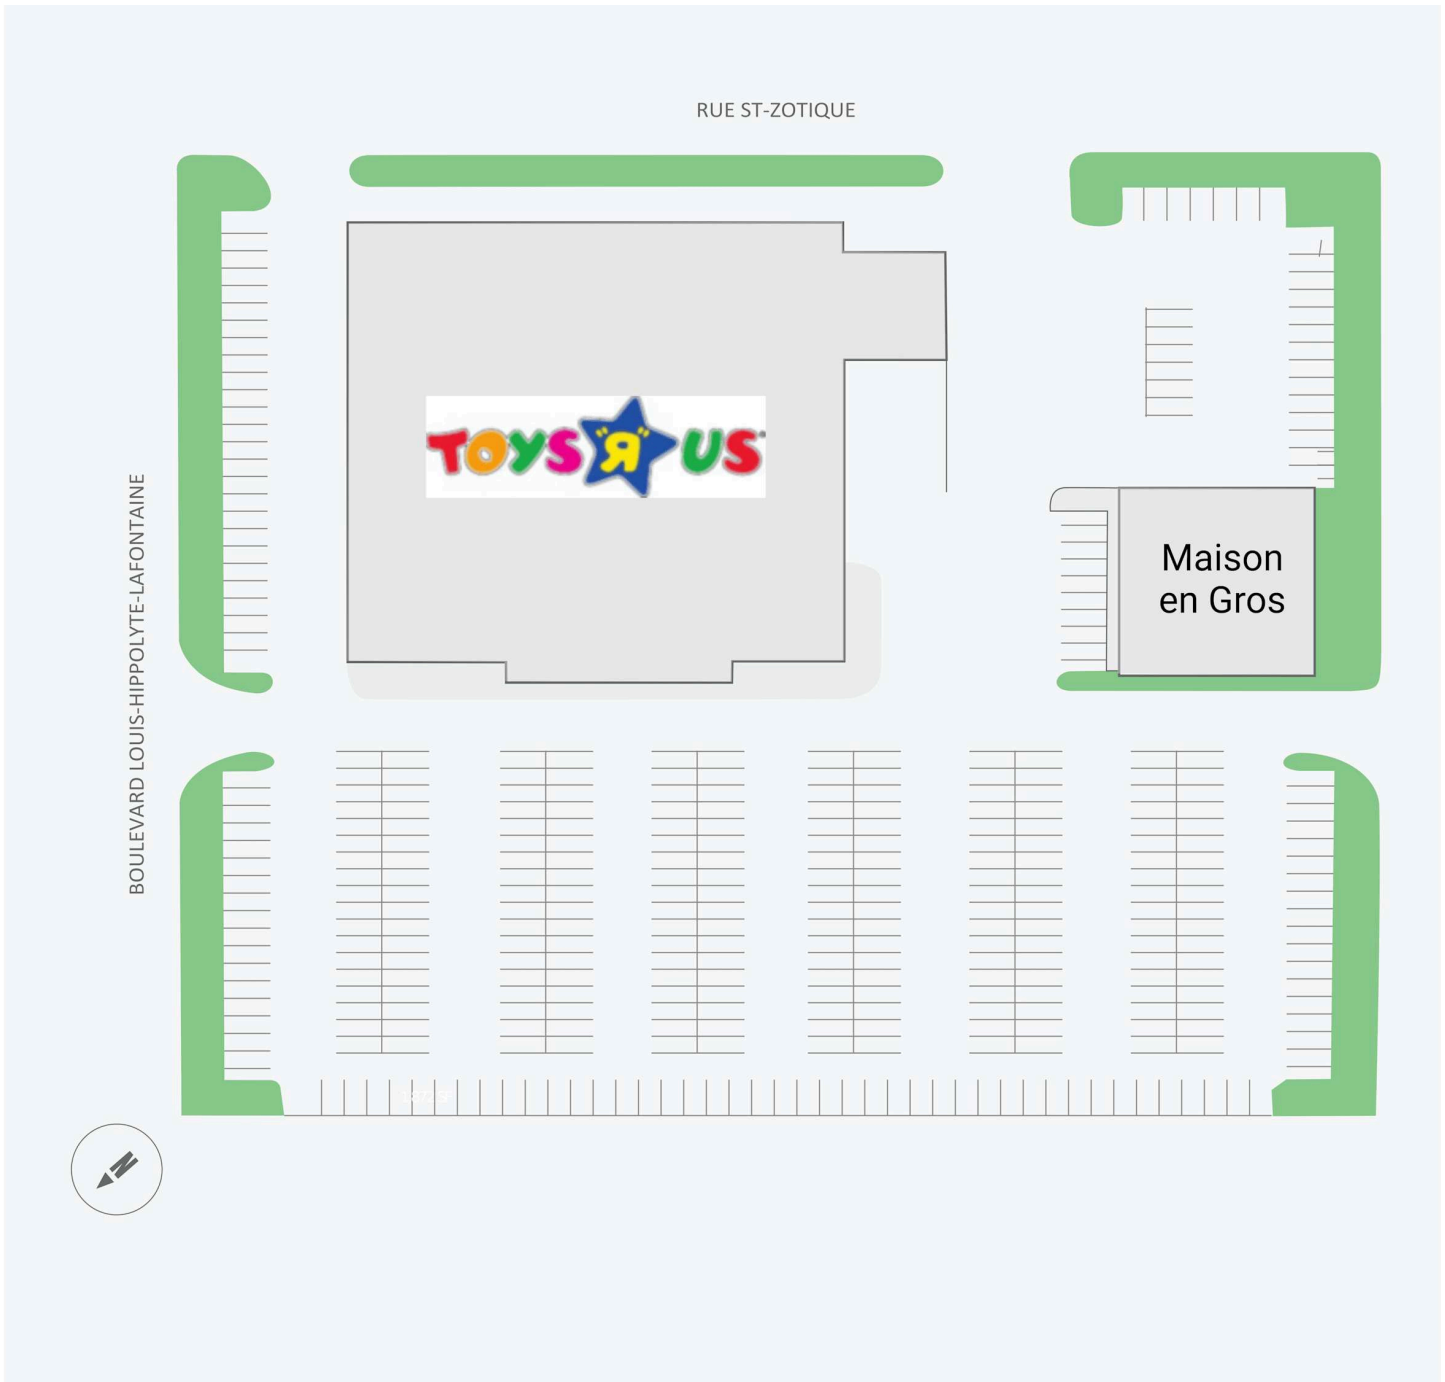

Place Anjou

7200, boul. Louis-Hippolyte Lafontaine, Anjou, QC

WALK SCORE	TRANSIT SCORE	The sole purpose of this site plan is to identify the approximate location and size of the buildings. It is intended for use as a reference only and is subject to change at any time at the sole discretion of the owner.	REVISED Mar 2025
85	63	« Le seul objectif de ce plan de site est d'identifier l'emplacement et les dimensions approximatifs des bâtiments. Il est destiné à être utilisé comme un outil de référence uniquement et est susceptible de changer à tout moment à la seule discrétion du propriétaire. »	