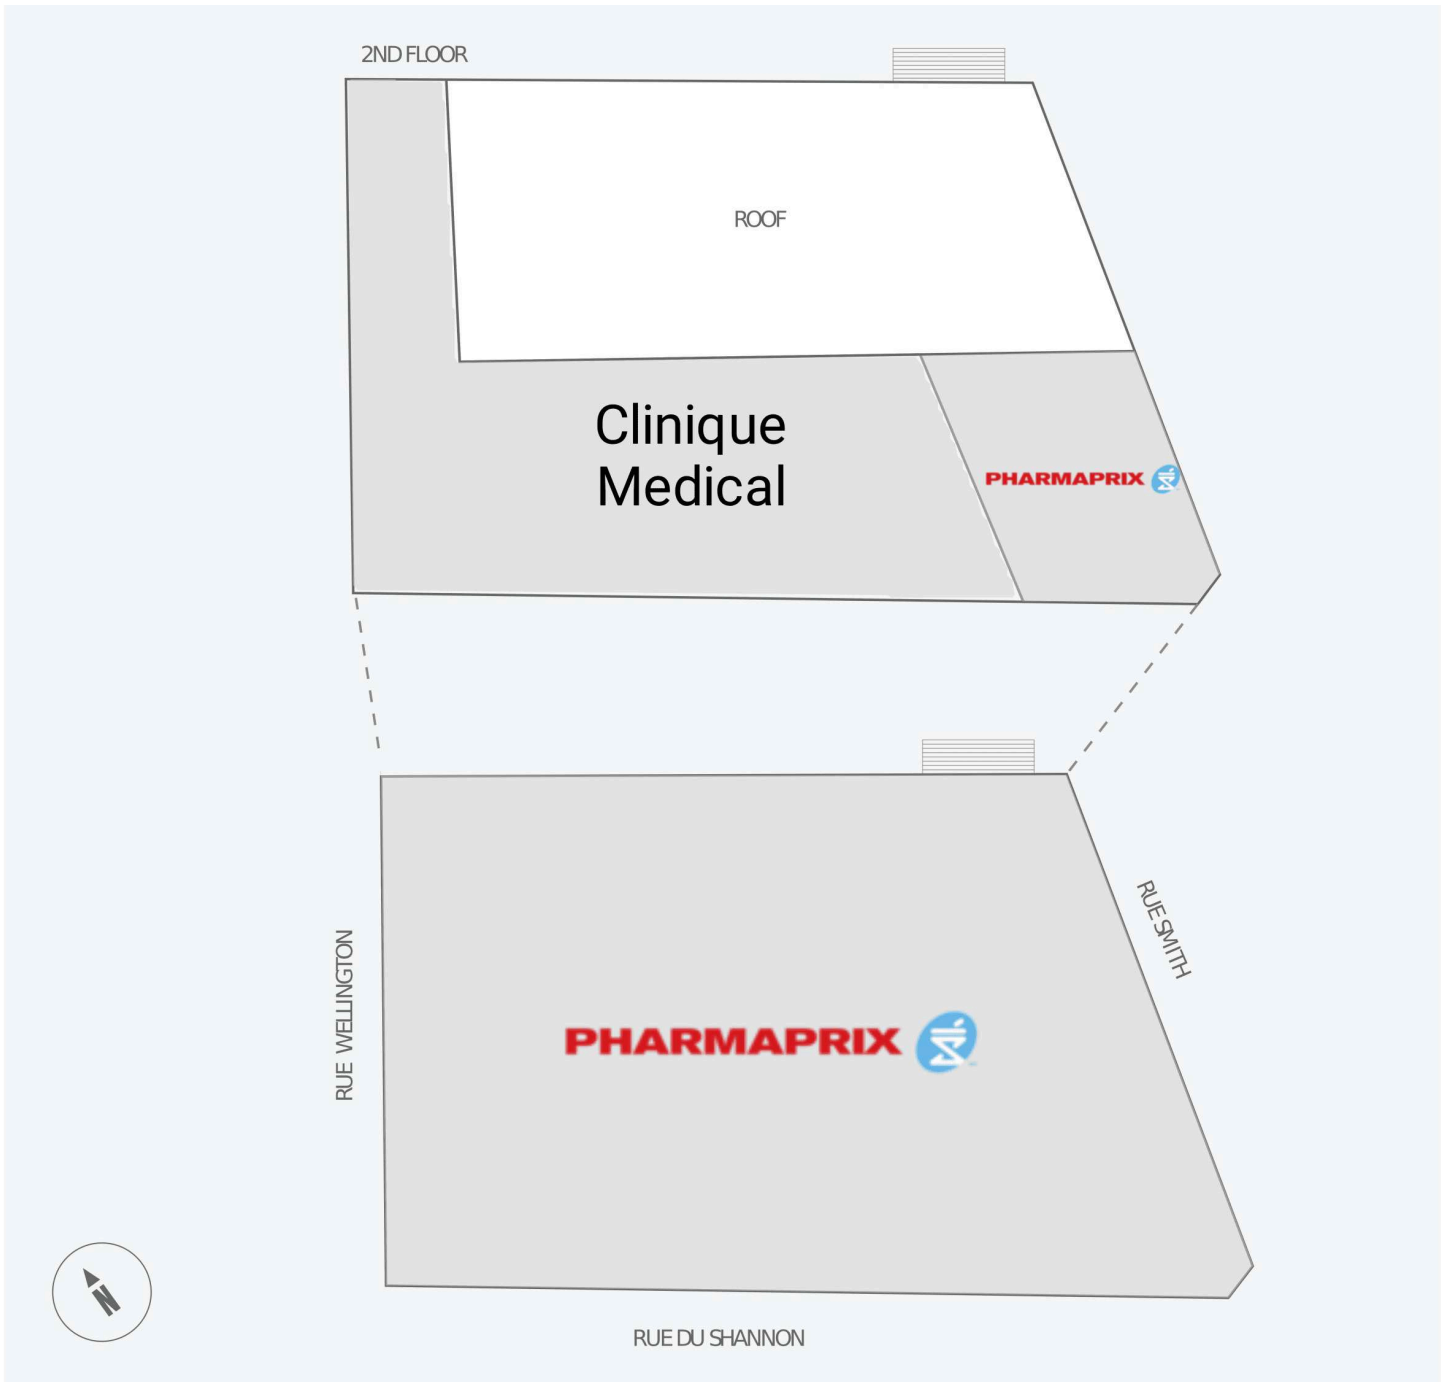

# 1000 Wellington

1000 Wellington Street, Montreal, QC

WALK SCORE	TRANSIT SCORE	The sole purpose of this site plan is to identify the approximate location and size of the buildings. It is intended for use as a reference only and is subject to change at any time at the sole discretion of the owner.	REVISED Dec 2023
95	89	« Le seul objectif de ce plan de site est d'identifier l'emplacement et les dimensions approximatifs des bâtiments. Il est destiné à être utilisé comme un outil de référence uniquement et est susceptible de changer à tout moment à la seule discrétion du propriétaire. »	