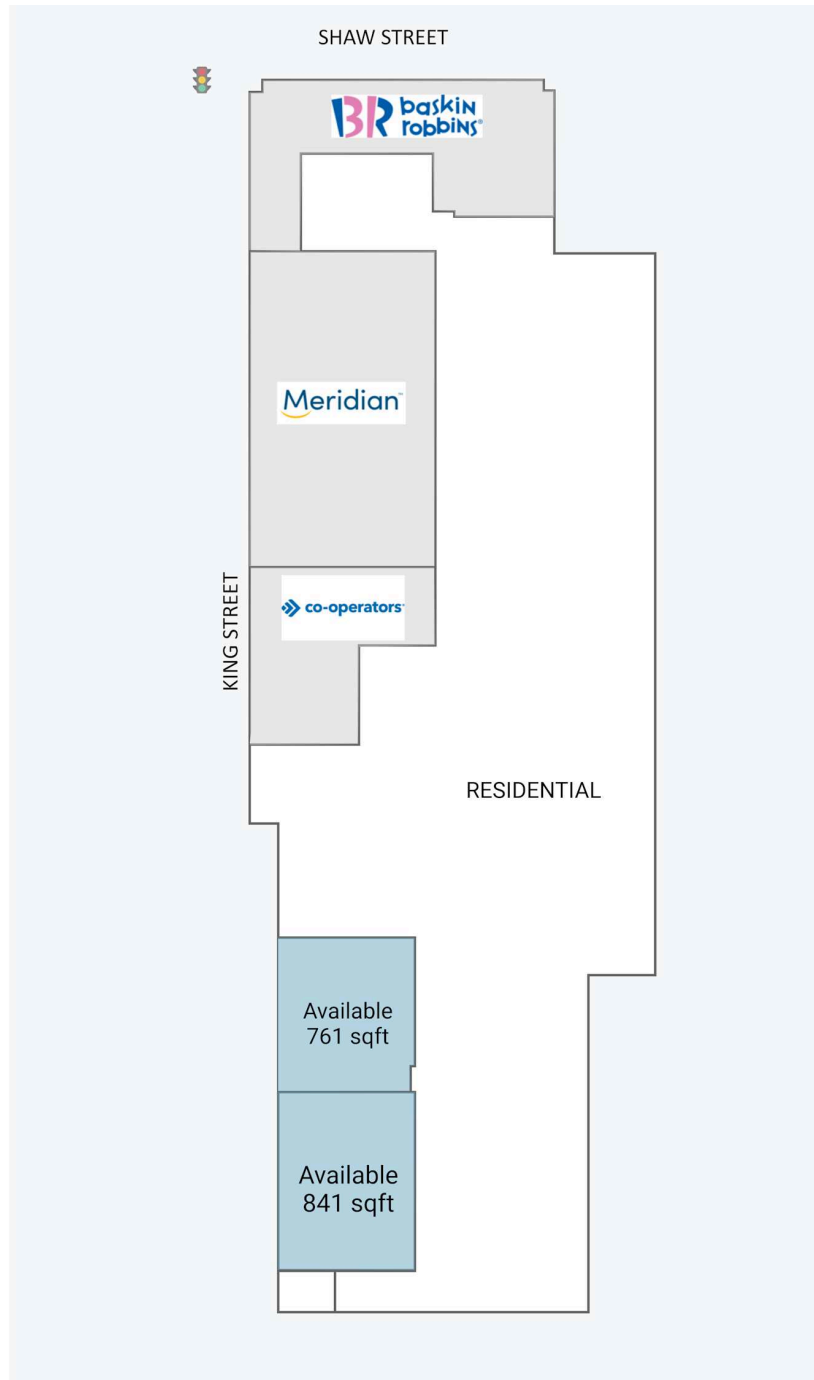

1029 King Street West

1029 King Street West, Toronto, ON

WALK SCORE	TRANSIT SCORE	The sole-purpose of this site plan is to identify the approximate location and size of the buildings. It is intended for use as a reference only and is subject to change at any time at the sole discretion of the owner.	REVISED Jul 2026
94	100	« Le seul objectif de ce plan de site est d'identifier l'emplacement et les dimensions approximatifs des bâtiments. Il est destiné à être utilisé comme un outil de référence uniquement et est susceptible de changer à tout moment à la seule discrétion du propriétaire. »	