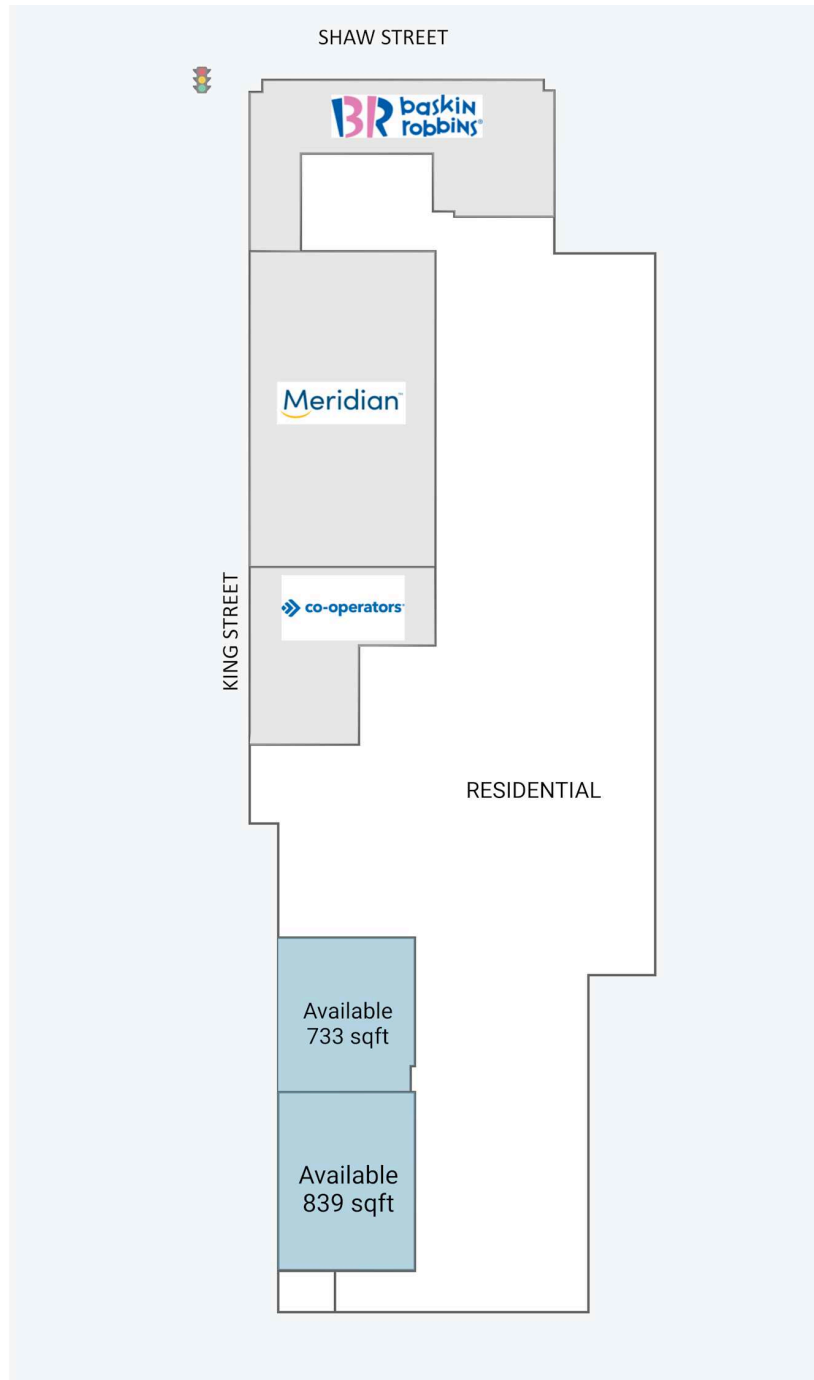

# 1029 King Street West

1029 King Street West, Toronto, ON

WALK SCORE	TRANSIT SCORE	The sole-purpose of this site plan is to identify the approximate location and size of the buildings. It is intended for use as a reference only and is subject to change at any time at the sole discretion of the owner.	REVISED MAY 2026
94	100	« Le seul objectif de ce plan de site est d'identifier l'emplacement et les dimensions approximatifs des bâtiments. Il est destiné à être utilisé comme un outil de référence uniquement et est susceptible de changer à tout moment à la seule discrétion du propriétaire. »	