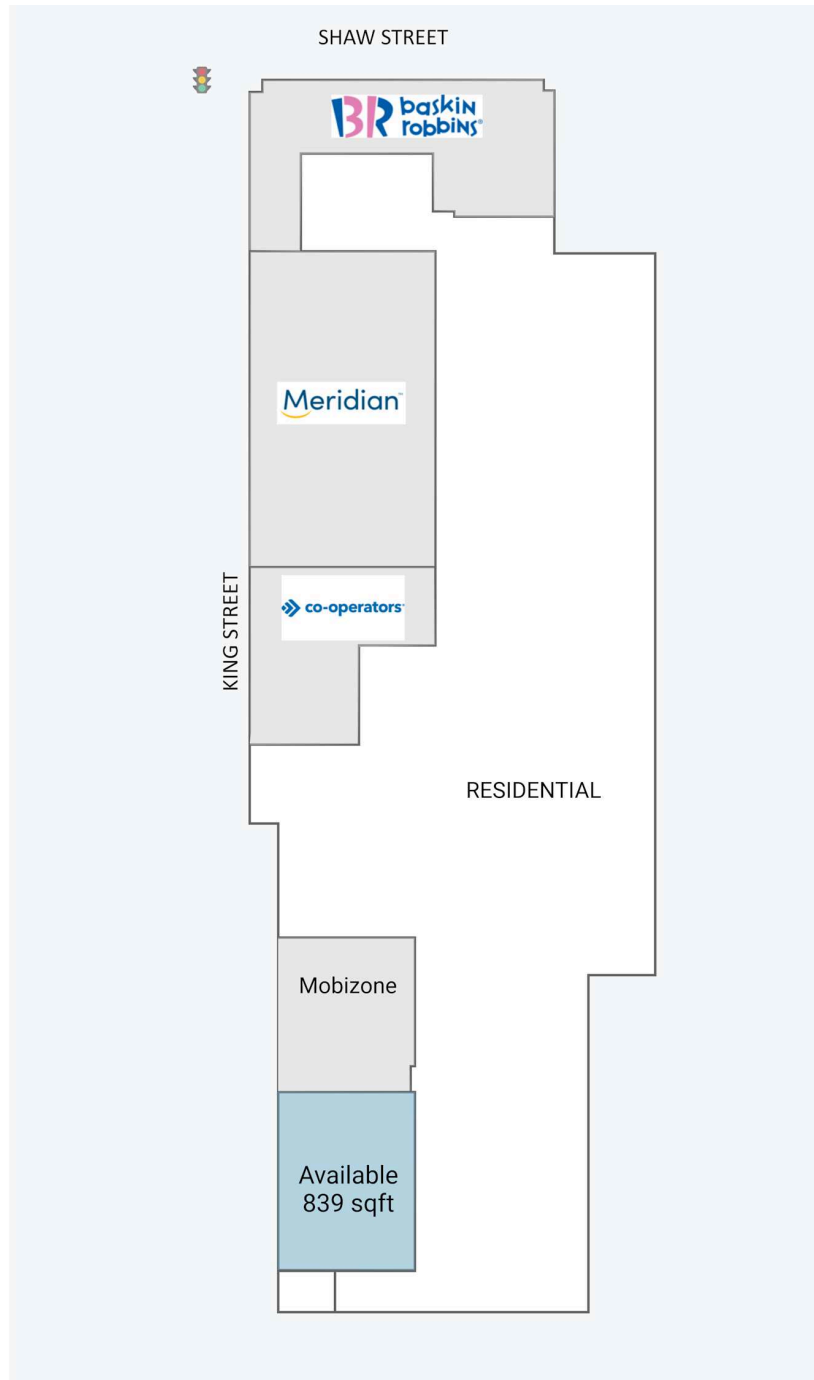

1029 King Street West

1029 King Street West, Toronto, ON

WALK SCORE	TRANSIT SCORE	The sole-purpose of this site plan is to identify the approximate location and size of the buildings. It is intended for use as a reference only and is subject to change at any time at the sole discretion of the owner.	REVISED Apr 2026
94	100	« Le seul objectif de ce plan de site est d'identifier l'emplacement et les dimensions approximatifs des bâtiments. Il est destiné à être utilisé comme un outil de référence uniquement et est susceptible de changer à tout moment à la seule discrétion du propriétaire. »	